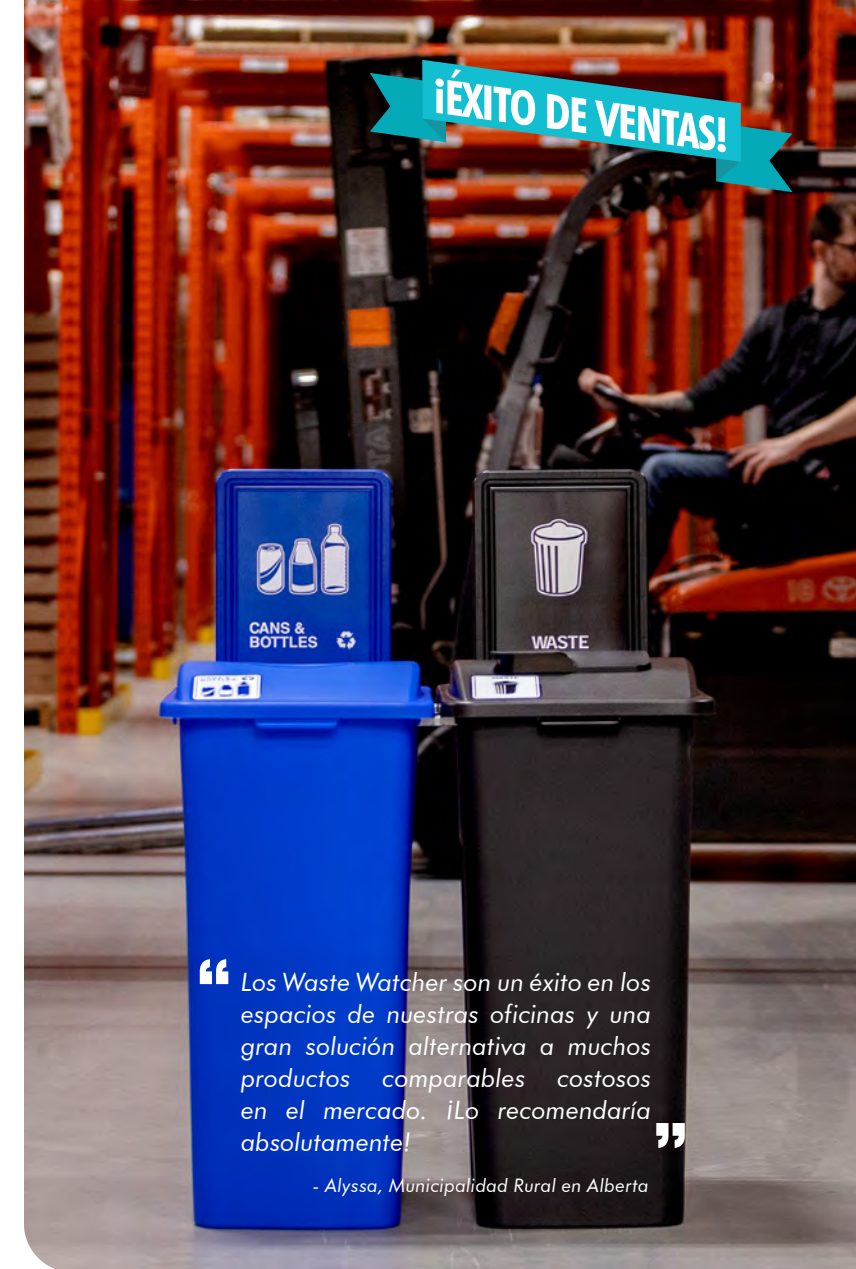

“ Los Waste Watcher son un éxito en los espacios de nuestras oficinas y una gran solución alternativa a muchos productos comparables costosos en el mercado. ¡Lo recomendaría absolutamente! ”

- Alyssa, Municipalidad Rural en Alberta