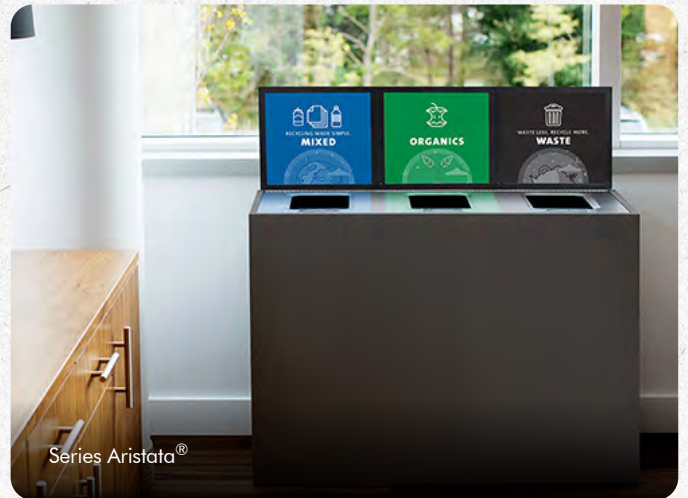

## CONTENEDORES DE RECICLAJE Y RESIDUOS

Version 5.6

¡La marca #1 en  
contenedores de  
reciclaje y residuos!

★ Trustpilot

Series Fusion®

Series Mosaic™

Series Mezzo™

Series Aristata®