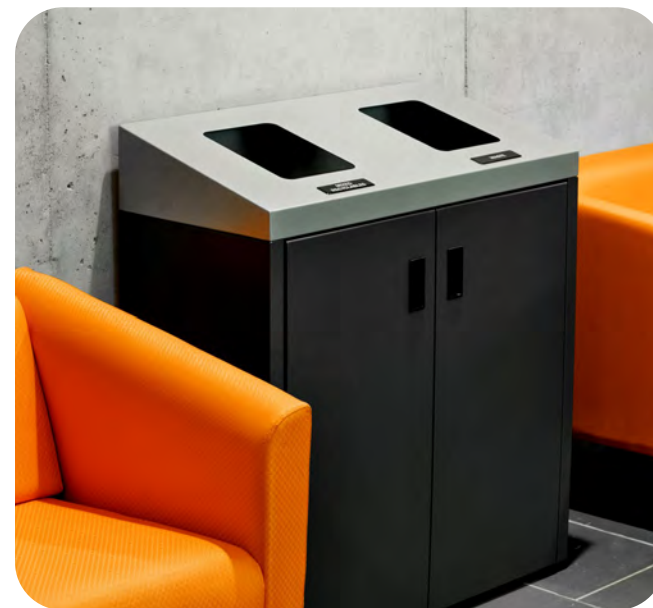

PERSONALICE SUS ETIQUETAS

MEZZO™

Harmonice Su Diversión

- **ÓPTIMA DURABILIDAD** – Fuerte estructura en acero fabricada con refuerzos estructurales.
- **APARIENCIA DE ALTA GAMA** – Las tapas metálicas hermosamente pintadas proveen una apariencia elegante y moderna o añaden un toque de color para alegrar su programa.
- **CREADA PARA CUALQUIER PROGRAMA** – Disponible en flujos dobles o triples que cumplen con sus necesidades de desviación.
- **RECICLAJE AMIGABLE CON EL MEDIO AMBIENTE** – La serie Mezzo está hecha en su totalidad en Norte América, e incluye revestimientos elaborados con contenido 100% reciclado posconsumo.
- **TAPAS ABATIBLES DE FÁCIL APERTURA** – Junto con los revestimientos ergonómicos pendientes de patente que se apoyan en la parte lateral del contenedor, proporcionan un fácil mantenimiento.

ACABADOS EN EXISTENCIA

- Blanco (Cuerpo)
- Negro (Tapa)*
- Azul (Tapa)
- Verde (Tapa)

*Tapa con bisagras almacenada en negro.

ESPECIFICACIONES

DOBLE | 30 GALONES

15"D x 26.875"W x 30"H

TRIPLE | 45 GALONES

15"D x 39.875"W x 30"H

OBJETO BIM

Con patente – Ver ficha del producto

SUMMIT™

SERIES

Conquistando la diversión a nuevas alturas

- **VARIEDAD SIN LÍMITES** - Una selección de tamaños de cuerpo que le permite llevar sus objetivos de desvío a nuevas alturas.
- **DURABILIDAD ÓPTIMA** - Cuerpo de acero resistente fabricado con refuerzos estructurales.
- **APARIENCIA DE ALTA GAMA** - Las elegantes tapas metálicas pintadas ofrecen un aspecto moderno y sofisticado.
- **DISEÑADO PARA CUALQUIER PROGRAMA** - Disponible en configuraciones de dos o tres corrientes para satisfacer sus necesidades de desvío.
- **RECICLAJE RESPONSABLE CON EL MEDIO AMBIENTE** - Summit se fabrica completamente en Norteamérica e incluye contenedores interiores elaborados con material 100% reciclado posconsumo.
- **ACCESO POR PUERTA FRONTAL** - Para un servicio sencillo y práctico.

Con patente – Ver ficha del producto

OBJETO BIM

ACABADOS EN EXISTENCIA

- Gris (Cuerpo)
- Plateado (Tapa)
- Negro (Cuerpo/Tapa)*

*Negro disponible. Pedido mínimo se aplica la cantidad

ESPECIFICACIONES

DOBLE 30 GALONES

15"D x 28.625"W x 36"H (Tapa Inclinada)

TRIPLE 45 GALONES

15"D x 40.625"W x 36"H (Tapa Inclinada)

VERSIONES XL DISPONIBLES

Consulta la página web para obtener información sobre tallas.

RECICLAJE Y RESIDUOS

16

15

RECICLAJE Y RESIDUOS