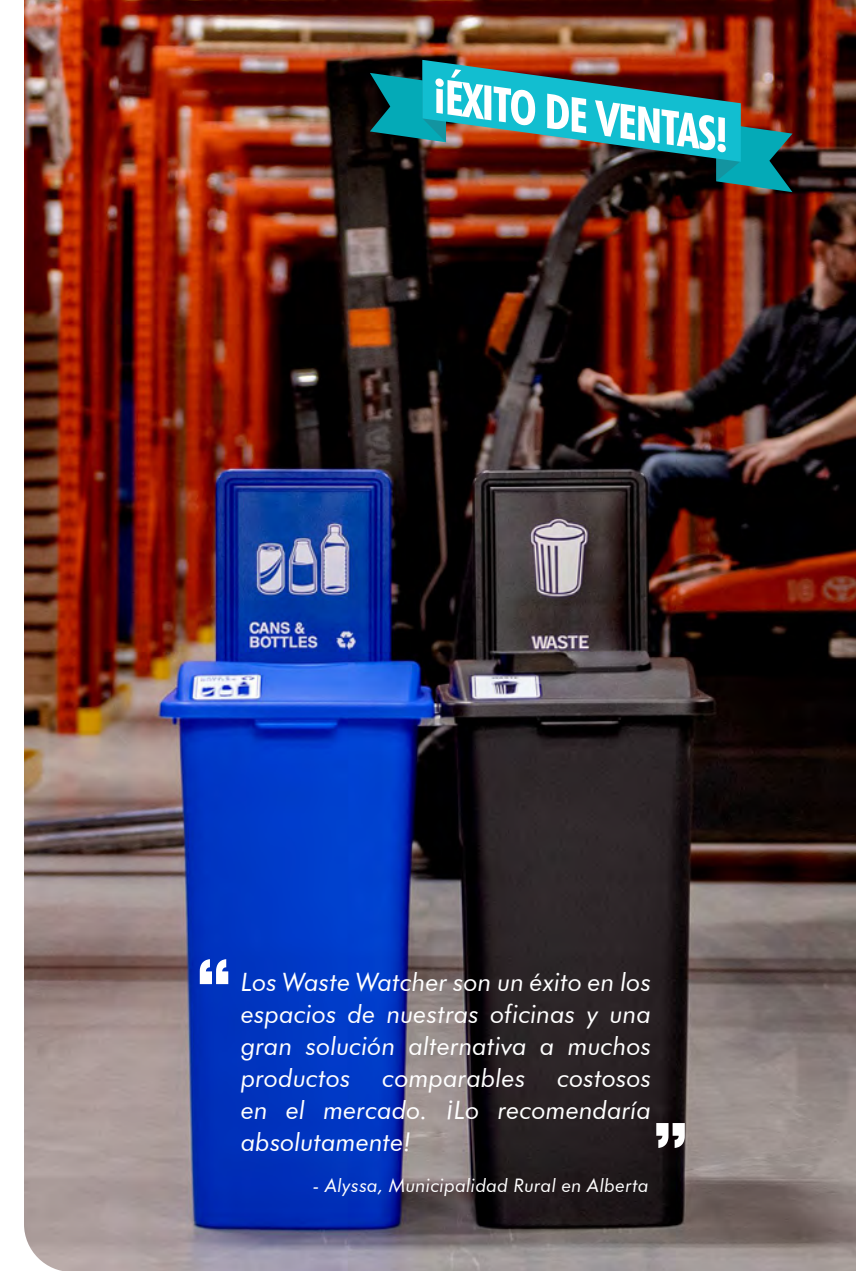

¡ÉXITO DE VENTAS!

“ Los Waste Watcher son un éxito en los espacios de nuestras oficinas y una gran solución alternativa a muchos productos comparables costosos en el mercado. ¡Lo recomendaría absolutamente! ”

- Alyssa, Municipalidad Rural en Alberta

WASTE WATCHER®

Para máxima diversificación

OBJETO BIM

- **FÁCIL MONTAJE A PRESIÓN** - Su estación será fácil y rápida de montar sin necesidad de herramientas. ¡Ahorre tiempo y esfuerzo con este diseño fácil de usar!
- **COMUNICACIÓN CLARA** - Elija entre nuestras diversas opciones de signo surtido o personalizar su propia para cumplir con los estándares de su marca. También se incluye una cubierta de plástico transparente para proteger su signo.
- **VERSATILIDAD** - Seleccione entre nuestras opciones de color y capacidades para satisfacer las necesidades de su programa de recolección de residuos y las restricciones de espacio.
- **DISEÑO REFLEXIVO** - Los mangos colocados estratégicamente ayudan a que el mantenimiento y la reubicación sean suaves y simples, mientras que los bordes redondeados en el interior eliminan la acumulación de suciedad y suciedad en las esquinas duras.

ACABADOS DISPONIBLES DE CUERPO Y TAPA ESTÁNDAR

- Negro
- Gris
- Azul
- Verde
- Negro PCR*
- Azul PCR*
- Gris PCR*

*El material reciclado posconsumo no está disponible para todos los componentes. Consulte con su representante de ventas o visite nuestro sitio web para más detalles.