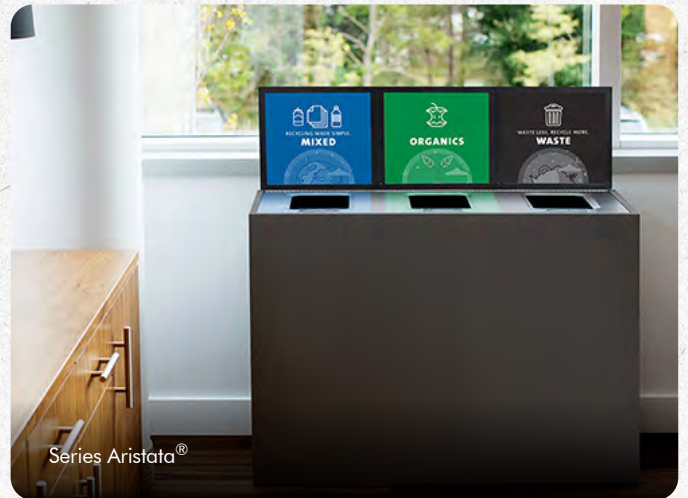

## CONTENEDORES DE RECICLAJE Y RESIDUOS

Version 5.4

¡La marca #1 en  
contenedores de  
reciclaje y residuos!

★ Trustpilot

Series Fusion®

Series Mosaic™

Series Mezzo™

Series Aristata®