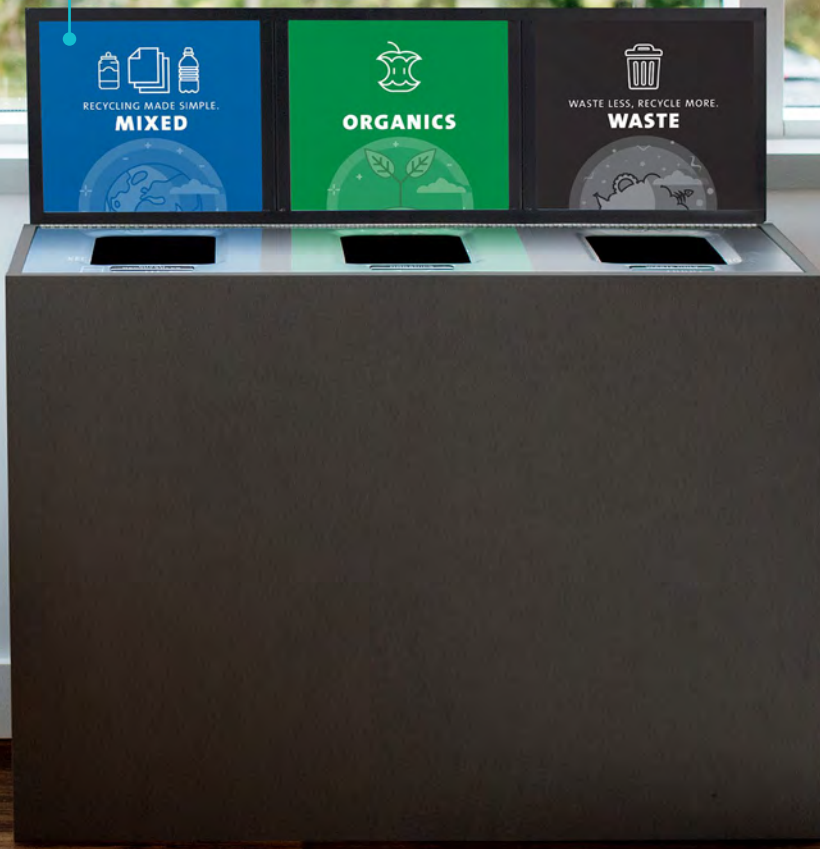

PERSONALICE SUS
SEÑALES & ETIQUETAS

“ Todavía estamos recibiendo comentarios sobre lo elegante y agradable que se ve el Aristata en nuestro edificio. Quién pensaría que un bote de basura podría ser tema de conversación. ”

- Ashley, Ingeniera Mecánica Oficina Corporativa California

Aristata®

El reciclaje jamás se había visto tan hermoso

- **ESTÉTICA PROFESIONAL** - Estilo elevado para complementar su ambiente sofisticado con un exterior de melamina que permite una variedad de acabados.
- **COMPLEMENTE SU AMBIENTE** - Completamente personalizable con múltiples acabados, aberturas y opciones de etiquetado.
- **MANTIENE LA LIMPIEZA** - Las tapas de acero inoxidable cuentan con plomo restrictivo en las aberturas para una fácil limpieza.
- **SERVICIO SIN DOLOR** - Los revestimientos ergonómicos pendientes de patente ofrecen un servicio sin estrés y están hechos de contenido reciclado 100% post-consumidor.

ACABADOS EN EXISTENCIA

- Pizarra*
- Glaciar
- Llama de mediados de verano
- Brisa del oeste

*Las configuraciones XL y Sencillo solo almacenadas en acabado pizarra

OBJETO
BIM

ESPECIFICACIONES

SENCILLO | 15 GALONES

15"D x 15"W x 30"H

DOBLE | 30 GALONES

15"D x 27"W x 30"H

TRIPLE | 45 GALONES

15"D x 40"W x 30"H

XL SENCILLO | 28 GALONES

22"D x 17.5"W x 30"H

XL DOBLE | 56 GALONES

22"D x 29"W x 30"H

XL TRIPLE | 84 GALONES

22"D x 43"W x 30"H