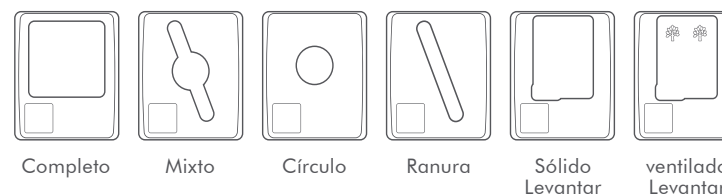

OPCIONES DE TAPA

ACABADOS DE TAPA COMÚN

- Negro ■ Azul ■ Verde ■ Gris ■ Plata*
  *sola completa

ACABADOS DE BASTIDOR

- Aluminio anodizado (extrusiones)
- Gris (marco superior/base inferior)

ESPECIFICACIONES

- **SENCILLO | 32 GALONES**
  20.86"D x 15.74"W x 32.375"H
- **DOBLE | 64 GALONES**
  20.86"D x 31.54"W x 32.375"H
- **TRIPLE | 96 GALONES**
  20.86"D x 47.28"W x 32.375"H
- **JUNIOR | 21 GALONES**
  20.86"D x 15.74"W x 26.85"H