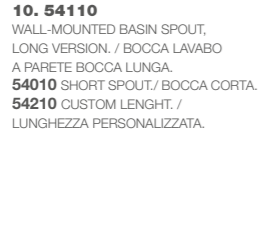

6. 54198_54086
WALL-MOUNTED BASIN MIXER,
LONG SPOUT. / MISCELATORE
LAVABO A PARETE BOCCA LUNGA.
54198_54083 SHORT
SPOUT. / BOCCA CORTA.
54198_54089 CUSTOM LENGHT.
/ LUNGHEZZA PERSONALIZZATA.

7. 45089_54094
THREE-HOLES WALL-MOUNTED
BASIN GROUP, LONG SPOUT. /
GRUPPO LAVABO A PARETE 3 FORI
BOCCA LUNGA SENZA SCARICO.

8. 54091
MEDIUM BASIN SPOUT. /
BOCCA LAVABO MEDIO.

9. 54093
HIGH BASIN SPOUT. /
BOCCA LAVABO ALTO.

10. 54110
WALL-MOUNTED BASIN SPOUT,
LONG VERSION. / BOCCA LAVABO
A PARETE BOCCA LUNGA.
54010 SHORT SPOUT. / BOCCA CORTA.
54010 CUSTOM LENGHT. /
LUNGHEZZA PERSONALIZZATA.