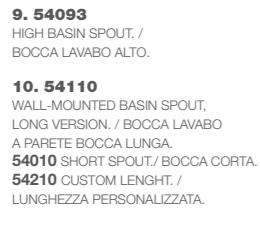

5. 54198_54090
WALL-MOUNTED BASIN MIXER,
LONG SPOUT. / MISCELATORE
LAVABO A PARETE BOCCA LUNGA.
54198_54088 SHORT
SPOUT. / BOCCA CORTA.
54198_54084 CUSTOM LENGHT.
/ LUNGHEZZA PERSONALIZZATA.

6. 54198_54086
WALL-MOUNTED BASIN MIXER,
LONG SPOUT. / MISCELATORE
LAVABO A PARETE BOCCA LUNGA.
54198_54083 SHORT
SPOUT. / BOCCA CORTA.
54198_54089 CUSTOM LENGHT.
/ LUNGHEZZA PERSONALIZZATA.

7. 45089_54094
THREE-HOLES WALL-MOUNTED
BASIN GROUP, LONG SPOUT. /
GRUPPO LAVABO A PARETE 3 FORI
BOCCA LUNGA SENZA SCARICO.

8. 54091
MEDIUM BASIN SPOUT. /
BOCCA LAVABO MEDIO.