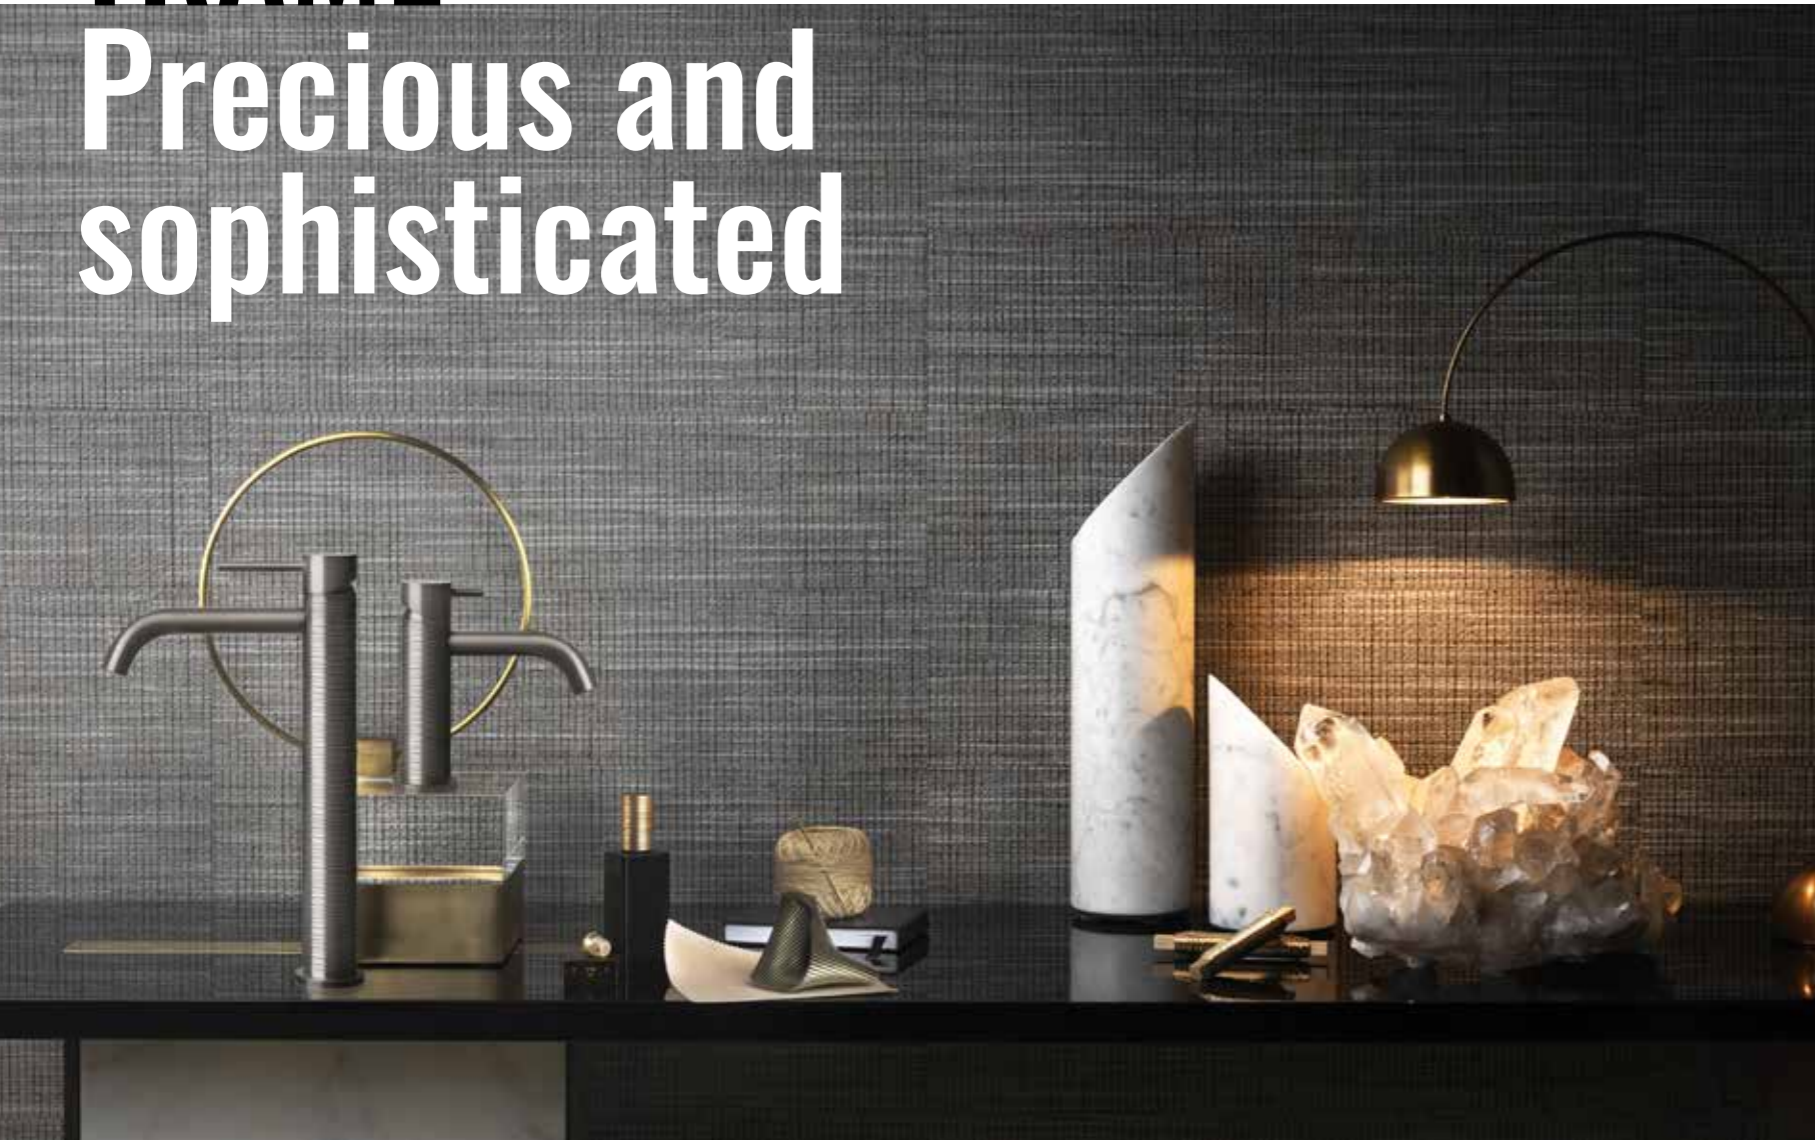

TRAME

Precious and sophisticated

Virtuous craftsmanship

The sparkling charm of the spool pattern of the Trame collection embodies the virtuous craftsmanship of the processing with which Gessi has “clothed steel”; a truly distinctive identity from the 316 Collection. The fascinating purity of each 316 texture is the result of a detailed study on the complex and elaborated production.

Virtuosa maestria

Il fascino scintillante del motivo a rocchetto della Linea Trame incarna con grande evidenza la virtuosa maestria della lavorazione con cui Gessi ha “vestito l'acciaio”, vera identità distintiva della Collezione 316. L'affascinante purezza di ogni texture 316 è frutto di un approfondito studio sulla realizzazione dei motivi e di una produzione complessa ed elaborata.