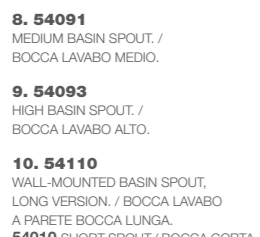

7. 45089_54094
THREE-HOLES WALL-MOUNTED
BASIN GROUP, LONG SPOUT. /
GRUPPO LAVABO A PARETE 3 FORI
BOCCA LUNGA SENZA SCARICO.

5. 54198_54090
WALL-MOUNTED BASIN MIXER,
LONG SPOUT. / MISCELATORE
LAVABO A PARETE BOCCA LUNGA.
54198_54088 SHORT
SPOUT. / BOCCA CORTA.
54198_54084 CUSTOM LENGHT.
/ LUNGHEZZA PERSONALIZZATA.

6. 54198_54086
WALL-MOUNTED BASIN MIXER,
LONG SPOUT. / MISCELATORE
LAVABO A PARETE BOCCA LUNGA.
54198_54083 SHORT
SPOUT. / BOCCA CORTA.
54198_54089 CUSTOM LENGHT.
/ LUNGHEZZA PERSONALIZZATA.