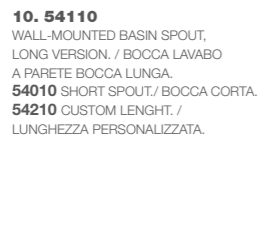

5. 54198_54090
WALL-MOUNTED BASIN MIXER,
LONG SPOUT. / MISCELATORE
LAVABO A PARETE BOCCA LUNGA.
54198_54088 SHORT
SPOUT. / BOCCA CORTA.
54198_54084 CUSTOM LENGHT.
/ LUNGHEZZA PERSONALIZZATA.

6. 54198_54086
WALL-MOUNTED BASIN MIXER,
LONG SPOUT. / MISCELATORE
LAVABO A PARETE BOCCA LUNGA.
54198_54083 SHORT
SPOUT. / BOCCA CORTA.
54198_54089 CUSTOM LENGHT.
/ LUNGHEZZA PERSONALIZZATA.

7. 45089_54094
THREE-HOLES WALL-MOUNTED
BASIN GROUP, LONG SPOUT. /
GRUPPO LAVABO A PARETE 3 FORI
BOCCA LUNGA SENZA SCARICO.

8. 54091
MEDIUM BASIN SPOUT. /
BOCCA LAVABO MEDIO.

10. 54110
WALL-MOUNTED BASIN SPOUT,
LONG VERSION. / BOCCA LAVABO
A PARETE BOCCA LUNGA.
54010 SHORT SPOUT. / BOCCA CORTA.
54010 CUSTOM LENGHT. /
LUNGHEZZA PERSONALIZZATA.

9. 54093
HIGH BASIN SPOUT. /
BOCCA LAVABO ALTO.