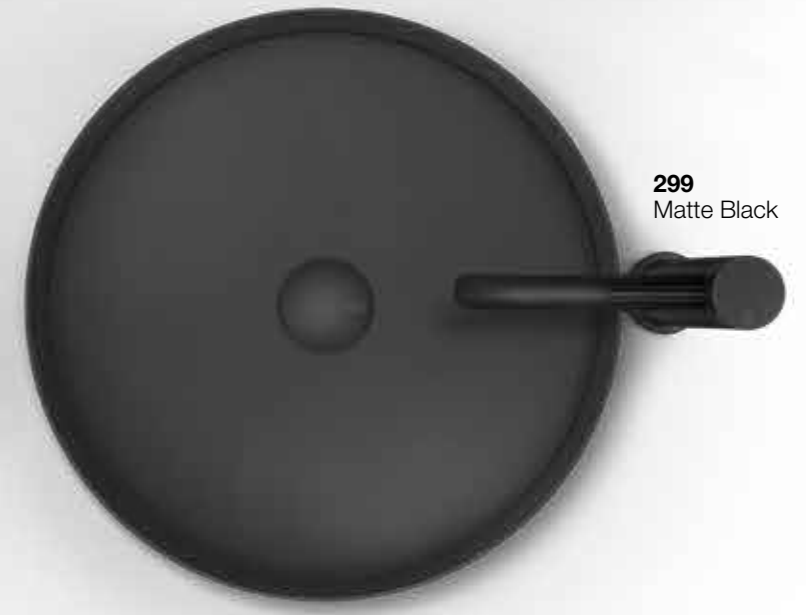

791
Deep Bronze Brushed PVD

299
Matte Black