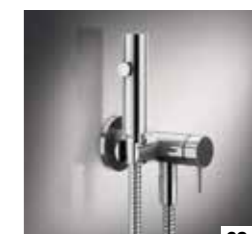

64. 45122
HYDROBRUSH FOR SANITARY
CERAMICS WITH SAFETY VALVE.
/ SCOPINO A GETTO D'ACQUA
PER CERAMICA SANITARIA CON
VALVOLE DI SICUREZZA.

65. 39100
COUNTER WASHBASIN IN
GRES Ø400 MM. / CIOTOLA
D'APPOGGIO IN GRES Ø400 MM.

63