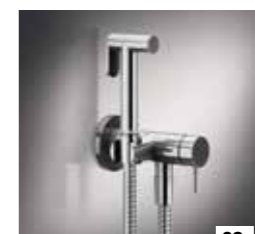

57. 58424
45 CM SAFETY GRIP-HANDLE FOR
BATHTUB AND SHOWER ENCLOSURE.
/ MANIGLIONE D'APPOGGIO
PER VASCA/DOCCIA 45 CM.

58. 39118
WALL HUNG WC (6 LITRES) IN
CERAMIC, INTEGRATED SIPHON.
/ VASO IN CERAMICA A PARETE (6
LITRI) CON SIFONE INTEGRATO.

62