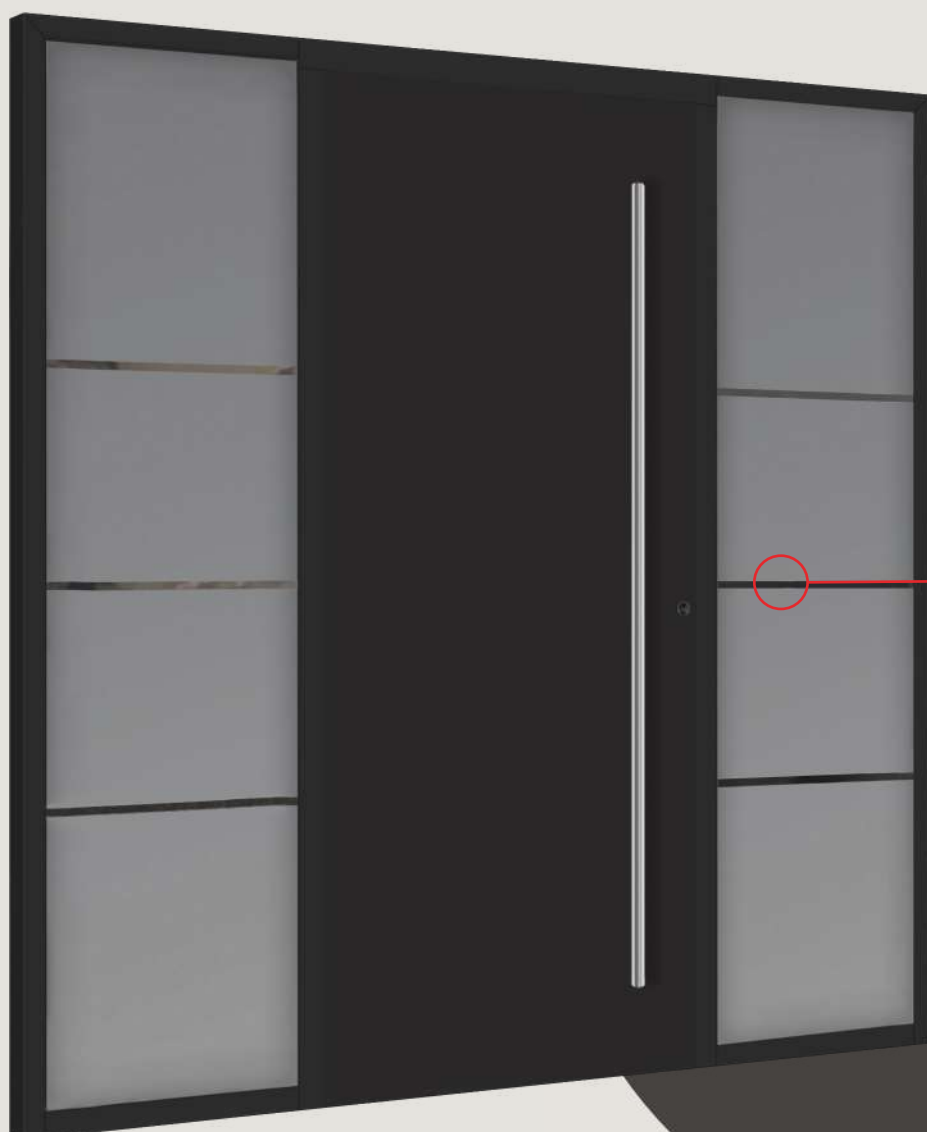

Dekore zum
Aktionspreis

Ceramica
Bianco
Neu

Ceramica
7016

Ceramica
Nero
Schwarz

Ceramica
Roma

Kratzer gehören
der Vergangenheit an!

XXL bis 250 cm in Schwarz: Mit Keramik unbedenklich!

Modell V PLAN

Ceramica Nero Schwarz

Rahmenfarbe
Nero Schwarz FS
(ähnlich RAL 9004)

Griff V 668 S-1600

Optional

Edizione NERA

2 Seitenteile

Glas Seitenteil Matt
3 klare Streifen