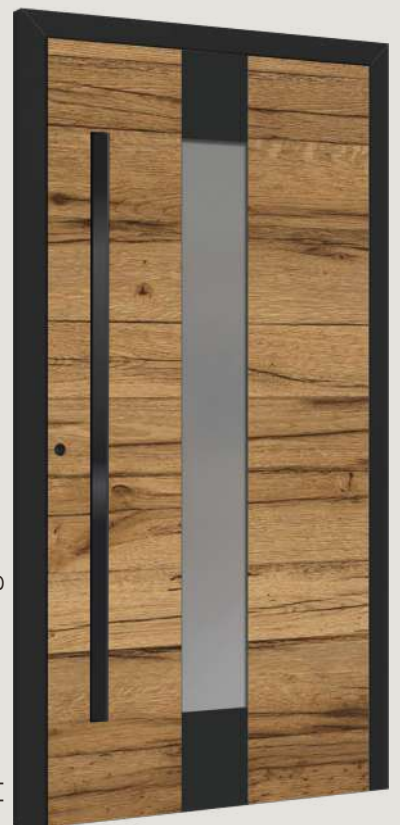

Applikationen aufgesetzt