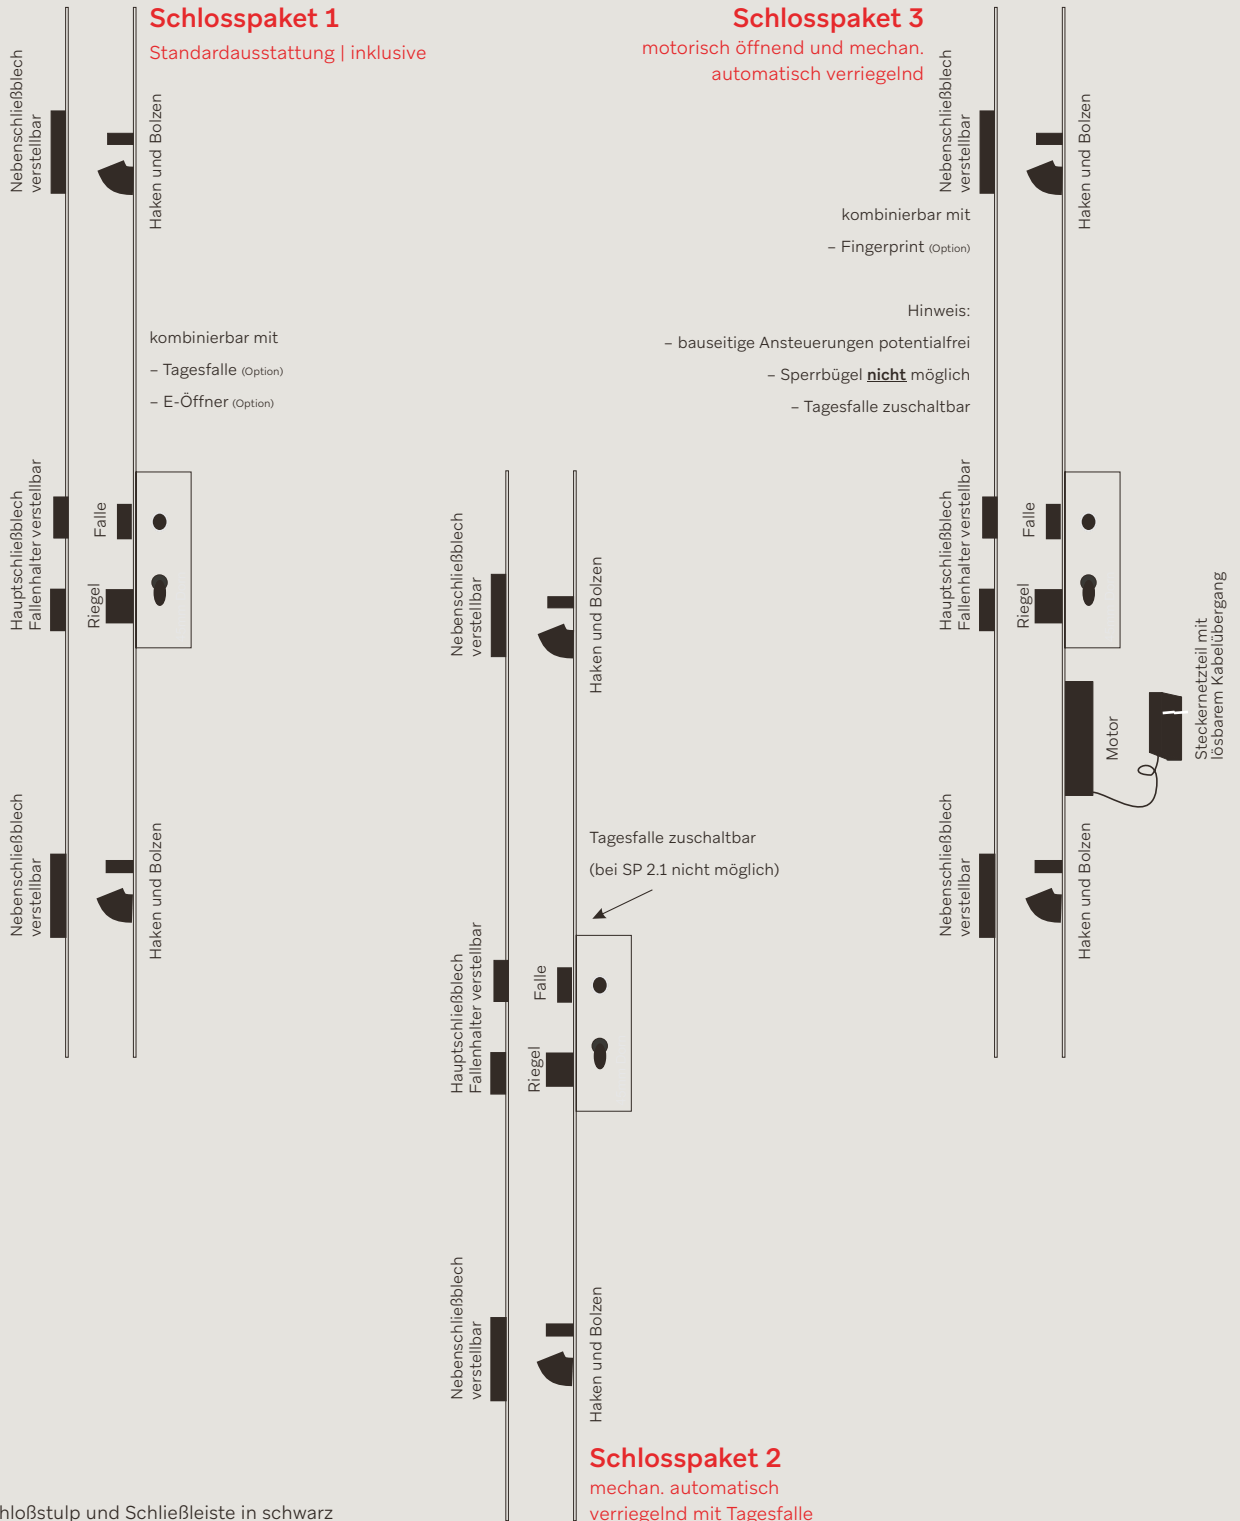

Weitere Schlosspakete & Ausstattungsvarianten

Hinweis: Schloßstulp und Schließleiste in schwarz