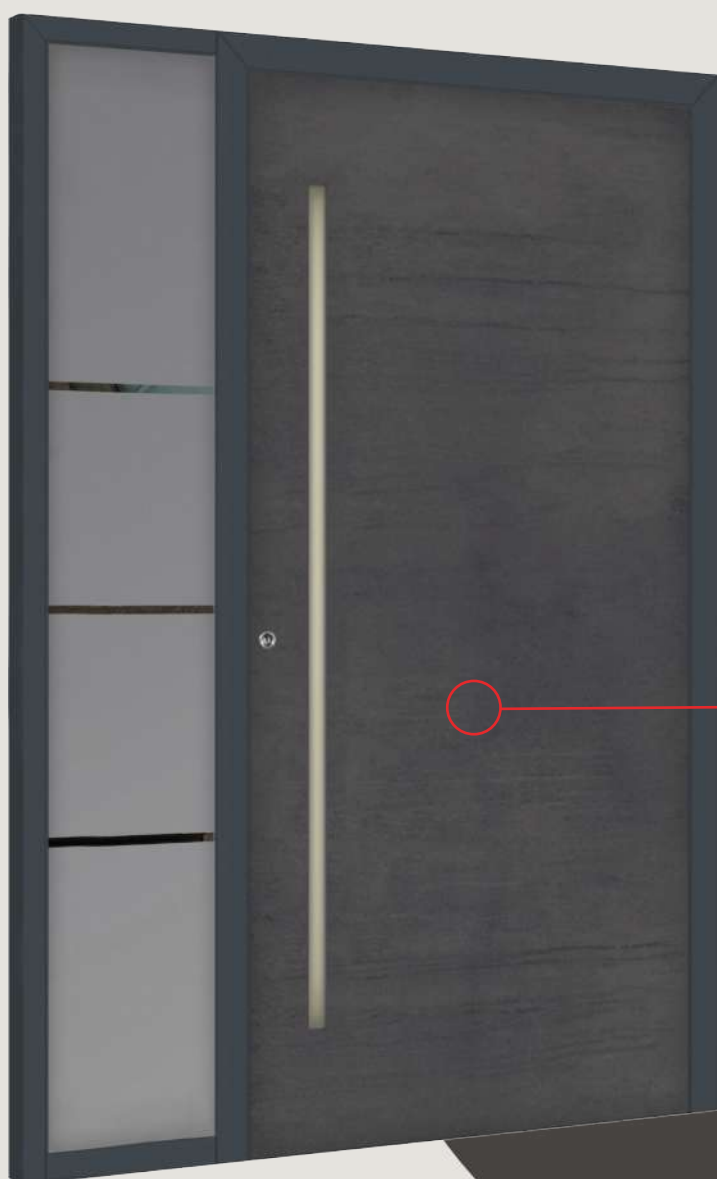

Optional

Edizione NERA

2 Seitenteile

Glas Seitenteil Matt
3 klare Streifen

Dekore zum
Aktionspreis

Metallico
Corten

Metallico
Marone

Modell V PLAN