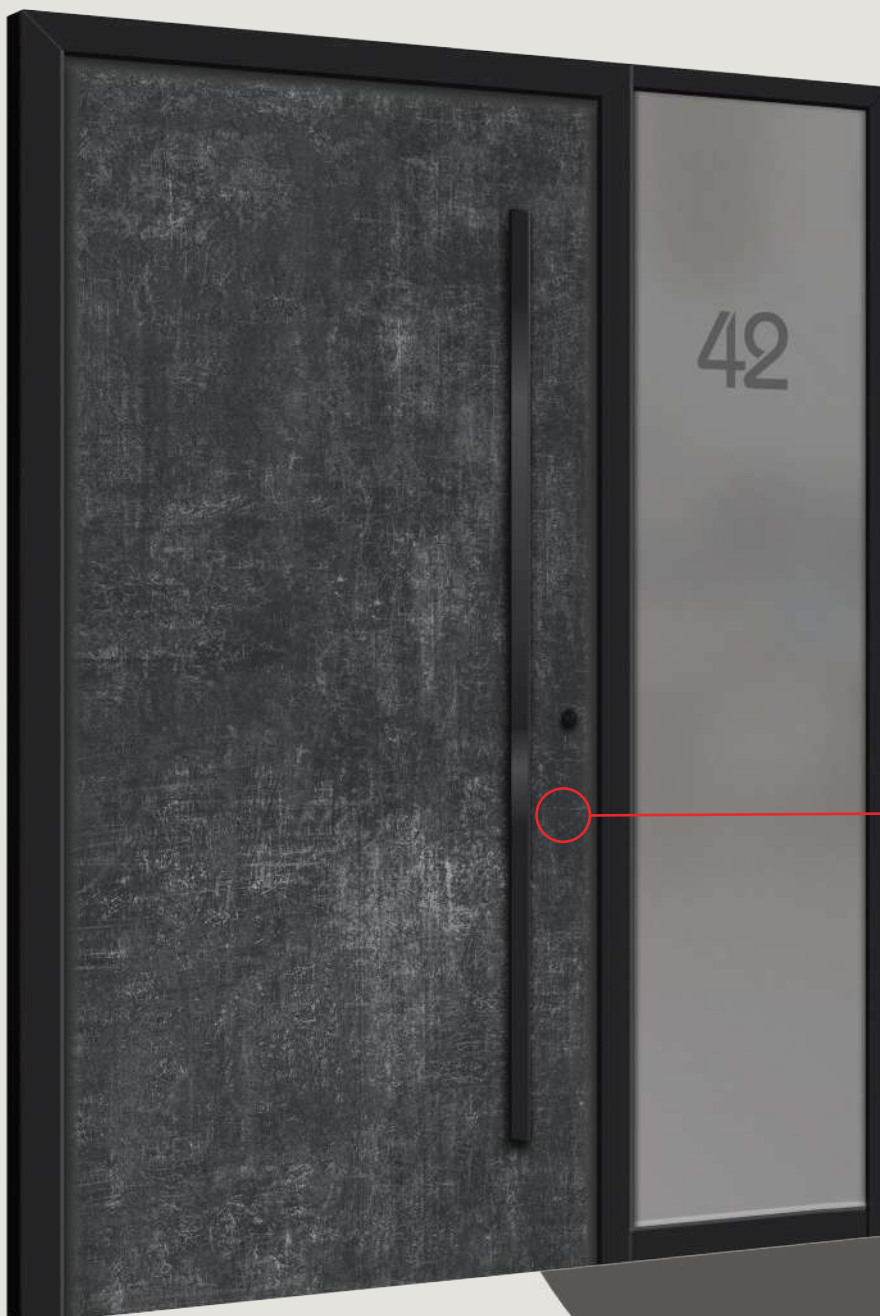

Griff V 666 G-1600 Nero

Seitenteil mit Briefkastenanlage
Premio

Edizione NERA

Edel, EINZIGARTIG & zum unschlagbaren **PREIS.**

VERSCO®

Modell V PLAN

Keramik Diesel Rebel Black

Rahmenfarbe