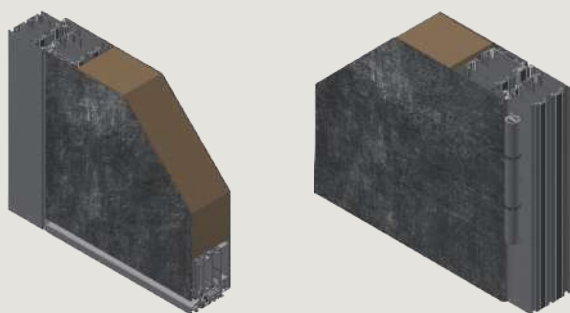

Rahmenfarbe für innen und außen

Standardfarben in fein- struktureller Oberfläche

Nero Schwarz Feinstruktur | Ähnlich RAL 9004	Bianco Weiß Feinstruktur
RAL 9016 Feinstruktur (Verkehrsweiß)	RAL 7006 Feinstruktur (Beigegrau)
RAL 7022 Feinstruktur (Umbragrau)	RAL 7016 Feinstruktur (Anthrazitgrau)
DB 703 Feinstruktur (Eisenglimmer)	RAL 8014 Feinstruktur (Sepiabraun)
RAL 7039 Feinstruktur (Quarzgrau)	RAL 3004 Feinstruktur (Purpurrot)