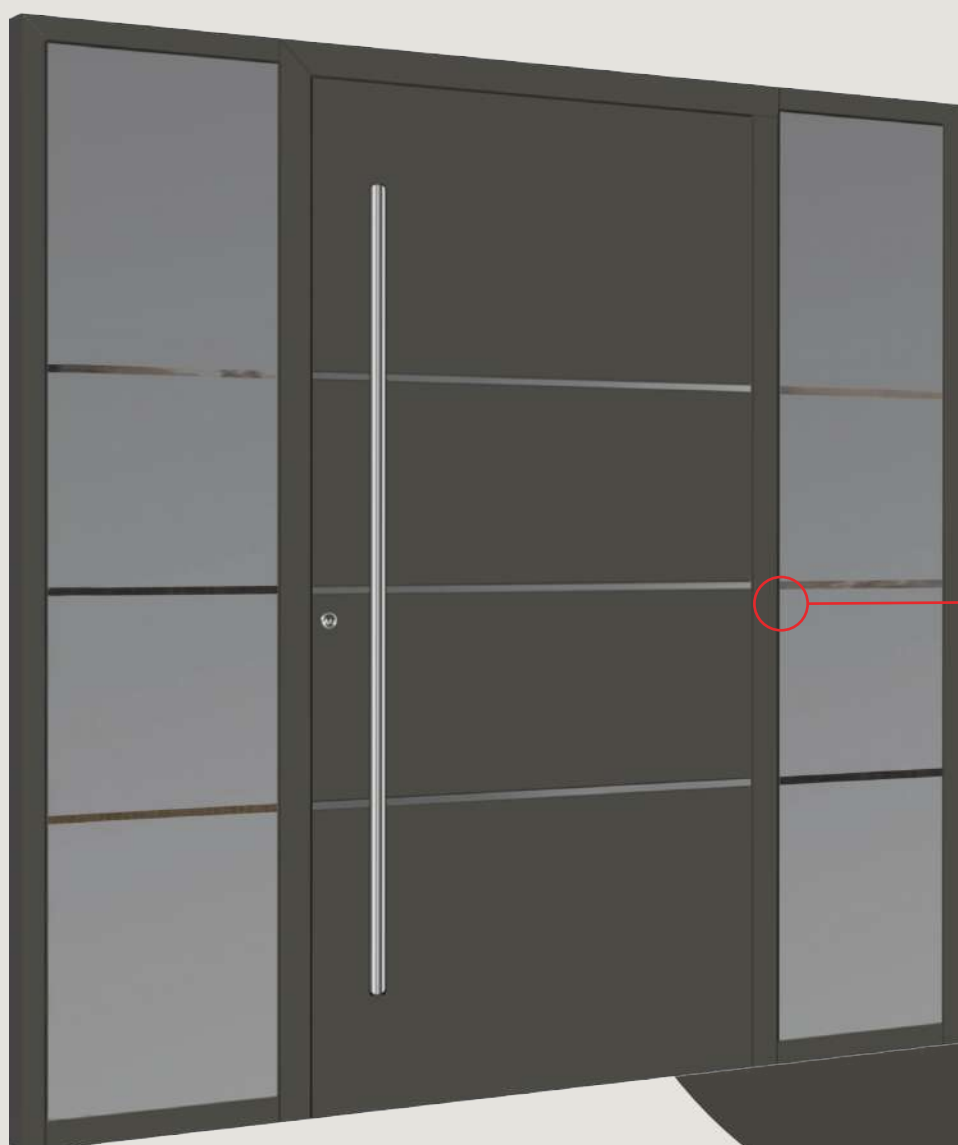

Fusione:

Außen Aluminium Innen Keramik

Modell Fusione V PLAN

Farbe RAL 7022 FS

Applikation

3 waagrechte Streifen

Griff V 668 S-1600

Optional

2 Seitenteile

Glas Matt | 3 klare Streifen