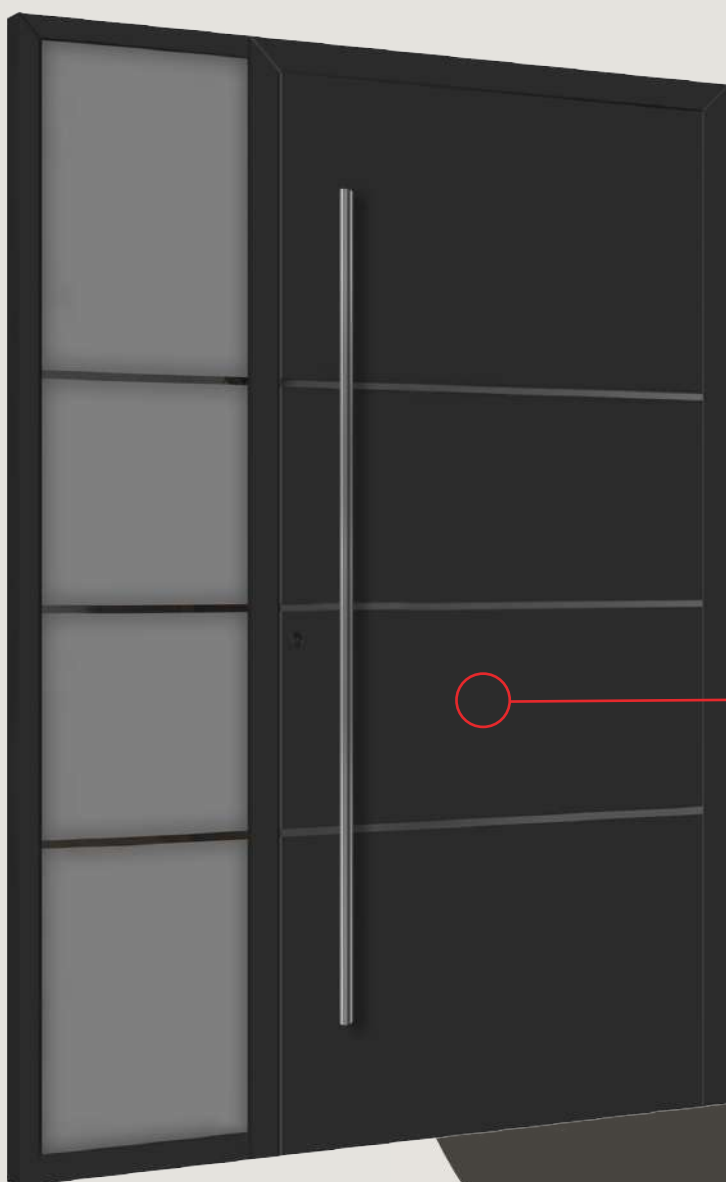

Fusione:

Außen Aluminium Innen Keramik

Modell Fusione V PLAN

Farbe Nero Schwarz FS
(ähnlich RAL 9004)

Applikation

3 waagrechte Nuten

Optional

Griffmulde V 670-1600 Nero mit LED

Edizione NERA

2 Seitenteile

Glas Matt | 3 klare Streifen