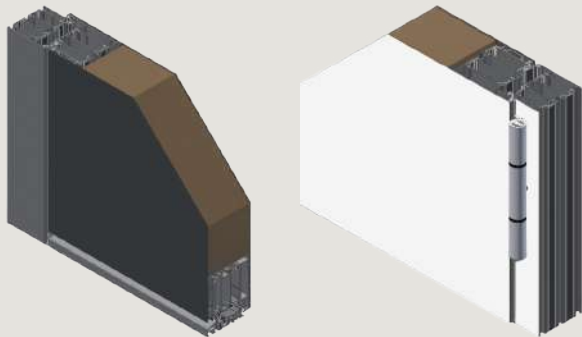

Rahmenfarbe für innen und außen Standardfarben in fein- struktureller Oberfläche

Nero Schwarz Feinstruktur | Ähnlich RAL 9004	Bianco Weiß Feinstruktur
RAL 9016 Feinstruktur (Verkehrsweiß)	RAL 7006 Feinstruktur (Beigegrau)
RAL 7022 Feinstruktur (Umbragrau)	RAL 7016 Feinstruktur (Anthrazitgrau)
DB 703 Feinstruktur (Eisenglimmer)	RAL 8014 Feinstruktur (Sepiabraun)
RAL 7039 Feinstruktur (Quarzgrau)	RAL 3004 Feinstruktur (Purpurrot)