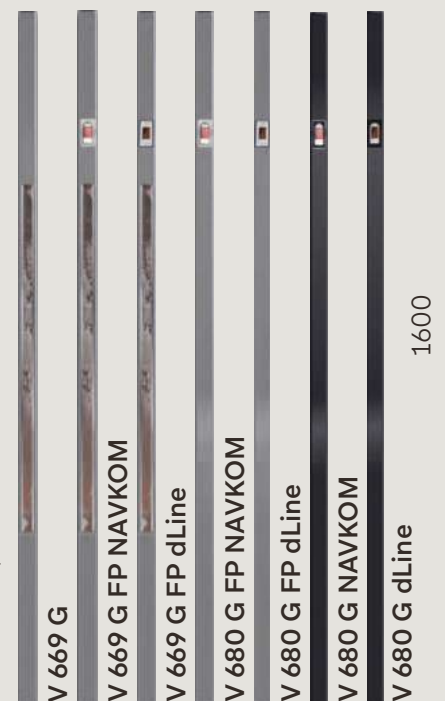

V 670

Griffmulde
flächenbündig

V670 800 | 800 mm
V670 1600 | 1600 mm
"Nero"

Hinweis: Nicht mit allen
Lichtausschnitten kombinierbar

Edelstahl

Schwarz