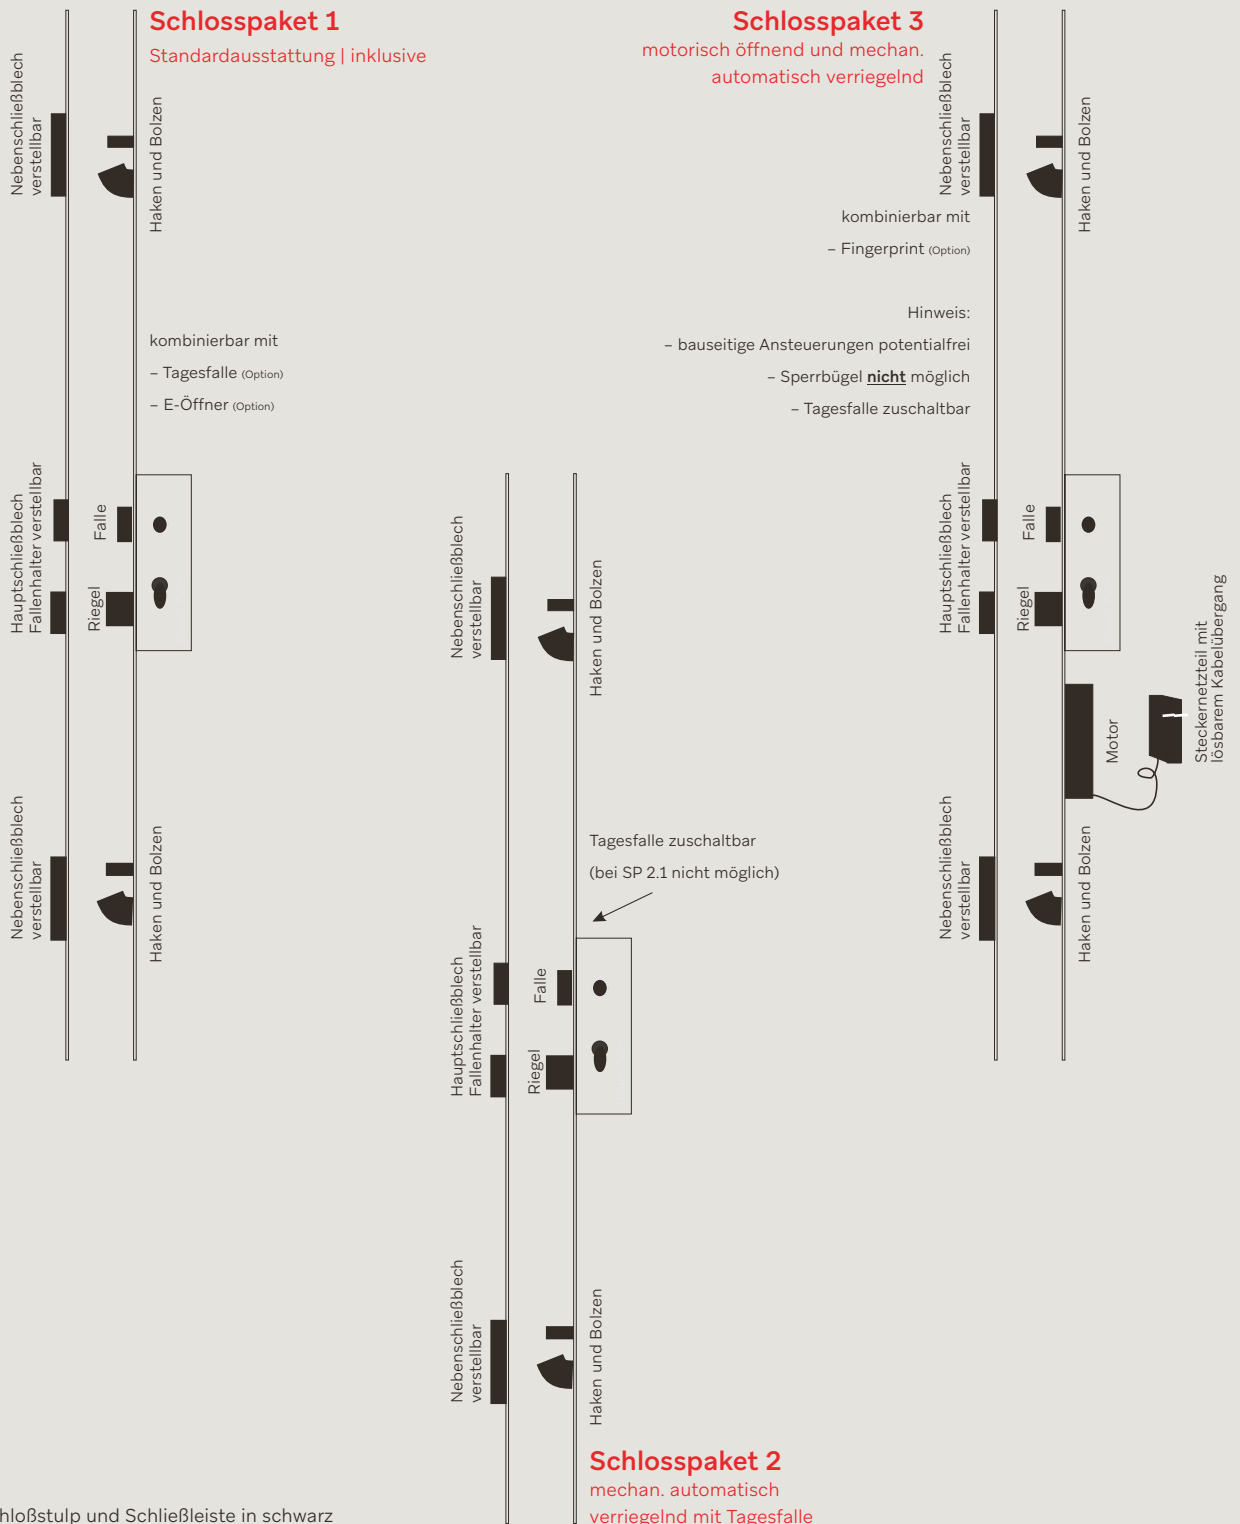

Weitere Schloßpakete & Ausstattungsvarianten

Hinweis: Schloßstulp und Schließleiste in schwarz