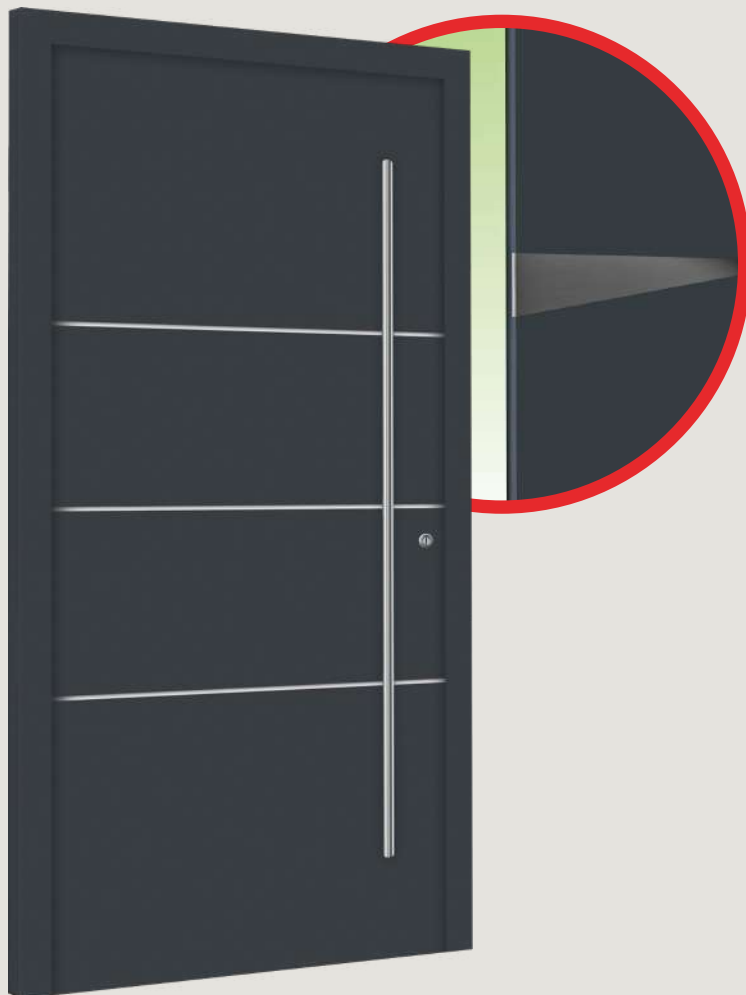

Gestalten Sie Ihre einzigartige Haustür!

Applikationen – erschaffen Sie mit Ihrer Haustür einen WOW-Effekt!