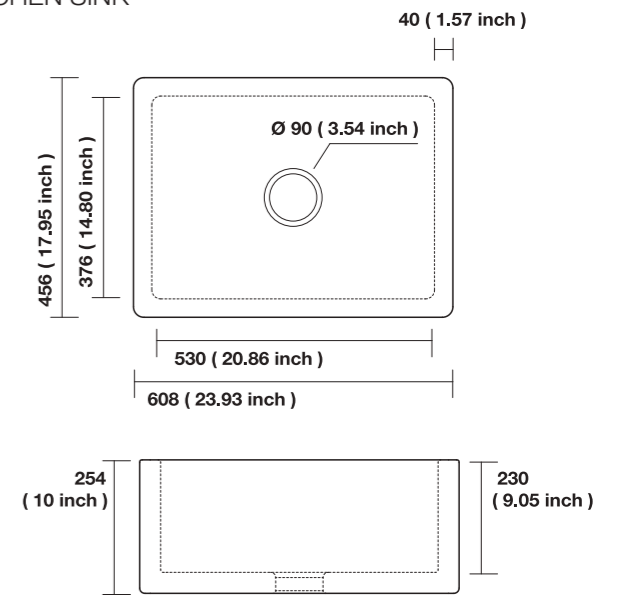

686 x 470 x 254 mm - 27 x 18.50 x 10 inch
Spessore - Thickness:
30 mm - 1.18 inch
kg. 49,00

REVERSE

5421

758 x 470 x 254 mm - 29.84 x 18.50 x 10 inch
Spessore - Thickness:
30 mm - 1.18 inch
kg. 53,00

REVERSE

5422

914 x 470 x 254 mm - 35.98 x 18.50 x 10 inch
Spessore - Thickness:
30 mm - 1.18 inch
kg. 62,00

ESSEX

LAVELLO CUCINA - KITCHEN SINK

5410

608 x 456 x 254 mm - 23.93 x 17.95 x 10 inch
Spessore - Thickness:
40 mm - 1.57 inch
Troppo pieno - Overflow: No
kg. 26,00

5411

758 x 456 x 254 mm - 29.84 x 17.95 x 10 inch
Spessore - Thickness:
40 mm - 1.57 inch
Troppo pieno - Overflow: No
kg. 35,00

5413

838 x 456 x 254 mm - 33 x 17.95 x 10 inch
Spessore - Thickness:
40 mm - 1.57 inch
Troppo pieno - Overflow: No
kg. 36,00

5430

1003 x 470 x 254 mm - 39.48 x 18.50 x 10 inch
 Spessore - Thickness:
 40 mm - 1.57 inch
 Troppo pieno - Overflow:
 A richiesta - On request
 kg. 46,00

5431

1003 x 470 x 254 mm - 39.48 x 18.50 x 10 inch
 Spessore - Thickness:
 40 mm - 1.57 inch
 Troppo pieno - Overflow:
 A richiesta - On request
 kg. 46,00