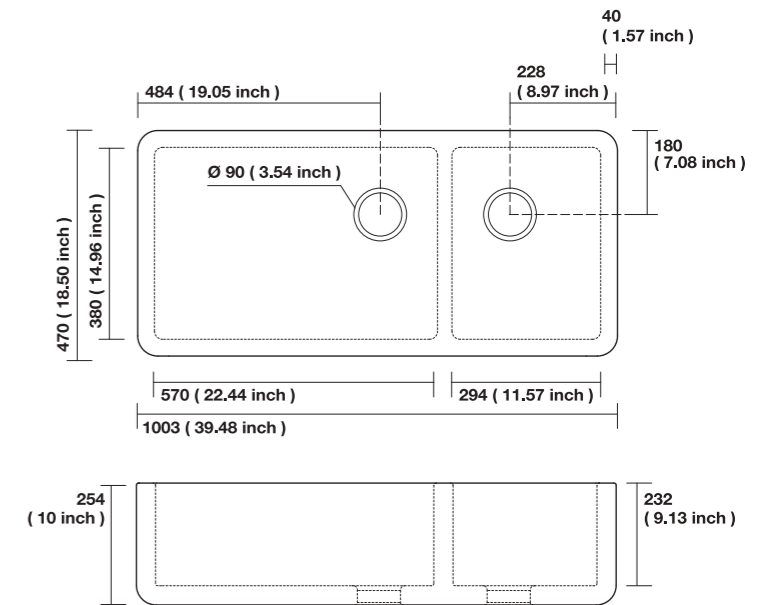

5422

914 x 470 x 254 mm - 35.98 x 18.50 x 10 inch
Spessore - Thickness:
30 mm - 1.18 inch
kg. 62,00

ESSEX

LAVELLO CUCINA - KITCHEN SINK

5410

608 x 456 x 254 mm - 23.93 x 17.95 x 10 inch
Spessore - Thickness:
40 mm - 1.57 inch
Troppo pieno - Overflow: No
kg. 26,00

5411

758 x 456 x 254 mm - 29.84 x 17.95 x 10 inch
Spessore - Thickness:
40 mm - 1.57 inch
Troppo pieno - Overflow: No
kg. 35,00

5413

838 x 456 x 254 mm - 33 x 17.95 x 10 inch
Spessore - Thickness:
40 mm - 1.57 inch
Troppo pieno - Overflow: No
kg. 36,00

ESSEX

LAVELLO CUCINA - KITCHEN SINK

5412

910 x 456 x 254 mm - 35.82 x 17.95 x 10 inch
 Spessore - Thickness:
 40 mm - 1.57 inch
 Troppo pieno - Overflow: No
 kg. 41,00

OXFORDSHIRE

LAVELLO CUCINA - KITCHEN SINK

5430

1003 x 470 x 254 mm - 39.48 x 18.50 x 10 inch
 Spessore - Thickness:
 40 mm - 1.57 inch
 Troppo pieno - Overflow:
 A richiesta - On request
 kg. 46,00

5431

1003 x 470 x 254 mm - 39.48 x 18.50 x 10 inch
 Spessore - Thickness:
 40 mm - 1.57 inch
 Troppo pieno - Overflow:
 A richiesta - On request
 kg. 46,00