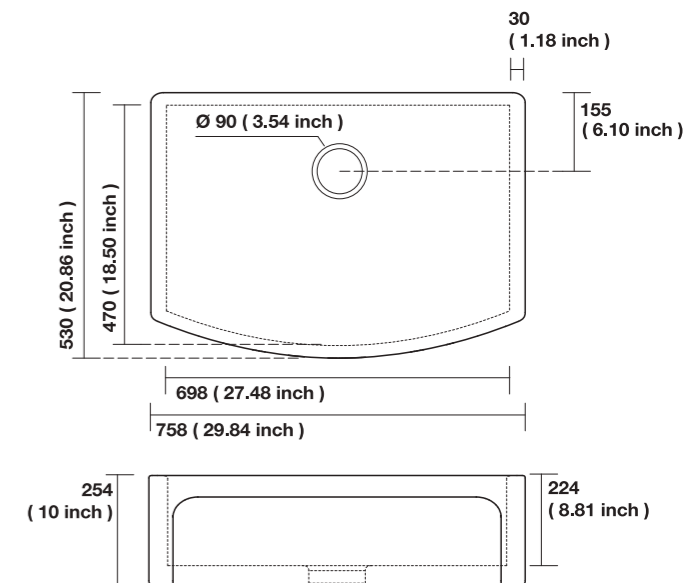

5411

758 x 456 x 254 mm - 29.84 x 17.95 x 10 inch
Spessore - Thickness:
40 mm - 1.57 inch
Troppo pieno - Overflow: No
kg. 35,00

5413

838 x 456 x 254 mm - 33 x 17.95 x 10 inch
Spessore - Thickness:
40 mm - 1.57 inch
Troppo pieno - Overflow: No
kg. 36,00

5430

1003 x 470 x 254 mm - 39.48 x 18.50 x 10 inch
 Spessore - Thickness:
 40 mm - 1.57 inch
 Troppo pieno - Overflow:
 A richiesta - On request
 kg. 46,00

5431

1003 x 470 x 254 mm - 39.48 x 18.50 x 10 inch
 Spessore - Thickness:
 40 mm - 1.57 inch
 Troppo pieno - Overflow:
 A richiesta - On request
 kg. 46,00

DEVON

LAVELLO CUCINA - KITCHEN SINK

5440

600 x 530 x 220 mm - 23.62 x 20.86 x 8.66 inch
 Spessore - Thickness:
 30 mm - 1.18 inch
 Troppo pieno - Overflow:
 A richiesta - On request
 kg. 41,00

5441

758 x 530 x 254 mm - 29.84 x 20.86 x 10 inch
 Spessore - Thickness:
 30 mm - 1.18 inch
 Troppo pieno - Overflow:
 A richiesta - On request
 kg. 57,00

HAMPSHIRE

LAVELLO CUCINA - KITCHEN SINK

5460

600 x 470 x 220 mm - 23.62 x 18.50 x 8.66 inch
Lavello cucina semincasso - semi-inset kitchen sink
Troppo pieno - Overflow:
A richiesta - On request
kg. 26,00