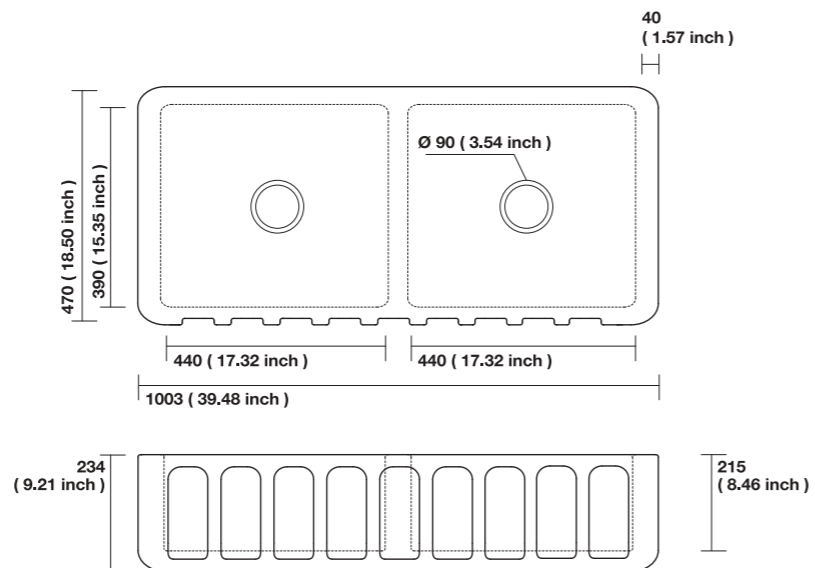

5411

758 x 456 x 254 mm - 29.84 x 17.95 x 10 inch
Spessore - Thickness:
40 mm - 1.57 inch
Troppo pieno - Overflow: No
kg. 35,00

5413

838 x 456 x 254 mm - 33 x 17.95 x 10 inch
Spessore - Thickness:
40 mm - 1.57 inch
Troppo pieno - Overflow: No
kg. 36,00

5430

1003 x 470 x 254 mm - 39.48 x 18.50 x 10 inch
 Spessore - Thickness:
 40 mm - 1.57 inch
 Troppo pieno - Overflow:
 A richiesta - On request
 kg. 46,00

5431

1003 x 470 x 254 mm - 39.48 x 18.50 x 10 inch
 Spessore - Thickness:
 40 mm - 1.57 inch
 Troppo pieno - Overflow:
 A richiesta - On request
 kg. 46,00

SURREY

LAVELLO CUCINA - KITCHEN SINK

5450

800 x 470 x 230 mm - 31.49 x 18.50 x 9.05 inch
 Spessore - Thickness:
 40 mm - 1.57 inch
 Troppo pieno - Overflow:
 A richiesta - On request
 kg. 35,00

5451

1003 x 470 x 230 mm - 39.48 x 18.50 x 9.05 inch
 Spessore - Thickness:
 40 mm - 1.57 inch
 Troppo pieno - Overflow:
 A richiesta - On request
 kg. 46,00

DEVON

LAVELLO CUCINA - KITCHEN SINK

5440

600 x 530 x 220 mm - 23.62 x 20.86 x 8.66 inch
 Spessore - Thickness:
 30 mm - 1.18 inch
 Troppo pieno - Overflow:
 A richiesta - On request
 kg. 41,00

5441

758 x 530 x 254 mm - 29.84 x 20.86 x 10 inch
 Spessore - Thickness:
 30 mm - 1.18 inch
 Troppo pieno - Overflow:
 A richiesta - On request
 kg. 57,00