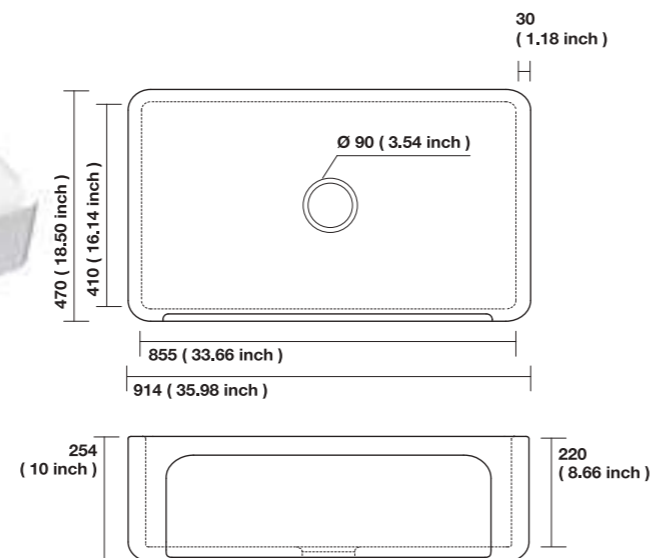

5460
HAMPSHIRE

600 x 470 x 220 mm
23.62 x 18.50 x 8.66 inch

5460
HAMPSHIRE

600 x 470 x 220 mm
23.62 x 18.50 x 8.66 inch

YORKSHIRE

LAVELLO CUCINA - KITCHEN SINK

REVERSE

5420

686 x 470 x 254 mm - 27 x 18.50 x 10 inch
Spessore - Thickness:
30 mm - 1.18 inch
kg. 49,00

REVERSE

5421

758 x 470 x 254 mm - 29.84 x 18.50 x 10 inch
Spessore - Thickness:
30 mm - 1.18 inch
kg. 53,00

REVERSE

5422

914 x 470 x 254 mm - 35.98 x 18.50 x 10 inch
Spessore - Thickness:
30 mm - 1.18 inch
kg. 62,00

ESSEX

LAVELLO CUCINA - KITCHEN SINK

5410

608 x 456 x 254 mm - 23.93 x 17.95 x 10 inch
Spessore - Thickness:
40 mm - 1.57 inch
Troppo pieno - Overflow: No
kg. 26,00

5411

758 x 456 x 254 mm - 29.84 x 17.95 x 10 inch
Spessore - Thickness:
40 mm - 1.57 inch
Troppo pieno - Overflow: No
kg. 35,00

5413

838 x 456 x 254 mm - 33 x 17.95 x 10 inch
Spessore - Thickness:
40 mm - 1.57 inch
Troppo pieno - Overflow: No
kg. 36,00