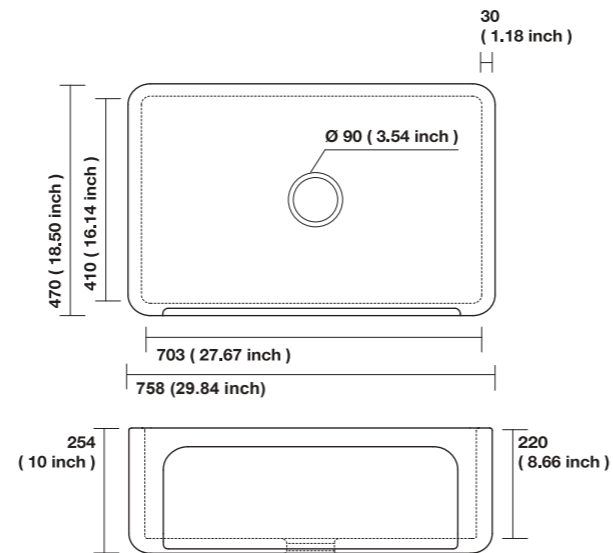

5450
SURREY

800 x 470 x 230 mm
31.49 x 18.50 x 9.05 inch

5450
SURREY

800 x 470 x 230 mm
31.49 x 18.50 x 9.05 inch

Firma la fantasia che preferisci:
i bacini in ceramica possono essere personalizzati
attraverso serigrafie ad hoc.

5460
HAMPSHIRE

600 x 470 x 220 mm
23.62 x 18.50 x 8.66 inch

5460
HAMPSHIRE

600 x 470 x 220 mm
23.62 x 18.50 x 8.66 inch

YORKSHIRE

LAVELLO CUCINA - KITCHEN SINK

REVERSE

5420

686 x 470 x 254 mm - 27 x 18.50 x 10 inch
Spessore - Thickness:
30 mm - 1.18 inch
kg. 49,00

REVERSE

5421

758 x 470 x 254 mm - 29.84 x 18.50 x 10 inch
Spessore - Thickness:
30 mm - 1.18 inch
kg. 53,00

REVERSE

5422

914 x 470 x 254 mm - 35.98 x 18.50 x 10 inch
Spessore - Thickness:
30 mm - 1.18 inch
kg. 62,00

ESSEX

LAVELLO CUCINA - KITCHEN SINK

5410

608 x 456 x 254 mm - 23.93 x 17.95 x 10 inch
Spessore - Thickness:
40 mm - 1.57 inch
Troppo pieno - Overflow: No
kg. 26,00