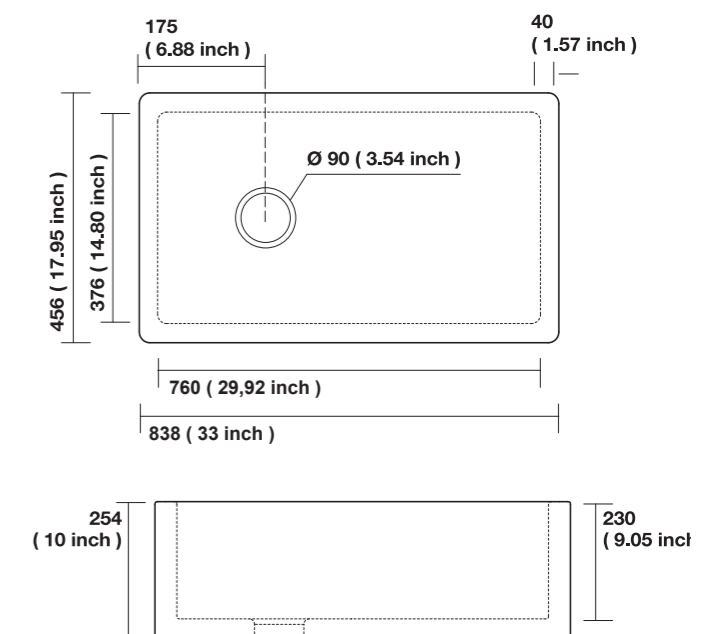

686 x 470 x 254 mm - 27 x 18.50 x 10 inch
Spessore - Thickness:
30 mm - 1.18 inch
kg. 49,00

REVERSE

5421

758 x 470 x 254 mm - 29.84 x 18.50 x 10 inch
Spessore - Thickness:
30 mm - 1.18 inch
kg. 53,00

REVERSE

5422

914 x 470 x 254 mm - 35.98 x 18.50 x 10 inch
Spessore - Thickness:
30 mm - 1.18 inch
kg. 62,00

ESSEX

LAVELLO CUCINA - KITCHEN SINK

5410

608 x 456 x 254 mm - 23.93 x 17.95 x 10 inch
Spessore - Thickness:
40 mm - 1.57 inch
Troppo pieno - Overflow: No
kg. 26,00

5411

758 x 456 x 254 mm - 29.84 x 17.95 x 10 inch
Spessore - Thickness:
40 mm - 1.57 inch
Troppo pieno - Overflow: No
kg. 35,00

5413

838 x 456 x 254 mm - 33 x 17.95 x 10 inch
Spessore - Thickness:
40 mm - 1.57 inch
Troppo pieno - Overflow: No
kg. 36,00

ESSEX

LAVELLO CUCINA - KITCHEN SINK

5412

910 x 456 x 254 mm - 35.82 x 17.95 x 10 inch
 Spessore - Thickness:
 40 mm - 1.57 inch
 Troppo pieno - Overflow: No
 kg. 41,00

OXFORDSHIRE

LAVELLO CUCINA - KITCHEN SINK