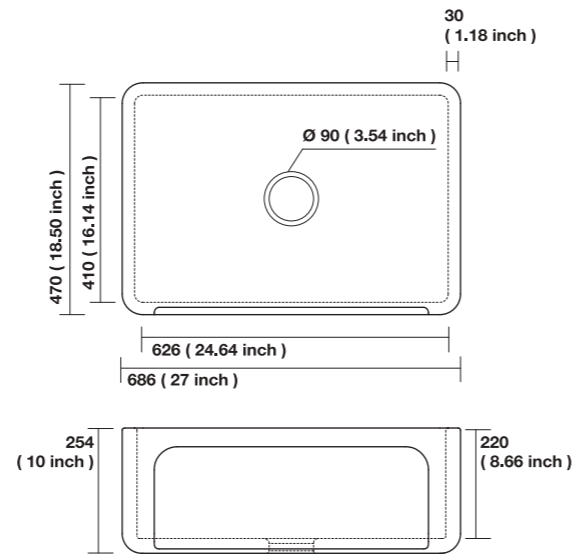

5450
SURREY

800 x 470 x 230 mm
31.49 x 18.50 x 9.05 inch

5450
SURREY

800 x 470 x 230 mm
31.49 x 18.50 x 9.05 inch

Firma la fantasia che preferisci:
i bacini in ceramica possono essere personalizzati
attraverso serigrafie ad hoc.

5460
HAMPSHIRE

600 x 470 x 220 mm
23.62 x 18.50 x 8.66 inch

5460
HAMPSHIRE

600 x 470 x 220 mm
23.62 x 18.50 x 8.66 inch

YORKSHIRE

LAVELLO CUCINA - KITCHEN SINK

REVERSE

5420

686 x 470 x 254 mm - 27 x 18.50 x 10 inch
Spessore - Thickness:
30 mm - 1.18 inch
kg. 49,00

REVERSE

5421

758 x 470 x 254 mm - 29.84 x 18.50 x 10 inch
Spessore - Thickness:
30 mm - 1.18 inch
kg. 53,00

REVERSE

5422

914 x 470 x 254 mm - 35.98 x 18.50 x 10 inch
Spessore - Thickness:
30 mm - 1.18 inch
kg. 62,00

ESSEX

LAVELLO CUCINA - KITCHEN SINK

5410

608 x 456 x 254 mm - 23.93 x 17.95 x 10 inch
Spessore - Thickness:
40 mm - 1.57 inch
Troppo pieno - Overflow: No
kg. 26,00