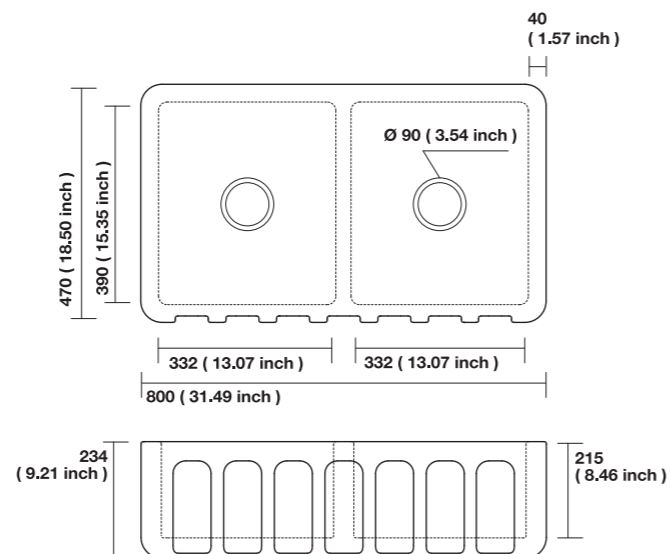

5411

758 x 456 x 254 mm - 29.84 x 17.95 x 10 inch
Spessore - Thickness:
40 mm - 1.57 inch
Troppo pieno - Overflow: No
kg. 35,00

5413

838 x 456 x 254 mm - 33 x 17.95 x 10 inch
Spessore - Thickness:
40 mm - 1.57 inch
Troppo pieno - Overflow: No
kg. 36,00

ESSEX

LAVELLO CUCINA - KITCHEN SINK

5412

910 x 456 x 254 mm - 35.82 x 17.95 x 10 inch
 Spessore - Thickness:
 40 mm - 1.57 inch
 Troppo pieno - Overflow: No
 kg. 41,00

OXFORDSHIRE

LAVELLO CUCINA - KITCHEN SINK

5430

1003 x 470 x 254 mm - 39.48 x 18.50 x 10 inch
 Spessore - Thickness:
 40 mm - 1.57 inch
 Troppo pieno - Overflow:
 A richiesta - On request
 kg. 46,00

5431

1003 x 470 x 254 mm - 39.48 x 18.50 x 10 inch
 Spessore - Thickness:
 40 mm - 1.57 inch
 Troppo pieno - Overflow:
 A richiesta - On request
 kg. 46,00

SURREY

LAVELLO CUCINA - KITCHEN SINK

5450

800 x 470 x 230 mm - 31.49 x 18.50 x 9.05 inch
 Spessore - Thickness:
 40 mm - 1.57 inch
 Troppo pieno - Overflow:
 A richiesta - On request
 kg. 35,00

5451

1003 x 470 x 230 mm - 39.48 x 18.50 x 9.05 inch
 Spessore - Thickness:
 40 mm - 1.57 inch
 Troppo pieno - Overflow:
 A richiesta - On request
 kg. 46,00