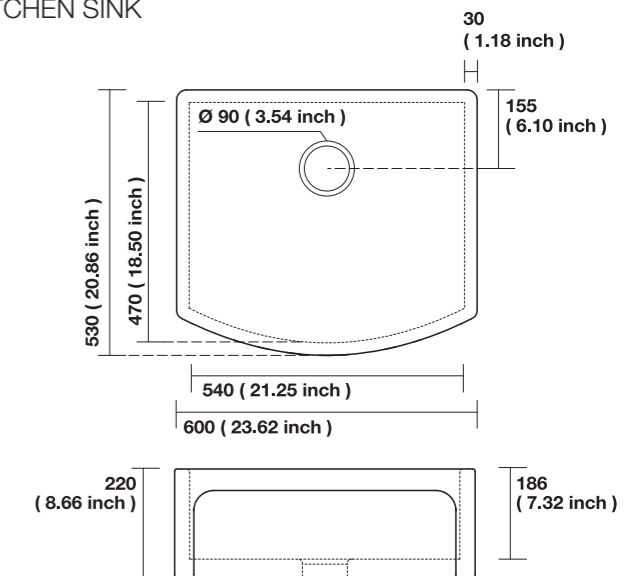

5430

1003 x 470 x 254 mm - 39.48 x 18.50 x 10 inch
 Spessore - Thickness:
 40 mm - 1.57 inch
 Troppo pieno - Overflow:
 A richiesta - On request
 kg. 46,00

5431

1003 x 470 x 254 mm - 39.48 x 18.50 x 10 inch
 Spessore - Thickness:
 40 mm - 1.57 inch
 Troppo pieno - Overflow:
 A richiesta - On request
 kg. 46,00

SURREY

LAVELLO CUCINA - KITCHEN SINK

5450

800 x 470 x 230 mm - 31.49 x 18.50 x 9.05 inch
 Spessore - Thickness:
 40 mm - 1.57 inch
 Troppo pieno - Overflow:
 A richiesta - On request
 kg. 35,00

5451

1003 x 470 x 230 mm - 39.48 x 18.50 x 9.05 inch
 Spessore - Thickness:
 40 mm - 1.57 inch
 Troppo pieno - Overflow:
 A richiesta - On request
 kg. 46,00

DEVON

LAVELLO CUCINA - KITCHEN SINK

5440

600 x 530 x 220 mm - 23.62 x 20.86 x 8.66 inch
 Spessore - Thickness:
 30 mm - 1.18 inch
 Troppo pieno - Overflow:
 A richiesta - On request
 kg. 41,00

5441

758 x 530 x 254 mm - 29.84 x 20.86 x 10 inch
 Spessore - Thickness:
 30 mm - 1.18 inch
 Troppo pieno - Overflow:
 A richiesta - On request
 kg. 57,00

HAMPSHIRE

LAVELLO CUCINA - KITCHEN SINK

5460

600 x 470 x 220 mm - 23.62 x 18.50 x 8.66 inch
Lavello cucina semincasso - semi-inset kitchen sink
Troppo pieno - Overflow:
A richiesta - On request
kg. 26,00