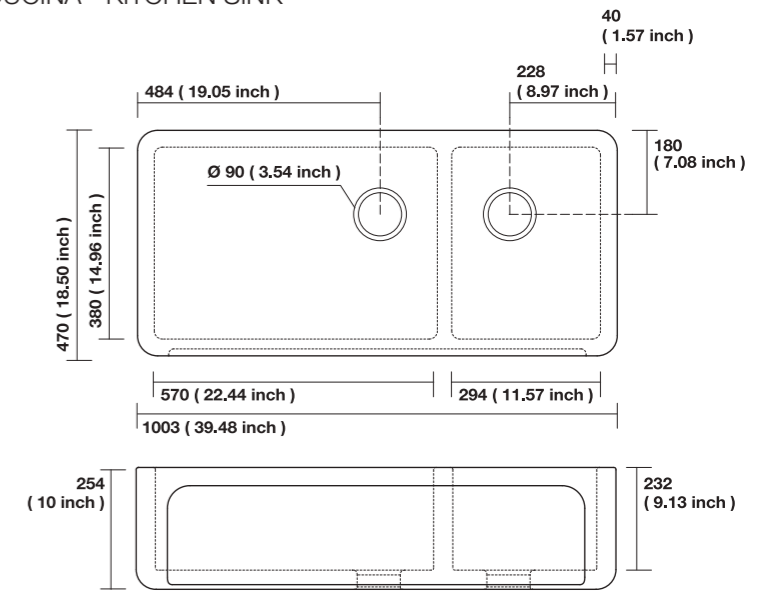

5422

914 x 470 x 254 mm - 35.98 x 18.50 x 10 inch
Spessore - Thickness:
30 mm - 1.18 inch
kg. 62,00

ESSEX

LAVELLO CUCINA - KITCHEN SINK

5410

608 x 456 x 254 mm - 23.93 x 17.95 x 10 inch
Spessore - Thickness:
40 mm - 1.57 inch
Troppo pieno - Overflow: No
kg. 26,00

5411

758 x 456 x 254 mm - 29.84 x 17.95 x 10 inch
Spessore - Thickness:
40 mm - 1.57 inch
Troppo pieno - Overflow: No
kg. 35,00

5413

838 x 456 x 254 mm - 33 x 17.95 x 10 inch
Spessore - Thickness:
40 mm - 1.57 inch
Troppo pieno - Overflow: No
kg. 36,00

ESSEX

LAVELLO CUCINA - KITCHEN SINK

5412

910 x 456 x 254 mm - 35.82 x 17.95 x 10 inch
 Spessore - Thickness:
 40 mm - 1.57 inch
 Troppo pieno - Overflow: No
 kg. 41,00

OXFORDSHIRE

LAVELLO CUCINA - KITCHEN SINK

5430

1003 x 470 x 254 mm - 39.48 x 18.50 x 10 inch
 Spessore - Thickness:
 40 mm - 1.57 inch
 Troppo pieno - Overflow:
 A richiesta - On request
 kg. 46,00

5431

1003 x 470 x 254 mm - 39.48 x 18.50 x 10 inch
 Spessore - Thickness:
 40 mm - 1.57 inch
 Troppo pieno - Overflow:
 A richiesta - On request
 kg. 46,00