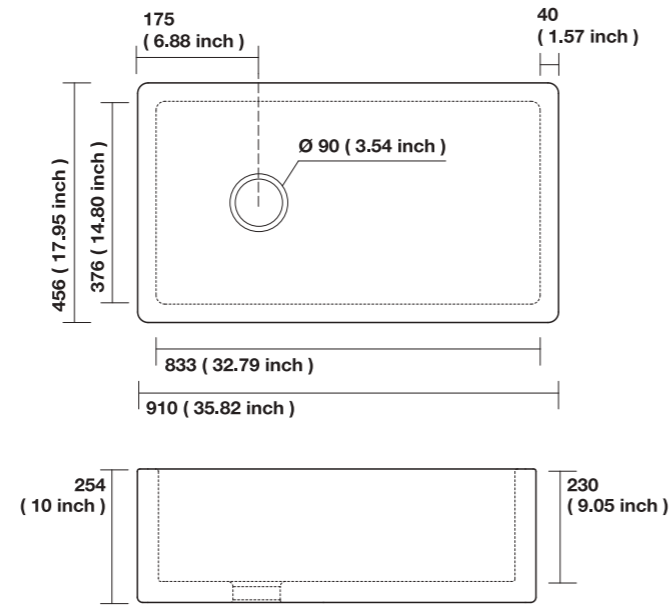

5422

914 x 470 x 254 mm - 35.98 x 18.50 x 10 inch
Spessore - Thickness:
30 mm - 1.18 inch
kg. 62,00

ESSEX

LAVELLO CUCINA - KITCHEN SINK

5410

608 x 456 x 254 mm - 23.93 x 17.95 x 10 inch
Spessore - Thickness:
40 mm - 1.57 inch
Troppo pieno - Overflow: No
kg. 26,00

5411

758 x 456 x 254 mm - 29.84 x 17.95 x 10 inch
Spessore - Thickness:
40 mm - 1.57 inch
Troppo pieno - Overflow: No
kg. 35,00

5413

838 x 456 x 254 mm - 33 x 17.95 x 10 inch
Spessore - Thickness:
40 mm - 1.57 inch
Troppo pieno - Overflow: No
kg. 36,00

ESSEX

LAVELLO CUCINA - KITCHEN SINK

5412

910 x 456 x 254 mm - 35.82 x 17.95 x 10 inch
 Spessore - Thickness:
 40 mm - 1.57 inch
 Troppo pieno - Overflow: No
 kg. 41,00

OXFORDSHIRE

LAVELLO CUCINA - KITCHEN SINK

5430

1003 x 470 x 254 mm - 39.48 x 18.50 x 10 inch
 Spessore - Thickness:
 40 mm - 1.57 inch
 Troppo pieno - Overflow:
 A richiesta - On request
 kg. 46,00

5431

1003 x 470 x 254 mm - 39.48 x 18.50 x 10 inch
 Spessore - Thickness:
 40 mm - 1.57 inch
 Troppo pieno - Overflow:
 A richiesta - On request
 kg. 46,00