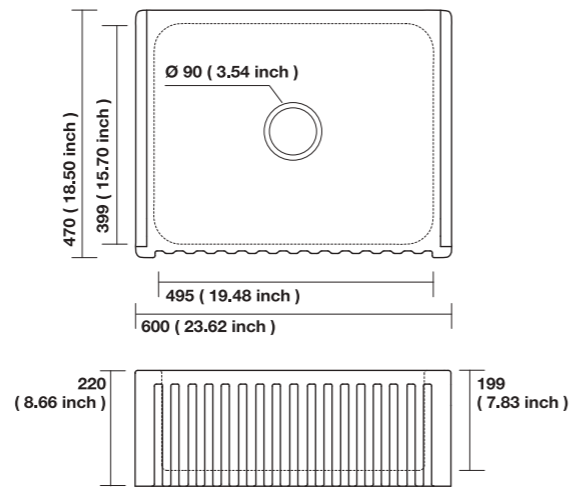

pag. 12

ART. 5410
608 x 456 x 254 mm
23.93 x 17.95 x 10 inch

ART. 5411
758 x 456 X 254 mm
29.84 x 17.95 x 10 inch

ART. 5413
838 x 456 x 254 mm
33 x 17.95 x 10 inch

ART. 5412
910 x 456 x 254 mm
35.82 x 17.95 x 10 inch

5430

1003 x 470 x 254 mm - 39.48 x 18.50 x 10 inch
 Spessore - Thickness:
 40 mm - 1.57 inch
 Troppo pieno - Overflow:
 A richiesta - On request
 kg. 46,00

5431

1003 x 470 x 254 mm - 39.48 x 18.50 x 10 inch
 Spessore - Thickness:
 40 mm - 1.57 inch
 Troppo pieno - Overflow:
 A richiesta - On request
 kg. 46,00

DEVON

LAVELLO CUCINA - KITCHEN SINK

5440

600 x 530 x 220 mm - 23.62 x 20.86 x 8.66 inch
 Spessore - Thickness:
 30 mm - 1.18 inch
 Troppo pieno - Overflow:
 A richiesta - On request
 kg. 41,00

5441

758 x 530 x 254 mm - 29.84 x 20.86 x 10 inch
 Spessore - Thickness:
 30 mm - 1.18 inch
 Troppo pieno - Overflow:
 A richiesta - On request
 kg. 57,00

HAMPSHIRE

LAVELLO CUCINA - KITCHEN SINK

5460

600 x 470 x 220 mm - 23.62 x 18.50 x 8.66 inch
Lavello cucina semincasso - semi-inset kitchen sink
Troppo pieno - Overflow:
A richiesta - On request
kg. 26,00