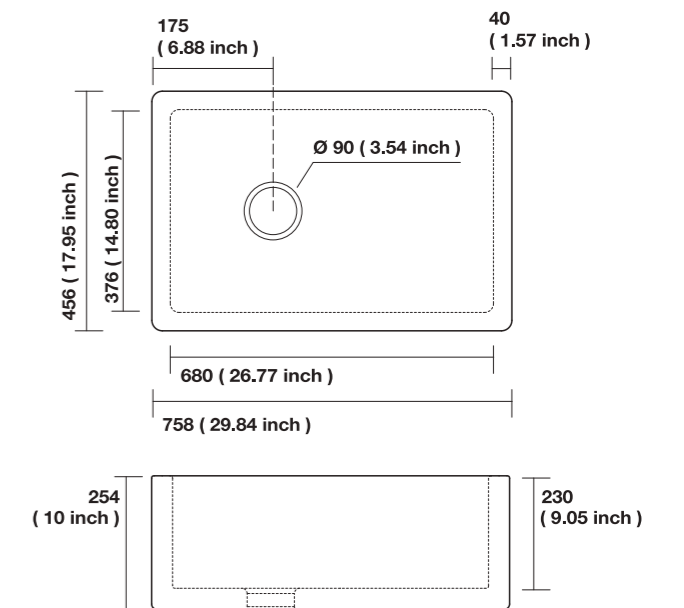

686 x 470 x 254 mm - 27 x 18.50 x 10 inch
Spessore - Thickness:
30 mm - 1.18 inch
kg. 49,00

REVERSE

5421

758 x 470 x 254 mm - 29.84 x 18.50 x 10 inch
Spessore - Thickness:
30 mm - 1.18 inch
kg. 53,00

REVERSE

5422

914 x 470 x 254 mm - 35.98 x 18.50 x 10 inch
Spessore - Thickness:
30 mm - 1.18 inch
kg. 62,00

ESSEX

LAVELLO CUCINA - KITCHEN SINK

5410

608 x 456 x 254 mm - 23.93 x 17.95 x 10 inch
Spessore - Thickness:
40 mm - 1.57 inch
Troppo pieno - Overflow: No
kg. 26,00

5411

758 x 456 x 254 mm - 29.84 x 17.95 x 10 inch
Spessore - Thickness:
40 mm - 1.57 inch
Troppo pieno - Overflow: No
kg. 35,00

5413

838 x 456 x 254 mm - 33 x 17.95 x 10 inch
Spessore - Thickness:
40 mm - 1.57 inch
Troppo pieno - Overflow: No
kg. 36,00

ESSEX

LAVELLO CUCINA - KITCHEN SINK

5412

910 x 456 x 254 mm - 35.82 x 17.95 x 10 inch
 Spessore - Thickness:
 40 mm - 1.57 inch
 Troppo pieno - Overflow: No
 kg. 41,00

OXFORDSHIRE

LAVELLO CUCINA - KITCHEN SINK