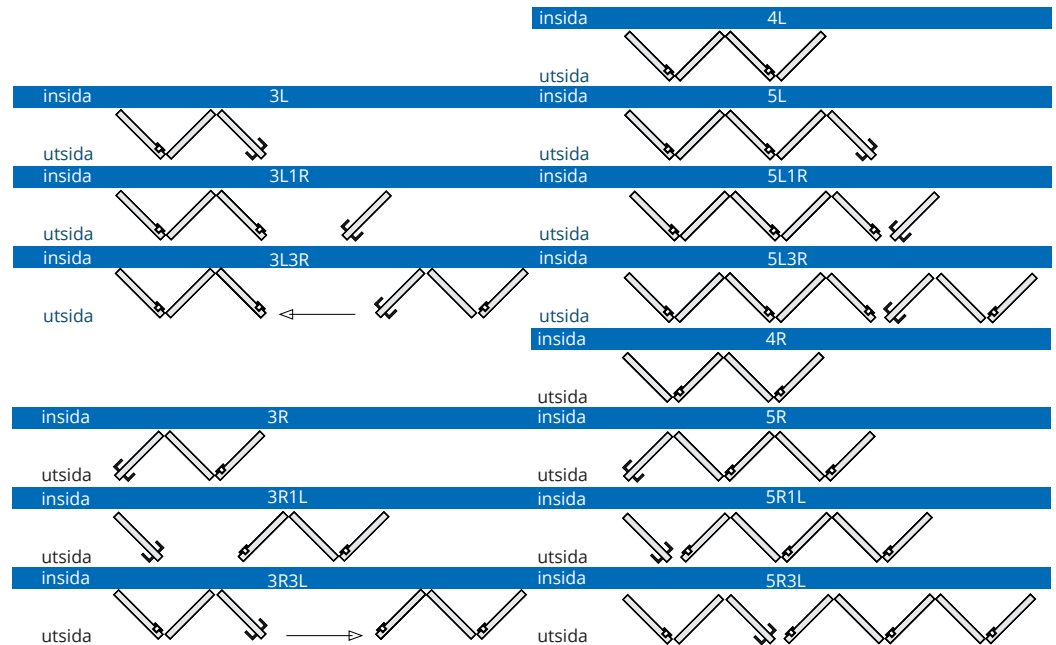

Villa Vikparti

Villa Fönster

Med våra **högisolerade** vikpartier får du möjlighet att öppna upp din glasade vägg helt och hållet. Vikpartierna **glider lätt och smidigt på hjul i överkant** med styrhjul i bottenkanten och viks enkelt ihop till smala paket som du parkerar vid vikpartiets ena sida. Vikpartiet har **utåtgående dörrar** vilket innebär att det inte tar någon yta av ert rum.

YTA

Den fantastiska ytan uppnås genom en unik process där träprofilerna slipas, spacklas och målas upprepade gånger. Detta resulterar i branschens bästa finish!

FLEXIBEL

Fabriken är oerhört flexibel. Du kan få dina partier exakt enligt önskat millimeter-mått. Möjligheterna för riktigt höga eller riktigt breda partier är stora.

ÖPPET

Sudda ut gränsen mellan ute och inne. För att kunna öppna upp hela din vägg så är ett vikparti rätta alternativet. Snacka om att bli 1 med naturen.

Hur
vill
du
ha
ditt
parti?

Egenskaper

- Tröskel i ädelträ

Ytbehandlingar

- Målat
(vit NCS-S 0502-Y, glans 40 som standard)
- Aluminiumbeklätt
(vit NCS-S 0502-Y, glans 70 som standard)
- Obehandlat
- Laserat

Karmdjup

- 185 mm vid trä
- 187 mm vid aluminium

Virke

- Furu
(fingerskarvad, kvistfri & impregnerad)
- Ek
- Teak