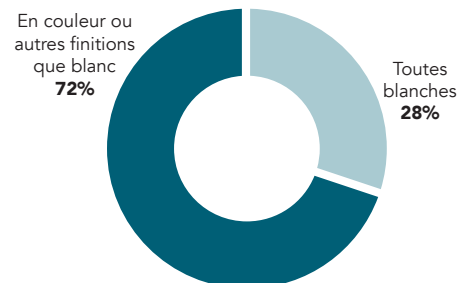

# L'ALUMINIUM

**L'ALUMINIUM EST LE MATÉRIAU DE LA COULEUR, CELUI QUI OFFRE LA PLUS GRANDE LIBERTÉ AU CONCEPTEUR ET PERMET LA PLUS GRANDE VARIÉTÉ DE PROJETS.**

Profilés, accessoires, béquilles ou poignées, assortissez les menuiseries jusque dans les moindres détails pour donner à votre intérieur ou à votre extérieur un look qui ne ressemble qu'à vous.

## LE SAVIEZ-VOUS ?

**+70%** des fenêtres en aluminium installées en 2024 ne sont pas blanches

Étude TBC - Marché des fenêtres en France – Mars 2025

## LA BI-COLORATION

Blanc dedans / Noir dehors... ou l'inverse ?

Grâce au concept de bi-coloration, optez pour des projets encore plus personnalisés.

Mariez la couleur extérieure avec le style de la maison et choisissez la couleur intérieure en harmonie avec la décoration.