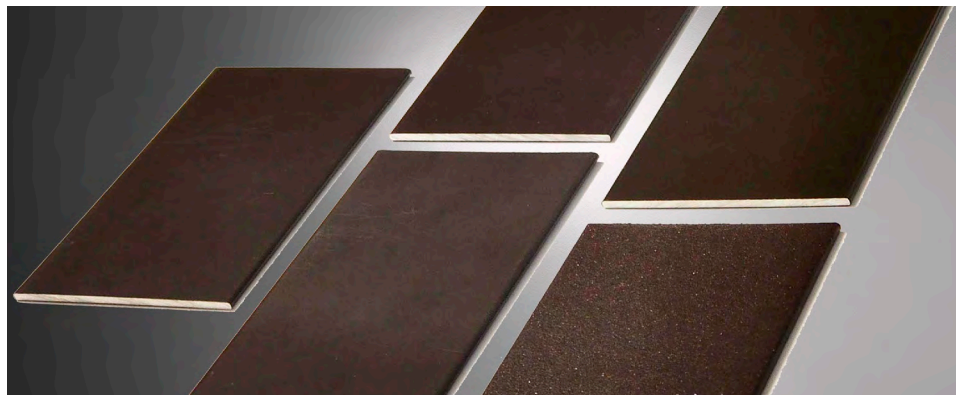

◀ LES TONS BOIS

CLASSE 1

TOUTES les COULEURS
au PRIX DU BLANC*

DÉCOR	CODE	ACCESSOIRES
CHENE DORE TEXTURE	TB0007	RAL 8003EM ou TB0007
NOYER TEXTURE	TB0009	RAL 8011EM
CHENE RUSTIQUE TEXTURE	TB0010	RAL 8007EM
CHENE IRLANDAIS	TB0018	RAL 1011EM

LES BRONZES ▶

CLASSE 1

DÉCOR	CODE
BRONZE 1247**	BK0004
BRONZE 9840	BK0020
BRONZE ANTIQUE***	NBA
BRUN 400 MAT BRONZE	IN0004
JANVIER 09	VA0006

** Toute demande en LBF doit être basculée en BK0004, coloris identique.

*** Uniquement certains accessoires de portails

LES METALLISÉS ▶

CLASSE 1

DÉCOR	CODE
AL 9006 EL BG 200 BBF4 ME	BK0003 ■
AL 9007 EL BG 201 BBF4 ME	BK0002 ■
ARGENT SATINE LAQUE	ASL ■
GRIS 096 MAT	BK0001 ■
GRIS 097 MAT NACRE	IN0021 ■

◀ LES ANODIQUES & MÉTALS (LAQUÉ)

CLASSE 1

DÉCOR	CODE
ANODIC BRONZE	AC0002 ■
ANODIC CHAMPAGNE	AC0004 ■
ANODIC NATURA	AC0006 ■
OXIDE1	MGOX11 ■
OXIDE2	MGOXID ■
RAL 1035 METALLISEE MAT	1035MM ■

*Sauf les références marquées d'un carré rouge ■.
Demandez conseil à votre artisan.