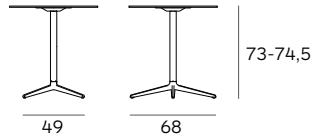

Mod. 9505-01 (Ø 60)
Mod. 9506-01 (Ø 70)
Mod. 9507-01 (Ø 80)