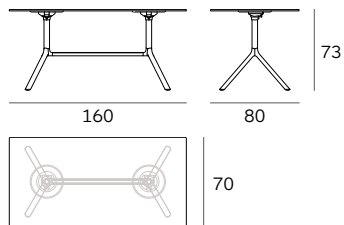

Mod. 9590-51 (Ø 70)

Mod. 9590-01 (Ø 70)
Mod. 9591-01 (Ø 80)
Mod. 9592-01 (Ø 90)

Mod. 9590-71 (Ø 70)
Mod. 9591-71 (Ø 80)

Mod. 9580-51 (70x70)

Mod. 9580-01 (70x70)

Mod. 9580-71 (70x70)

Mod. 9555-01 (Ø 100)
Mod. 9556-01 (Ø 110)

Mod. 9586-01

Mod. 9586-71

Mod. 9587-01

Mod. 9587-71

Sistema di tavolo pieghevole, struttura in alluminio verniciato a polvere o alluminio lucido, piani in acciaio, MDF o HPL Full color nei colori nero e bianco, (piani in metallo anche in rosso). Piano tavolo ribaltabile. Scivoli in plastica. Uso interno ed esterno.