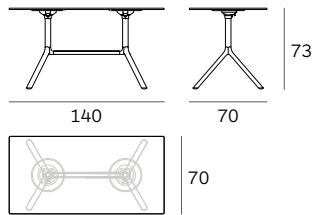

Mod. 9590-51 (Ø 70)

Mod. 9590-01 (Ø 70)
Mod. 9591-01 (Ø 80)
Mod. 9592-01 (Ø 90)

Mod. 9590-71 (Ø 70)
Mod. 9591-71 (Ø 80)

Mod. 9580-51 (70x70)

Mod. 9580-01 (70x70)

Mod. 9580-71 (70x70)

Mod. 9555-01 (Ø 100)
Mod. 9556-01 (Ø 110)

Mod. 9586-01

Mod. 9586-71

Mod. 9587-01

Mod. 9587-71

Sistema di tavolo pieghevole, struttura in alluminio verniciato a polvere o alluminio lucido, piani in acciaio, MDF o HPL Full color nei colori nero e bianco, (piani in metallo anche in rosso). Piano tavolo ribaltabile. Scivoli in plastica. Uso interno ed esterno.