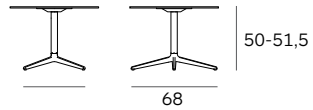

Mod. 9510-51 (70x70)
Mod. 9511-51 (80x80)