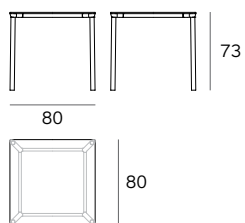

MONZA table

Konstantin Grcic

Mod. 9203-01