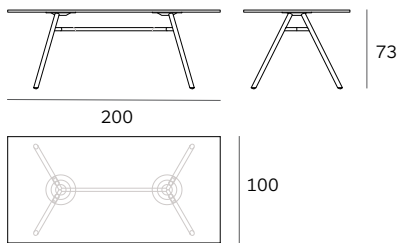

Mod. 9843-01

Sistema di tavolo. Struttura in metallo verniciato a polvere nei colori nero, bianco. Gambe in alluminio estruso verniciato a polvere nei colori nero, bianco o in alluminio rivestito con frassino verniciato naturale. Piano in HPL Full Color nei colori nero e bianco. Scivoli in plastica. Uso interno ed esterno (solo per tavolo con gambe verniciato a polvere).