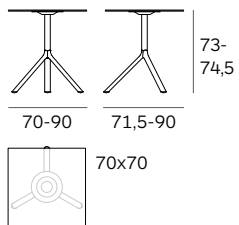

Mod. 9590-51 (Ø 70)

Mod. 9590-01 (Ø 70)
Mod. 9591-01 (Ø 80)
Mod. 9592-01 (Ø 90)

Mod. 9590-71 (Ø 70)
Mod. 9591-71 (Ø 80)

Mod. 9580-51 (70x70)

Mod. 9580-01 (70x70)

Mod. 9580-71 (70x70)

Mod. 9555-01 (Ø 100)
Mod. 9556-01 (Ø 110)

Mod. 9586-01

Mod. 9586-71

Mod. 9587-01

Mod. 9587-71

Sistema di tavolo pieghevole, struttura in alluminio verniciato a polvere o alluminio lucido, piani in acciaio, MDF o HPL Full color nei colori nero e bianco, (piani in metallo anche in rosso). Piano tavolo ribaltabile. Scivoli in plastica. Uso interno ed esterno.