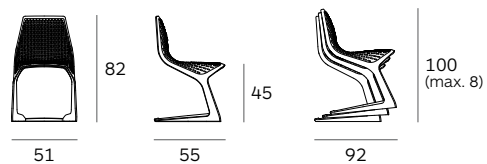

Sedie / Poltroncine
Chairs / Armchairs
Stühle / Sessel

08
MYTO

14
REMO plastic

18
MONZA armchair outdoor

24
LAND

Sgabelli
Stools
Barhocker

36
MIURA stool

Tavoli
Tables
Tische

40
MIURA table

42
MIURA table

48
MONZA table

30
LAND ottoman

52
MART

46
MISTER X

MYTO chair

Konstantin Grcic

Mod. 1207-20

Sedia a sbalzo interamente prodotta in plastica nei colori nero, bianco, rosso traffico, arancio puro, giallo verde, azzurro. Impilabile, per uso interno ed esterno.

Cantilever chair entirely made of plastic in black, white, traffic red, pure orange, yellow green, light blue. Stackable, for indoor and outdoor use.