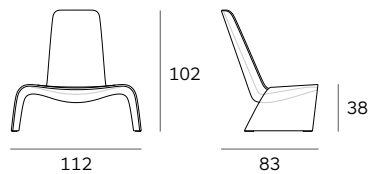

caramello, caramel,
karamell

marrone terra, terra
brown, terrabraun

LAND loung chair

Naoto Fukasawa

Mod. 1100-00

Lounge chair interamente prodotta in plastica (rotostampaggio) nei colori nero, bianco, grigio basalto, grigio segnale, rosso traffico, giallo verde. Per uso interno ed esterno.