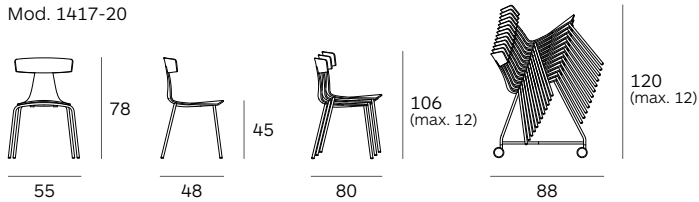

REMO plastic chair

Konstantin Grcic

Mod. 1417-20