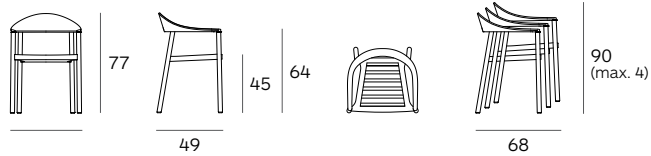

Finiture plastica / Plastic finishings / Kunststoffausführungen
Polipropilene / Polypropylene / Polypropylen

Telaio / Frame / Gestell

MONZA

armchair outdoor

Konstantin Grcic

Mod. 1209-40

Poltroncina, struttura in iroko massiccio trattato con olio. Schienale in polipropilene nei colori nero, bianco, caffè latte, caramello, marrone terra. Uso interno ed esterno.