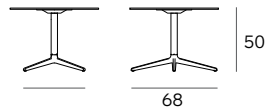

Telaio / Frame / Gestell

Alluminio / Aluminium / Aluminium
verniciato a polvere / powder coated / pulverbeschichtet

MISTER X table

Biagio Cisotti + Sandra Laube

Mod. 9505-51 (Ø 60)
Mod. 9506-51 (Ø 70)
Mod. 9507-51 (Ø 80)