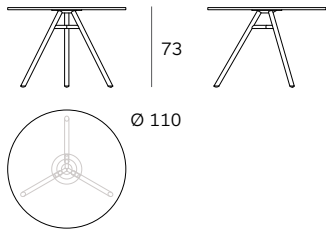

MART table

P. lab

Mod. 9834-01