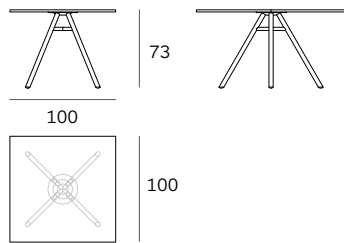

Mod. 9843-01

Sistema di tavolo. Struttura in metallo verniciato a polvere nei colori nero, bianco. Gambe in alluminio estruso verniciato a polvere nei colori nero, bianco o in alluminio rivestito con frassino verniciato naturale. Piano in HPL Full Color nei colori nero e bianco. Scivoli in plastica. Uso interno ed esterno (solo per tavolo con gambe verniciato a polvere).