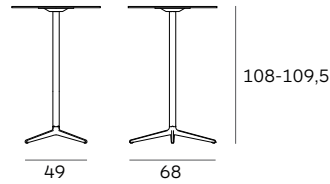

Mod. 9505-71 (Ø 60)
Mod. 9506-71 (Ø 70)
Mod. 9507-71 (Ø 80)