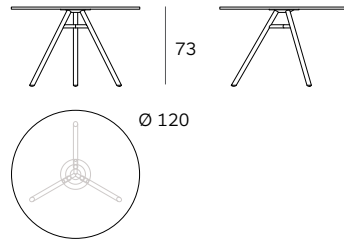

Mod. 9835-01