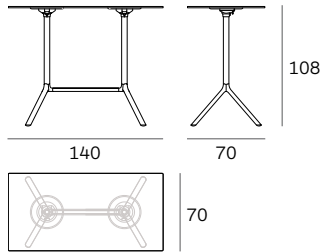

Mod. 9590-51 (Ø 70)

Mod. 9590-01 (Ø 70)
Mod. 9591-01 (Ø 80)
Mod. 9592-01 (Ø 90)

Mod. 9590-71 (Ø 70)
Mod. 9591-71 (Ø 80)

Mod. 9580-51 (70x70)

Mod. 9580-01 (70x70)

Mod. 9580-71 (70x70)

Mod. 9555-01 (Ø 100)
Mod. 9556-01 (Ø 110)

Mod. 9586-01

Mod. 9586-71

Mod. 9587-01

Mod. 9587-71

Sistema di tavolo pieghevole, struttura in alluminio verniciato a polvere o alluminio lucido, piani in acciaio, MDF o HPL Full color nei colori nero e bianco, (piani in metallo anche in rosso). Piano tavolo ribaltabile. Scivoli in plastica. Uso interno ed esterno.