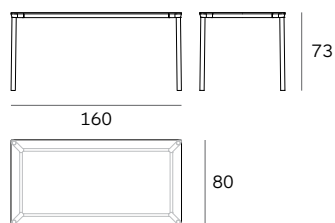

Mod. 9208-01