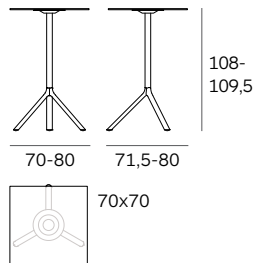

Mod. 9590-51 (Ø 70)

Mod. 9590-01 (Ø 70)
Mod. 9591-01 (Ø 80)
Mod. 9592-01 (Ø 90)

Mod. 9590-71 (Ø 70)
Mod. 9591-71 (Ø 80)

Mod. 9580-51 (70x70)

Mod. 9580-01 (70x70)

Mod. 9580-71 (70x70)

Mod. 9555-01 (Ø 100)
Mod. 9556-01 (Ø 110)

Mod. 9586-01

Mod. 9586-71

Mod. 9587-01

Mod. 9587-71

Sistema di tavolo pieghevole, struttura in alluminio verniciato a polvere o alluminio lucido, piani in acciaio, MDF o HPL Full color nei colori nero e bianco, (piani in metallo anche in rosso). Piano tavolo ribaltabile. Scivoli in plastica. Uso interno ed esterno.