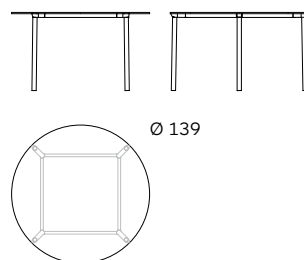

Mod. 9224-01