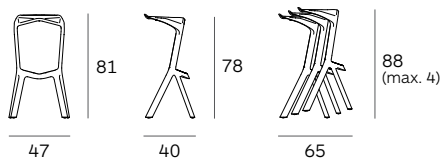

Finiture plastica / Plastic finishings / Kunststoffausführungen
Polietilene / Polyethylene / Polyethylen

MIURA stool

Konstantin Grcic

Mod. 8200-00

Sgabello in polipropilene nei colori nero, bianco, arancio puro, rosso traffico, rosso vino, azzurro, giallo verde. Impilabile. Uso interno ed esterno.