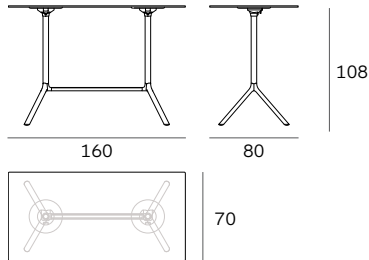

Mod. 9590-51 (Ø 70)

Mod. 9590-01 (Ø 70)
Mod. 9591-01 (Ø 80)
Mod. 9592-01 (Ø 90)

Mod. 9590-71 (Ø 70)
Mod. 9591-71 (Ø 80)

Mod. 9580-51 (70x70)

Mod. 9580-01 (70x70)

Mod. 9580-71 (70x70)

Mod. 9555-01 (Ø 100)
Mod. 9556-01 (Ø 110)

Mod. 9586-01

Mod. 9586-71

Mod. 9587-01

Mod. 9587-71

Sistema di tavolo pieghevole, struttura in alluminio verniciato a polvere o alluminio lucido, piani in acciaio, MDF o HPL Full color nei colori nero e bianco, (piani in metallo anche in rosso). Piano tavolo ribaltabile. Scivoli in plastica. Uso interno ed esterno.