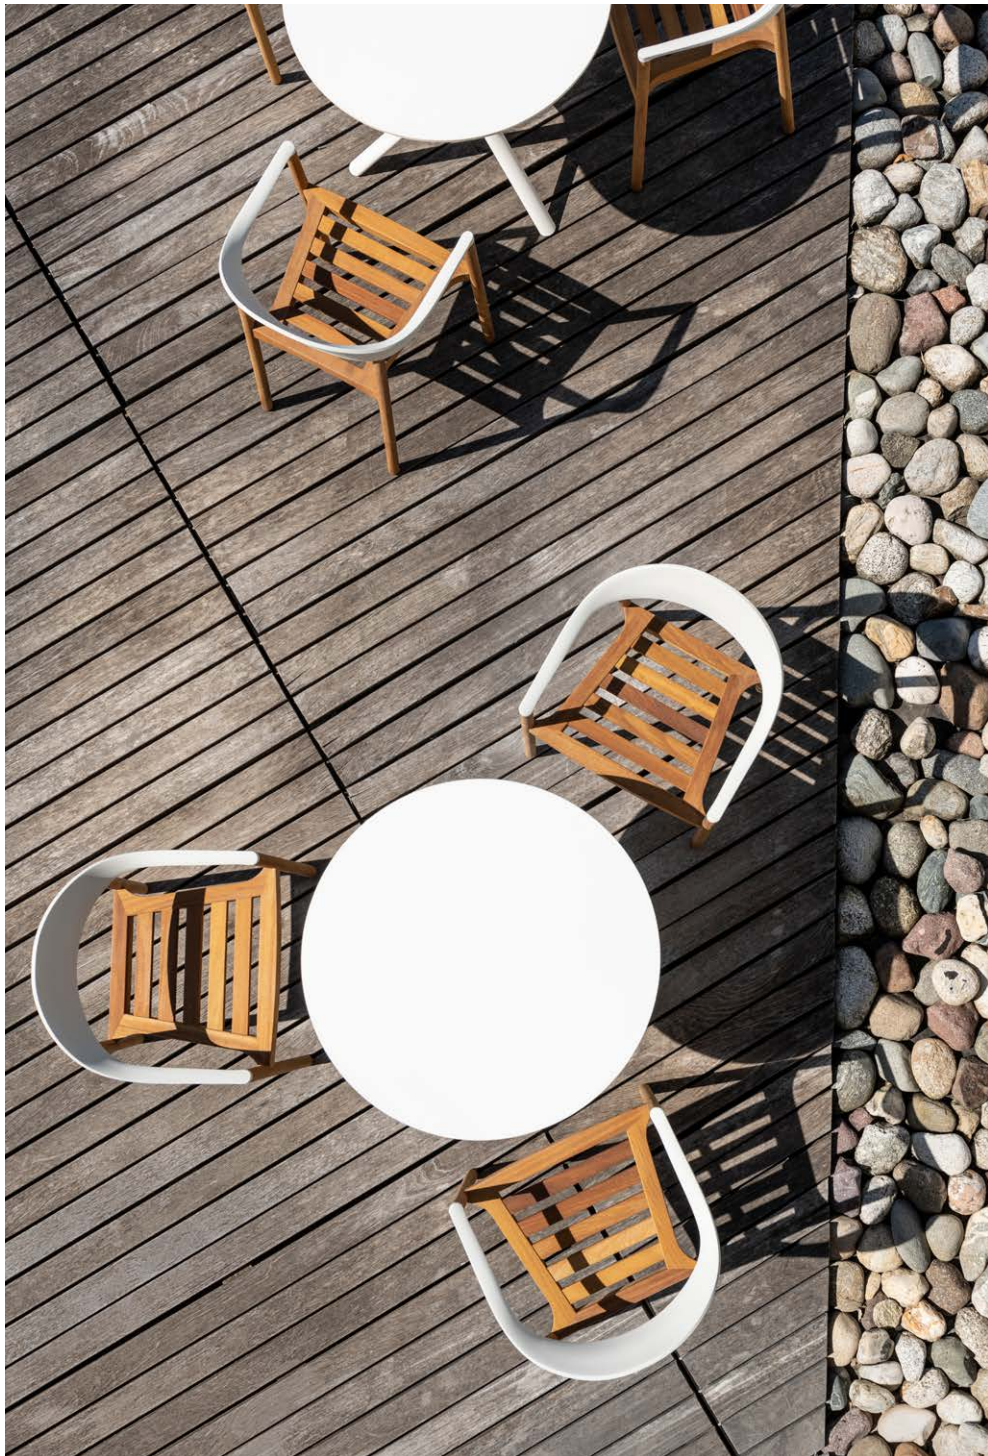

caramello, caramel,
karamell

marrone terra, terra
brown, terrabraun

LAND loung chair

Naoto Fukasawa

Mod. 1100-00

Lounge chair interamente prodotta in plastica (rotostampaggio) nei colori nero, bianco, grigio basalto, grigio segnale, rosso traffico, giallo verde. Per uso interno ed esterno.