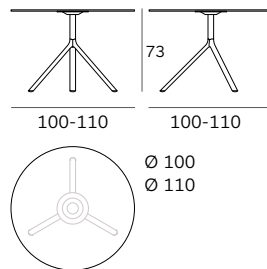

Mod. 9590-51 (Ø 70)

Mod. 9590-01 (Ø 70)
Mod. 9591-01 (Ø 80)
Mod. 9592-01 (Ø 90)

Mod. 9590-71 (Ø 70)
Mod. 9591-71 (Ø 80)

Mod. 9580-51 (70x70)

Mod. 9580-01 (70x70)

Mod. 9580-71 (70x70)

Mod. 9555-01 (Ø 100)
Mod. 9556-01 (Ø 110)

Mod. 9586-01

Mod. 9586-71

Mod. 9587-01

Mod. 9587-71

Sistema di tavolo pieghevole, struttura in alluminio verniciato a polvere o alluminio lucido, piani in acciaio, MDF o HPL Full color nei colori nero e bianco, (piani in metallo anche in rosso). Piano tavolo ribaltabile. Scivoli in plastica. Uso interno ed esterno.