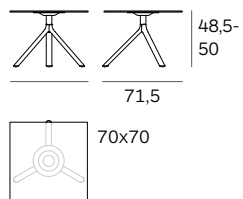

Mod. 9590-51 (Ø 70)

Mod. 9590-01 (Ø 70)
Mod. 9591-01 (Ø 80)
Mod. 9592-01 (Ø 90)

Mod. 9590-71 (Ø 70)
Mod. 9591-71 (Ø 80)

Mod. 9580-51 (70x70)

Mod. 9580-01 (70x70)

Mod. 9580-71 (70x70)

Mod. 9555-01 (Ø 100)
Mod. 9556-01 (Ø 110)

Mod. 9586-01

Mod. 9586-71

Mod. 9587-01

Mod. 9587-71

Sistema di tavolo pieghevole, struttura in alluminio verniciato a polvere o alluminio lucido, piani in acciaio, MDF o HPL Full color nei colori nero e bianco, (piani in metallo anche in rosso). Piano tavolo ribaltabile. Scivoli in plastica. Uso interno ed esterno.