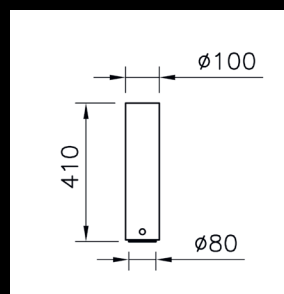

BEAM

Sortimentsübersicht

BEAM
Leuchtenlichtstrom
9'700 lm
Farbtemperatur
2'700 K, 3'000 K, 4'000 K
Farbwiedergabe
Ra ≥80
Effizienz
Bis 149 lm/W
Abmessung
H: 410 mm, Ø 100 mm
Farben
Schwarz eloxiert, Silber eloxiert, Weiss pulverbeschichtet
Anschlüsse
2x 25W USB-C Anschluss
Steuerung
Taster am Gehäuse
Casambi

Weitere Informationen unter www.regent.ch/beam
#peoplelightourway