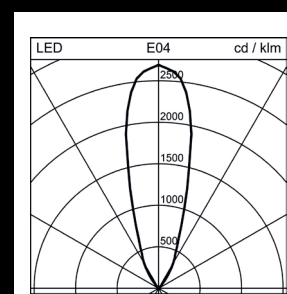

## Sortimentsübersicht

<b>BEAM</b>
<b>Leuchtenlichtstrom</b>
9'700 lm
<b>Farbtemperatur</b>
2'700 K, 3'000 K, 4'000 K
<b>Farbwiedergabe</b>
Ra ≥80
<b>Effizienz</b>
Bis 149 lm/W
<b>Abmessung</b>
H: 410 mm, Ø 100 mm
<b>Farben</b>
Schwarz eloxiert, Silber eloxiert, Weiss pulverbeschichtet
<b>Anschlüsse</b>
2x 25W USB-C Anschluss
<b>Steuerung</b>
Taster am Gehäuse
Casambi