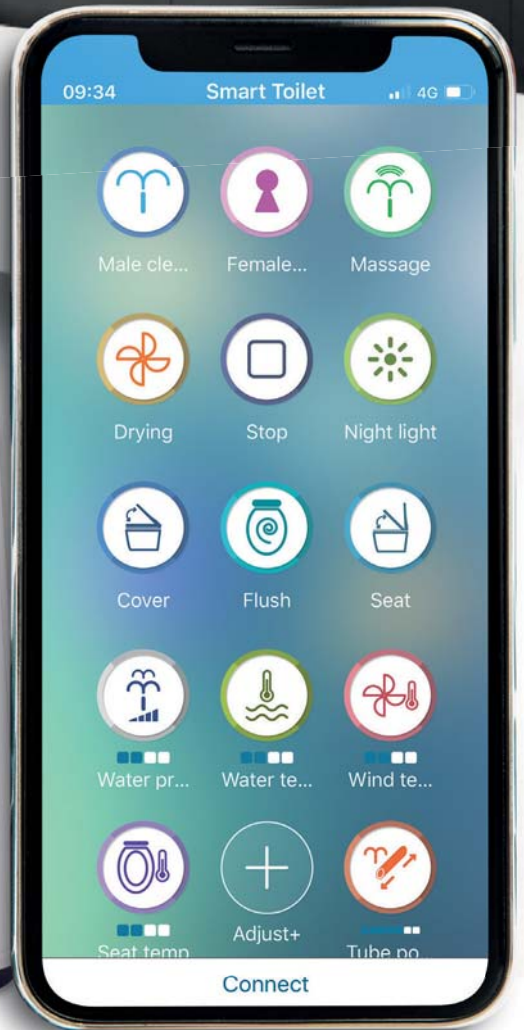

HÄFELE

SMART
SOLUTION
for smart lifestyle

www.hafelethailand.com

AUTOMATIC OPEN/CLOSE
TOILET SEAT
ฝารองนั่ง เปิด / ปิด อัตโนมัติ

USE MOBILE APP OR REMOTE CONTROL
ควบคุมการใช้งานผ่านแอปพลิเคชัน หรือรีโมทคอนโทรล
*รองรับระบบปฏิบัติการ iOS เท่านั้น

8 Innovative Technology Safety SAFETY & PROTECTION

Electrical leakage proof, overheating proof, high-pressure relief, and more, 8 functions protect humans & device.

นวัตกรรมแห่งเทคโนโลยี ระบบป้องกันความปลอดภัย