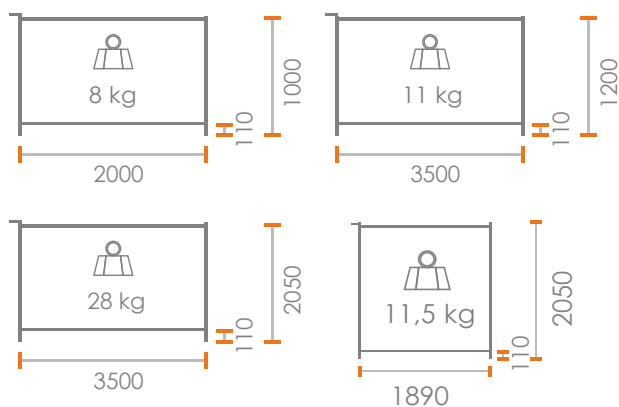

Disponible en 2 tailles :

Clôture grillagée CMGR 120 / 135 / 220 / 235

CARACTÉRISTIQUES

- Pour la protection des piétons lors des chantiers.
- Crochet anti soulèvement.
- Jambe de force en option.

Disponible en 4 tailles :