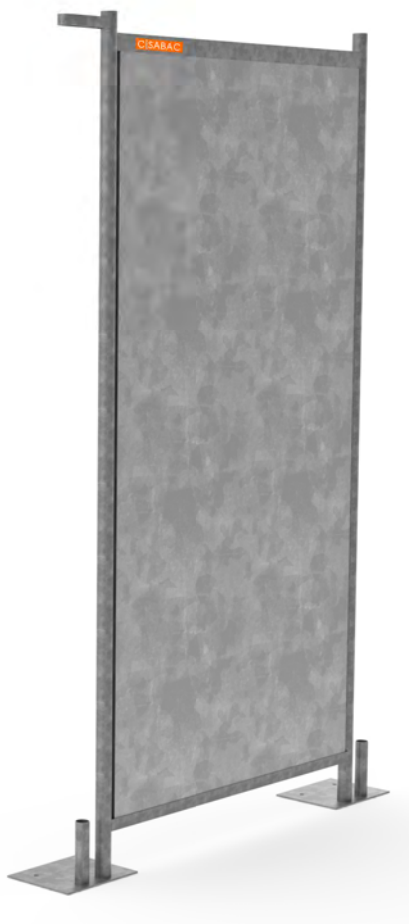

Clôture communicante cassette CMB / 120 K7 / 210 K7 / 220 K7

CARACTÉRISTIQUES

- Pour la protection des piétons lors des chantiers et manifestations.
- Casette pour communication adhésive
- Crochet anti-soulèvement.
- Possibilités de marquage, personnalisation des couleurs, logo, voire pliage
- U de coiffe amovible pour un remplacement simple et rapide des éléments
- Fourniture et pose d'adhésifs sur mesure

Disponible en 4 modèles :