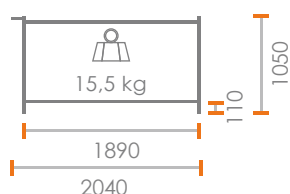

Clôture bardée perforée CMB 120P

CARACTÉRISTIQUES

- Pour la protection des piétons lors des chantiers et des manifestations.
- Bardage anti affiche perforé RAL 7011
- Crochet anti soulèvement.
- Possibilités de marquage, personnalisation des couleurs, logo, voire pliage.
- U de coiffe amovible pour un remplacement simple et rapide des éléments.
- Personnalisation du U de coiffe (poinçonnage numérique ou étiquette)