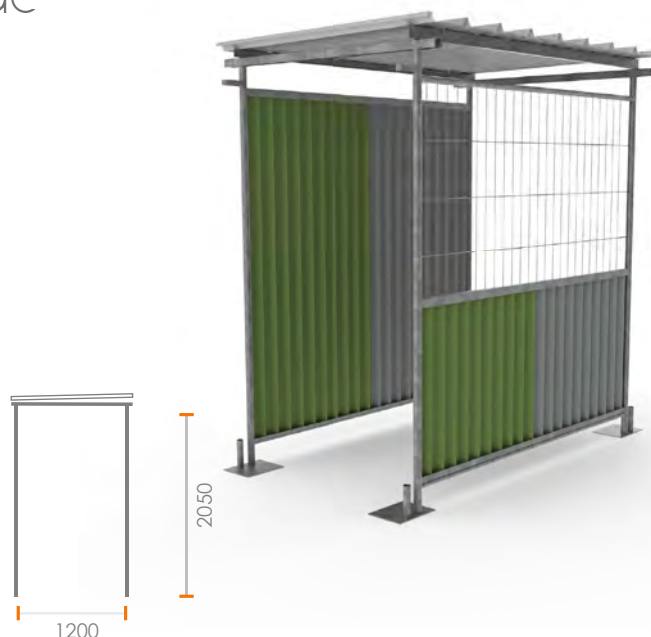

Portail coulissant grillagé ou bardé

CARACTÉRISTIQUES

- Pour garantir un accès sécurisé aux chantiers.
- Entièrement grillagé ou bardé anti-affiche
- **20 teintes disponibles.**
- Idéal pour une ouverture gain de place
- Passage entre poteaux jusqu'à 8m, au-delà nous consulter
- Possibilité de combiner deux portails pour une ouverture doublée (poteau central amovible)

Portail coulissant grillagé bardé

CARACTÉRISTIQUES

- Pour garantir un accès sécurisé aux chantiers.
- Grillagé et bardé anti-affiche **20 teintes disponibles.**
- Idéal pour une ouverture gain de place
- Passage entre poteaux jusqu'à 8m, au-delà nous consulter
- Possibilité de combiner deux portails pour une ouverture doublée (poteau central amovible)

Portillon grillagé, bardé ou grillagé bardé

CARACTÉRISTIQUES

- Pour garantir un accès piéton sécurisé aux chantiers.
- Entièrement grillagé, bardé anti-affiche ou grillagé et bardé anti-affiche **20 teintes disponibles.**
- Ouverture à 180°
- Large choix de verrous selon vos contraintes
- Fourniture et pose de digicode, barre anti-panique et serrure

Passage couvert grillagé bardé

Passage Couvert

CARACTÉRISTIQUES

- Protection totale du passage des piétons lors des chantiers - A cheviller
- Fenêtre de vision grillagée
- Bardage anti-affiche **20 teintes disponibles**
- Couverture bardée en pente pour l'écoulement de l'eau - Toiture épaisseur 0.7 mm
- Possibilité de marquage, personnalisation des couleurs, logo
- Module de 2m de long x 1 à 3m de largeur sans encombrement ; hauteur 2m utile