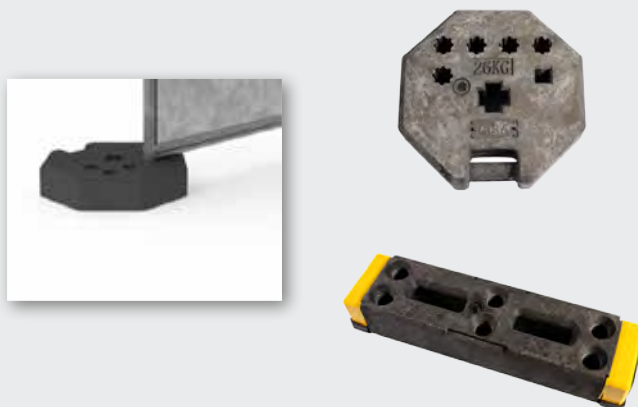

Socles PVC 18kg / 26 kg