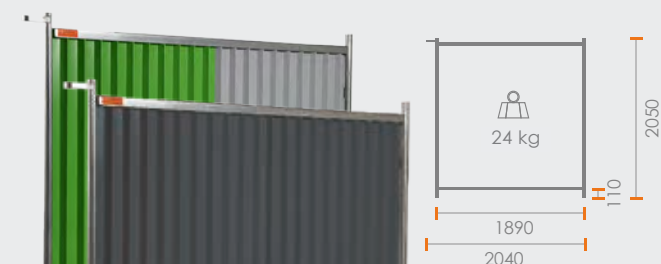

Clôture bardée CMB 220 AA / 220 ECO

CARACTÉRISTIQUES

- Pour la protection des piétons lors des chantiers et des manifestations.
- Bardage anti affiche **20 teintes disponibles**.
- Crochet anti soulèvement.
- Possibilités de marquage, personnalisation des couleurs, logo, voire pliage.
- U de coiffe amovible pour un remplacement simple et rapide des éléments.