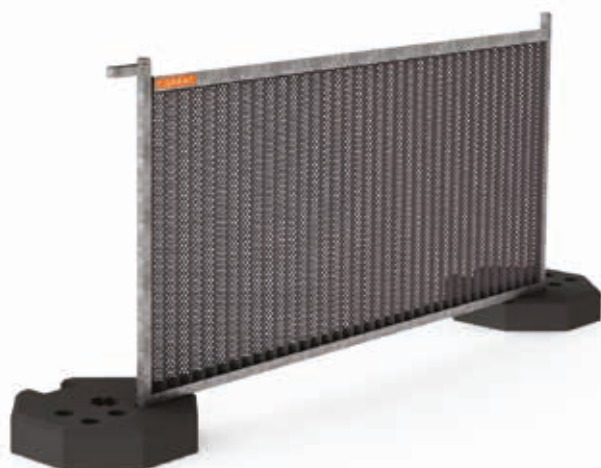

Clôture bardée perforée CMB 120P

CARACTÉRISTIQUES

- Pour la protection des piétons lors des chantiers et des manifestations.
- Bardage anti affiche perforé RAL 7011
- Crochet anti soulèvement.
- Possibilités de marquage, personnalisation des couleurs, logo, voire pliage.
- U de coiffe amovible pour un remplacement simple et rapide des éléments.
- Personnalisation du U de coiffe (poinçonnage numérique ou étiquette)

Clôture bardée perforée CMB 220P

CARACTÉRISTIQUES

- Pour la protection des piétons lors des chantiers et des manifestations.
- Bardage anti affiche perforé RAL 7011
- Crochet anti soulèvement.
- Possibilités de marquage, personnalisation des couleurs, logo, voire pliage.
- U de coiffe amovible pour un remplacement simple et rapide des éléments.
- Personnalisation du U de coiffe (poinçonnage numérique ou étiquette)

Clôture grillagée bardée perforée **CMGB 220P**

CARACTÉRISTIQUES

- Pour la protection des piétons lors des chantiers.
- Fenêtre de vision grillagée.
- Bardage anti affiche perforé RAL 7011
- Crochet anti soulèvement.
- Possibilités de marquage, personnalisation des couleurs, logo, voire pliage.
- U de coiffe amovible : remplacement simple et rapide des éléments.
- Personnalisation du U de coiffe (poinçonnage numérique ou étiquette)
- Grillagée toute hauteur, anti-intrusion