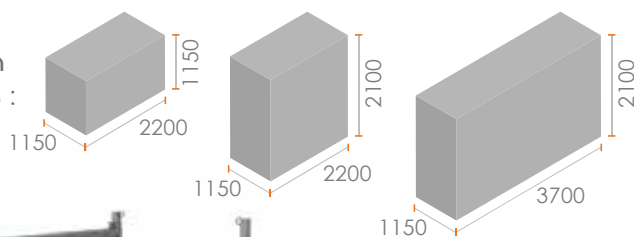

Rack de rangement

RACK

CARACTÉRISTIQUES

- Solutions simples pour permettre le transport et le rangement de vos clôtures mobiles et accessoires.
- Rack disponible en plusieurs dimensions. Contactez-nous pour plus d'informations.

Disponible en 3 dimensions :