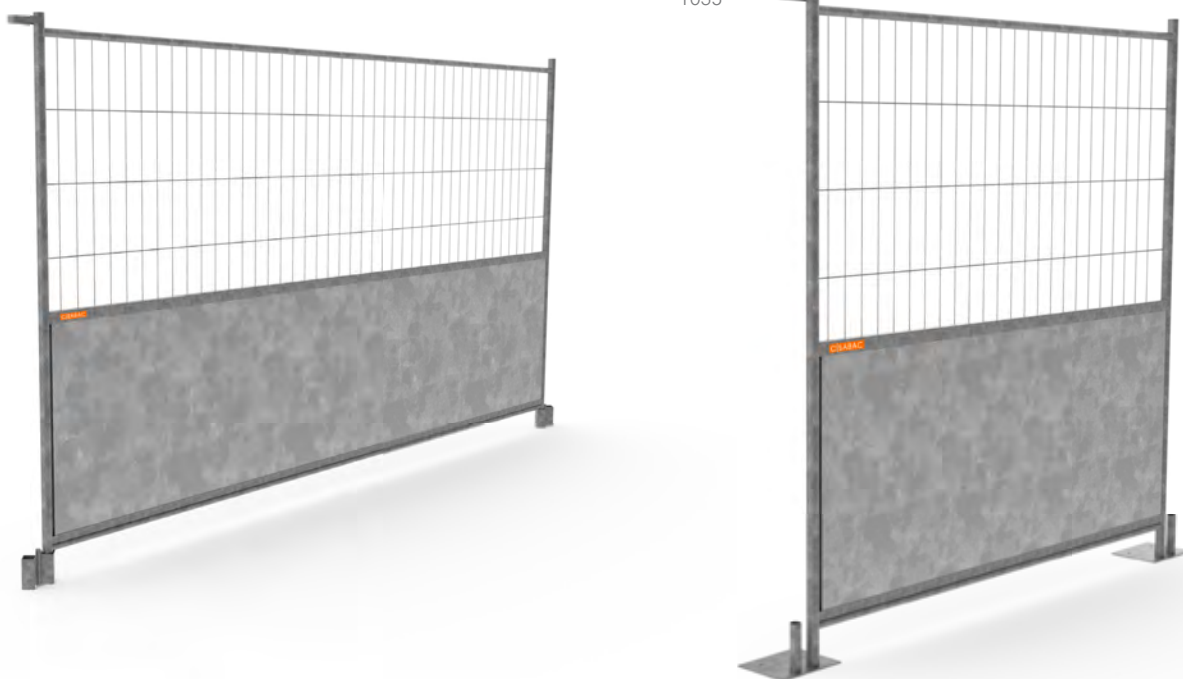

Clôture communicante grillagée cassette

CMG 220 K7 / 235 K7

CARACTÉRISTIQUES

- Pour la protection des piétons lors des chantiers.
- Fenêtre de vision grillagée
- Casette pour communication adhésive
- Crochet anti-soulèvement.
- Possibilités de marquage, personnalisation des couleurs, logo, voire pliage
- U de coiffe amovible pour un remplacement simple et rapide des éléments
- Fourniture et pose d'adhésifs sur mesure

Disponible en 3 tailles :