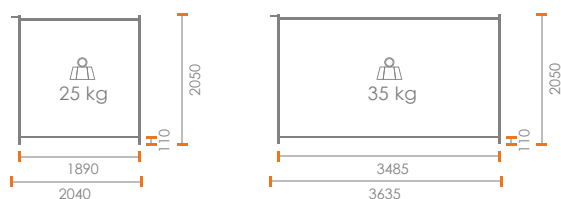

Disponible en 2 tailles :

Clôture grillagée CMGR 120 / 135 / 220 / 235

CARACTÉRISTIQUES

- Pour la protection des piétons lors des chantiers.
- Crochet anti soulèvement.
- Jambe de force en option.

Disponible en 4 tailles :