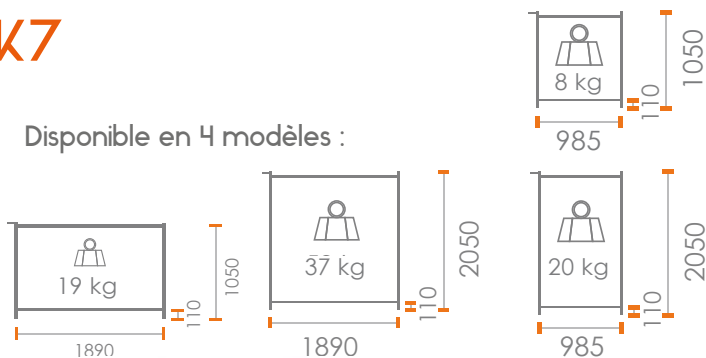

Clôture communicante cassette CMB / 120 K7 / 210 K7 / 220 K7

CARACTÉRISTIQUES

- Pour la protection des piétons lors des chantiers et manifestations.
- Casette pour communication adhésive
- Crochet anti-soulèvement.
- Possibilités de marquage, personnalisation des couleurs, logo, voire pliage
- U de coiffe amovible pour un remplacement simple et rapide des éléments
- Fourniture et pose d'adhésifs sur mesure

Disponible en 4 modèles :