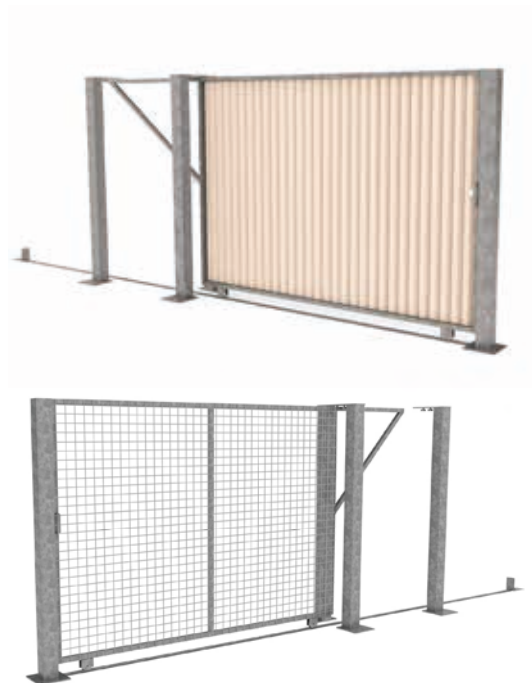

CARACTÉRISTIQUES

- Pour garantir un accès sécurisé aux chantiers.
- Entièrement grillagé ou bardé anti-affiche **20 teintes disponibles.**
- Ouverture à 180°
- Passage entre poteaux jusqu'à 8m
- Possibilité de portail à 1 vantail jusqu'à 4m
- Possibilité de combiner deux portails pour une ouverture doublée (poteau central amovible)

Portail battant grillagé bardé

CARACTÉRISTIQUES

- Pour garantir un accès sécurisé aux chantiers.
- Grillagé et bardé anti-affiche **20 teintes disponibles.**
- Ouverture à 180°
- Passage entre poteaux jusqu'à 8m
- Possibilité de portail à 1 vantail jusqu'à 4m
- Possibilité de combiner deux portails pour une ouverture doublée (poteau central amovible)

Portail coulissant grillagé ou bardé

CARACTÉRISTIQUES

- Pour garantir un accès sécurisé aux chantiers.
- Entièrement grillagé ou bardé anti-affiche
- **20 teintes disponibles.**
- Idéal pour une ouverture gain de place
- Passage entre poteaux jusqu'à 8m, au-delà nous consulter
- Possibilité de combiner deux portails pour une ouverture doublée (poteau central amovible)

Portail coulissant grillagé bardé

CARACTÉRISTIQUES

- Pour garantir un accès sécurisé aux chantiers.
- Grillagé et bardé anti-affiche **20 teintes disponibles.**
- Idéal pour une ouverture gain de place
- Passage entre poteaux jusqu'à 8m, au-delà nous consulter
- Possibilité de combiner deux portails pour une ouverture doublée (poteau central amovible)