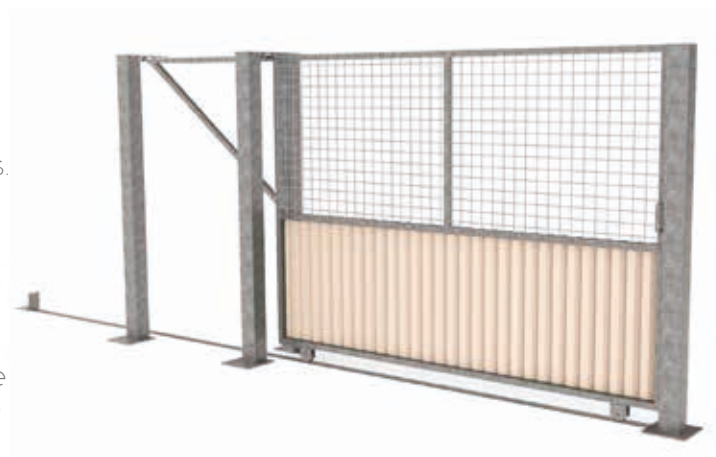

CARACTÉRISTIQUES

- Pour garantir un accès sécurisé aux chantiers.
- Entièrement grillagé ou bardé anti-affiche **20 teintes disponibles.**
- Ouverture à 180°
- Passage entre poteaux jusqu'à 8m
- Possibilité de portail à 1 vantail jusqu'à 4m
- Possibilité de combiner deux portails pour une ouverture doublée (poteau central amovible)

Portail battant grillagé bardé

CARACTÉRISTIQUES

- Pour garantir un accès sécurisé aux chantiers.
- Grillagé et bardé anti-affiche **20 teintes disponibles.**
- Ouverture à 180°
- Passage entre poteaux jusqu'à 8m
- Possibilité de portail à 1 vantail jusqu'à 4m
- Possibilité de combiner deux portails pour une ouverture doublée (poteau central amovible)

Portail coulissant grillagé ou bardé

CARACTÉRISTIQUES

- Pour garantir un accès sécurisé aux chantiers.
- Entièrement grillagé ou bardé anti-affiche
- **20 teintes disponibles.**
- Idéal pour une ouverture gain de place
- Passage entre poteaux jusqu'à 8m, au-delà nous consulter
- Possibilité de combiner deux portails pour une ouverture doublée (poteau central amovible)

Portail coulissant grillagé bardé

CARACTÉRISTIQUES

- Pour garantir un accès sécurisé aux chantiers.
- Grillagé et bardé anti-affiche **20 teintes disponibles.**
- Idéal pour une ouverture gain de place
- Passage entre poteaux jusqu'à 8m, au-delà nous consulter
- Possibilité de combiner deux portails pour une ouverture doublée (poteau central amovible)