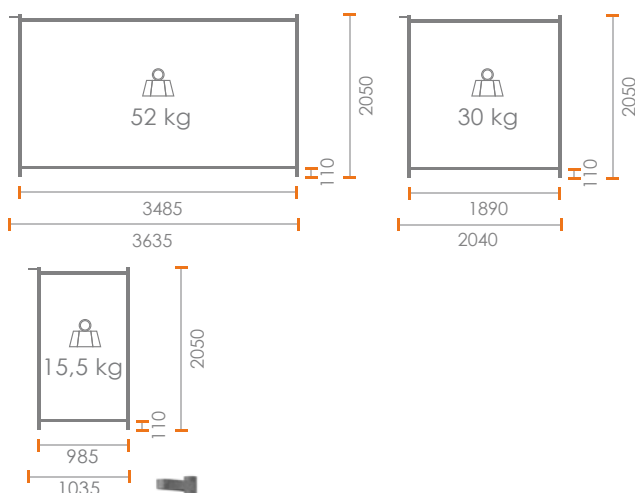

Disponible en 3 tailles :

LES PRODUITS

Nous fabriquons sur mesure (dimensions, fixation, couleur) grâce à l'expérience de nos ateliers, portails, portillons, passages couverts et autres racks.

Portail battant grillagé ou bardé