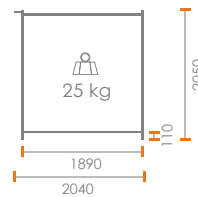

CARACTÉRISTIQUES

- Pour la protection des piétons lors des chantiers.
- Fenêtre de vision grillagée.
- Bardage anti affiche perforé RAL 7011
- Crochet anti soulèvement.
- Possibilités de marquage, personnalisation des couleurs, logo, voire pliage.
- U de coiffe amovible : remplacement simple et rapide des éléments.
- Personnalisation du U de coiffe (poinçonnage numérique ou étiquette)
- Grillagée toute hauteur, anti-intrusion