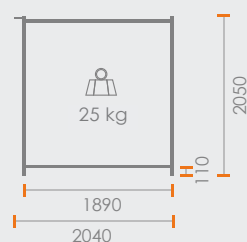

Clôture bardée perforée CMB 220P

CARACTÉRISTIQUES

- Pour la protection des piétons lors des chantiers et des manifestations.
- Bardage anti affiche perforé RAL 7011
- Crochet anti soulèvement.
- Possibilités de marquage, personnalisation des couleurs, logo, voire pliage.
- U de coiffe amovible pour un remplacement simple et rapide des éléments.
- Personnalisation du U de coiffe (poinçonnage numérique ou étiquette)