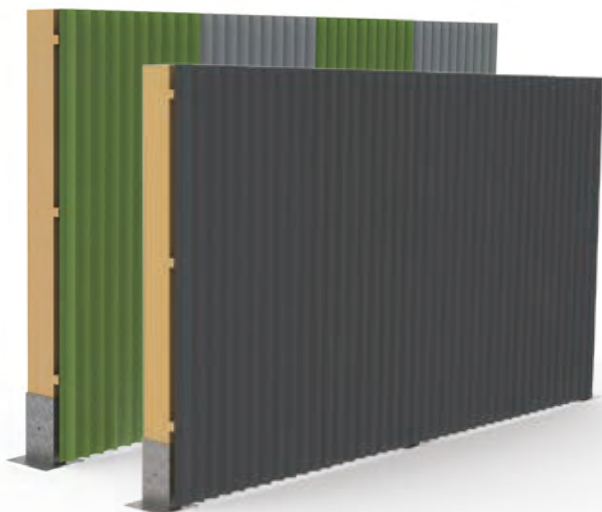

LES PRODUITS

CLÔTURES FIXES

La clôture fixe c'est 3 produits vous permettant de **protéger votre chantier**, de limiter la pose d'affiches publicitaires sauvages et de vous offrir une **solution pour la communication** de votre société et de votre chantier.

Un **grand nombre de couleurs** en stock et longueurs des palissades de chantier à la demande.

Bardage sur platines

ANTI - AFFICHES

CARACTÉRISTIQUES

- Pour sécuriser les chantiers rapidement et à long terme
- Bardage anti-affiche **20 teintes disponibles**
- Disponible en longueur de 1 à 6 mètres et en largeur utile de 0.92 mètre
- Possibilité de pose horizontale
- Facile à ajuster selon vos mesures par découpe et emboîtement.

Bardage CISALAME

CARACTÉRISTIQUES

- Pour sécuriser et communiquer sur vos chantiers à long terme
- Bardage **20 teintes disponibles.**
- Support parfaitement plan pour votre communication par film adhésif
- Possibilité de pose horizontale
- Facile à ajuster selon vos mesures par découpe et emboîtement.
- Affaiblissement acoustique de 23 db (agrément CSTB)

Bardage CISA 40

CARACTÉRISTIQUES

- Pour sécuriser les chantiers rapidement et à long terme
- Bardage **20 teintes disponibles.**
- Disponible en longueur de 1 à 6 mètres et en largeur utile de 1 mètre
- Possibilité de pose verticale
- Facile à ajuster selon vos mesures par découpe et emboîtement.