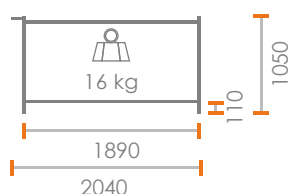

Clôture bardée CMB 120

CARACTÉRISTIQUES

- Pour la protection des piétons lors des chantiers et des manifestations.
- Bardage anti affiche **20 teintes disponibles**.
- Crochet anti soulèvement.
- Possibilités de marquage, personnalisation des couleurs, logo, voire pliage.
- U de coiffe amovible pour un remplacement simple et rapide des éléments.