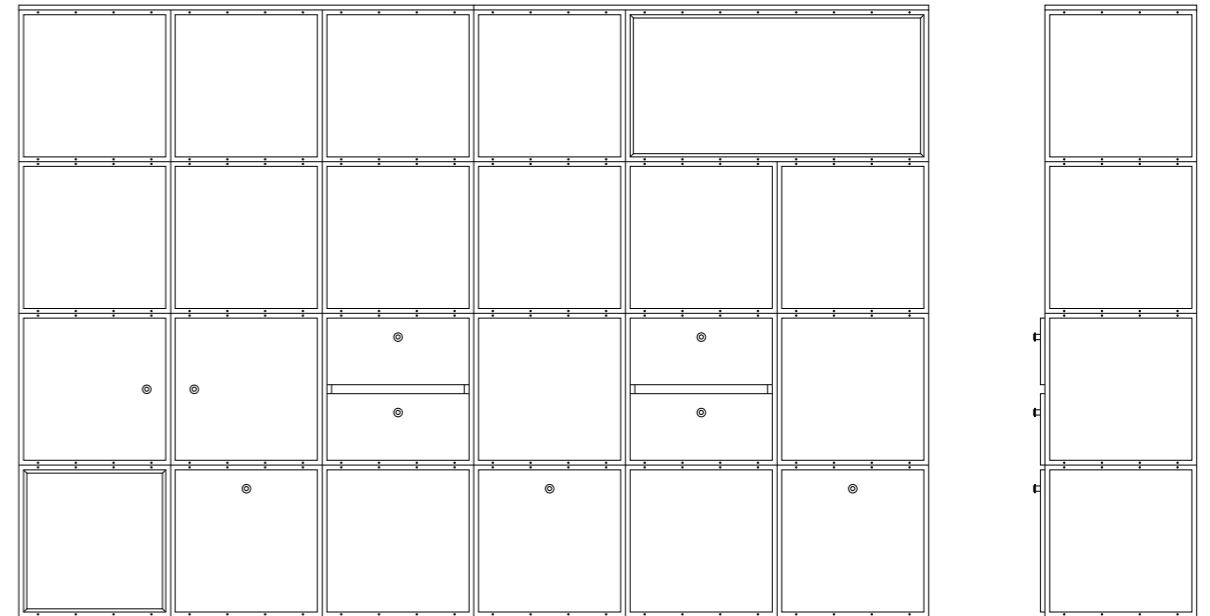

RoomDivider #9

- 24 basic module, white
- 28 shelf/side, white
- 1 double side, white
- 3 drawer insert 1, black
- 2 drawer insert 2, black
- 2 cupboard insert, black
- 4 top/base/panel, 1x3, white
- 1 whiteboard 1x2, whiteboard/white

- G.NW
- SS.MW
- DS.MW
- SM1.MB
- SM2.MB
- SM3.MB
- P1.3.MW
- PW1.2.W-W

Metric
w: 2,406 mm
h: 1,630 mm
d: 413 mm

Imperial
w: 7' 10 23/32"
h: 5' 4 11/64"
d: 1' 4 17/64"