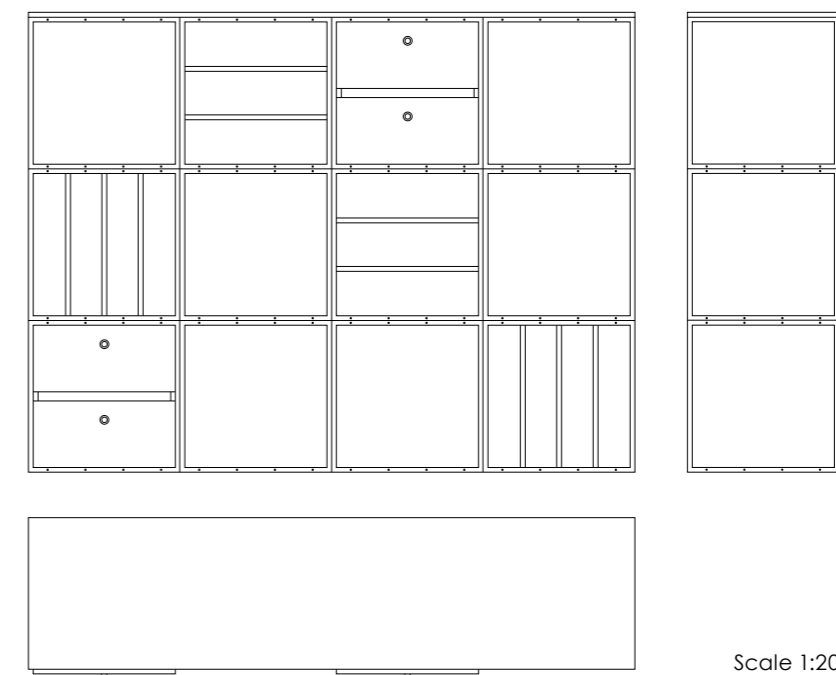

- G.NW
- SS.MW
- SS.MO
- PB.MO
- PBI.W

Metric
w: 2,406 mm
h: 2,005 mm
d: 401 mm

Imperial
w: 7' 10 23/32"
h: 6' 6 15/16"
d: 1' 3 25/32"

Scale 1:20

RoomDivider #2

- | | |
|------------------------------|---------|
| 12 basic module, black | G.NB |
| 18 shelf/side, black | SS.MB |
| 2 double side, black | DS.MB |
| 2 drawer insert 2, black | SM2.MB |
| 4 divider insert, black | DI.MB |
| 6 divider shelf, black | DIS.MB |
| 1 top/base/panel, 1x4, black | P1.4.MB |

Metric	Imperial
w: 1,604 mm	w: 5' 3 5/32"
h: 1,216 mm	h: 3' 11 7/8"
d: 413 mm	d: 1' 4 17/64"

Scale 1:20

RoomDivider #3

30 basic module, white
 6 shelf/side, white
 22 shelf/side, oak
 12 box side panel, white
 3 plant box insert, white
 6 divider insert, white
 8 divider shelf, white

Metric
 w: 2.406 mm
 h: 2.406 mm
 d: 401 mm

Imperial
 w: 7' 10 23/32"
 h: 7' 10 23/32"
 d: 1' 3 25/32"

RoomDivider #5

36 basic module, white
 18 shelf/side, white
 22 shelf/side, oak

G.NW
 SS.MW
 SS.MO

Metric	Imperial
w: 3,609 mm	w: 11' 10 3/32"
h: 1,604 mm	h: 5' 3 5/32"
d: 401 mm	d: 1' 3 25/32"

Metric	Imperial
w: 3,208 mm	w: 10' 6 19/64"
h: 2,005 mm	h: 6' 6 15/16"
d: 413 mm	d: 1' 4 17/64"

RoomDivider #7

44 basic module, white
 36 shelf/side, white
 16 box side panel, white
 4 plant box insert, white
 7 cork panel, 1x1, white