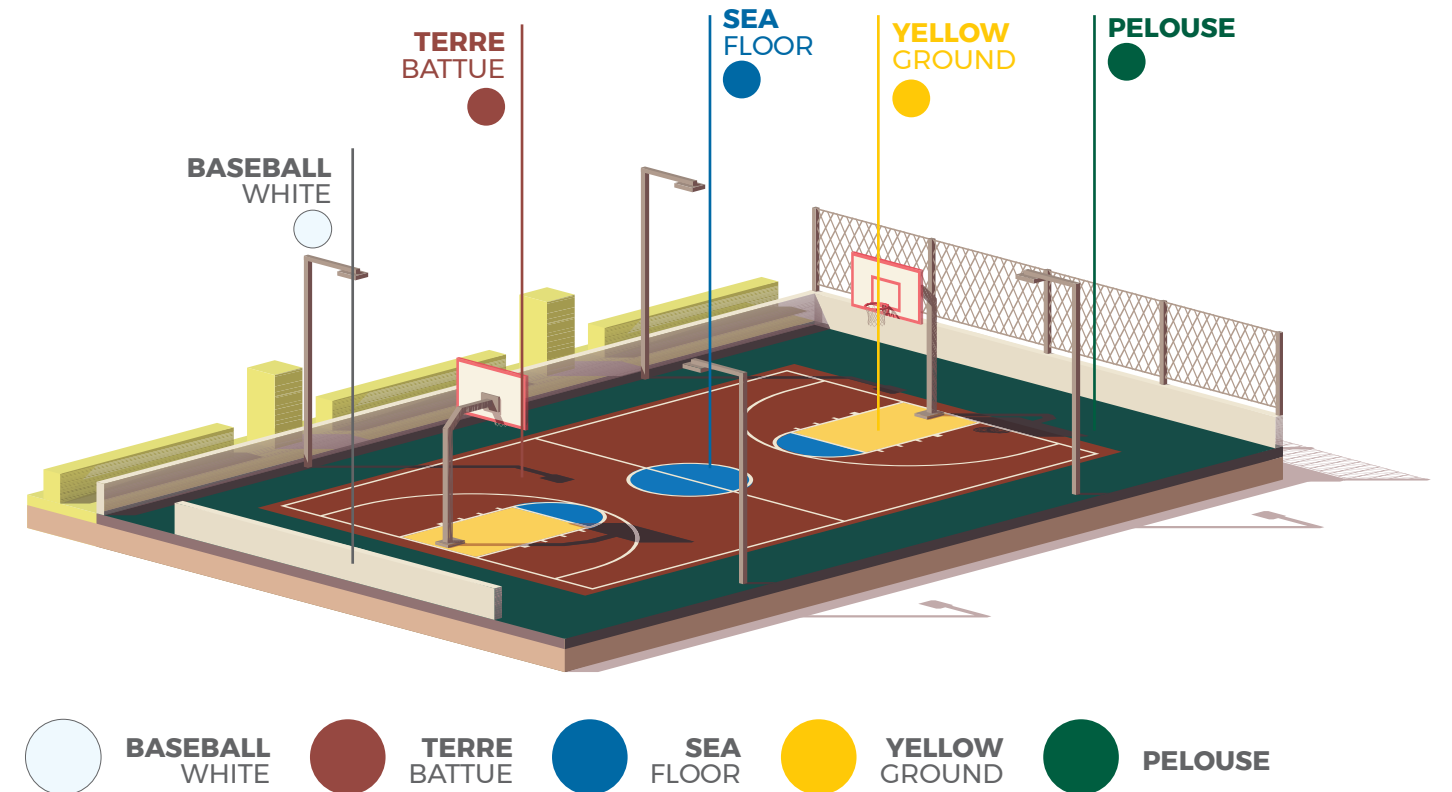

Notice : Actual colors will vary from the ones displayed in this brochure due to printing limitations.