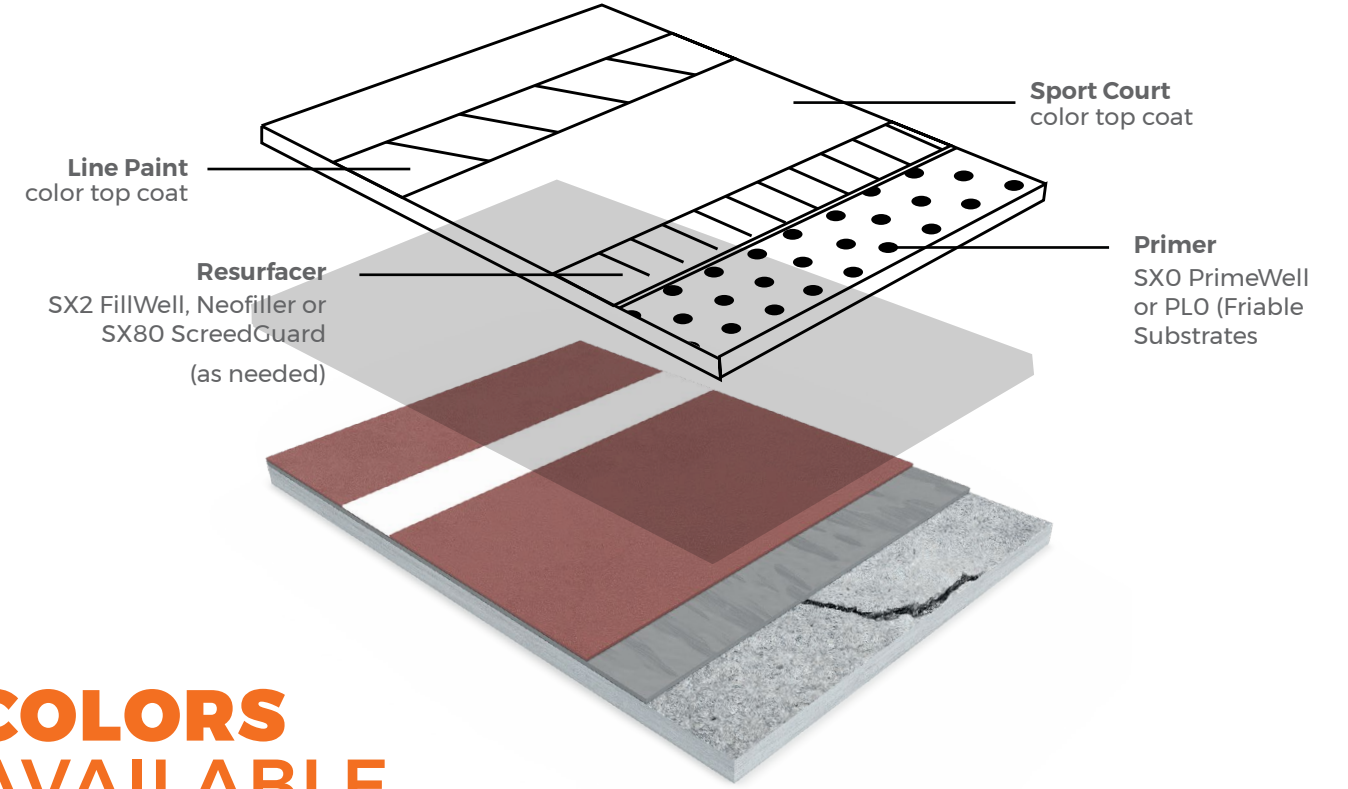

SPORTCOURT[®] **SPORT SURFACES**

SPORTCOURT®

An all-weather, multi-sports, acrylic court paint that can be customized to ensure the desired performance, playability and appearance.

Sportcourt® is an acrylic sports surfacing coating that can be customized to achieve the desired performance, playability and appearance, making it an incredibly cost-effective way to breathe new life into asphalt or concrete surfaces. The high-performance, heavy-duty, color coating is ideal for pavements that are subjected to abuse from street shoes, roller skates, skateboards, vehicular traffic, etc.

Recoatable and easy to apply, the system provides low maintenance and resurfacing costs, extending a court's playing life or transforming it completely.

هو طلاء أكرليك مناسب للإستخدام على الأسطح الإسمنتية أو الإسفلتية ويستخدم كطبقة طلاء نهائية للملاعب الرياضية. من خلال قوته وجودته العالية يمكن لهذا المنتج استخدامه في المناطق مثل أرصفة الطرقات التي تتعرض إلى حركة كثيفة. ويتميز بسهولة الإستخدام وتكاليف صيانة منخفضة.

SPORTS SURFACING TECHNOLOGIES تكنولوجيا الدهانات الذكيّة

	Available in 5 colors - Custom colors upon order متوفر بخمسة ألوان جاهزة وقابل للتلوين عند الطلب.		UV stable colors قدرة عالية للحفاظ على اللون
	Slip resistant مقاوم للإنزلاق		No heavy metals or solvents خالي من المذيبات
	Recoatable يمكن إعادة طلائه		Glare resistant غير عاكس للضوء وللأشعة الشمس
	Designed for demanding sports traffic صمّم خصيصاً للملاعب الرياضية		Designed for existing or new surfaces يمكن إستخدامه على الأسطح الجديدة أو القديمة

THE EVOLUTION OF SPORTS FLOORINGS

COLORS AVAILABLE

Notice : Actual colors will vary from the ones displayed in this brochure due to printing limitations.