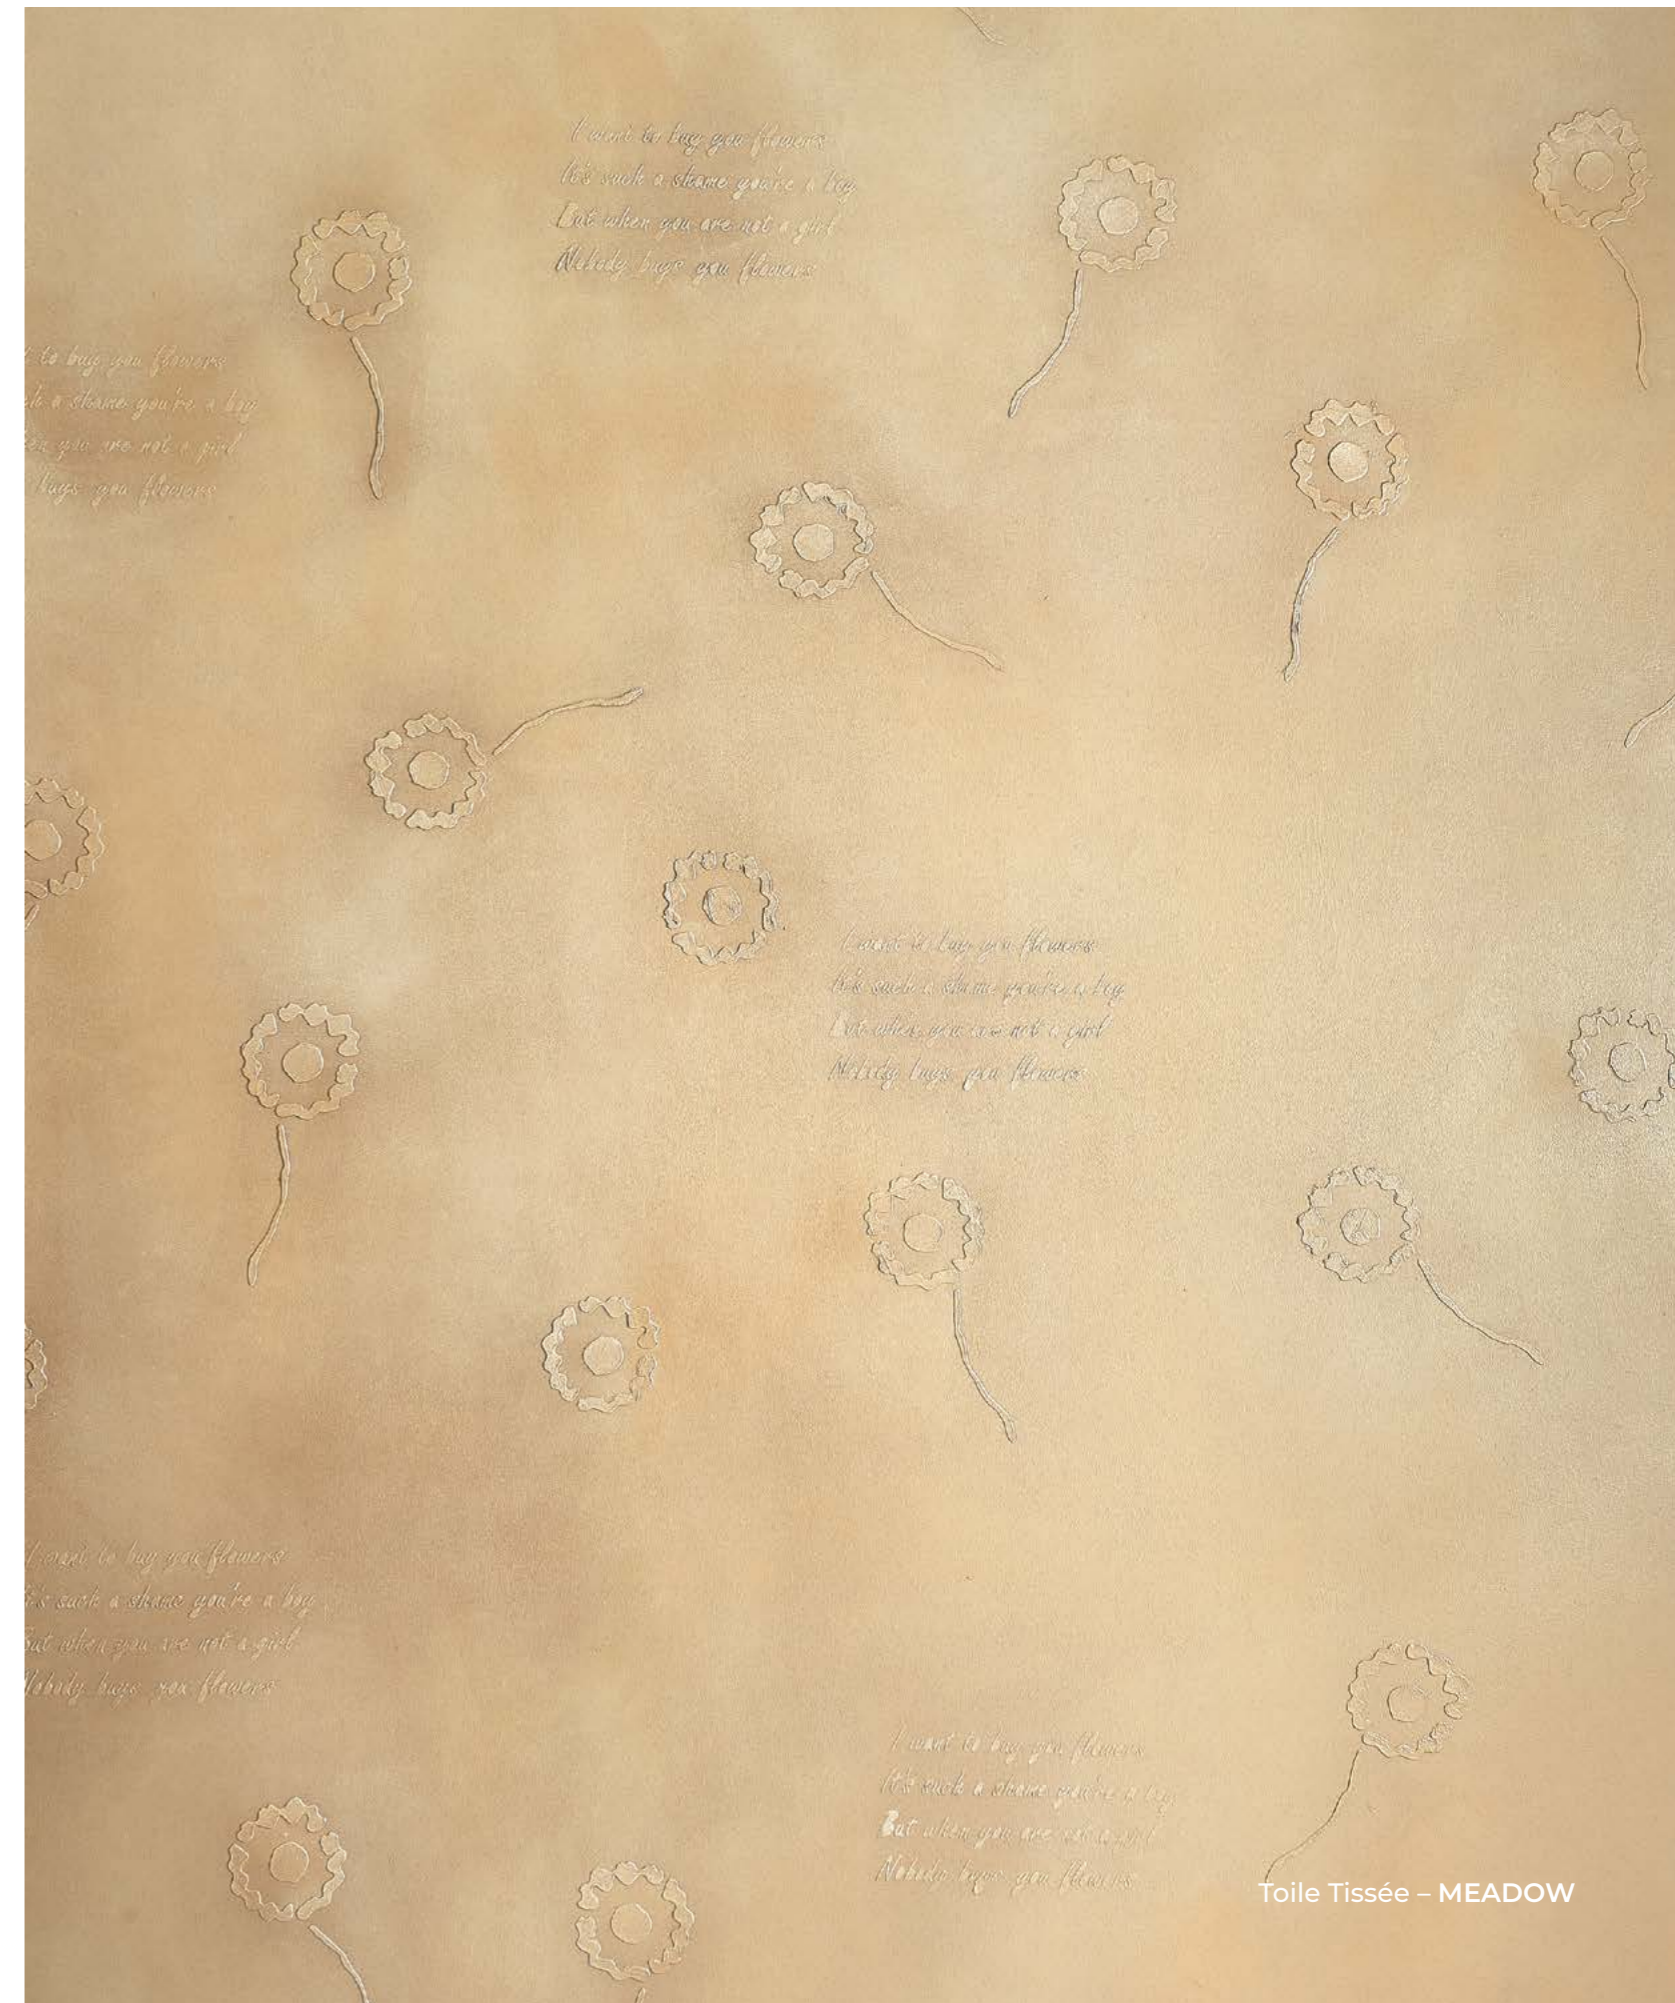

MEADOW

Toile Tissée
Co-Acryl
Baca

Decorator Varnish Flat
Stencil S9

Toile Tissée – MEADOW