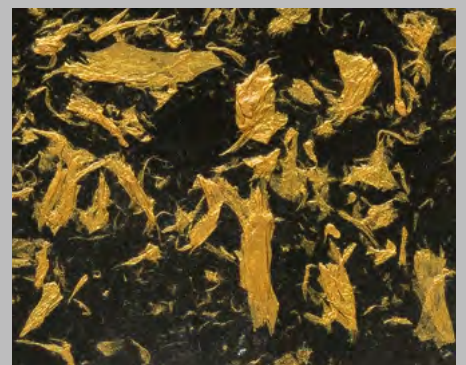

COLORTEK®

QUARZO®

ANTIQUÉ EFFECT PAINT

C1A 20 - White

1112 - Base White - 20

1100 - Base White - 20

C1A 54 - Dark Grey

1112 - Base Dark Grey - 54

1100 - Base Dark Grey - 54

C1A 17 - Tan

1112 - Base Tan - 17

1100 - Base Tan - 17

C1A 94 - Mahogany

1112 - Base Mahogany - 94

1100 - Base Mahogany - 94

C1A 10 - Black

1112 - Base Black - 10

1100 - Base Black - 10

1113 - Base White - 20

1119 - Base White - 20

1116 - Base White - 20

1113 - Base Dark Grey - 54

1119 - Base Dark Grey - 54

1116 - Base Dark Grey - 54