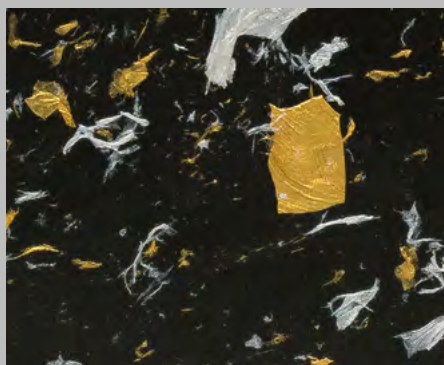

COLORTEK®

QUARZO®

ANTIQUÉ EFFECT PAINT

C1A 20 - White

1112 - Base White - 20

1100 - Base White - 20

C1A 54 - Dark Grey

1112 - Base Dark Grey - 54

1100 - Base Dark Grey - 54

C1A 17 - Tan

1112 - Base Tan - 17

1100 - Base Tan - 17

C1A 94 - Mahogany

1112 - Base Mahogany - 94

1100 - Base Mahogany - 94

C1A 10 - Black

1112 - Base Black - 10

1100 - Base Black - 10

1113 - Base White - 20

1119 - Base White - 20

1116 - Base White - 20

1113 - Base Dark Grey - 54

1119 - Base Dark Grey - 54

1116 - Base Dark Grey - 54