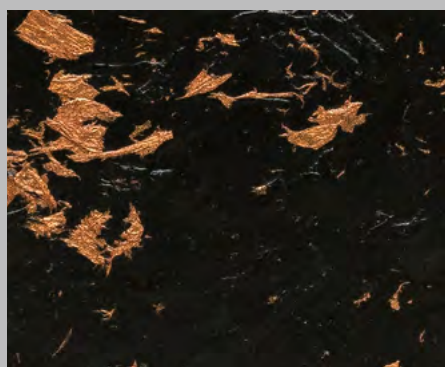

COLORTEK®

QUARZO®

ANTIQUÉ EFFECT PAINT

C1A 20 - White

1112 - Base White - 20

1100 - Base White - 20

C1A 54 - Dark Grey

1112 - Base Dark Grey - 54

1100 - Base Dark Grey - 54

C1A 17 - Tan

1112 - Base Tan - 17

1100 - Base Tan - 17

C1A 94 - Mahogany

1112 - Base Mahogany - 94

1100 - Base Mahogany - 94

C1A 10 - Black

1112 - Base Black - 10

1100 - Base Black - 10

1113 - Base White - 20

1119 - Base White - 20

1116 - Base White - 20

1113 - Base Dark Grey - 54

1119 - Base Dark Grey - 54

1116 - Base Dark Grey - 54

1113 - Base Tan - 17

1119 - Base Tan - 17

1116 - Base Tan - 17

1113 - Base Mahogany - 94

1119 - Base Mahogany - 94

1116 - Base Mahogany - 94

1113 - Base Black - 10

1119 - Base Black - 10