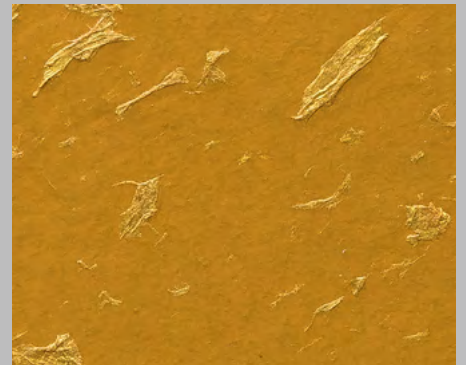

COLORTEK®

QUARZO®

ANTIQUÉ EFFECT PAINT

C1A 20 - White

1112 - Base White - 20

1100 - Base White - 20

C1A 54 - Dark Grey

1112 - Base Dark Grey - 54

1100 - Base Dark Grey - 54

C1A 17 - Tan

1112 - Base Tan - 17

1100 - Base Tan - 17

C1A 94 - Mahogany

1112 - Base Mahogany - 94

1100 - Base Mahogany - 94

C1A 10 - Black

1112 - Base Black - 10

1100 - Base Black - 10

1113 - Base White - 20

1119 - Base White - 20

1116 - Base White - 20

1113 - Base Dark Grey - 54

1119 - Base Dark Grey - 54

1116 - Base Dark Grey - 54