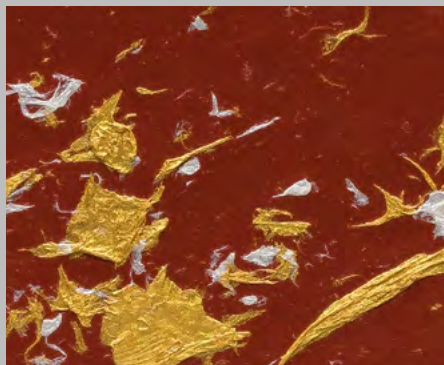

COLORTEK®

QUARZO®

ANTIQUÉ EFFECT PAINT

C1A 20 - White

1112 - Base White - 20

1100 - Base White - 20

C1A 54 - Dark Grey

1112 - Base Dark Grey - 54

1100 - Base Dark Grey - 54

C1A 17 - Tan

1112 - Base Tan - 17

1100 - Base Tan - 17

C1A 94 - Mahogany

1112 - Base Mahogany - 94

1100 - Base Mahogany - 94

C1A 10 - Black

1112 - Base Black - 10

1100 - Base Black - 10

1113 - Base White - 20

1119 - Base White - 20

1116 - Base White - 20

1113 - Base Dark Grey - 54

1119 - Base Dark Grey - 54

1116 - Base Dark Grey - 54