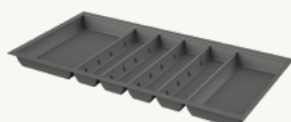

Indsats til køkkengrej 100cm
Varenr. 50361620100 |