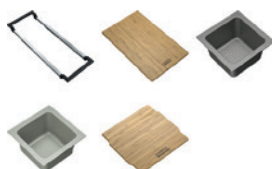

Franke ALL-IN
Omdan din køkkenvask til din ideelle arbejdsplads. Spar tid og plads med vores fleksible system til madtilberedningen. Det er et smart og fleksibelt system med forskelligt tilbehør. Bland og match tilbehøret for at tilpasse dit arbejdsområde i henhold til dine behov, hvilket giver dig større fleksibilitet i dit køkken.

Art.nr 112.0655.482
Pris inkl. moms **1.252,00**