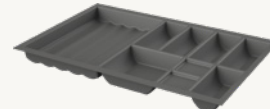

Bestik og krydderi-indsats 80cm
Varenr. 50361615080 |