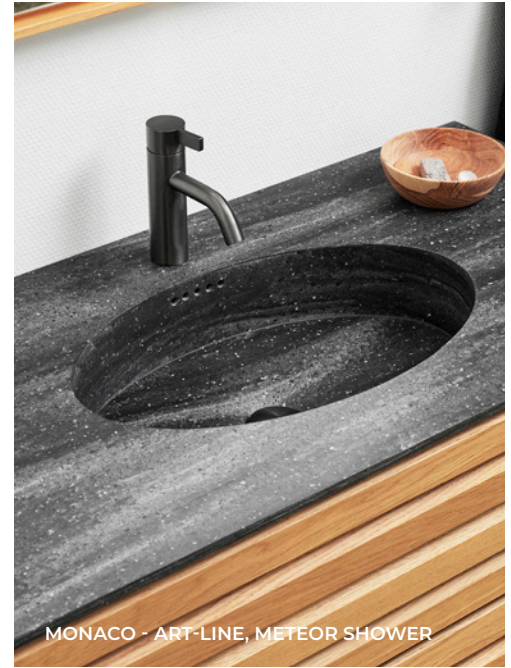

MONACO - ART-LINE, METEOR SHOWER