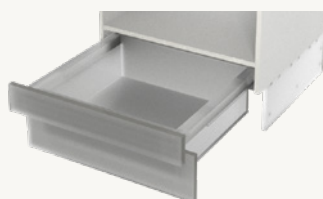

Sokkelskuffe - KU125
Dybde 487mm
Kan kun benyttes sammen med KU125-060 der skal bestilles separat.

Sokkelhøjde 166mm
Fåes i skabsbredde: 60
Varenr. Kxxxx5003060 | *

Base
Løst greb til sokkelskuffe
Længde: 50 mm
Varenr.: 50332010 |

* Pris afhænger af frontmodel og skabsbredde. Pris kan ses i prislisen.