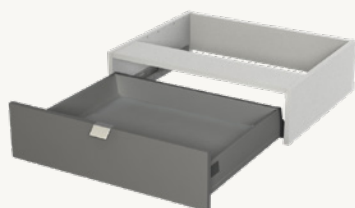

Pull-up indsats som hjørneskabsløsning. Inklusive 2 løse bakker, LED belysning og indvendig stikdåse.

Sokkelskuffe - stål
 Dybde 487mm.
 Inkl. standard sokkelskuffegreb.
 Max belastning på skabsbund over sokkelskuffen er 60kg. uanset bredde.