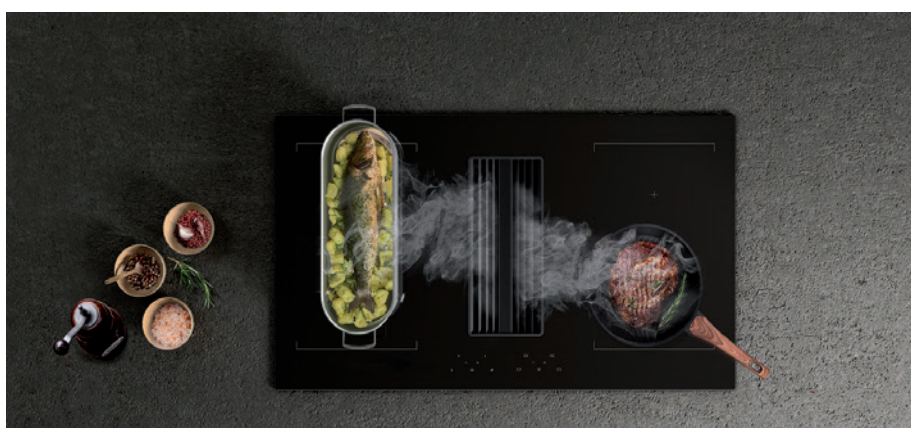

MINI PERPIGNAN

Vægmonteret model i sortlakeret stål og sort glas eller hvidlakeret stål og hvidt glas. Bredde: 600 eller 800 mm
Fra kr. 9.100,-

Følg os på     

REFINE YOUR CHOICE

EICO har gennem tiden været med til at skabe et banebrydende nyt syn på emhætter. Årtiers erfaring, sammen med sans for innovativt design, med fokus på kvaliteten i anvendt materiale og på udvikling af ny teknologi, har bragt EICO på forkant i sin branche.

Det inspirerende program fra EICO er stort og kan ses på www.eico.dk.

eico
refine your choice

Følg os på

vestfrost

VIN-ENTUSIASTER VÆLGER VESTFROST

Vinskabe med en enkelt zone egner sig bedst til større samlinger af ensartet vin med samme opbevaringsbehov.

Vil du kombinere flere typer af vin i et skab, så gå efter et vinskab med multizone eller dualzone.

Vestfrost vinkøleskabe genskaber vinkælderens miljø og lader vinen udvikle sig, for at du får den bedste vinoplevelse.