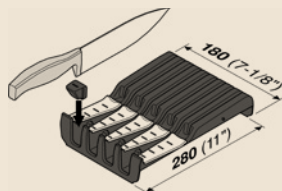

Knivholder
Varenr. 50360230 | *

Knivholderen passer til 9 knive. 5 store og 4 små knive. Knivholderen kræver ingen indsatse, da den kan fastgøres med beslag direkte i skuffebunden. Den er let og enkelt at afmontere for rengøring. Kan benyttes i organisere der er mærket med B

Ramme til knivholder
Varenr. 50360225 | *

Kan også benyttes i alle andre skuffer da den kan fastgøres i skuffebunden. Den er let at tage op igen for rengøring eller påfyldning af film eller alufolie.