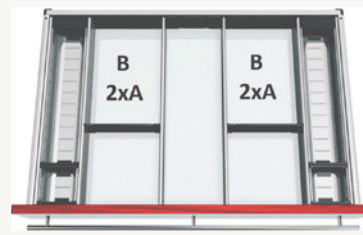

Organizer indsats til bestik og køkkengrej
Skabsbredde 80 cm
Passer til skabsbredde 80cm
Varenr. 50360260080 | *