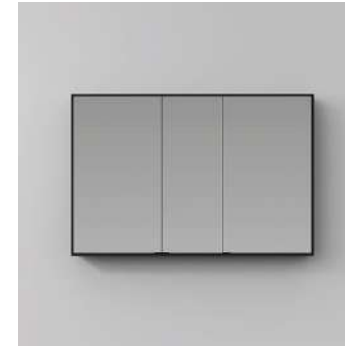

Multiplo

Dimensioni | Dimensions

L 60/70/80/90 × Sp 15 × H 80 cm

Finiture | Finishes

Nero
Satinato

Per le varianti colore, fare riferimento alla mazzetta laccati Ideagroup.

en. For colour options, refer to the Ideagroup lacquer colour chart