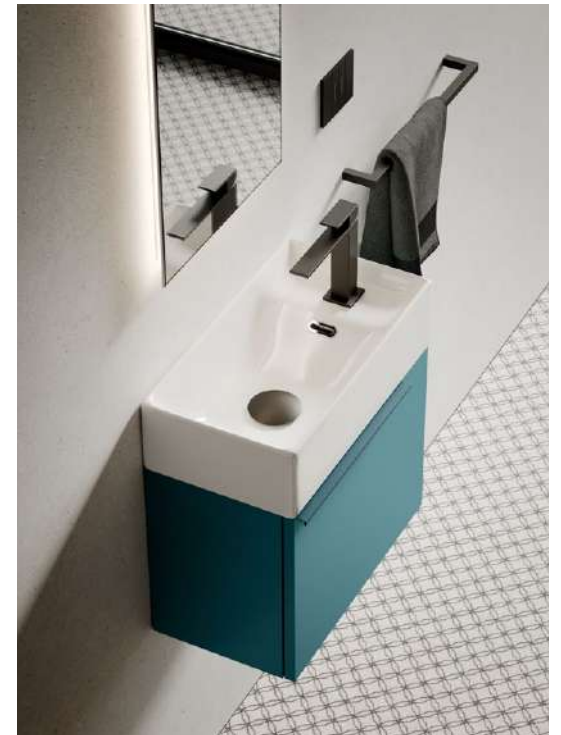

L 135 x P 36 - Basi in Olmo Nocciola. Piano con lavabo integrato in Mineralsolid Bianco opaco. Specchiera "Eco".

en. W 135 x D 36 - Olmo Nocciola base units. Top with integrated washbasin in Matt Bianco Mineralsolid. "Eco" mirror.

Piano con lavabo integrato in Mineralsolid Bianco opaco.

en. Top with integrated washbasin in matt Bianco Mineralsolid.

L 46 x P 25 - Base in Laccato Blu Rana opaco, lavabo "Touch" in Ceramica Bianco lucido. Specchiera "Side" retroilluminata.

en. W 46 x D 25 - Matt Blu Rana lacquered base unit, "Touch" washbasin in glossy Bianco ceramic. "Side" mirror with backlighting.