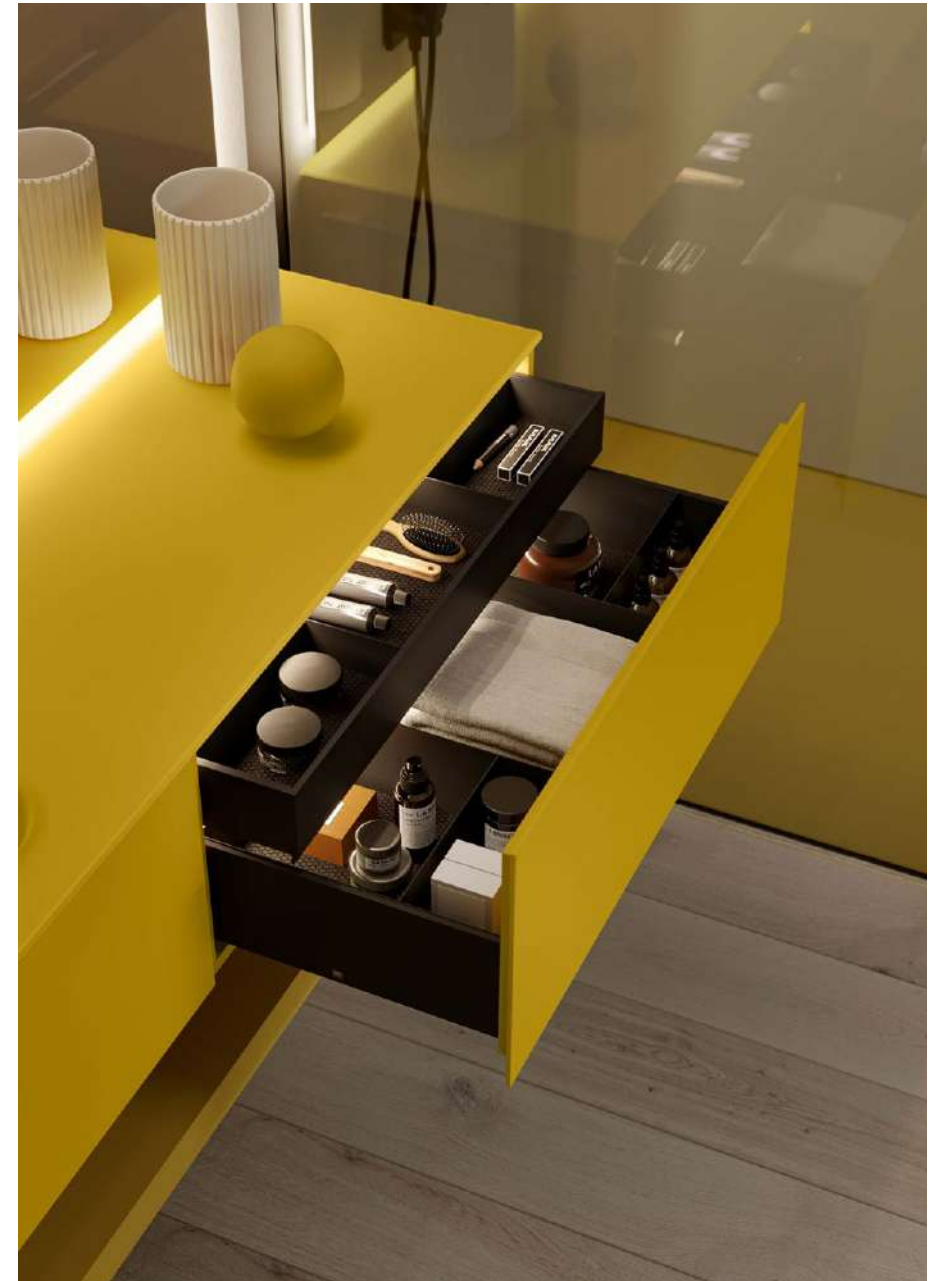

L 200 x P 50/18/17 cm - Piano e alzatina in Grès Terra di Matera Fiammata. Lavabi "Laguna 06" in Cristalplant.

en. W 200 x D 50/18/17 cm - Terra di Matera Fiammata Stoneware top and splashback. "Laguna 06" Cristalplant washbasins.

Dettaglio del doppio cassetto Laccato Giallo Bikini opaco con divisori in metallo.

en. Detail of double drawer in matt Giallo Bikini lacquered with metal partitions.