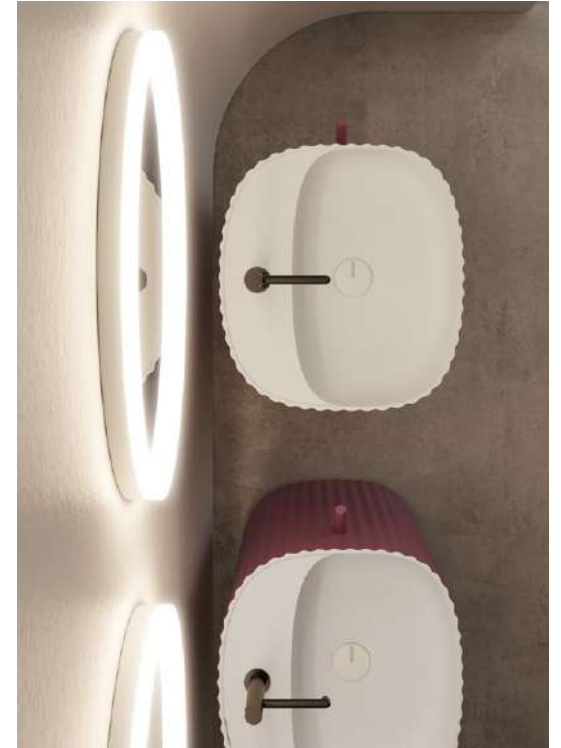

↑

Colonne sospese in Laccato Porpora opaco, con frontali in Alluminio finitura Bronzo e Vetro Fumè. Dettaglio perimetro ondulato lavabo "Giove".

en. Porpora matt lacquered suspended tall units. Fumè glass fronts with Bronzo-finish Aluminium frame. Detail of fluted perimeter of "Giove" washbasin.