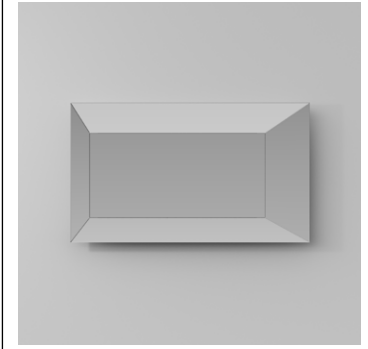

Trapezio

Dimensioni | Dimensions

L 120/160 × Sp 9 × H 70 cm

Finiture | Finishes

Nero

Installazione orizzontale o verticale.
Senza illuminazione, senza possibilità di presa e interruttore, non possibile il montaggio di lampade.

en. Horizontal or vertical installation. Without illumination, no socket and switch, no lamp mounting possible.