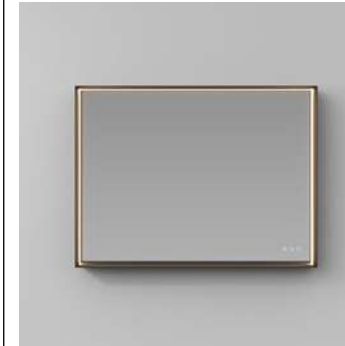

Pigreco

Dimensioni | Dimensions

L da 70 a 180 × Sp 14,3 × H 70/90/126 cm

Finiture | Finishes

Nero
Inox

Illuminazione LED integrata 3 lati, antiappannamento, con accensione Touch ON/OFF e cambio colore 2700/4000 K. Senza possibilità di presa.

en. Integrated 3-sided LED lighting, anti-fog, with Touch ON/OFF and colour change 2700/4000 K. Without socket possibility.