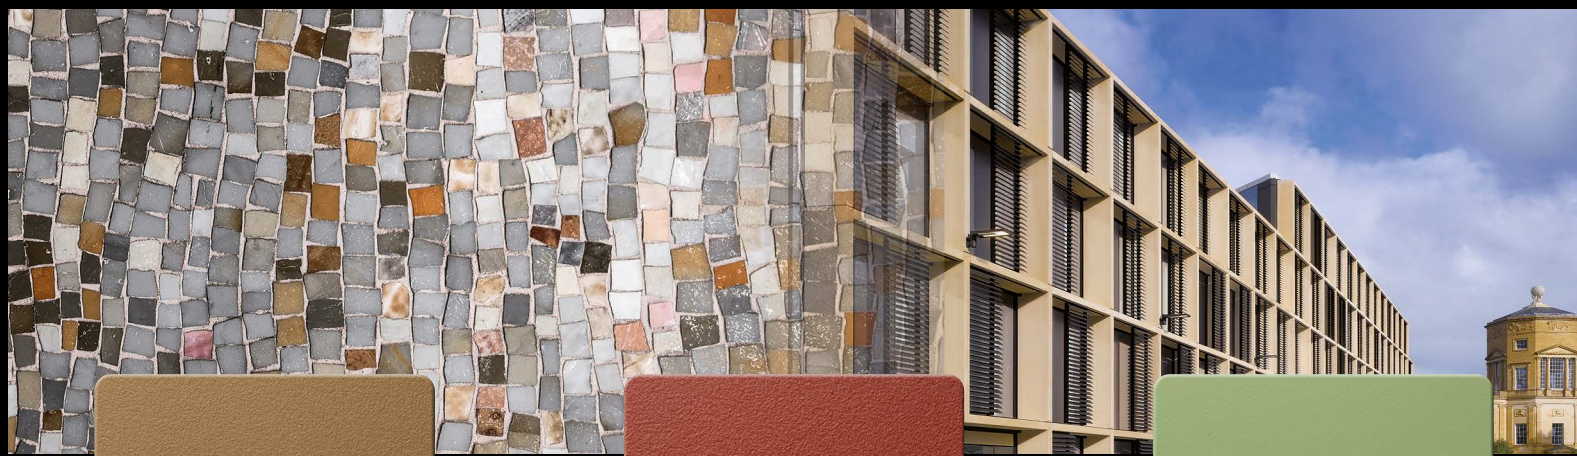

Khaki Grey
AE03057700820