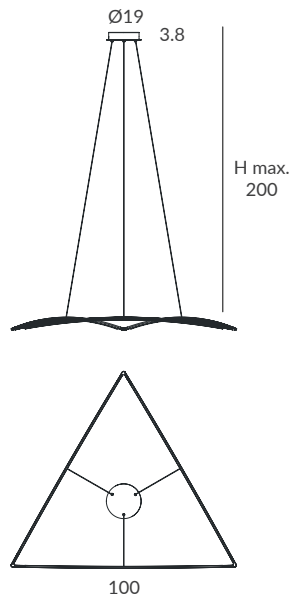

REF. RITA POP

29021/1
29021/2
29021/3
29021/4
29021/5

COLGANTE / SUSPENSION

IP20

MATERIAL

Aluminio y policarbonato
Aluminium & polycarbonate

ACABADO / FINISH

Negro mate / Matt black
Florón: negro mate / Canopy: matt black

INSTALACIÓN / INSTALLATION

1-5 x LED strip 24V 13,5W
CRI>90 (D) (P) (LC) (C)
Cálida / Warm 3000K 856lm
Neutra / Neutral 4000K 928lm

NOTA: Para 29021/4 y 29021/5 con dim DALI ó dim PUSH, la base será rectangular (40 cm x 11cm)
NOTE: For 29021/4 and 29021/5 with dim DALI or dim PUSH, the base will be rectangular (40 cm x 11cm).

REF. RITA DELTA

29820/100

COLGANTE / SUSPENSION

IP20

MATERIAL

Aluminio y policarbonato
Aluminium & polycarbonate

ACABADO / FINISH

Negro mate / Matt black
Florón: negro mate / Canopy: matt black

INSTALACIÓN / INSTALLATION

- LED strip 24V 26W (P) (LC) (C)
CRI>90
Cálida / Warm 3000K 1652lm
Neutra / Neutral 4000K 1790lm

REF. RITA DELTA

29820/150

COLGANTE / SUSPENSION

IP20

MATERIAL

Aluminio y policarbonato
Aluminium & polycarbonate

ACABADO / FINISH

Negro mate / Matt black
Florón: negro mate / Canopy: matt black

INSTALACIÓN / INSTALLATION

- LED strip 24V 41W (P) (LC) (C)
CRI>90
Cálida / Warm 3000K 2570lm
Neutra / Neutral 4000K 2784lm

(D) dim DALI

(P) dim PUSH

(LC) dim L,C

(C) dim Casambi

Archivos 3D y ficheros fotométricos disponibles en web / 3D and photometric files available on the web