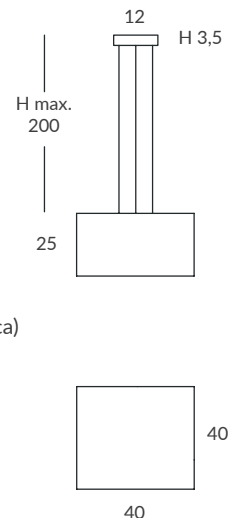

REF.
26800/40

COLGANTE / SUSPENSION
IP20

MATERIAL
Metal y cuerda / Metal and cord

ACABADO / FINISH
Florón: negro mate o blanco mate
Canopy: matt black or matt white
Estructura: negra (excepto para cuerda blanca)
Structure: black (except for white cord)
Cuerda: ver colores estándar
Cord: see standard colors

INSTALACIÓN / INSTALLATION

- E27 LED 1x15W Ø6cm

- E27 LED 1x20W Ø12cm