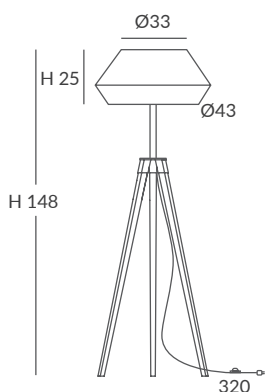

INSTALACIÓN / INSTALLATION

- E27 LED 1x15W Ø6cm  

- E27 LED 1x20W Ø12cm  

*Modelo IP64: sin interruptor

*IP64 model: without switch

REF.
22000/53

PLAFÓN/ CEILING LIGHT
IP20

MATERIAL