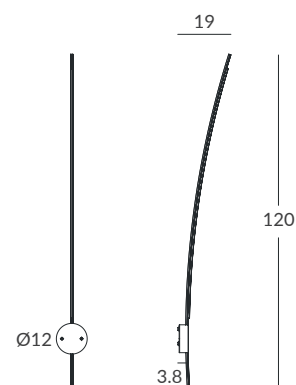

(D) dim DALI

(P) dim PUSH

(LC) dim L,C

(C) dim Casambi

Archivos 3D y ficheros fotométricos disponibles en web / 3D and photometric files available on the web

SENTO

Simplicidad y funcionalidad se unen en este modelo compuesto por campanas metálicas troncocónicas con difusor acrílico. Diseños colgantes individuales y múltiples (hasta 6 pantallas) orientables, apliques con brazos móviles, plafones triples, variedad de diámetros y colores. Le invitamos a descubrir las múltiples posibilidades que ofrece nuestro modelo SENTO.