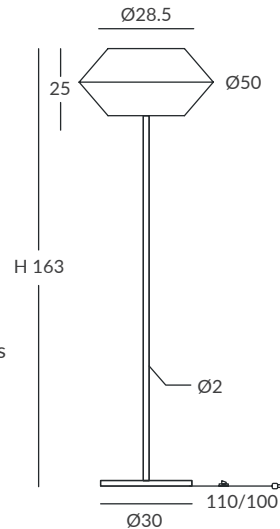

REF.
26062

PIE DE SALÓN / FLOOR LAMP
IP20

MATERIAL
Metal y cuerda
Metal and cord

ACABADO / FINISH
Estructura pantalla: blanca
Lampshade structure: white
Estructura pie: blanco o negro texturados
Leg structure: granulated white or black
Cuerda: ver colores estándar
Cord: see standard colors

INSTALACIÓN / INSTALLATION
- E27 LED 1x15W Ø6cm
- E27 LED 1x20W Ø12cm