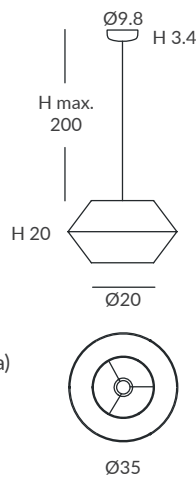

REF. 26860/35 REF. OD26860/35
COLGANTE / SUSPENSION
IP20 (26860/35) o **IP64** (OD26860/35)

MATERIAL
Metal y cuerda / Metal and cord

ACABADO / FINISH
Florón: blanco mate, negro mate, cromo o níquel satinado
Canopy: matt white, matt black, chrome or satin nickel
Estructura: negra (excepto para cuerda blanca)
Structure: black (except for white cord)
Cuerda: ver colores estándar
Cord: see standard colors

INSTALACIÓN / INSTALLATION
- E27 LED 1x15W Ø6cm