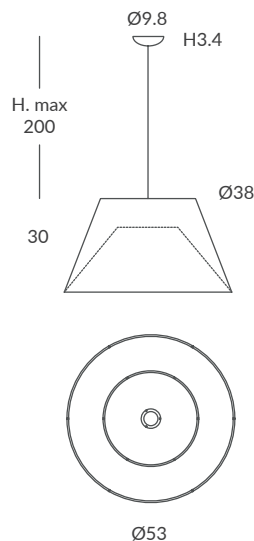

REF.
26801/53

COLGANTE / SUSPENSION
IP20

MATERIAL
Metal y cuerda / Metal and cord

ACABADO / FINISH
Florón: cromo, negro mate,
blanco mate o níquel satinado
Canopy: chrome, matt black,
matt white or satin nickel
Estructura: negra (excepto para cuerda blanca)
Structure: black (except for white cord)
Cuerda: ver colores estándar
Cord: see standard colors

INSTALACIÓN / INSTALLATION
- E27 LED 1x15W Ø6cm
- E27 LED 1x20W Ø12cm