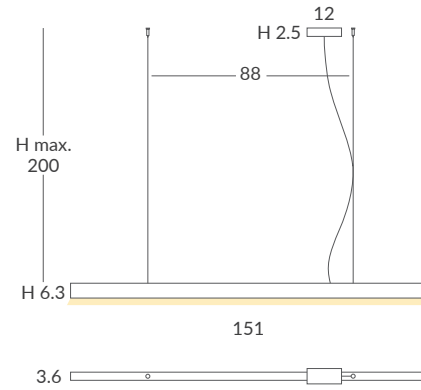

REF.
27841/150

COLGANTE / SUSPENSION
IP20

MATERIAL
Aluminio y policarbonato
Aluminium & polycarbonate

ACABADO / FINISH
Blanco mate, negro mate y hormigón
Matt white, matt black and concrete
Difusor: blanco óptico / *Diffuser: Optic white*

INSTALACIÓN / INSTALLATION
- PCB-LED 25.8W 700mA
Cálida/ *Warm* 3000K 1926lm
Neutra/ *Neutral* 4000K 2006lm
CRI ≥ 90