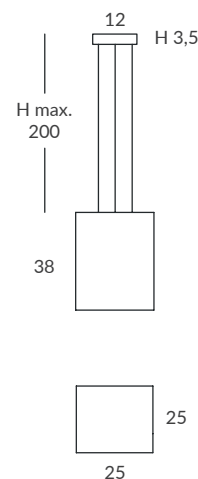

REF.
26800/25

COLGANTE / SUSPENSION
IP20

MATERIAL
Metal y cuerda / Metal and cord

ACABADO / FINISH
Florón: negro mate o blanco mate
Canopy: matt black or matt white
Estructura: negra (excepto para cuerda blanca)
Structure: black (except for white cord)
Cuerda: ver colores estándar
Cord: see standard colors

INSTALACIÓN / INSTALLATION

- E27 LED 1x15W Ø6cm