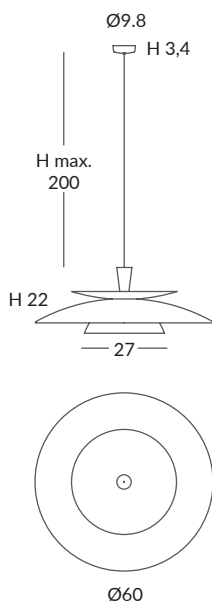

REF.
31830/60

COLGANTE / SUSPENSION
IP20

MATERIAL
Metal, fibra natural y acrílico
Metal, natural fiber and acrylic

ACABADO / FINISH
Florón y cuerpo metálico: blanco
Canopy and metal body: white
Difusor: opal mate
Diffuser: matt opal

INSTALACIÓN / INSTALLATION
COB-LED 10W AC.220V
CRI>90 (L) (C)
Cálida / Warm 3000K 432lm
Neutra / Neutral 4000K 451lm

REF.
31830/25

COLGANTE / SUSPENSION
IP20

MATERIAL
Metal, fibra natural y acrílico
Metal, natural fiber and acrylic

ACABADO / FINISH
Florón y cuerpo metálico: blanco
Canopy and metal body: white
Difusor: opal mate
Diffuser: matt opal

INSTALACIÓN / INSTALLATION
COB-LED 8W AC.220V
CRI>90 (L) (C)
Cálida / Warm 3000K 345lm
Neutra / Neutral 4000K 360lm