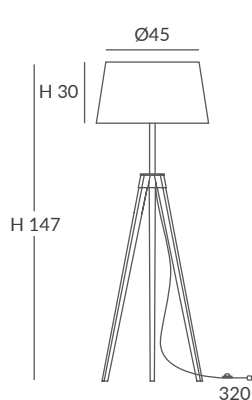

ACABADO / FINISH

Estructura pantalla: blanca
Lampshade structure: white
Soporte metal: blanco o negro
Metal bracket: white or black
Pies: madera natural / Legs: natural wood
Cuerda: ver colores estándar
Cord: see standard colors

INSTALACIÓN / INSTALLATION
- E27 LED 1x15W Ø6cm
- E27 LED 1x20W Ø12cm

OPCIÓN: Cuerda ECO / OPTION: Cord ECO