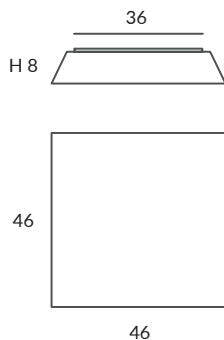

REF.
19003/46

PLAFÓN / CEILING LIGHT
IP20

MATERIAL
Metal y pantalla lino
Metal & line lampshade

ACABADO / FINISH
Crema / Cream

INSTALACIÓN / INSTALLATION
- E27 LED 4x15W Ø6cm

- PCB-LED 40W 700mA
CRI>80
Cálida / Warm 3000K 2400lm
Neutra / Neutral 4000K 2510lm

- PCB-LED 55W 500mA
CRI>90
Cálida / Warm 3000K 3115lm
Neutra / Neutral 4000K 3258lm