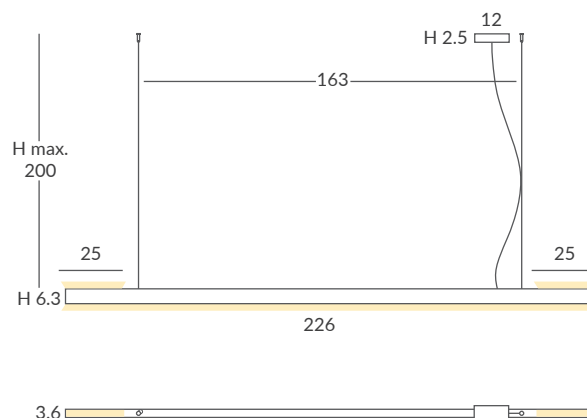

ACABADO / FINISH
Blanco mate, negro mate y hormigón
Matt white, matt black and concrete
Difusor: blanco óptico / Diffuser: Optic white

INSTALACIÓN / INSTALLATION
- PCB-LED 47.3W 700mA
Cálida/ Warm 3000K 3531lm
Neutra/ Neutral 4000K 3696lm
CRI ≥ 90