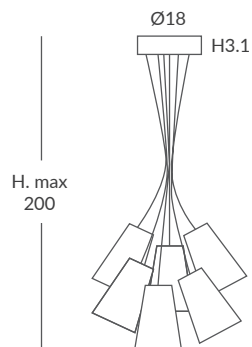

54

Pantallas DRUM 24800/18 ECO incluidas. Otras configuraciones, consultar.
DRUM 24800/18 ECO lampshades included. Other configurations contact factory.

© dim Casambi

Carta colores de cuerda en la pág. 356 / Cord colour chart in page 356
Archivos 3D y ficheros fotométricos disponibles en web / 3D and photometric files available on the web