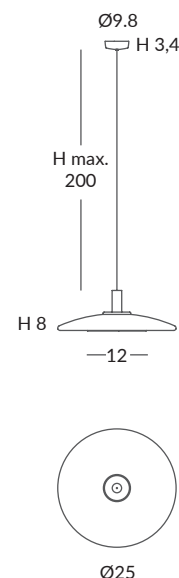

ACABADO / FINISH
Florón y cuerpo metálico: blanco
Canopy and metal body: white
Difusor: opal mate
Diffuser: matt opal

INSTALACIÓN / INSTALLATION
COB-LED 8W AC.220V
CRI>90 (L) (C)
Cálida / Warm 3000K 345lm
Neutra / Neutral 4000K 360lm