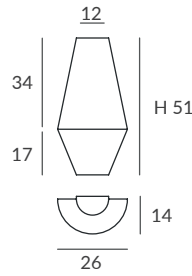

REF. 26960 REF. OD26960*
APLIQUE / WALL LAMP
IP20 (26960) o **IP64** (OD26960)

MATERIAL
Metal y cuerda / Metal and cord

ACABADO / FINISH
Estructura: Blanco
Structure: White
Cuerda: ver colores estándar
Cord: see standard colors

INSTALACIÓN / INSTALLATION
- E27 LED 2x15W Ø6cm
*E27 LED 1x15W Ø6cm