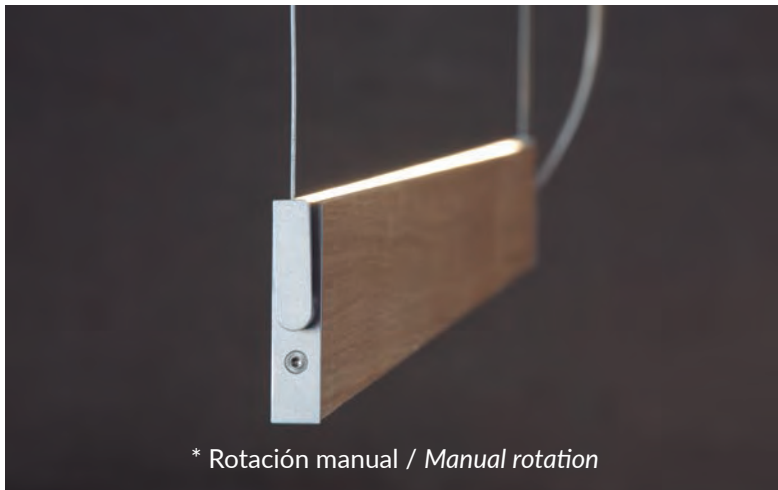

 dim DALI

 dim PUSH

 dim L,C

 dim Casambi

MANOLO

Líneas rectas de luz. Un diseño versátil, que en los modelos colgantes se integran fácilmente en el espacio, generando un efecto flotante al estar suspendido por cable de acero que le dota de una estética original y sugerente. Su perfil de aluminio con difusor acrílico puede ser blanco, negro mate o recubierto de madera de roble natural o nogal. Los colgantes pueden ser lineales que permiten una rotación de 350°, o en disposiciones cuadradas o rectangulares. También disponible como aplique con difusor de luz a ambos lados, para los que opten por las disposiciones horizontales o verticales en pared. En todas sus variantes, el diseño es minimalista lo que permite su integración en ambientes eclécticos y expanden la claridad con sutileza.

Design that combines decorative & architectural inspiration in same fixture. You choose to feel either the warmth of wood, or the modern matt finish in white or black. Slimmest aluminium profile with acrylic diffuser and LED PCB technology. The lineal suspension models have a 350° rotating profile with bare hands, no toolings. Also available suspensions with esquared or rectangular shape, and wall surface solutions with 2 illuminated sides for vertical or horizontal installation.