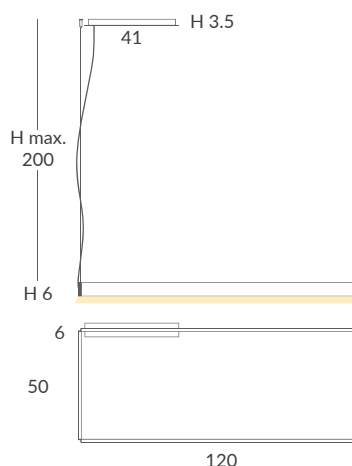

REF.
24840/50x120

COLGANTE/ SUSPENSION
IP20

MATERIAL
Aluminio, madera y acrílico satinado
Aluminium, wood and satin acrylic

ACABADO/ FINISH
Blanco mate / *Matt white*
Negro mate/ *Matt black*
Roble natural-plata/ *Natural oak-silver*
Nogal natural-plata/ *Natural walnut-silver*
Florón: blanco mate/ *Canopy: Matt white*
Difusor: Satinado/ *Diffuser: Satin*

INSTALACIÓN/ INSTALLATION
PCB LED 64W 500mA (D) (P) (C)
- Cálida/ *Warm 3000K 4927lm*
- Neutra/ *Neutral 4000K 5154lm*
CRI 80