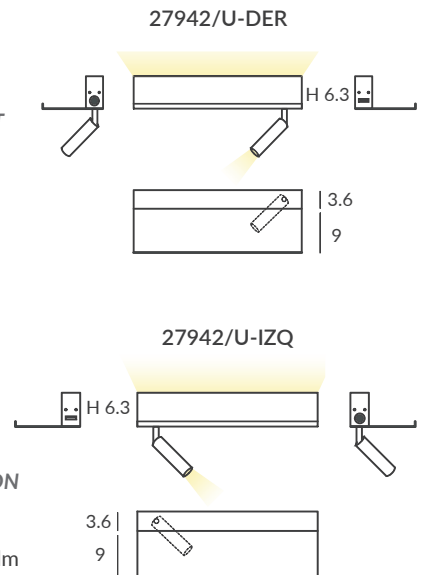

Conexión USB / With USB connection

04

FABRIC

Collections

Colección basada principalmente en telas elásticas que se adaptan a la forma de la estructura metálica que las sustenta, generando volúmenes poliédricos de caras planas. Disponibles en diversas formas y tamaños.