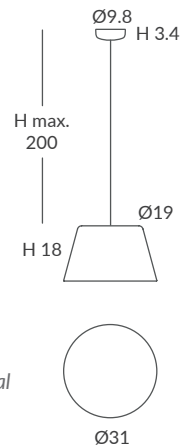

REF.
28081/0

COLGANTE / SUSPENSION
IP20

MATERIAL
Metal y acrílico / Metal & acrylic

ACABADO / FINISH
Negro mate, blanco mate, blanco,
beige, marsala y oliva
Matt black, matt white, white,
beige, marsala and olive
Difusor: opal mate / Diffuser: matt opal

INSTALACIÓN / INSTALLATION
- 1 x E27 LED 15W Ø6cm
- 1 x COB LED 10W
CRI>90
Cálida / Warm 3000K 432lm
Neutra / Neutral 4000K 451lm