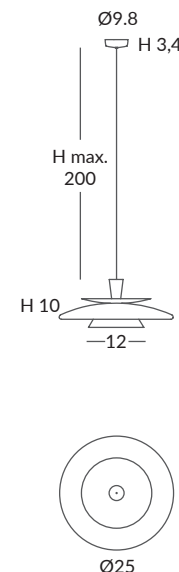

(L) dim L,C

(C) dim Casambi

Archivos 3D y ficheros fotométricos disponibles en web/ 3D and photometric files available on the web
* Otros acabados consultar con fábrica / Other finishes ask factory