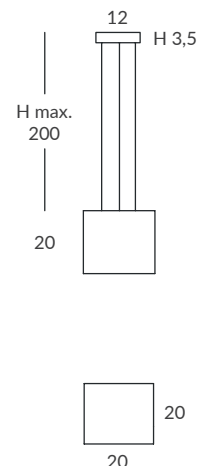

REF.
26800/20

COLGANTE / SUSPENSION
IP20

MATERIAL
Metal y cuerda / Metal and cord

ACABADO / FINISH
Florón: negro mate o blanco mate
Canopy: matt black or matt white
Estructura: negra (excepto para cuerda blanca)
Structure: black (except for white cord)
Cuerda: ver colores estándar
Cord: see standard colors

INSTALACIÓN / INSTALLATION

- E27 LED 1x15W Ø6cm