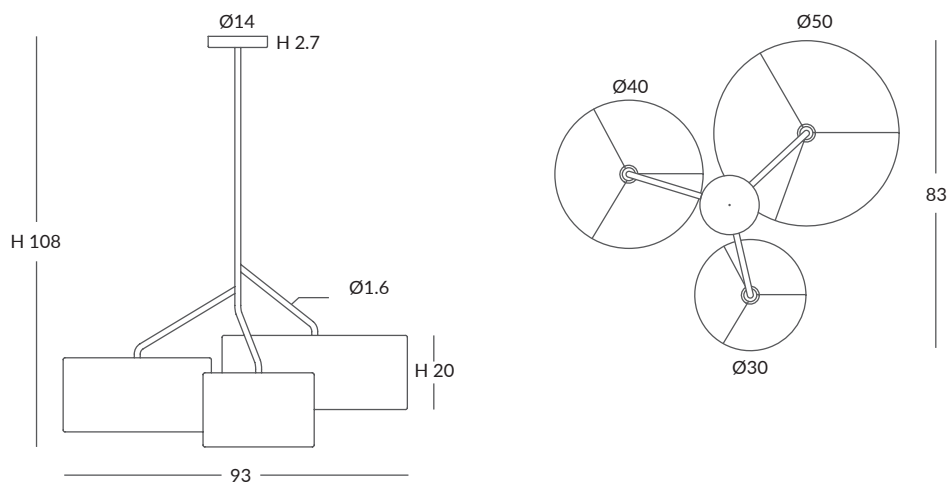

REF.
27800/95L

SEMITECHO
SEMI FLUSH CEILING LIGHT
IP20

MATERIAL
Metal y cuerda / Metal & cord

ACABADO / FINISH
Estructura: blanco o negro mate
Structure: white or matt black
Cuerda ver carta de colores
Cord (see cord color chart)

INSTALACIÓN / INSTALLATION
- 3 x E27 LED 15W Ø6cm