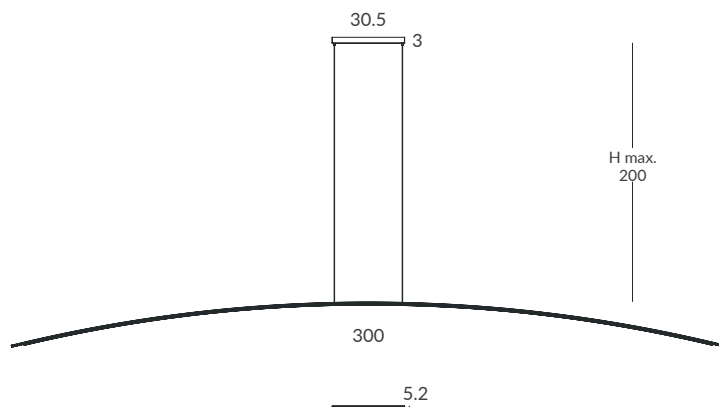

REF. RITA ARC
29821/300

COLGANTE / SUSPENSION
IP20

MATERIAL
Aluminio y policarbonato
Aluminium & polycarbonate

ACABADO / FINISH
Negro mate / Matt black
Florón: negro mate / Canopy: matt black

INSTALACIÓN / INSTALLATION
- LED strip 24V 28W (LC) (C)
CRI>90
Cálida / Warm 3000K 1775lm
Neutra / Neutral 4000K 1922lm