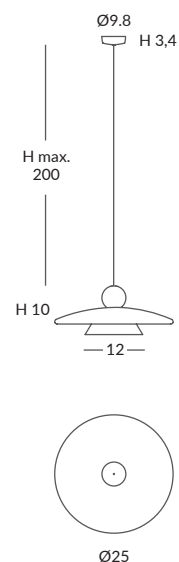

REF.
31810/60

COLGANTE / SUSPENSION
IP20

MATERIAL
Metal, fibra natural y acrílico
Metal, natural fiber and acrylic

ACABADO / FINISH
Florón y cuerpo metálico: blanco
Canopy and metal body: white
Difusor: opal mate
Diffuser: matt opal

INSTALACIÓN / INSTALLATION
COB-LED 10W AC.220V
CRI>90 (L) (C)
Cálida / Warm 3000K 432lm
Neutra / Neutral 4000K 451lm

REF.
31810/25

COLGANTE / SUSPENSION
IP20

MATERIAL
Metal, fibra natural y acrílico
Metal, natural fiber and acrylic

ACABADO / FINISH
Florón y cuerpo metálico: blanco
Canopy and metal body: white
Difusor: opal mate
Diffuser: matt opal

INSTALACIÓN / INSTALLATION
COB-LED 8W AC.220V
CRI>90 (L) (C)
Cálida / Warm 3000K 345lm
Neutra / Neutral 4000K 360lm

REF.
31820/60

COLGANTE / SUSPENSION
IP20

MATERIAL
Metal, fibra natural y acrílico
Metal, natural fiber and acrylic

ACABADO / FINISH
Florón y cuerpo metálico: blanco
Canopy and metal body: white
Difusor: opal mate
Diffuser: matt opal

INSTALACIÓN / INSTALLATION
COB-LED 10W AC.220V
CRI>90 (L) (C)
Cálida / Warm 3000K 432lm
Neutra / Neutral 4000K 451lm

REF.
31820/25

COLGANTE / SUSPENSION
IP20

MATERIAL
Metal, fibra natural y acrílico
Metal, natural fiber and acrylic

ACABADO / FINISH
Florón y cuerpo metálico: blanco
Canopy and metal body: white
Difusor: opal mate
Diffuser: matt opal

INSTALACIÓN / INSTALLATION
COB-LED 8W AC.220V
CRI>90 (L) (C)
Cálida / Warm 3000K 345lm
Neutra / Neutral 4000K 360lm

REF.
31830/60

COLGANTE / SUSPENSION
IP20

MATERIAL
Metal, fibra natural y acrílico
Metal, natural fiber and acrylic

ACABADO / FINISH
Florón y cuerpo metálico: blanco
Canopy and metal body: white
Difusor: opal mate
Diffuser: matt opal

INSTALACIÓN / INSTALLATION
COB-LED 10W AC.220V
CRI>90 (L) (C)
Cálida / Warm 3000K 432lm
Neutra / Neutral 4000K 451lm

REF.
31830/25