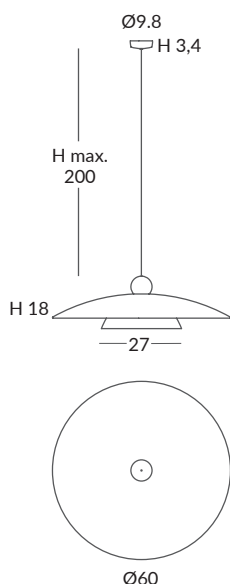

REF.
31810/60

COLGANTE / SUSPENSION
IP20

MATERIAL
Metal, fibra natural y acrílico
Metal, natural fiber and acrylic

ACABADO / FINISH
Florón y cuerpo metálico: blanco
Canopy and metal body: white
Difusor: opal mate
Diffuser: matt opal

INSTALACIÓN / INSTALLATION
COB-LED 10W AC.220V
CRI>90 (L) (C)
Cálida / Warm 3000K 432lm
Neutra / Neutral 4000K 451lm

REF.
31810/25

COLGANTE / SUSPENSION
IP20

MATERIAL
Metal, fibra natural y acrílico
Metal, natural fiber and acrylic

ACABADO / FINISH
Florón y cuerpo metálico: blanco
Canopy and metal body: white
Difusor: opal mate
Diffuser: matt opal

INSTALACIÓN / INSTALLATION
COB-LED 8W AC.220V
CRI>90 (L) (C)
Cálida / Warm 3000K 345lm
Neutra / Neutral 4000K 360lm