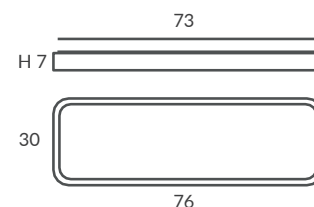

REF.
20017/76

PLAFÓN / CEILING LIGHT
IP20

MATERIAL

Metal, madera de haya y cristal
Metal, beechwood and glass

ACABADO / FINISH

Roble / Oak
Difusor blanco opal
Opal white diffuser

INSTALACIÓN / INSTALLATION

- 4 x E27 LED 6W Ø5cm  
- 2 x 2G11 LED 55W L:53cm  TC-L