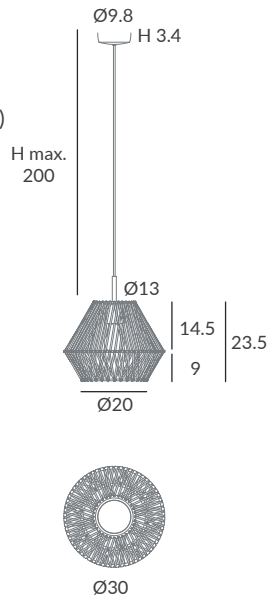

REF. 30810/30 REF. OD30810/30

COLGANTE / SUSPENSION
IP20 (30810/30) o IP64 (OD30810/30)

MATERIAL
Metal y cuerda
Metal and cord

ACABADO / FINISH
Florón: negro mate/ Canopy: matt black
Estructura: negra/ Structure: black
Cuerda: Elegir uno o dos colores
(ver carta de colores)/
Cord: Choose one or two colors
(see cord color chart)

INSTALACIÓN / INSTALLATION
- E27 LED 1x15W Ø9.5cm