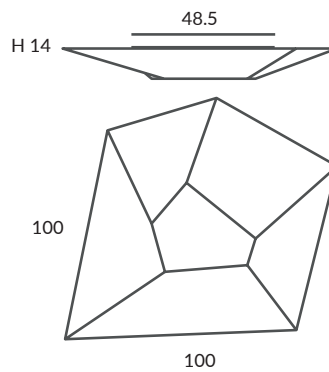

REF.
20014/100

PLAFÓN / CEILING LIGHT
IP20

MATERIAL
Metal y tela elástica
Metal & stretching fabric

ACABADO / FINISH
Blanco óptico
Optical white

INSTALACIÓN / INSTALLATION
- E27 LED 5x15W Ø6cm

- PCB-LED 40W 700mA
CRI>80
Cálida / *Warm* 3000K 2400lm
Neutra / *Neutral* 4000K 2510lm

- PCB-LED 70W 500mA
CRI>90
Cálida / *Warm* 3000K 4492lm
Neutra / *Neutral* 4000K 4698lm

- PCB-LED 72W 300mA
Regulable en temp./ brillo
Dimmable temp./ brightness
3000K - 6000K max. 3911lm