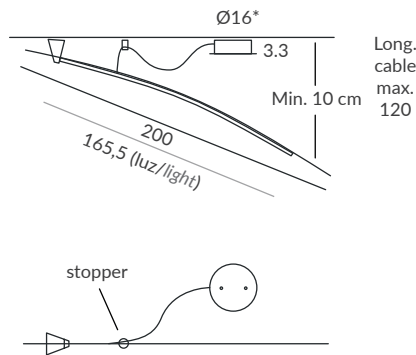

REF. RITA CROSS
28021/1

COLGANTE / SUSPENSION
IP20

MATERIAL
Aluminio / Aluminium
Tira LED / LED Strip
Policarbonato/ Polycarbonate

ACABADO / FINISH
Negro mate / Matt black
Difusor de Policarbonato: Blanco Óptico
Polycarbonate diffuser: Optical White

INSTALACIÓN / INSTALLATION
LED Strip 24V 4mm 3000K 16W (1010 lm)
LED Strip 24V 4mm 4000K 16W (1094 lm)
CRI≥90 (P) (LC) (C)

*Para opciones regulables: florón de Ø22 cm
*For DIM options: canopy Ø22 cm