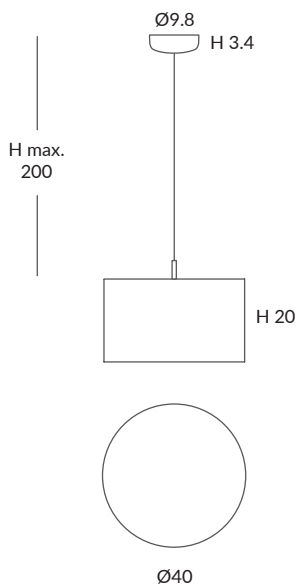

INSTALACIÓN / INSTALLATION

- 1 x E27 LED 15W Ø6cm
- 1 x E27 LED 20W Ø12cm