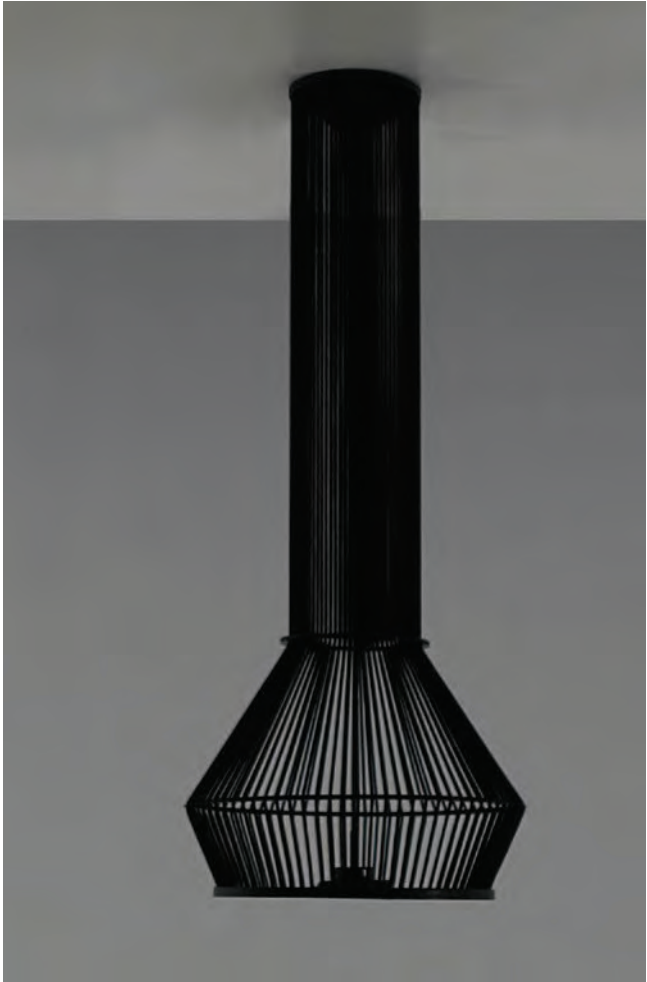

OCEANS WITHOUT PLASTIC

LÁMPARAS HECHAS DE PLÁSTICO RECICLADO
LAMPS MADE FROM RECYCLED PLASTIC

31200/200 + 2xARO20 + 1xARO50

31200/200 + 2xARO20 + 1xARO50

31400/100 + 1xARO20 + 1xARO50

COLGANTE / SUSPENSION
IP20