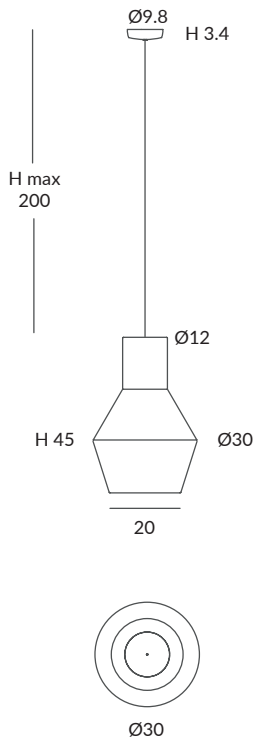

INSTALACIÓN / INSTALLATION
- E27 LED 1x15W Ø6cm

REF. REF.
29840/50 OD29840/50

COLGANTE / SUSPENSION
IP20 (29840/50) o IP64 (OD29840/50)

MATERIAL
Metal y cuerda
Metal and cord

ACABADO / FINISH
Florón: blanco mate, negro mate, cromo o níquel satinado
Canopy: matt white, matt black, chrome or satin nickel
Estructura: negra (excepto para cuerda blanca)
Structure: black (except for white cord)
Cuerda: ver colores estándar
Cord: see standard colors