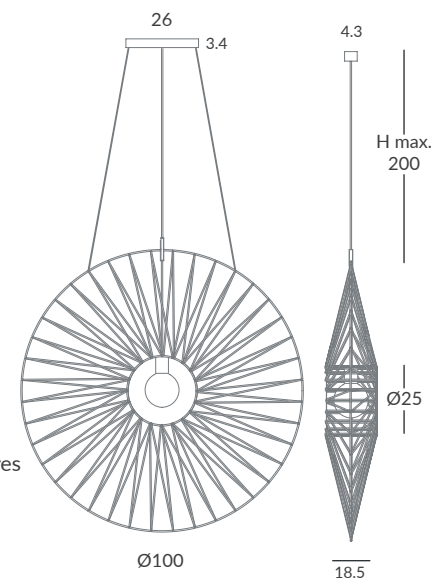

REF.
30800/100

COLGANTE / SUSPENSION
IP20

MATERIAL
Metal y cuerda
Metal and cord

ACABADO / FINISH
Florón: negro mate
Canopy: matt black
Estructura: negra
Structure: black
Cuerda: Elegir uno o dos colores
(ver carta de colores)
Cord: Choose one or two colors
(see cord color chart)

INSTALACIÓN / INSTALLATION
- E27 LED 1x20W Ø12cm