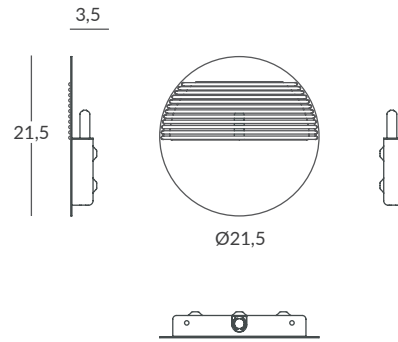

REF.
31950

APLIQUE / WALL BRACKET
IP20

MATERIAL
Metal y cuerda / Metal and cord

ACABADO / FINISHED
Blanco mate o negro mate /
Matt white or matt black
Cuerda: ver colores estándar /
Cord: see standard colors

INSTALACIÓN / INSTALLATION

- G9 LED 4W