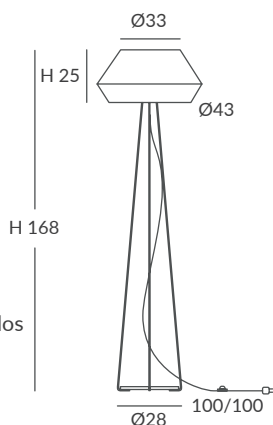

REF.
22001

SOBREMESA / TABLE LAMP
IP20

MATERIAL

Metal y cuerda / Metal and cord

ACABADO / FINISH

Estructura pantalla: blanca
Lampshade structure: white
Estructura base: blanco o negro texturados
Base structure: granulated white or black
Cuerda: ver colores estándar
Cord: see standard colors

INSTALACIÓN / INSTALLATION

- E27 LED 1x15W Ø6cm

OPCIÓN: Cuerda ECO / OPTION: Cord ECO

REF.
22003

SOBREMESA / TABLE LAMP
IP20

MATERIAL

Metal y cuerda / Metal and cord

ACABADO / FINISH

Estructura pantalla: blanca
Lampshade structure: white
Estructura base: blanco o negro texturados
Base structure: granulated white or black
Cuerda: ver colores estándar
Cord: see standard colors

INSTALACIÓN / INSTALLATION

- E27 LED 1x15W Ø6cm

OPCIÓN: Cuerda ECO / OPTION: Cord ECO

REF.
22002

PIE DE SALÓN / FLOOR LAMP
IP20

MATERIAL

Metal y cuerda / Metal and cord

ACABADO / FINISH

Estructura pantalla: blanca
Lampshade structure: white
Estructura pie: blanco o negro texturados
Leg structure: granulated white or black
Cuerda: ver colores estándar
Cord: see standard colors

INSTALACIÓN / INSTALLATION

- E27 LED 1x15W Ø6cm

- E27 LED 1x20W Ø12cm

OPCIÓN: Cuerda ECO / OPTION: Cord ECO

REF.
22004

PIE DE SALÓN / FLOOR LAMP
IP20

MATERIAL

Metal y cuerda / Metal and cord

ACABADO / FINISH

Estructura pantalla: blanca
Lampshade structure: white
Estructura pie: blanco o negro texturados
Leg structure: granulated white or black
Cuerda: ver colores estándar
Cord: see standard colors