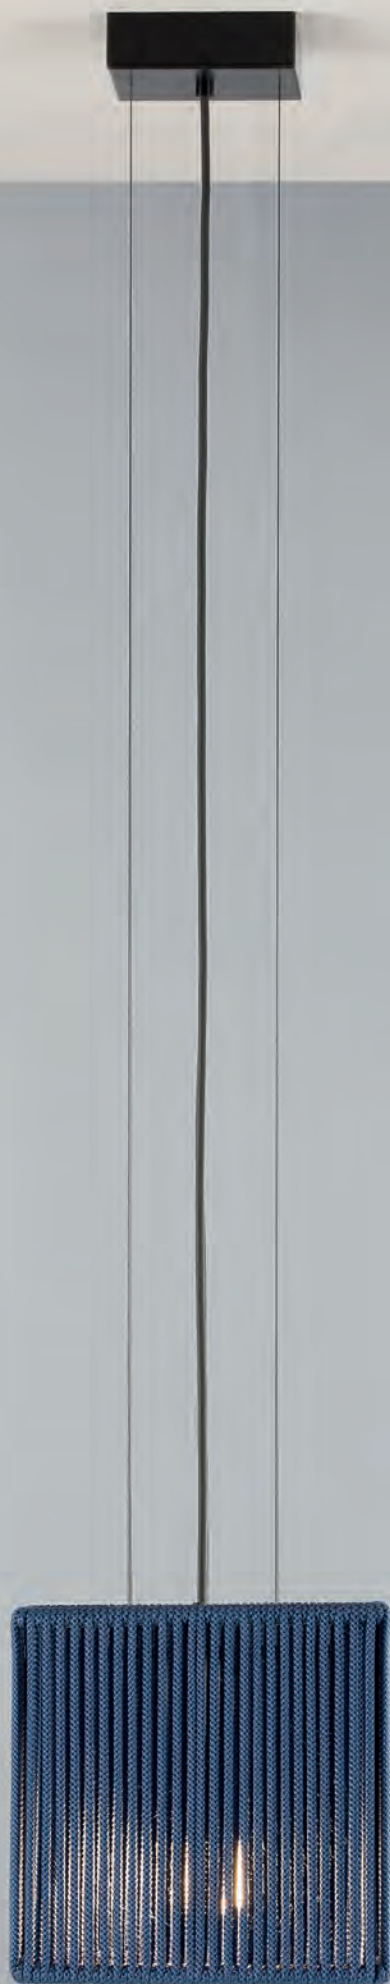

26800/40 brown