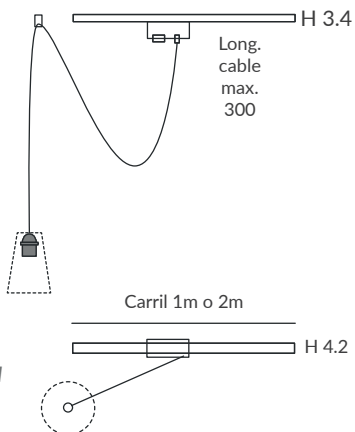

REF.
POP-UP/1C

COLGANTE PARA CARRIL
TRACK SUSPENSION
IP20

MATERIAL
Metal

ACABADO / FINISH
Blanco / White
Negro mate / Matt black

INSTALACIÓN / INSTALLATION
- 1xE27 LED 15W Ø6cm

REF.
KIT POP-LT/2T
KIT POP-LT/3T
KIT POP-LT/4T
KIT POP-LT/5T
KIT POP-LT/6T

COLGANTE / SUSPENSION
De 2 a 6 con salida lateral
From 2 to 6 with cable side exit
IP20

MATERIAL
Metal

ACABADO / FINISH
Blanco / White
Negro mate / Matt black

INSTALACIÓN / INSTALLATION
- 2-6 x E27 LED 15W Ø6cm