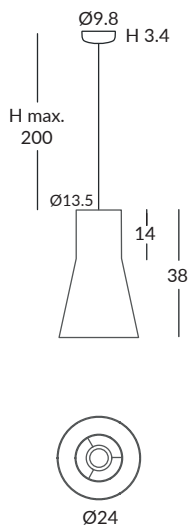

REF. REF.
26870/24 OD26870/24

COLGANTE / SUSPENSION
IP20 (26870/24) o **IP64** (OD26870/24)

MATERIAL
Metal y cuerda / Metal and cord

ACABADO / FINISH
Florón: blanco mate, negro mate, cromo o níquel satinado
Canopy: matt white, matt black, chrome or satin nickel

Estructura: negra (excepto para cuerda blanca)
Structure: black (except for white cord)
Cuerda: ver colores estándar
Cord: see standard colors

INSTALACIÓN / INSTALLATION
- E27 LED 1x15W Ø6cm

REF. REF.
26870/35 OD26870/35

COLGANTE / SUSPENSION
IP20 (26870/35) o **IP64** (OD26870/35)

MATERIAL
Metal y cuerda / Metal and cord

ACABADO / FINISH
Florón: blanco mate, negro mate, cromo o níquel satinado
Canopy: matt white, matt black, chrome or satin nickel

Estructura: negra (excepto para cuerda blanca)
Structure: black (except for white cord)
Cuerda: ver colores estándar
Cord: see standard colors

INSTALACIÓN / INSTALLATION
- E27 LED 1x15W Ø6cm