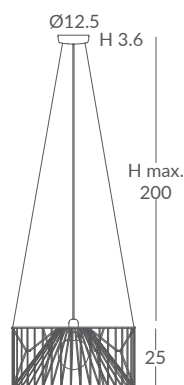

REF.
31800/S50

COLGANTE / SUSPENSION
IP20

MATERIAL
Metal y cuerda / Metal and cord

ACABADO / FINISH
Florón: blanco o negro mate
Canopy: white or matt black
Estructura: blanca o arena texturado
Structure: white or granulated sand
Cuerda: Ver carta de colores
Cord: See cord color chart)

INSTALACIÓN / INSTALLATION
- E27 LED 1x20W Ø12cm

REF.
31800/L50

COLGANTE / SUSPENSION
IP20

MATERIAL
Metal y cuerda / Metal and cord

ACABADO / FINISH
Florón: blanco o negro mate
Canopy: white or matt black
Estructura: blanca o arena texturado
Structure: white or granulated sand
Cuerda: Ver carta de colores
Cord: See cord color chart)

INSTALACIÓN / INSTALLATION
- E27 LED 1x20W Ø12cm