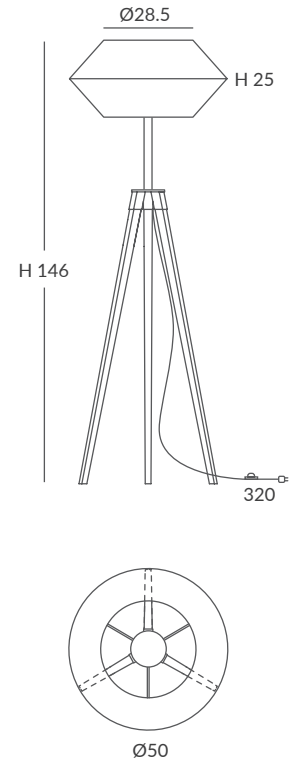

REF.
26066

PIE DE SALÓN / FLOOR LAMP
IP20

MATERIAL
Metal, madera de iroco y cuerda
Metal, irocco wood and cord

ACABADO / FINISH
Estructura pantalla: blanca
Lampshade structure: white
Soporte metal: blanco o negro
Metal bracket: white or black
Pies: madera natural
Legs: natural wood
Cuerda: ver colores estándar
Cord: see standard colors

INSTALACIÓN / INSTALLATION
- E27 LED 1x15W Ø6cm
- E27 LED 1x20W Ø12cm