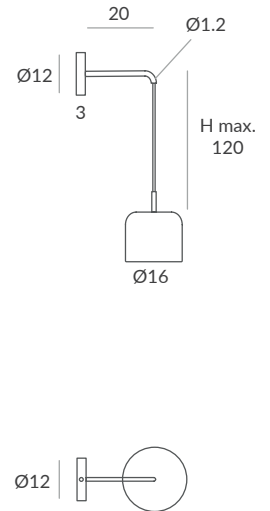

REF.
27002

PIE DE SALÓN / FLOOR LAMP
IP20

MATERIAL
Metal y acrílico / Metal & acrylic

ACABADO / FINISH
Pantalla: negro mate, blanco mate o blanco
Lampshade: matt black, matt white or white
Soporte: negro mate o blanco texturado
Base: matt black or granulated white
Difusor: opal mate
Diffuser: Matt opal

INSTALACIÓN / INSTALLATION
- E27 LED 2x15W Ø6cm
- COB LED 10W AC.220V
CRI>90
Cálida / Warm 3000K 432lm
Neutra / Neutral 4000K 451lm

REF.
25916/20

APLIQUE / WALL LAMP
IP20

MATERIAL
Metal y acrílico / Metal & acrylic

ACABADO / FINISH
Base y brazo: negro mate o blanco
Wall base & arm: matt black or white
Pantalla: negro mate, blanco mate, blanco, beige, marsala y oliva
Lampshade: matt black, matt white, white, beige, marsala or olive

INSTALACIÓN / INSTALLATION
- E27 LED 1x6W Ø5cm
- COB LED 8W AC.220V
CRI>90
Cálida / Warm 3000K 345lm
Neutra / Neutral 4000K 360lm

REF.
25916/50

APLIQUE / WALL LAMP
IP20

MATERIAL
Metal y acrílico / Metal & acrylic

ACABADO / FINISH
Base y brazo: negro mate o blanco
Wall base & arm: matt black or white
Pantalla: negro mate, blanco mate, blanco, beige, marsala y oliva
Lampshade: matt black, matt white, white, beige, marsala or olive

INSTALACIÓN / INSTALLATION
- E27 LED 1x6W Ø5cm
- COB LED 8W AC.220V
CRI>90
Cálida / Warm 3000K 345lm
Neutra / Neutral 4000K 360lm

REF.
25916/80

APLIQUE / WALL LAMP
IP20

MATERIAL
Metal y acrílico / Metal & acrylic

ACABADO / FINISH
Base y brazo: negro mate o blanco
Wall base & arm: matt black or white
Pantalla: negro mate, blanco mate, blanco, beige, marsala y oliva
Lampshade: matt black, matt white, white, beige, marsala or olive

INSTALACIÓN / INSTALLATION
- E27 LED 1x6W Ø5cm
- COB LED 8W AC.220V
CRI>90
Cálida / Warm 3000K 345lm
Neutra / Neutral 4000K 360lm

dim L,C dim Casambi