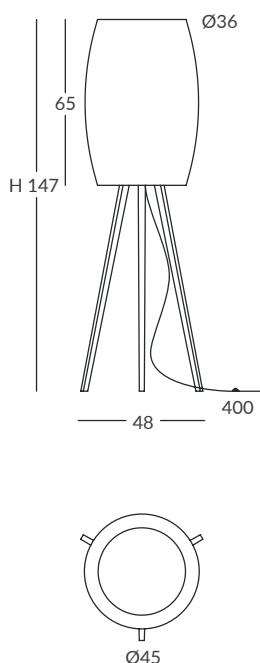

REF. REF.
29032 OD29032

PIES DE SALÓN / FLOOR LAMP
IP20 (ref. 29032) o **IP64*** (ref. OD29032)

MATERIAL
Metal, madera de iroco y cuerda
Metal, irocco wood and cord

ACABADO / FINISH
Soporte: madera natural
Base: natural wood
Estructura: negra o blanca (según cuerda)
Structure: black or white (depends on the cord)
Cuerda: ver colores estándar
Cord: see standard colors

INSTALACIÓN / INSTALLATION
- E27 LED 1x15W Ø6cm
- E27 LED 1x20W Ø12cm

*Modelo IP64: sin interruptor
*IP64 model: without switch