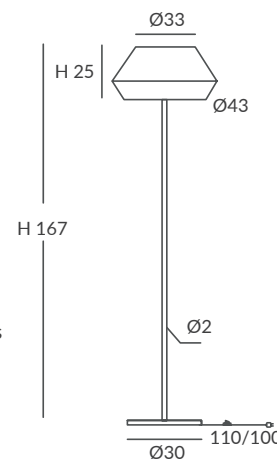

INSTALACIÓN / INSTALLATION

- E27 LED 1x15W Ø6cm

- E27 LED 1x20W Ø12cm

OPCIÓN: Cuerda ECO / OPTION: Cord ECO