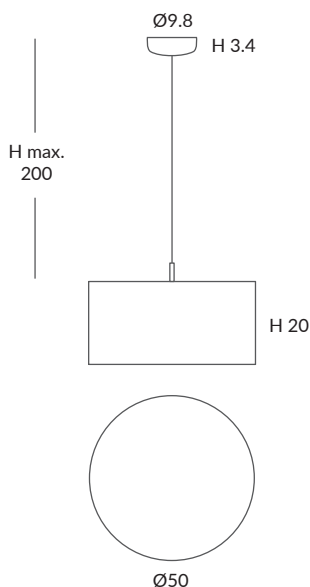

INSTALACIÓN / INSTALLATION

- 1 x E27 LED 15W Ø6cm
- 1 x E27 LED 20W Ø12cm