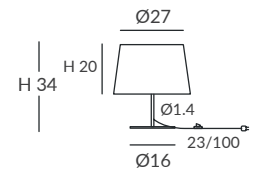

REF.
24001

SOBREMESA / TABLE LAMP
IP20

MATERIAL
Metal y cuerda / Metal and cord

ACABADO / FINISH

Estructura pantalla: blanca
Lampshade structure: white
Estructura base: blanco o negro texturados
Base structure: granulated white or black
Cuerda: ver colores estándar
Cord: see standard colors

INSTALACIÓN / INSTALLATION
- E27 LED 1x15W Ø6cm

OPCIÓN: Cuerda ECO / OPTION: Cord ECO

REF.
24003

SOBREMESA / TABLE LAMP
IP20

MATERIAL
Metal y cuerda / Metal and cord

ACABADO / FINISH

Estructura pantalla: blanca
Lampshade structure: white
Estructura base: blanco o negro texturados
Base structure: granulated white or black
Cuerda: ver colores estándar
Cord: see standard colors

INSTALACIÓN / INSTALLATION
- E27 LED 1x15W Ø6cm

OPCIÓN: Cuerda ECO / OPTION: Cord ECO

REF.
24002

PIE DE SALÓN / FLOOR LAMP
IP20

MATERIAL
Metal y cuerda / Metal and cord

ACABADO / FINISH

Estructura pantalla: blanca
Lampshade structure: white
Estructura pie: blanco o negro texturados
Leg structure: granulated white or black
Cuerda: ver colores estándar
Cord: see standard colors

INSTALACIÓN / INSTALLATION
- E27 LED 1x15W Ø6cm
- E27 LED 1x20W Ø12cm

OPCIÓN: Cuerda ECO / OPTION: Cord ECO

REF.
24004

PIE DE SALÓN / FLOOR LAMP
IP20

MATERIAL
Metal y cuerda / Metal and cord

ACABADO / FINISH

Estructura pantalla: blanca
Lampshade structure: white
Estructura pie: blanco o negro texturados
Leg structure: granulated white or black
Cuerda: ver colores estándar
Cord: see standard colors

INSTALACIÓN / INSTALLATION
- E27 LED 1x15W Ø6cm
- E27 LED 1x20W Ø12cm

OPCIÓN: Cuerda ECO / OPTION: Cord ECO

REF.
24006E

REF.
OD24006E

PIE DE SALÓN / FLOOR LAMP
IP20 (24006E) o IP64* (OD24006E)

MATERIAL
Metal, madera de iroco y cuerda (ECO)
Metal, irocco wood and cord (ECO)

ACABADO / FINISH