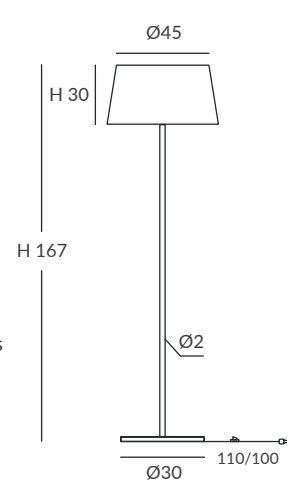

REF.
24001

SOBREMESA / TABLE LAMP
IP20

MATERIAL
Metal y cuerda / Metal and cord

ACABADO / FINISH

Estructura pantalla: blanca
Lampshade structure: white
Estructura base: blanco o negro texturados
Base structure: granulated white or black
Cuerda: ver colores estándar
Cord: see standard colors

INSTALACIÓN / INSTALLATION
- E27 LED 1x15W Ø6cm

OPCIÓN: Cuerda ECO / OPTION: Cord ECO

REF.
24003

SOBREMESA / TABLE LAMP
IP20

MATERIAL
Metal y cuerda / Metal and cord

ACABADO / FINISH

Estructura pantalla: blanca
Lampshade structure: white
Estructura base: blanco o negro texturados
Base structure: granulated white or black
Cuerda: ver colores estándar
Cord: see standard colors

INSTALACIÓN / INSTALLATION
- E27 LED 1x15W Ø6cm

OPCIÓN: Cuerda ECO / OPTION: Cord ECO

REF.
24002

PIE DE SALÓN / FLOOR LAMP
IP20

MATERIAL
Metal y cuerda / Metal and cord

ACABADO / FINISH

Estructura pantalla: blanca
Lampshade structure: white
Estructura pie: blanco o negro texturados
Leg structure: granulated white or black
Cuerda: ver colores estándar
Cord: see standard colors

INSTALACIÓN / INSTALLATION
- E27 LED 1x15W Ø6cm
- E27 LED 1x20W Ø12cm

OPCIÓN: Cuerda ECO / OPTION: Cord ECO

REF.
24004

PIE DE SALÓN / FLOOR LAMP
IP20

MATERIAL
Metal y cuerda / Metal and cord

ACABADO / FINISH

Estructura pantalla: blanca
Lampshade structure: white
Estructura pie: blanco o negro texturados
Leg structure: granulated white or black
Cuerda: ver colores estándar
Cord: see standard colors

INSTALACIÓN / INSTALLATION
- E27 LED 1x15W Ø6cm
- E27 LED 1x20W Ø12cm

OPCIÓN: Cuerda ECO / OPTION: Cord ECO

REF.
24006E

REF.
OD24006E

PIE DE SALÓN / FLOOR LAMP
IP20 (24006E) o IP64* (OD24006E)

MATERIAL
Metal, madera de iroco y cuerda (ECO)
Metal, irocco wood and cord (ECO)

ACABADO / FINISH