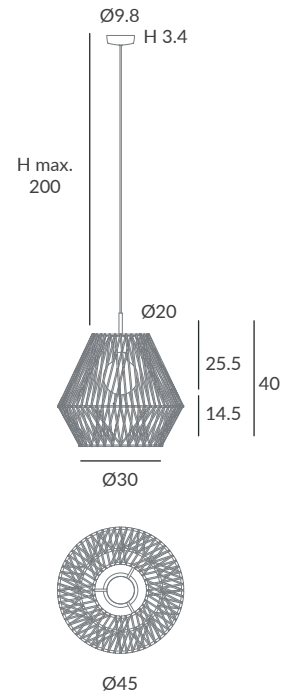

REF. 30810/45 REF. OD30810/45

COLGANTE / SUSPENSION
IP20 (30810/45) o IP64 (OD30810/45)

MATERIAL
Metal y cuerda
Metal and cord

ACABADO / FINISH
Florón: negro mate/ Canopy: matt black
Estructura: negra/ Structure: black
Cuerda: Elegir uno o dos colores
(ver carta de colores)/
Cord: Choose one or two colors
(see cord color chart)

INSTALACIÓN / INSTALLATION
- E27 LED 1x15W Ø9.5cm
- E27 LED 1x20W Ø12cm