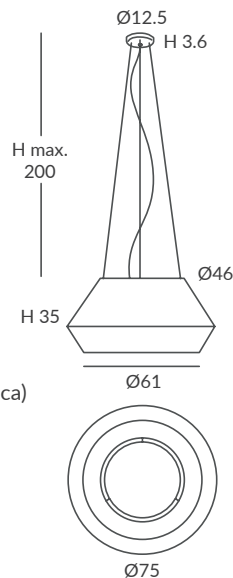

REF.
22810/75

COLGANTE / SUSPENSION
IP20

MATERIAL
Metal, cristal y cuerda
Metal, glass and cord

ACABADO / FINISH
Florón: cromo, negro mate, blanco mate o níquel satinado
Canopy: chrome, matt black, matt white or satin nickel
Estructura: negra (excepto para cuerda blanca)
Structure: black (except for white cord)
Difusor: cristal satinado
Diffuser: satinated glass
Cuerda: ver colores estándar
Cord: see standard colors

INSTALACIÓN / INSTALLATION
- E27 LED 3x15W Ø6cm

REF.
22820/75

COLGANTE / SUSPENSION
IP20

MATERIAL
Metal, cristal y cuerda
Metal, glass and cord

ACABADO / FINISH
Florón: cromo, negro mate, blanco mate o níquel satinado
Canopy: chrome, matt black, matt white or satin nickel
Estructura: negra (excepto para cuerda blanca)
Structure: black (except for white cord)
Difusor: cristal satinado
Diffuser: satinated glass
Cuerda: ver colores estándar
Cord: see standard colors

INSTALACIÓN / INSTALLATION
- E27 LED 3x15W Ø6cm