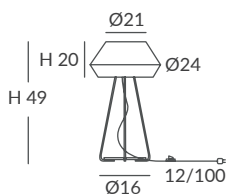

REF.
22001

SOBREMESA / TABLE LAMP
IP20

MATERIAL

Metal y cuerda / Metal and cord

ACABADO / FINISH

Estructura pantalla: blanca
Lampshade structure: white
Estructura base: blanco o negro texturados
Base structure: granulated white or black
Cuerda: ver colores estándar
Cord: see standard colors

INSTALACIÓN / INSTALLATION

- E27 LED 1x15W Ø6cm

OPCIÓN: Cuerda ECO / OPTION: Cord ECO

REF.
22003

SOBREMESA / TABLE LAMP
IP20

MATERIAL

Metal y cuerda / Metal and cord

ACABADO / FINISH

Estructura pantalla: blanca
Lampshade structure: white
Estructura base: blanco o negro texturados
Base structure: granulated white or black
Cuerda: ver colores estándar
Cord: see standard colors

INSTALACIÓN / INSTALLATION

- E27 LED 1x15W Ø6cm

OPCIÓN: Cuerda ECO / OPTION: Cord ECO