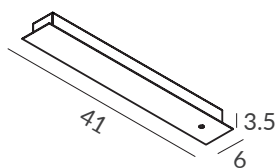

DRIVER KIT (florón + driver) / DRIVER KIT (canopy + driver)

REF.
KIT 32010/1
(Para un total de 2m)
(For a total of 2m)

ACABADO / FINISH
Negro mate / Matt black

- Ⓓ dim DALI Ⓟ dim PUSH
- Ⓒ dim Casambi