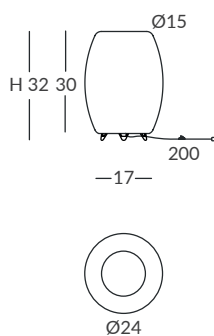

REF. REF.
29031 OD29031

SOBREMESA / TABLE LAMP
IP20 (ref. 29031) o **IP64*** (ref. OD29031)

MATERIAL
Metal y cuerda
Metal and cord

ACABADO / FINISH
Estructura y base: negra o blanca (según cuerda)
Structure and base: black or white (depends on the cord)
Cuerda: ver colores estándar
Cord: see standard colors

INSTALACIÓN / INSTALLATION
- E27 LED 1x15W Ø6cm

*Modelo IP64: sin interruptor
*IP64 model: without switch