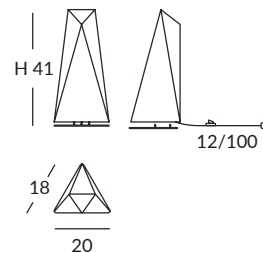

REF.
23001

SOBREMESA / TABLE LAMP
IP20

MATERIAL
Metal y tela elástica
Metal & stretching fabric

ACABADO / FINISH
Blanco óptico
Optical white

INSTALACIÓN / INSTALLATION
- E27 LED 1x15W Ø6cm