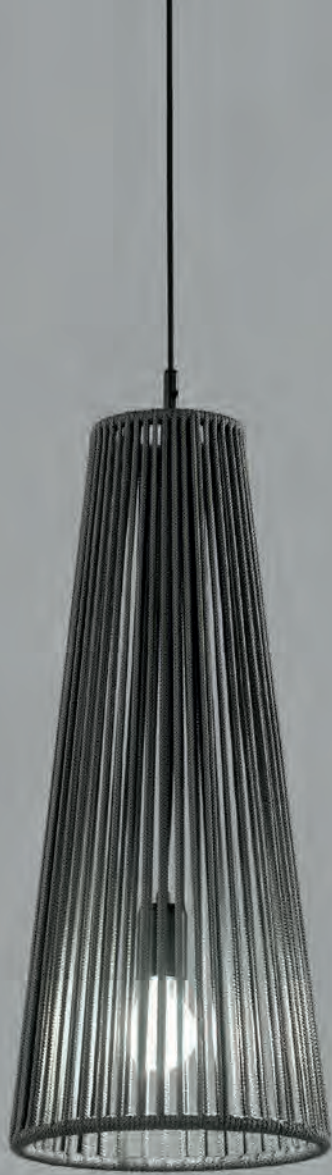

29810/25 mustard