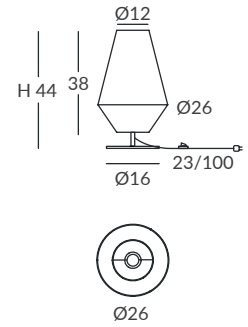

REF.
26060

PIE DE SALÓN / FLOOR LAMP
IP20

MATERIAL
Metal y cuerda
Metal and cord

ACABADO / FINISH
Estructura pantalla: blanca
Lampshade structure: white
Estructura pie: blanco o negro texturados
Leg structure: granulated white or black
Cuerda: ver colores estándar
Cord: see standard colors

INSTALACIÓN / INSTALLATION
- E27 LED 1x15W Ø6cm

REF.
26061

SOBREMESA / TABLE LAMP
IP20

MATERIAL
Metal y cuerda
Metal and cord

ACABADO / FINISH
Estructura pantalla: blanca
Lampshade structure: white
Estructura base: blanco o negro texturados
Base structure: granulated white or black
Cuerda: ver colores estándar
Cord: see standard colors

INSTALACIÓN / INSTALLATION
- E27 LED 1x15W Ø6cm

REF.
26062

PIE DE SALÓN / FLOOR LAMP
IP20

MATERIAL
Metal y cuerda
Metal and cord

ACABADO / FINISH
Estructura pantalla: blanca
Lampshade structure: white
Estructura pie: blanco o negro texturados
Leg structure: granulated white or black
Cuerda: ver colores estándar
Cord: see standard colors

INSTALACIÓN / INSTALLATION
- E27 LED 1x15W Ø6cm
- E27 LED 1x20W Ø12cm

REF.
26066

PIE DE SALÓN / FLOOR LAMP
IP20

MATERIAL
Metal, madera de iroco y cuerda
Metal, irocco wood and cord

ACABADO / FINISH
Estructura pantalla: blanca
Lampshade structure: white
Soporte metal: blanco o negro
Metal bracket: white or black
Pies: madera natural
Legs: natural wood
Cuerda: ver colores estándar
Cord: see standard colors

INSTALACIÓN / INSTALLATION
- E27 LED 1x15W Ø6cm
- E27 LED 1x20W Ø12cm