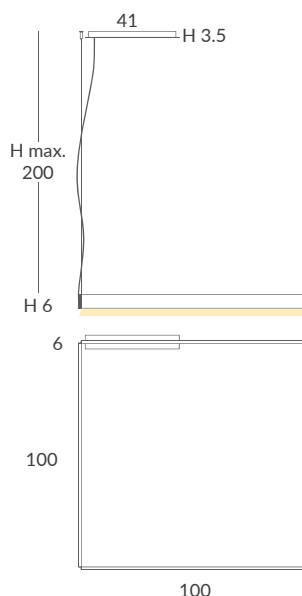

REF.
24840/100

COLGANTE/ SUSPENSION
IP20

MATERIAL
Aluminio, madera y acrílico satinado
Aluminium, wood and satin acrylic

ACABADO/ FINISH
Blanco mate / *Matt white*
Negro mate/ *Matt black*
Roble natural-plata/ *Natural oak-silver*
Nogal natural-plata/ *Natural walnut-silver*
Florón: blanco mate/ *Canopy: Matt white*
Difusor: Satinado/ *Diffuser: Satin*

INSTALACIÓN/ INSTALLATION
PCB LED 75W 500mA (D) (P) (C)
- Cálida/ *Warm 3000K 5579lm*
- Neutra/ *Neutral 4000K 5836lm*
CRI 80