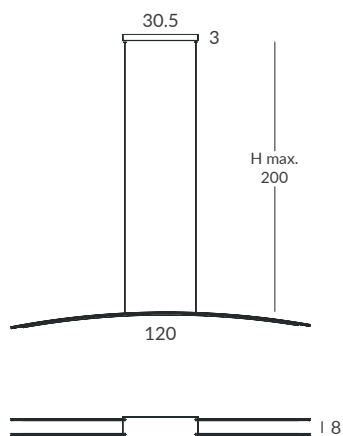

REF. RITA ARC
29822/120

COLGANTE / SUSPENSION
IP20

MATERIAL
Aluminio y policarbonato
Aluminium & polycarbonate

ACABADO / FINISH
Negro mate / Matt black
Florón: negro mate
Canopy: matt black

INSTALACIÓN / INSTALLATION
- LED strip 24V 22W (D) (P) (LC) (C)
CRI>90
Cálida / Warm 3000K 1346lm
Neutra / Neutral 4000K 1458lm

REF. RITA WALL
29921/120

APLIQUE / WALL LAMP
IP20

MATERIAL
Aluminio y policarbonato
Aluminium & polycarbonate

ACABADO / FINISH
Negro mate / Matt black
Florón: negro mate
Canopy: matt black

INSTALACIÓN / INSTALLATION
- LED strip 24V 9W
CRI>90
Cálida / Warm 3000K 551lm
Neutra / Neutral 4000K 596lm