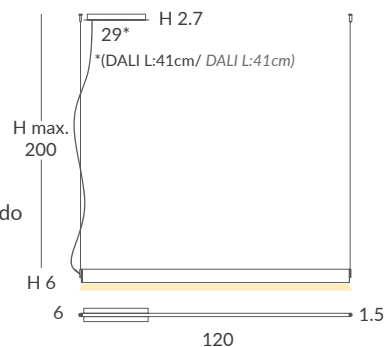

Difusor: Satinado/ *Diffuser: Satin*

INSTALACIÓN/ INSTALLATION

PCB LED 24W 500mA (D) (P) (LC) (C)

- Cálida/ *Warm* 3000K 1633lm

- Neutra/ *Neutral* 4000K 1708lm

CRI 80

REF.
24940/52

APLIQUE/ WALL LAMP
IP20