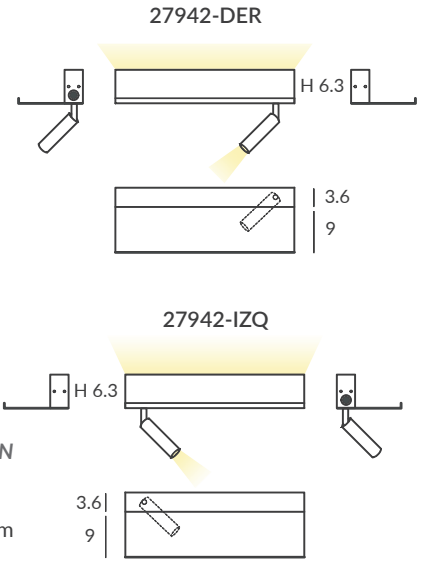

REF.
27941/U

APLIQUE / WALL LAMP
+USB
IP20

MATERIAL

Aluminio y policarbonato /
Aluminium & polycarbonate

ACABADO / FINISH

Blanco mate / Matt white
Negro mate / Matt black
Difusor: blanco óptico
Diffuser: Optic white