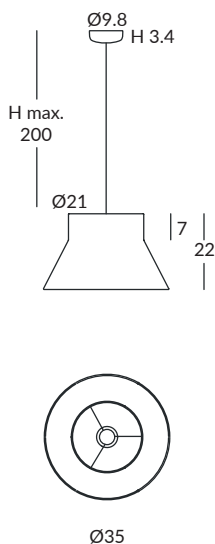

Estructura: negra (excepto para cuerda blanca)
Structure: black (except for white cord)
Cuerda: ver colores estándar
Cord: see standard colors

INSTALACIÓN / INSTALLATION
- E27 LED 1x15W Ø6cm  

REF. REF.
26870/50 OD26870/50