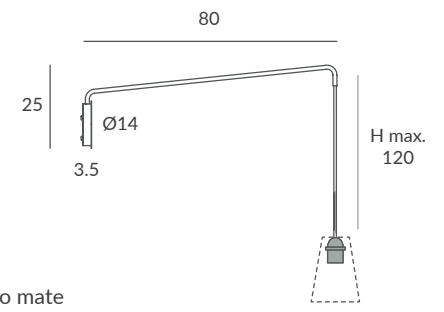

REF.
KIT/APL800

APLIQUE/ WALL BRACKET
IP20

MATERIAL
Metal

ACABADO / FINISH
Base y brazo: blanco o negro mate
Wall base and arm: white or matt black

INSTALACIÓN / INSTALLATION
- 1xE27 LED 15W Ø6cm