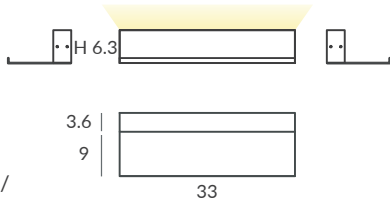

REF.
27941

APLIQUE / WALL LAMP
IP20

MATERIAL

Aluminio y policarbonato /
Aluminium & polycarbonate

ACABADO / FINISH

Blanco mate / Matt white
Negro mate / Matt black
Difusor: blanco óptico
Diffuser: Optic white

INSTALACIÓN / INSTALLATION

PCB LED 4.5W 700mA
- Cálida/ Warm 3000K 277lm
- Neutra/ Neutral 4000K 290lm
CRI ≥ 90