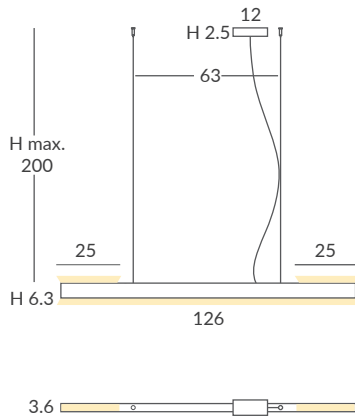

REF.
27841/125S

COLGANTE / SUSPENSION
+ Luz indirecta / + Indirect lighting
IP20

MATERIAL
Aluminio y policarbonato /
Aluminium & polycarbonate

ACABADO / FINISH
Blanco mate, negro mate y hormigón
Matt white, matt black and concrete
Difusor: blanco óptico / Diffuser: Optic white

INSTALACIÓN / INSTALLATION
- PCB-LED 30.1W 700mA
Cálida/ Warm 3000K 2247lm
Neutra/ Neutral 4000K 2352lm
CRI ≥ 90