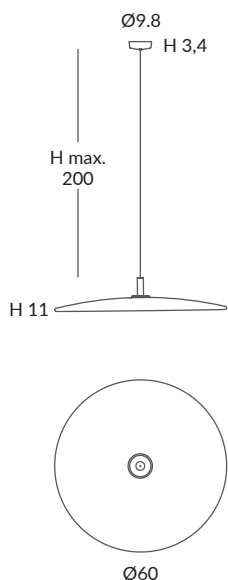

REF.
31820/60

COLGANTE / SUSPENSION
IP20

MATERIAL
Metal, fibra natural y acrílico
Metal, natural fiber and acrylic

ACABADO / FINISH
Florón y cuerpo metálico: blanco
Canopy and metal body: white
Difusor: opal mate
Diffuser: matt opal

INSTALACIÓN / INSTALLATION
COB-LED 10W AC.220V
CRI>90 (L) (C)
Cálida / Warm 3000K 432lm
Neutra / Neutral 4000K 451lm

REF.
31820/25

COLGANTE / SUSPENSION
IP20

MATERIAL
Metal, fibra natural y acrílico
Metal, natural fiber and acrylic

ACABADO / FINISH
Florón y cuerpo metálico: blanco
Canopy and metal body: white
Difusor: opal mate
Diffuser: matt opal

INSTALACIÓN / INSTALLATION
COB-LED 8W AC.220V
CRI>90 (L) (C)
Cálida / Warm 3000K 345lm
Neutra / Neutral 4000K 360lm