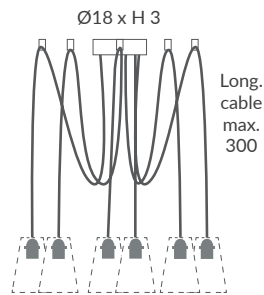

COLGANTE / SUSPENSION
De 2 a 6 con salida inferior
From 2 to 6 with cable inferior exit
IP20

MATERIAL
Metal

ACABADO / FINISH
Blanco / White
Negro mate / Matt black

INSTALACIÓN / INSTALLATION
- 2-6 x E27 LED 15W Ø6cm