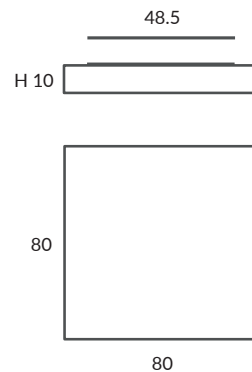

REF.
22010/80

PLAFÓN / CEILING LIGHT
IP20

MATERIAL
Metal y tela elástica
Metal & stretching fabric

ACABADO / FINISH
Blanco óptico
Optical white

INSTALACIÓN / INSTALLATION
- PCB-LED 40W 700mA (D) (P) (LC) (C)
CRI>80
Cálida / Warm 3000K 2400lm
Neutra / Neutral 4000K 2510lm

- PCB-LED 70W 500mA (D) (P) (C)
CRI>90
Cálida / Warm 3000K 4492lm
Neutra / Neutral 4000K 4698lm