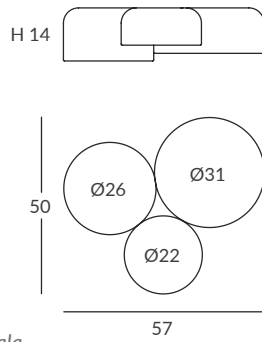

REF.
24210/60

PLAFÓN / CEILING LIGHT
IP20

MATERIAL
Metal y acrílico / Metal & acrylic

ACABADO / FINISH
Negro mate / Matt black
Blanco mate / Matt white
Blanco / White
Blanco-beige-marsala / White-beige-marsala
Blanco-beige-oliva / White-beige-green
Difusor: opal mate / Diffuser: Matt opal

INSTALACIÓN / INSTALLATION
- E27 LED 5x15W Ø6cm
- COB LED 30W AC.220V
CRI>90
Cálida / Warm 3000K 1296lm
Neutra / Neutral 4000K 1353lm