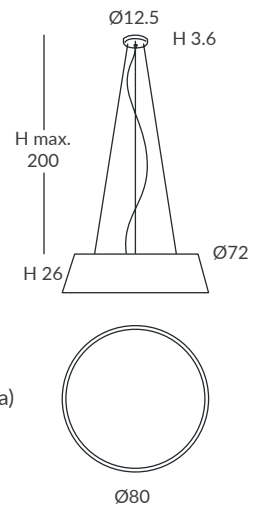

REF.
24800/80

COLGANTE / SUSPENSION
IP20

MATERIAL
Metal, metacrilato y cuerda
Metal, PMMA and cord

ACABADO / FINISH
Florón: cromo, negro mate, blanco mate o níquel satinado
Canopy: chrome, matt black, matt white or satin nickel
Estructura: negra (excepto para cuerda blanca)
Structure: black (except for white cord)
Difusor: blanco hielo / Diffuser: White frosted
Cuerda: ver colores estándar
Cord: see standard colors

INSTALACIÓN / INSTALLATION
- E27 LED 4x15W Ø6cm