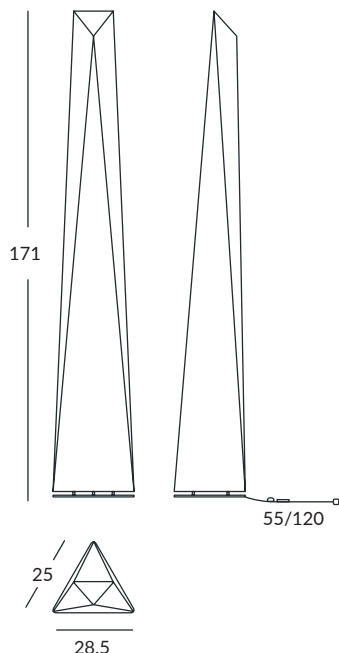

REF.
23000

PIE DE SALÓN / FLOOR LAMP
IP20

MATERIAL
Metal y tela elástica
Metal & stretching fabric

ACABADO / FINISH
Blanco óptico
Optical white

INSTALACIÓN / INSTALLATION
- G5 1x35W T5