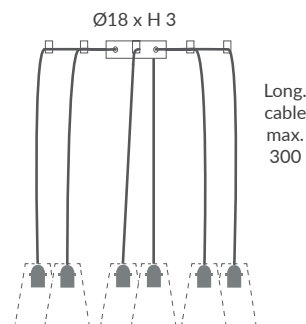

De 2 a 6 pantallas
From 2 to 6 lampshades

© dim Casambi

Pantallas no incluidas / Lampshades not included

Archivos 3D y ficheros fotométricos disponibles en web / 3D and photometric files available on the web