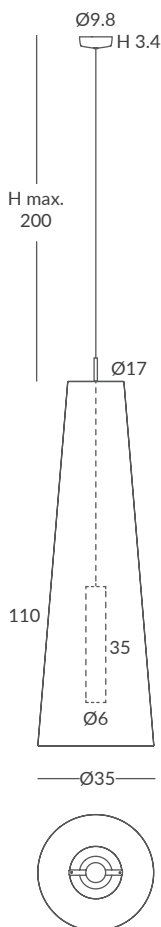

INSTALACIÓN / INSTALLATION

- 1 x GU10 LED 8W Ø5cm