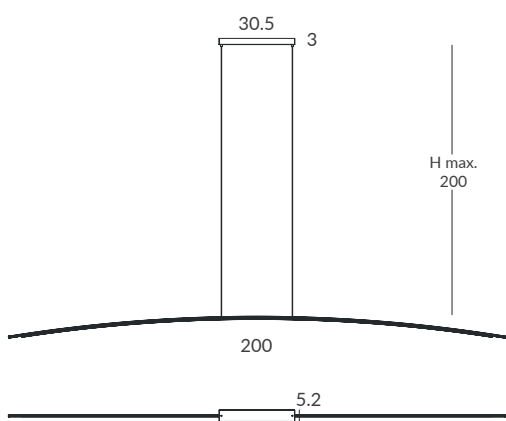

REF. RITA ARC
29821/200

COLGANTE / SUSPENSION
IP20

MATERIAL
Aluminio y policarbonato
Aluminium & polycarbonate

ACABADO / FINISH
Negro mate / Matt black
Florón: negro mate / Canopy: matt black

INSTALACIÓN / INSTALLATION
- LED strip 24V 19W (D) (P) (LC) (C)
CRI>90
Cálida / Warm 3000K 1163lm
Neutra / Neutral 4000K 1260lm