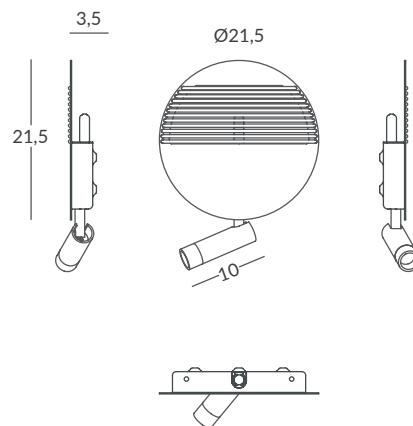

REF.
31951

APLIQUE / WALL BRACKET
IP20

MATERIAL
Metal y cuerda / Metal and cord

ACABADO / FINISHED
Blanco mate o negro mate /
Matt white or matt black
Cuerda: ver colores estándar /
Cord: see standard colors

INSTALACIÓN / INSTALLATION

- G9 LED 4W
- Foco / Spot LED 3W 4000K
CRI>90