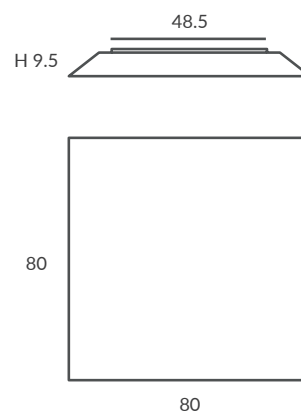

REF.
20012/80

PLAFÓN / CEILING LIGHT
IP20

MATERIAL
Metal y tela elástica
Metal & stretching fabric

ACABADO / FINISH
Blanco óptico
Optical white

INSTALACIÓN / INSTALLATION
- PCB-LED 40W 700mA (D) (P) (LC) (C)
CRI>80
Cálida / Warm 3000K 2400lm
Neutra / Neutral 4000K 2510lm

- PCB-LED 55W 500mA (D) (P) (C)
CRI>90
Cálida / Warm 3000K 3115lm
Neutra / Neutral 4000K 3258lm