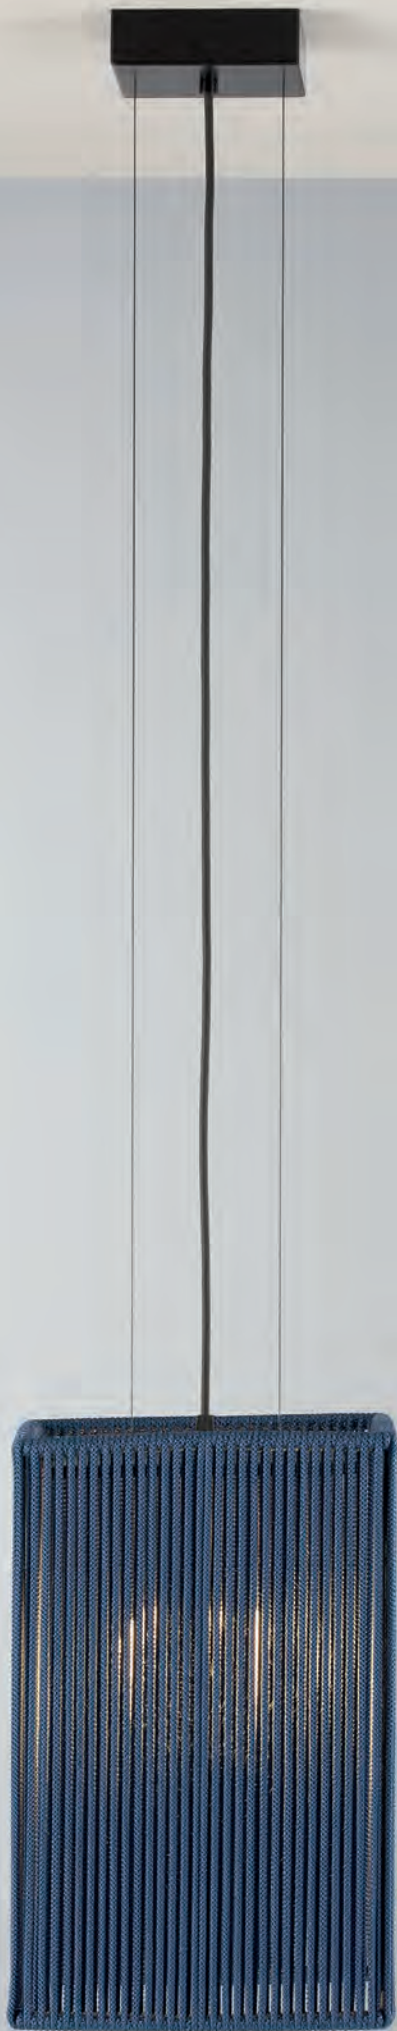

26800/25 blue