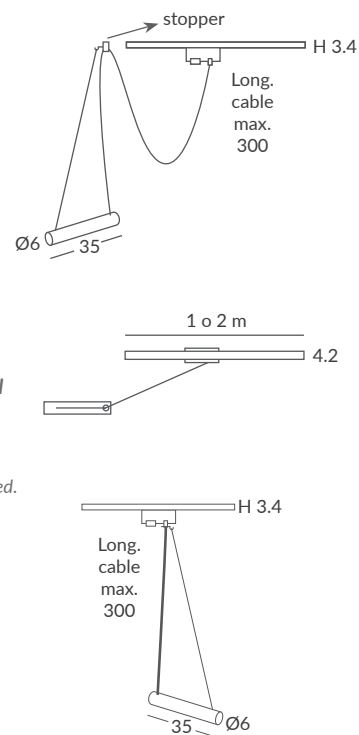

ACABADO / FINISH
Negro mate / Matt black
Blanco / White

INSTALACIÓN / INSTALLATION
- 1xGU10 LED 8W Ø5cm [E]

Carril NO incluido / Track NOT included.

POT

Diseño atemporal y sencillo con cuerpo metálico, ideal para crear composiciones. Una colección que potencia el gusto por combinar. Esta variedad de plafones y colgantes metálicos está disponible en varios colores y permiten múltiples creaciones modulares. Ahora también en aplique.