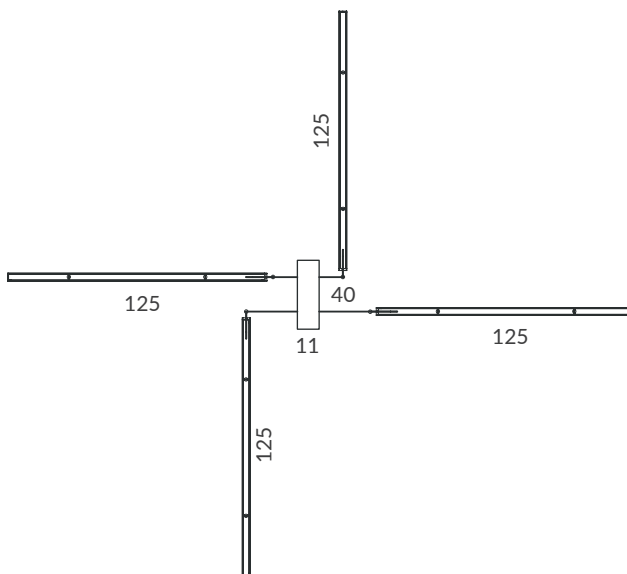

EJEMPLO DE CONFIGURACIÓN / CONFIGURATION EXAMPLE

1. Elegir longitud y cantidad de perfiles. Pueden combinarse diferentes medidas.
  1. Choose length & quantity of profiles. Different sizes can be combined.
2. Seleccionar KIT correspondiente al total de metros. Si superamos los 9 metros, será necesario otro KIT.
  2. Select KIT corresponding to the total number of meters. If we exceed 9 metres, another KIT will be necessary.

EJEMPLO 1 / EXAMPLE 1

REF. PERFILES PCB-LED / REF. PCB-LED PROFILES

4 x 30021/125

(Metros totales: 5 metros / Total meters: 5 meters)

REF. KIT (florón + driver) / REF. KIT (canopy+ driver)

KIT 30021/3

(Para un total de 5m a 6,25m / For a total from 5m to 6,25m)