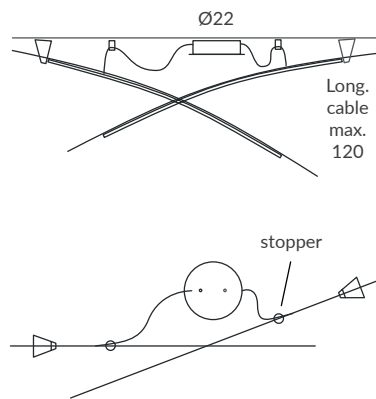

REF. RITA CROSS
28021/2

COLGANTE / SUSPENSION
IP20

MATERIAL
Aluminio / Aluminium
Tira LED / LED Strip
Policarbonato/ Polycarbonate

ACABADO / FINISH
Negro mate / Matt black
Difusor de Policarbonato: Blanco Óptico
Polycarbonate diffuser: Optical White

INSTALACIÓN / INSTALLATION
LED Strip 24V 4mm 3000K 32W (2020 lm)
LED Strip 24V 4mm 4000K 32W (2188 lm)
CRI≥90 (P) (LC) (C)