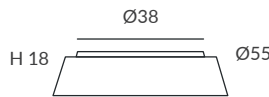

REF.
24000/80

PLAFÓN / CEILING LIGHT
IP20

MATERIAL
Metal, metacrilato y cuerda
Metal, PMMA and cord

ACABADO / FINISH
Difusor: blanco hielo
Diffuser: White frosted
Estructura: negra (excepto para cuerda blanca)
Structure: black (except for white cord)
Cuerda: ver colores estándar
Cord: see standard colors

INSTALACIÓN / INSTALLATION
- E27 LED 4x15W Ø6cm

- PCB-LED 40W 700mA
Cálida / *Warm* 3000K 2400lm
Neutra / *Neutral* 4000K 2510lm
CRI>80