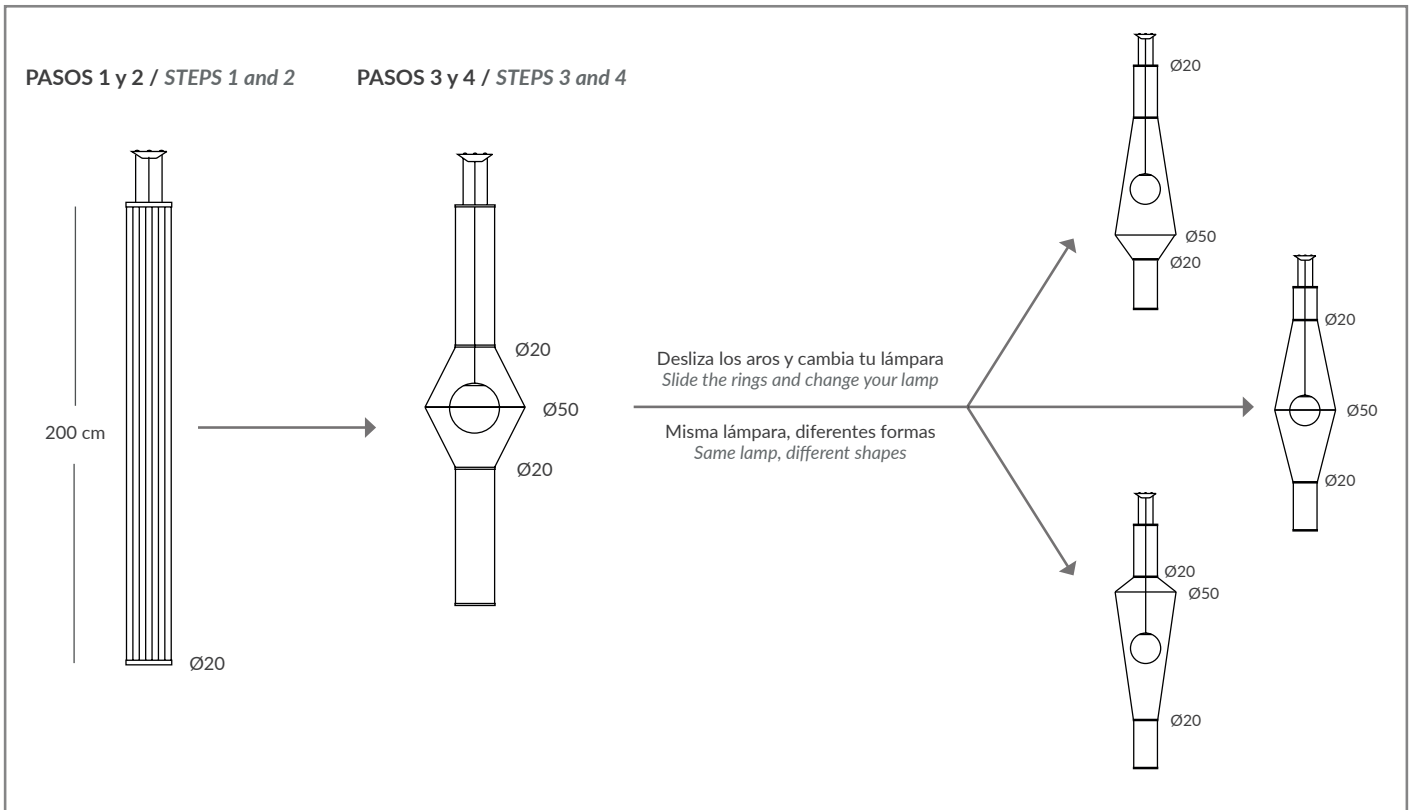

- COB LED

- E27 LED

EJEMPLO CONFIGURACIÓN / CONFIGURATION EXAMPLE

- 1- Elegimos el aro inferior de Ø20 cm / We choose the Ø20 cm bottom counterweight ring:
- Ref.31200 (Ø20 cm)
- 2- Elegimos longitud de 200cm/ We choose length of 200 cm:
- Ref.31200/200
- 3- Elegimos 2 aros intermedios de Ø20cm y 1 de Ø50cm/ We choose 2 intermediate rings of Ø20cm and 1 of Ø50cm:
- 2 x Ref. ARO20 + 1 x Ref. ARO50
- 4- Elegir instalación E27/ We choose E27 installation:
- E27 LED