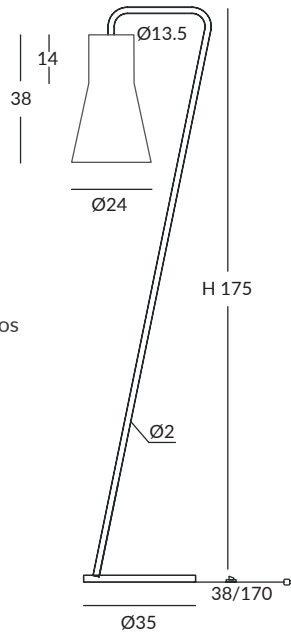

REF.
26070

PIE DE SALÓN / FLOOR LAMP
IP20

MATERIAL
Metal y cuerda / Metal and cord

ACABADO / FINISH
Estructura pantalla: blanca
Lampshade structure: white
Estructura pie: blanco o negro texturados
Leg structure: granulated white or black
Cuerda: ver colores estándar
Cord: see standard colors

INSTALACIÓN / INSTALLATION
- E27 LED 1x15W Ø6cm