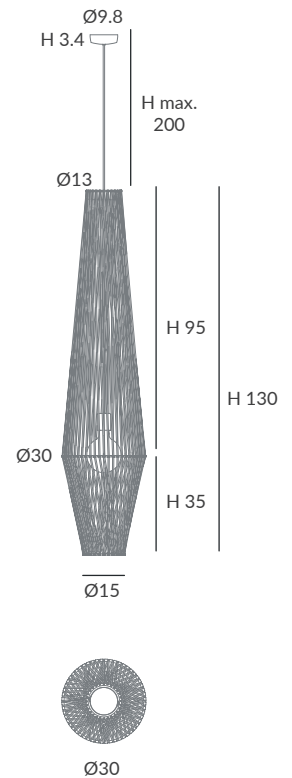

Estructura: negra / Structure: black

Cuerda: Elegir uno o dos colores

(ver carta de colores)

Cord: Choose one or two colors

(see cord color chart)

INSTALACIÓN / INSTALLATION

- E27 LED 1x15W Ø9.5cm

- E27 LED 1x20W Ø12cm