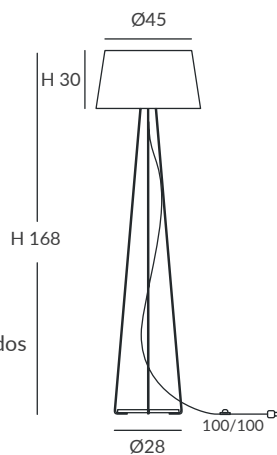

REF.
24001

SOBREMESA / TABLE LAMP
IP20

MATERIAL
Metal y cuerda / Metal and cord

ACABADO / FINISH

Estructura pantalla: blanca
Lampshade structure: white
Estructura base: blanco o negro texturados
Base structure: granulated white or black
Cuerda: ver colores estándar
Cord: see standard colors

INSTALACIÓN / INSTALLATION
- E27 LED 1x15W Ø6cm

OPCIÓN: Cuerda ECO / OPTION: Cord ECO

REF.
24003

SOBREMESA / TABLE LAMP
IP20

MATERIAL
Metal y cuerda / Metal and cord

ACABADO / FINISH

Estructura pantalla: blanca
Lampshade structure: white
Estructura base: blanco o negro texturados
Base structure: granulated white or black
Cuerda: ver colores estándar
Cord: see standard colors

INSTALACIÓN / INSTALLATION
- E27 LED 1x15W Ø6cm

OPCIÓN: Cuerda ECO / OPTION: Cord ECO

REF.
24002

PIE DE SALÓN / FLOOR LAMP
IP20

MATERIAL
Metal y cuerda / Metal and cord

ACABADO / FINISH

Estructura pantalla: blanca
Lampshade structure: white
Estructura pie: blanco o negro texturados
Leg structure: granulated white or black
Cuerda: ver colores estándar
Cord: see standard colors

INSTALACIÓN / INSTALLATION
- E27 LED 1x15W Ø6cm
- E27 LED 1x20W Ø12cm

OPCIÓN: Cuerda ECO / OPTION: Cord ECO

REF.
24004

PIE DE SALÓN / FLOOR LAMP
IP20

MATERIAL
Metal y cuerda / Metal and cord

ACABADO / FINISH

Estructura pantalla: blanca
Lampshade structure: white
Estructura pie: blanco o negro texturados
Leg structure: granulated white or black
Cuerda: ver colores estándar
Cord: see standard colors

INSTALACIÓN / INSTALLATION
- E27 LED 1x15W Ø6cm
- E27 LED 1x20W Ø12cm

OPCIÓN: Cuerda ECO / OPTION: Cord ECO