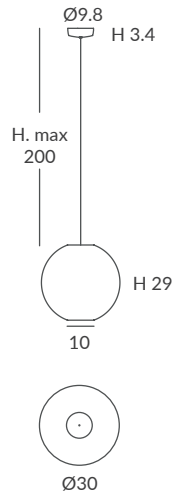

REF. REF.
29860/30 OD29860/30

COLGANTE / SUSPENSION
IP20 (29860/30) o **IP64** (OD29860/30)

MATERIAL
Metal y cuerda
Metal and cord

ACABADO / FINISH
Florón: blanco mate, negro mate, cromo o níquel satinado
Canopy: matt white, matt black, chrome or satin nickel
Estructura: negra (excepto para cuerda blanca)
Structure: black (except for white cord)
Cuerda: ver colores estándar
Cord: see standard colours

INSTALACIÓN / INSTALLATION
- E27 LED 1x15W Ø6cm