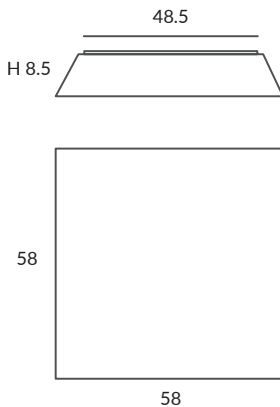

REF.
19003/58

PLAFÓN / CEILING LIGHT
IP20

MATERIAL
Metal y pantalla lino
Metal & line lampshade

ACABADO / FINISH
Crema / Cream

INSTALACIÓN / INSTALLATION
- E27 LED 4x15W Ø6cm

- PCB-LED 40W 700mA
CRI>80
Cálida / Warm 3000K 2400lm
Neutra / Neutral 4000K 2510lm

- PCB-LED 70W 500mA
CRI>90
Cálida / Warm 3000K 4492lm
Neutra / Neutral 4000K 4698lm