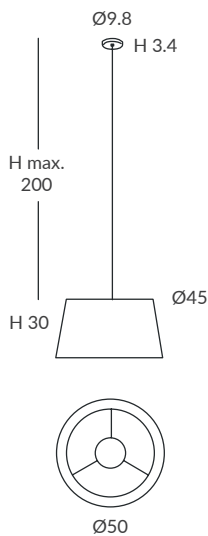

REF. REF.
24800/s50 OD24800/s50

COLGANTE / SUSPENSION
IP20 (24800/s50) o **IP64** (OD24800/s50)

MATERIAL
Metal y cuerda / Metal and cord

ACABADO / FINISH
Florón: cromo, negro mate, blanco mate o níquel satinado
Canopy: chrome, matt black, matt white or satin nickel
Estructura: negra (excepto para cuerda blanca)
Structure: black (except for white cord)
Cuerda: ver colores estándar
Cord: see standard colors

INSTALACIÓN / INSTALLATION
- E27 LED 1x15W Ø6cm
- E27 LED 1x20W Ø12cm

OPCIÓN: Cuerda ECO / OPTION: Cord ECO