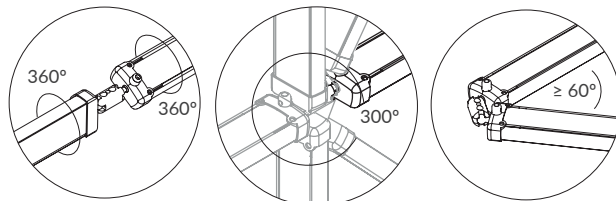

Múltiples posiciones / Multiple positions

El ángulo entre los dos perfiles deber ser $\geq 60^\circ$
The angle between the two profiles must be $\geq 60^\circ$