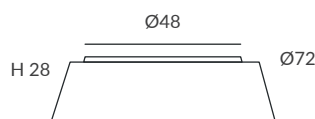

dim DALI   dim PUSH   dim Casambi

Carta colores de cuerda en la pág. 356 / *Cord colour chart in page 356*
Archivos 3D y ficheros fotométricos disponibles en web / *3D and photometric files available on the web*