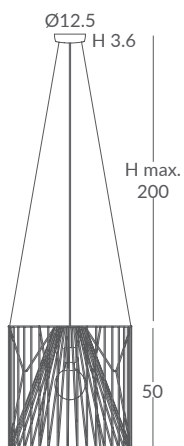

REF.
31800/80

COLGANTE / SUSPENSION
IP20

MATERIAL
Metal y cuerda / Metal and cord

ACABADO / FINISH
Florón: blanco o negro mate
Canopy: white or matt black
Estructura: blanca o arena texturado
Structure: white or granulated sand
Cuerda: Ver carta de colores
Cord: See cord color chart)

INSTALACIÓN / INSTALLATION
- E27 LED 1x20W Ø12cm