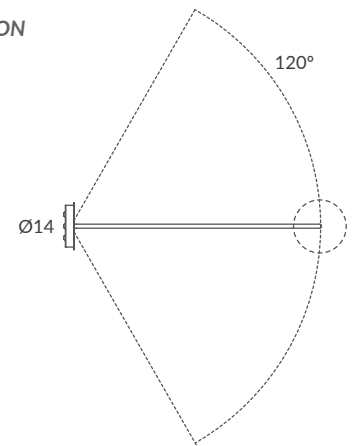

REF.
KIT/APL800

APLIQUE/ WALL BRACKET
IP20

MATERIAL
Metal

ACABADO / FINISH
Base y brazo: blanco o negro mate
Wall base and arm: white or matt black

INSTALACIÓN / INSTALLATION
- 1xE27 LED 15W Ø6cm