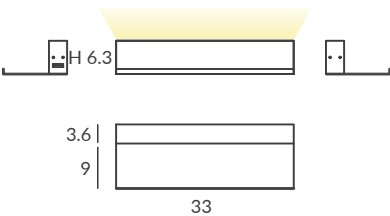

INSTALACIÓN / INSTALLATION

PCB LED 4.5W 700mA
- Cálida/ Warm 3000K 277lm
- Neutra/ Neutral 4000K 290lm
CRI ≥ 90

Conexión USB / With USB connection