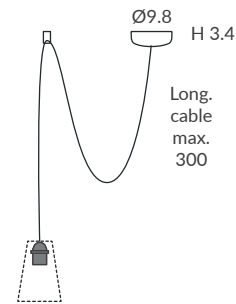

De 2 a 6 pantallas
From 2 to 6 lampshades

REF.
POP-UP/1T*

COLGANTE / SUSPENSION
IP20

MATERIAL
Metal

ACABADO / FINISH
Blanco / White
Negro mate / Matt black

INSTALACIÓN / INSTALLATION
- 1xE27 LED 15W Ø6cm

(*) Otras configuraciones: Cable con interruptor y clavija
(*) Other configurations: Cable with switch and plug.