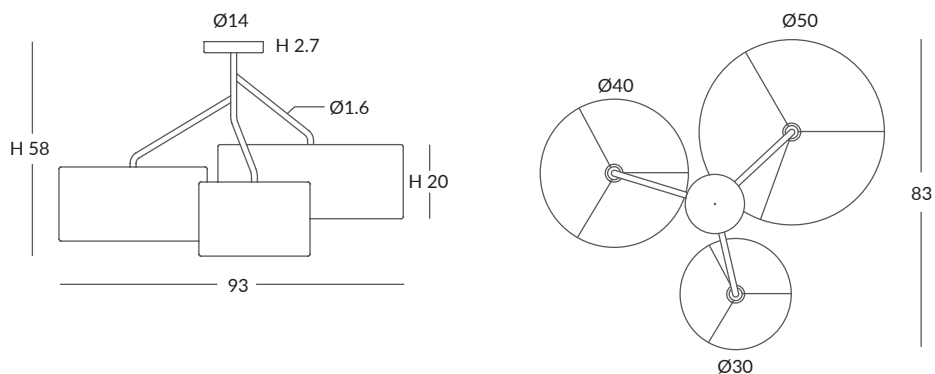

REF.
27800/95

SEMITECHO
SEMI FLUSH CEILING LIGHT
IP20

MATERIAL
Metal y cuerda / Metal & cord

ACABADO / FINISH
Estructura: blanco o negro mate
Structure: white or matt black
Cuerda ver carta de colores
Cord (see cord color chart)

INSTALACIÓN / INSTALLATION
- 3 x E27 LED 15W Ø6cm