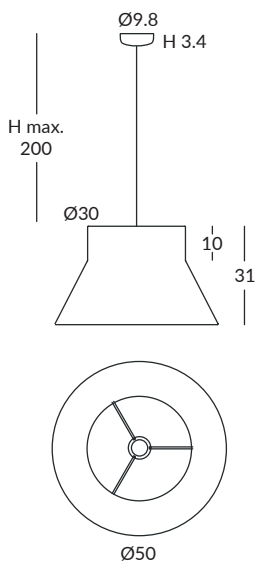

©

© dim Casambi

Carta colores de cuerda en la pág. 356 / Cord colour chart in page 356

Archivos 3D y ficheros fotométricos disponibles en web / 3D and photometric files available on the web