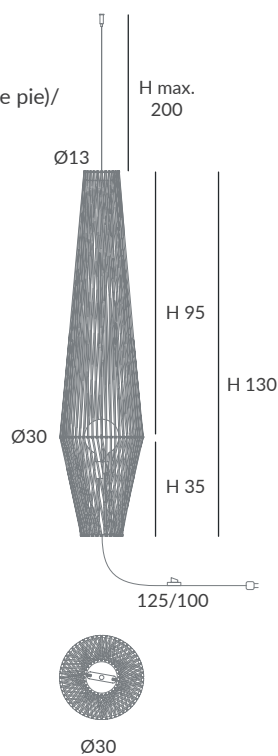

REF.
30060/30

COLGANTE / SUSPENSION
(con clavija para enchufe e interruptor de pie)/
(with plug in and foot-operated switch)
IP20

MATERIAL
Metal y cuerda / Metal and cord

ACABADO / FINISH

Estructura: negra / Structure: black

Cuerda: Elegir uno o dos colores

(ver carta de colores)

Cord: Choose one or two colors

(see cord color chart)

INSTALACIÓN / INSTALLATION

- E27 LED 1x15W Ø9.5cm

- E27 LED 1x20W Ø12cm