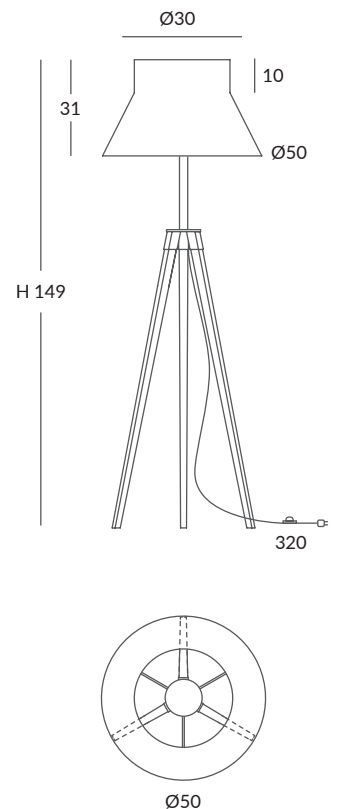

© dim Casambi

Carta colores de cuerda en la pág. 356 / Cord colour chart in page 356

Archivos 3D y ficheros fotométricos disponibles en web / 3D and photometric files available on the web