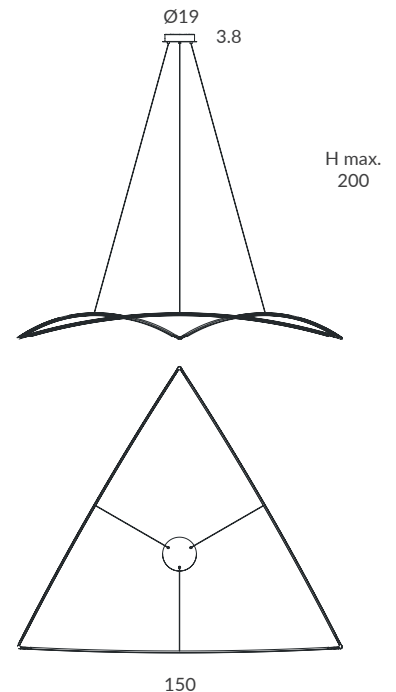

ACABADO / FINISH

Negro mate / Matt black
Florón: negro mate / Canopy: matt black

INSTALACIÓN / INSTALLATION

- LED strip 24V 41W (P) (LC) (C)
CRI>90
Cálida / Warm 3000K 2570lm
Neutra / Neutral 4000K 2784lm