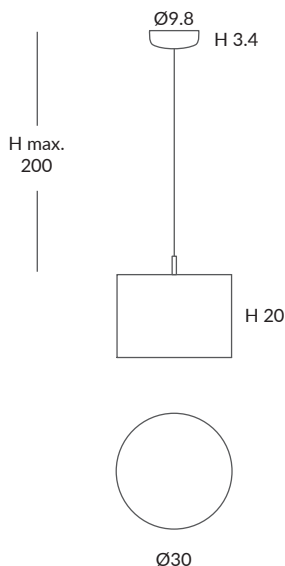

INSTALACIÓN / INSTALLATION

- 1 x E27 LED 15W Ø6cm
- 1 x E27 LED 20W Ø12cm

REF. REF.
27800/40 OD27800/40

COLGANTE/ SUSPENSION
IP20 (27800/40) o IP64 (OD27800/40)

MATERIAL
Metal y cuerda / Metal & cord

ACABADO / FINISH
Florón: blanco mate, negro mate, níquel satinado o cromo
Canopy: matt white, matt black, satin nickel or chrome
Estructura: negra (excepto para cuerda blanca)
Structure: black (except for white cord)
Cuerda ver carta de colores
Cord (see cord color chart)