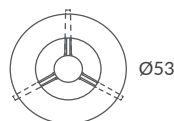

INSTALACIÓN / INSTALLATION

- E27 LED 1x15W Ø6cm  

- E27 LED 1x20W Ø12cm  

*Modelo IP64: sin interruptor

*IP64 model: without switch

REF.
22000/53

PLAFÓN/ CEILING LIGHT
IP20

MATERIAL