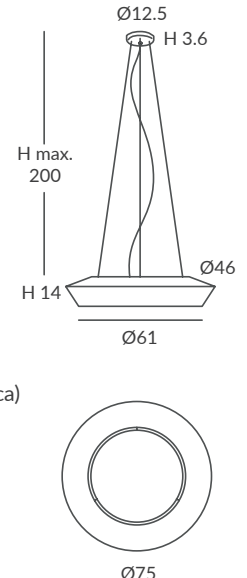

REF.
22910/30

APLIQUE CON LECTOR
READING WALL LAMP
IP20

MATERIAL
Metal y cuerda / Metal and cord

ACABADO / FINISH
Base y flexo: blanco mate o negro mate
Base + flex arm: matt white o matt black
Cuerda: ver colores estándar
Cord: see standard colors

INSTALACIÓN / INSTALLATION
- E27 LED 1x15W Ø6cm
Flexo / flex arm LED 3,5W 550mA
Neutra / Neutral 4000K 180lm

OPCIÓN: Cuerda ECO / OPTION: Cord ECO

REF.
22911/30

APLIQUE / WALL LAMP
IP20

MATERIAL
Metal y cuerda / Metal and cord

ACABADO / FINISH
Base: blanco mate o negro mate
Base: matt white o matt black
Cuerda: ver colores estándar
Cord: see standard colors

INSTALACIÓN / INSTALLATION
- E27 LED 1x15W Ø6cm

OPCIÓN: Cuerda ECO / OPTION: Cord ECO

dim Casambi

Carta colores de cuerda en la pág. 356 / Cord colour chart in page 356

Archivos 3D y ficheros fotométricos disponibles en web / 3D and photometric files available on the web