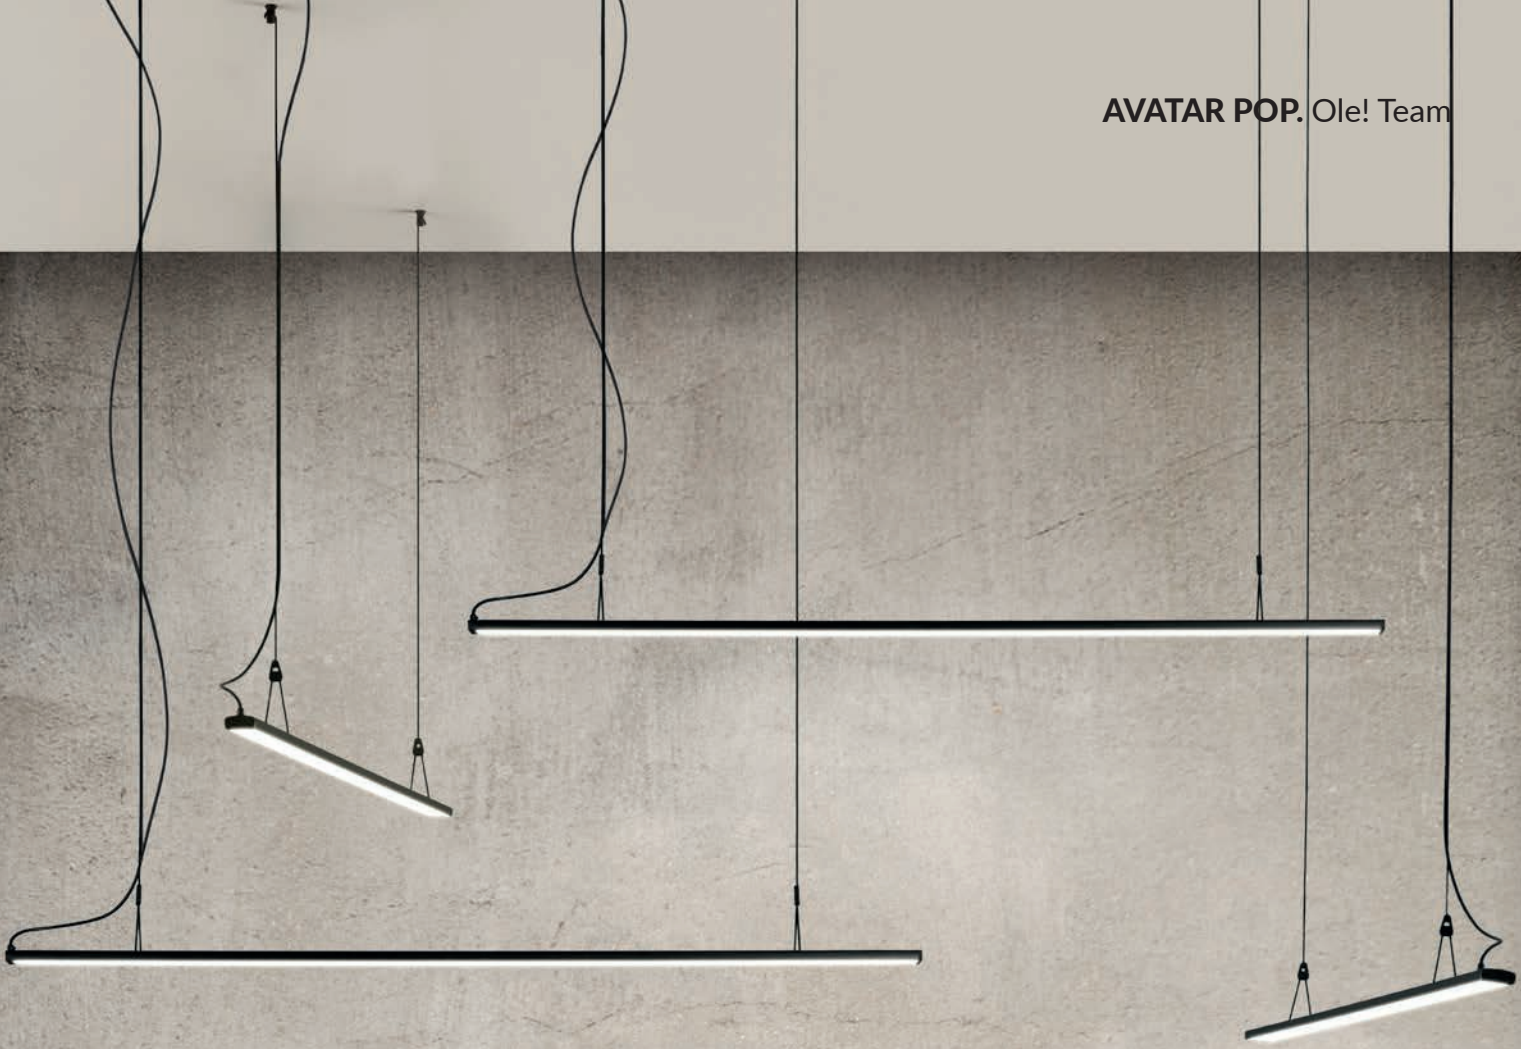

Composición cerrada / Closed composition

Pueden enviarnos un boceto de la composición deseada / You can send us your composition sketch

AVATAR POP

Este diseño nace de la idea de iluminar espacios amplios con líneas de luz suspendidas en diferentes puntos. AVATAR POP se presenta, no solo como un colgante individual, sino también siguiendo la fórmula KIT que caracteriza a otras colecciones, permitiendo crear conjuntos de hasta 4 perfiles de gran potencia lumínica y combinar los diferentes tamaños de perfiles existentes. Cada colgante posee un sistema manual de orientación de hasta 105°.

This design is born from the idea of lighting a wide space, with lines of light suspended in different points. AVATAR POP is presented, not only as an individual pendant, but also following the KIT formula that characterizes other collections, allowing the creation of sets up to 4 profiles of high luminous power and combine the different sizes of the existing profiles. Each pendant has a manual orientation system of 105°.