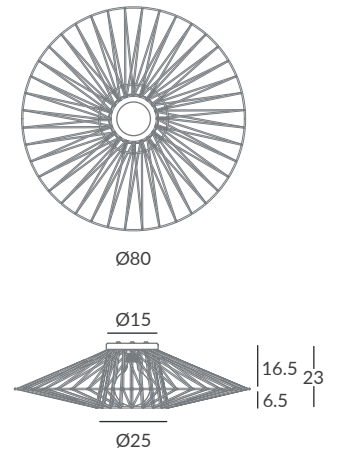

REF.
30000/80

APLIQUE / WALL LAMP
IP20

MATERIAL
Metal y cuerda / Metal and cord

ACABADO / FINISH
Base: negro mate / Base: matt black
Estructura: negra / Structure: black
Cuerda: Elegir uno o dos colores
(ver carta de colores)
Cord: Choose one or two colors
(see cord color chart)

INSTALACIÓN / INSTALLATION
- E27 LED 1x20W Ø12cm