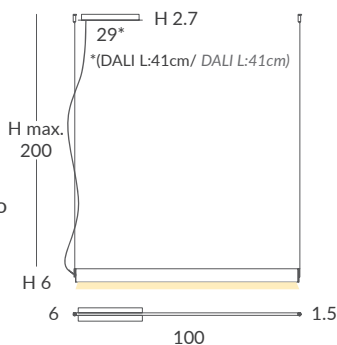

REF.
24841/100

COLGANTE/ SUSPENSION
IP20

MATERIAL

Aluminio, madera y acrílico satinado
Aluminium, wood and satin acrylic

ACABADO/ FINISH

Blanco mate / *Matt white*

Negro mate/ *Matt black*

Roble natural-plata

Natural oak-silver

Nogal natural-plata

Natural walnut-silver

Florón: blanco mate

Canopy: Matt white

Difusor: Satinado/ *Diffuser: Satin*

INSTALACIÓN/ INSTALLATION

PCB LED 20W 500mA (D) (P) (LC) (C)

- Cálida/ *Warm* 3000K 1361lm

- Neutra/ *Neutral* 4000K 1423lm

CRI 80

REF.
24841/120

COLGANTE/ SUSPENSION
IP20

MATERIAL

Aluminio, madera y acrílico satinado
Aluminium, wood and satin acrylic

ACABADO/ FINISH

Blanco mate / *Matt white*

Negro mate/ *Matt black*

Roble natural-plata

Natural oak-silver

Nogal natural-plata

Natural walnut-silver

Florón: blanco mate

Canopy: Matt white

Difusor: Satinado/ *Diffuser: Satin*

INSTALACIÓN/ INSTALLATION

PCB LED 24W 500mA (D) (P) (LC) (C)

- Cálida/ *Warm* 3000K 1633lm

- Neutra/ *Neutral* 4000K 1708lm

CRI 80