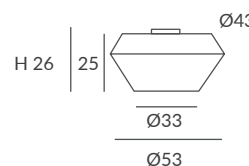

dim Casambi

Carta colores de cuerda en la pág. 356 / Cord colour chart in page 356

Archivos 3D y ficheros fotométricos disponibles en web / 3D and photometric files available on the web