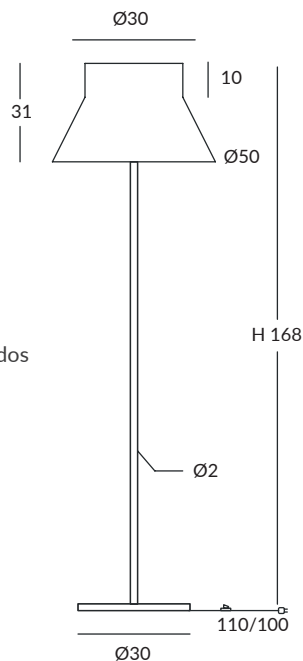

REF.
26072

PIE DE SALÓN / FLOOR LAMP
IP20

MATERIAL
Metal y cuerda
Metal and cord

ACABADO / FINISH
Estructura pantalla: blanca
Lampshade structure: white
Estructura pie: blanco o negro texturados
Leg structure: granulated white or black
Cuerda: ver colores estándar
Cord: see standard colors

INSTALACIÓN / INSTALLATION
- E27 LED 1x15W Ø6cm
- E27 LED 1x20W Ø12cm

REF.
26076

PIE DE SALÓN / FLOOR LAMP
IP20 (26076) o IP64* (OD26076)

MATERIAL
Metal, madera de iroco y cuerda
Metal, iroco wood and cord

ACABADO / FINISH
Estructura pantalla: blanca
Lampshade structure: white
Soporte metal: blanco o negro
Metal bracket: white or black
Pies: madera natural
Legs: natural wood
Cuerda: ver colores estándar
Cord: see standard colors

INSTALACIÓN / INSTALLATION
- E27 LED 1x15W Ø6cm
- E27 LED 1x20W Ø12cm

*Modelo IP64: sin interruptor
*IP64 model: without switch