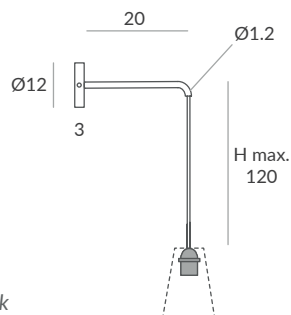

REF.
KIT/APL200

APLIQUE/ WALL BRACKET
IP20

MATERIAL
Metal

ACABADO / FINISH
Base y brazo: blanco o negro mate
Wall base and arm: white or matt black

INSTALACIÓN / INSTALLATION
- 1xE27 LED 15W Ø6cm