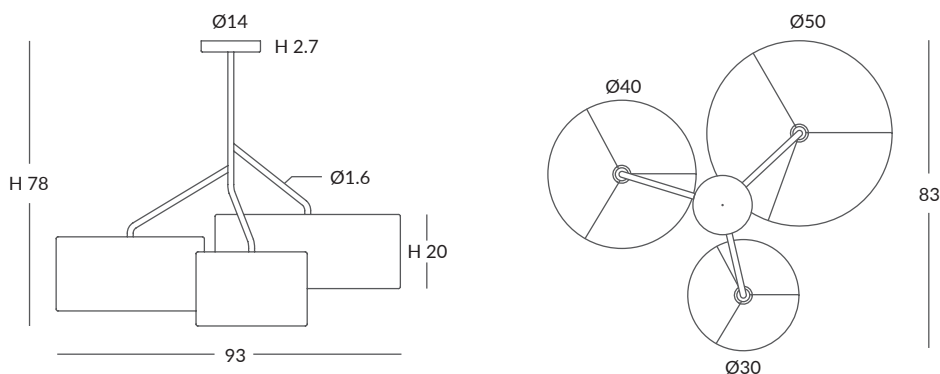

REF.
27800/95M

SEMITECHO
SEMI FLUSH CEILING LIGHT
IP20

MATERIAL
Metal y cuerda / Metal & cord

ACABADO / FINISH
Estructura: blanco o negro mate
Structure: white or matt black
Cuerda ver carta de colores
Cord (see cord color chart)

INSTALACIÓN / INSTALLATION
- 3 x E27 LED 15W Ø6cm