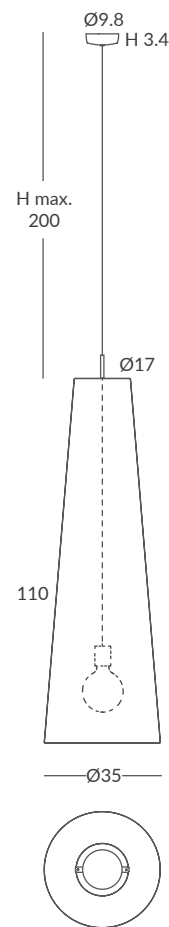

INSTALACIÓN / INSTALLATION

- 1 x E27 LED 15W Ø6cm
- 1 x E27 LED 15W Ø9.5cm