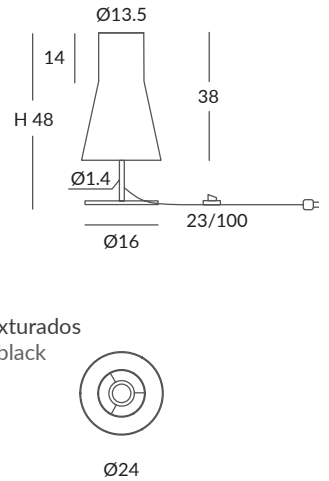

REF.
26071

SOBREMESA / TABLE LAMP
IP20

MATERIAL
Metal y cuerda / Metal and cord

ACABADO / FINISH
Estructura pantalla: blanca
Lampshade structure: white
Estructura base: blanco o negro texturados
Base structure: granulated white or black
Cuerda: ver colores estándar
Cord: see standard colors

INSTALACIÓN / INSTALLATION
- E27 LED 1x15W Ø6cm