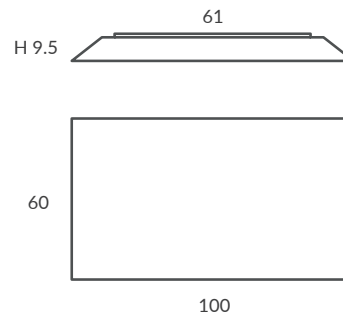

REF.
20011/R100

PLAFÓN / CEILING LIGHT
IP20

MATERIAL
Metal y tela elástica
Metal & stretching fabric

ACABADO / FINISH
Blanco óptico
Optical white

INSTALACIÓN / INSTALLATION
- PCB-LED 70W 500mA (D) (P) (C)
CRI>90
Cálida / Warm 3000K 4492lm
Neutra / Neutral 4000K 4698lm

REF.
20011/80

PLAFÓN / CEILING LIGHT
IP20

MATERIAL
Metal y tela elástica
Metal & stretching fabric

ACABADO / FINISH
Blanco óptico
Optical white

INSTALACIÓN / INSTALLATION
- PCB-LED 40W 700mA (D) (P) (LC) (C)
CRI>80
Cálida / Warm 3000K 2400lm
Neutra / Neutral 4000K 2510lm

- PCB-LED 70W 500mA (D) (P) (C)
CRI>90
Cálida / Warm 3000K 4492lm
Neutra / Neutral 4000K 4698lm