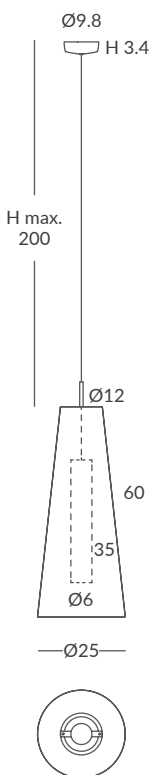

REF.
29810/25

COLGANTE / SUSPENSION
IP20

MATERIAL
Metal y cuerda
Metal and cord

ACABADO / FINISH

Florón: blanco mate, negro mate, cromo o níquel satinado
Canopy: matt white, matt black, chrome or satin nickel
Estructura: negra (excepto para cuerda blanca)
Structure: black (except for white cord)
Cuerda: ver colores estándar
Cord: see standard colors
Foco: negro mate
Spotlight: matt black

INSTALACIÓN / INSTALLATION

- 1 x GU10 LED 8W Ø5cm