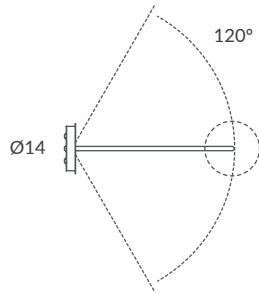

REF.
KIT/APL500

APLIQUE/ WALL BRACKET
IP20

MATERIAL
Metal

ACABADO / FINISH
Base y brazo: blanco o negro mate
Wall base and arm: white or matt black

INSTALACIÓN / INSTALLATION
- 1xE27 LED 15W Ø6cm