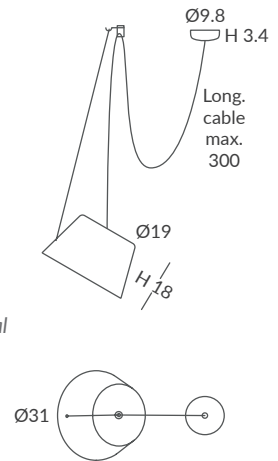

REF.
28080/1

COLGANTE / SUSPENSION
IP20

MATERIAL
Metal y acrílico / Metal & acrylic

ACABADO / FINISH
Negro mate, blanco mate o blanco
Matt black, matt white or white
Difusor: opal mate / Diffuser: matt opal

INSTALACIÓN / INSTALLATION
- 1 x E27 LED 15W Ø6cm
- 1 x COB LED 10W
CRI>90
Cálida / Warm 3000K 432lm
Neutra / Neutral 4000K 451lm