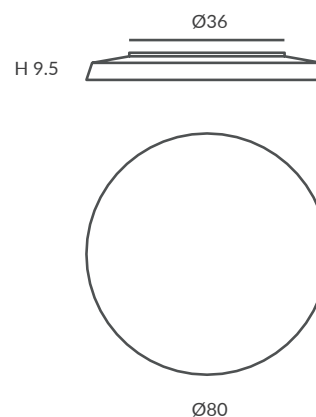

(D) dim DALI

(P) dim PUSH

(LC) dim L,C

(C) dim Casambi

Archivos 3D y ficheros fotométricos disponibles en web / 3D and photometric files available on the web