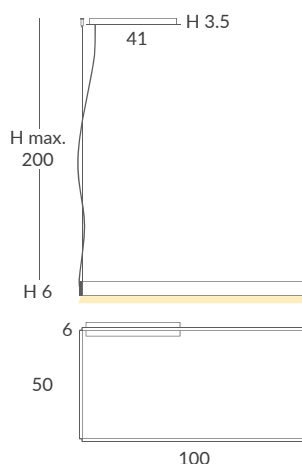

REF.
24840/50x100

COLGANTE/ SUSPENSION
IP20

MATERIAL
Aluminio, madera y acrílico satinado
Aluminium, wood and satin acrylic

ACABADO/ FINISH
Blanco mate / *Matt white*
Negro mate/ *Matt black*
Roble natural-plata/ *Natural oak-silver*
Nogal natural-plata/ *Natural walnut-silver*
Florón: blanco mate/ *Canopy: Matt white*
Difusor: Satinado/ *Diffuser: Satin*

INSTALACIÓN/ INSTALLATION
PCB LED 55W 500mA (D) (P) (C)
- Cálida/ *Warm 3000K 3484lm*
- Neutra/ *Neutral 4000K 3644lm*
CRI 80