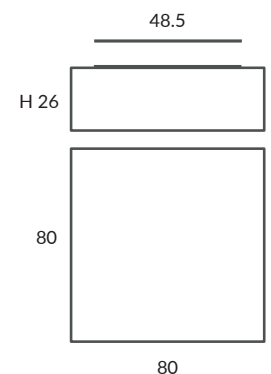

REF.
20010/80

PLAFÓN / CEILING LIGHT
IP20

MATERIAL
Metal y tela elástica
Metal & stretching fabric

ACABADO / FINISH
Blanco óptico
Optical white

INSTALACIÓN / INSTALLATION
- E27 LED 4x15W Ø6cm

- PCB-LED 40W 700mA
CRI>80
Cálida / Warm 3000K 2400lm
Neutra / Neutral 4000K 2510lm

- PCB-LED 70W 500mA
CRI>90
Cálida / Warm 3000K 4492lm
Neutra / Neutral 4000K 4698lm

- PCB-LED 72W 300mA
Regulable en temp./ brillo
Dimmable temp./ brightness
3000K - 6000K max. 3911lm