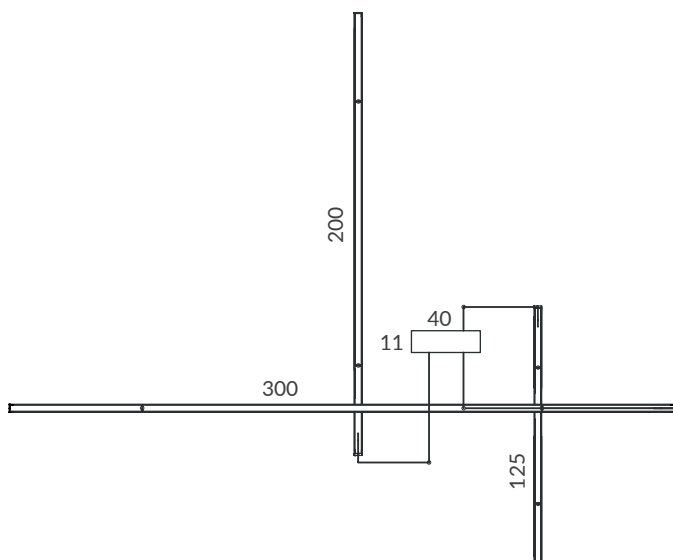

KIT 30021/3

(Para un total de 5m a 6,25m / For a total from 5m to 6,25m)

AVATAR TWIST

Nuestro premiado modelo AVATAR evoluciona. Con un nuevo perfil optimizado, AVATAR TWIST ha sido diseñado con un sistema que permite una rotación de 360° una vez instalado. Y además, aumentamos su longitud hasta 10 metros. Solo tu imaginación pondrá límites a las múltiples posibilidades de este concepto de iluminación.