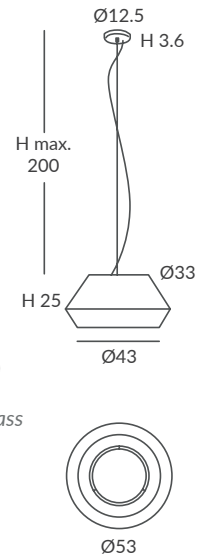

REF.
22810/53

COLGANTE / SUSPENSION
IP20

MATERIAL
Metal, cristal y cuerda
Metal, glass and cord

ACABADO / FINISH
Florón: cromo, negro mate, blanco mate o níquel satinado
Canopy: chrome, matt black, matt white or satin nickel
Estructura: negra (excepto para cuerda blanca)
Structure: black (except for white cord)
Difusor: cristal satinado / Diffuser: satinated glass
Cuerda: ver colores estándar
Cord: see standard colors

INSTALACIÓN / INSTALLATION
- E27 LED 2x15W Ø6cm

OPCIÓN: Cuerda ECO / OPTION: Cord ECO