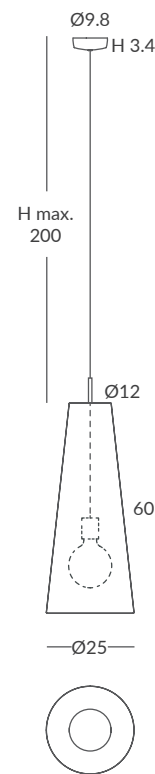

INSTALACIÓN / INSTALLATION

- 1 x E27 LED 15W Ø6cm
- 1 x E27 LED 15W Ø9.5cm