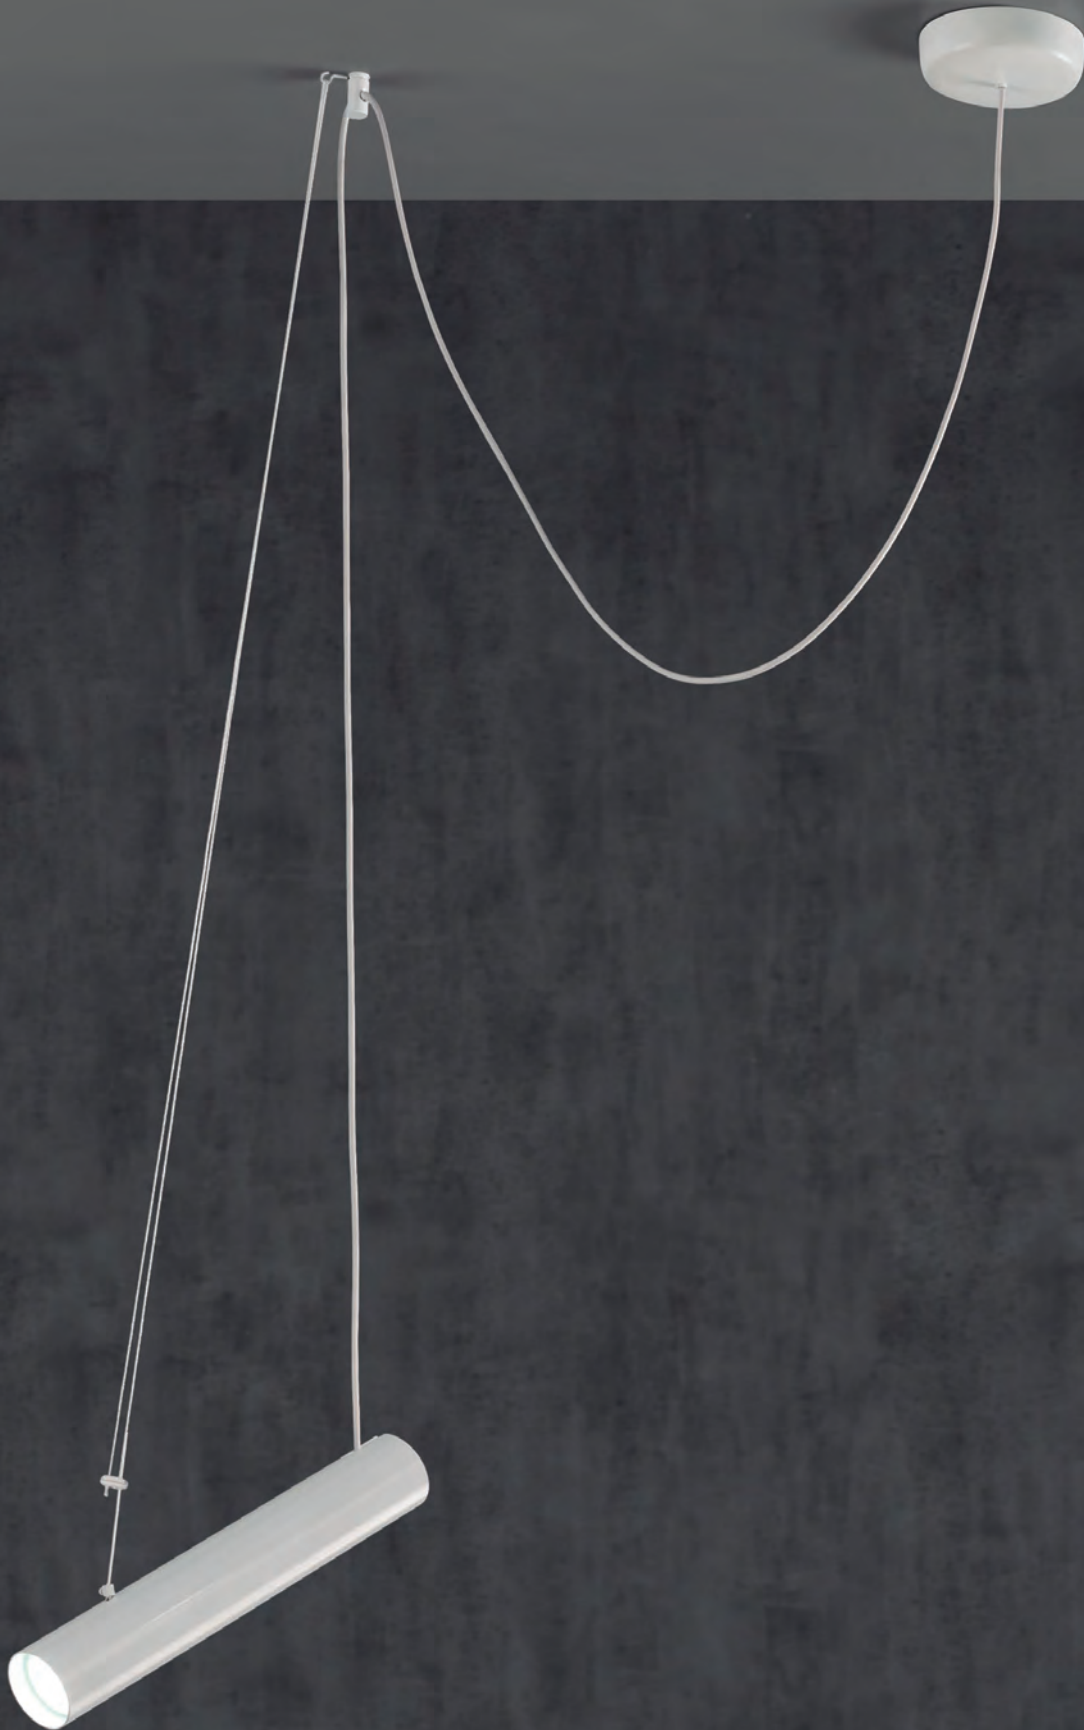

Carril NO incluido / Track NOT included.

PEPO

Ganador del premio "GERMAN DESIGN AWARD" en la categoría "Excelencia en Diseño de Producto", es un foco estilizado de aluminio en forma de cilindro, regulable en ángulo y en altura con múltiples prestaciones. Convierte cada rincón en un espacio útil orientando la luz hacia donde se desee.

Winner of the "GERMAN DESIGN AWARD" In the category of "Excellent Product Design". It is an aluminium cylinder spotlight adjustable with bare hands left+right & up+down, in order to focus the light when/where most convenient, turning spaces into useful places at anytime.