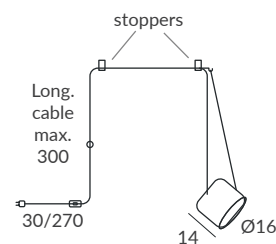

REF.
26850/1T

COLGANTE / SUSPENSION
IP20

MATERIAL
Metal y acrílico / Metal & acrylic

ACABADO / FINISH
Negro mate / Matt black
Blanco mate / Matt white
Blanco / White
Difusor: opal mate / Diffuser: Matt opal

INSTALACIÓN / INSTALLATION
- 1xGU10 LED 8W Ø5cm $\llcorner$
- 1xGU10 LED 14W Ø11.1cm L:7.5cm $\llcorner$
- COB LED 8W AC.220V
CRI>90 $\llcorner$ $\llcorner$
Cálida / Warm 3000K 345lm
Neutra / Neutral 4000K 360lm

REF.
26851/1

COLGANTE / SUSPENSION
IP20

MATERIAL
Metal y acrílico / Metal & acrylic

ACABADO / FINISH
Negro mate / Matt black
Blanco mate / Matt white
Blanco / White
Difusor: opal mate / Diffuser: Matt opal

INSTALACIÓN / INSTALLATION
- GU10 LED 1x8W Ø5cm $\llcorner$
- GU10 LED 1x14W Ø11.1cm L:7.5cm $\llcorner$
- COB LED 8W AC.220V
CRI>90 $\llcorner$ $\llcorner$
Cálida / Warm 3000K 345lm
Neutra / Neutral 4000K 360lm

Incluye 4 stoppers / 4 stoppers included

REF.
26850/2T
26850/3T
26850/4T
26850/5T
26850/6T

COLGANTE / SUSPENSION
IP20
De 2 a 6 con salida inferior
From 2 to 6 with cable inferior exit
Disponibile con salida lateral
Available with cable side exit

MATERIAL
Metal y acrílico / Metal & acrylic

ACABADO / FINISH
Negro mate / Matt black
Blanco mate / Matt white
Blanco / White
Difusor: opal mate / Diffuser: Matt opal

INSTALACIÓN / INSTALLATION
- 2-6 x GU10 LED 8W Ø5cm $\llcorner$
- 2-6 x GU10 LED 14W Ø11.1cm L:7.5cm $\llcorner$
- COB LED 8W AC.220V
CRI>90 $\llcorner$ $\llcorner$
Cálida / Warm 3000K 345lm
Neutra / Neutral 4000K 360lm

REF.
26852

COLGANTE PARA CARRIL
TRACK SUSPENSION
IP20

MATERIAL
Metal y acrílico
Metal & acrylic

ACABADO / FINISH
Negro mate / Matt black
Blanco mate / Matt white
Blanco / White
Difusor: opal mate / Diffuser: Matt opal