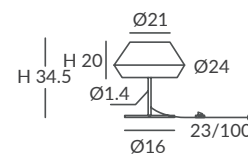

REF.
22002

PIE DE SALÓN / FLOOR LAMP
IP20

MATERIAL

Metal y cuerda / Metal and cord

ACABADO / FINISH

Estructura pantalla: blanca
Lampshade structure: white
Estructura pie: blanco o negro texturados
Leg structure: granulated white or black
Cuerda: ver colores estándar
Cord: see standard colors