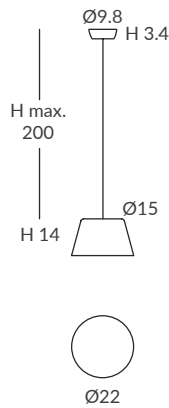

REF.
27861/0

COLGANTE / SUSPENSION
IP20

MATERIAL
Metal y acrílico / Metal & acrylic

ACABADO / FINISH
Negro mate, blanco mate, blanco,
beige, marsala y oliva
Matt black, matt white, white,
beige, marsala and olive
Difusor: opal mate / Diffuser: matt opal

INSTALACIÓN / INSTALLATION
- 1 x GU10 LED 8W Ø5cm
- 1 x GU10 LED 14W Ø11.1cm L:7.5cm
- 1 x COB LED 10W
CRI>90
Cálida / Warm 3000K 432lm
Neutra / Neutral 4000K 451lm