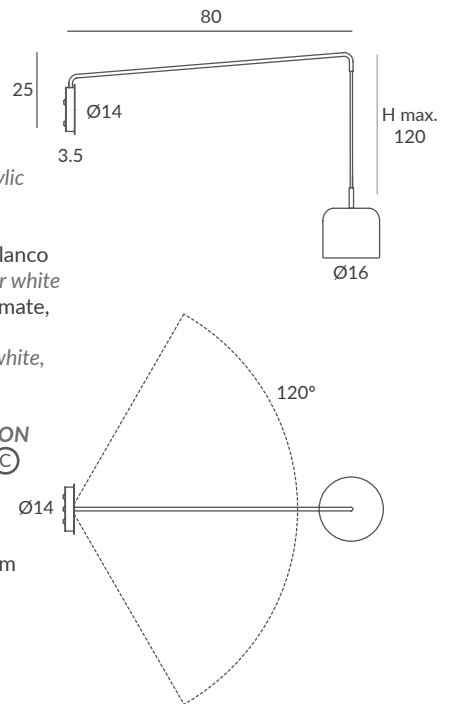

REF.
25916/80

APLIQUE / WALL LAMP
IP20

MATERIAL
Metal y acrílico / Metal & acrylic

ACABADO / FINISH
Base y brazo: negro mate o blanco
Wall base & arm: matt black or white
Pantalla: negro mate, blanco mate, blanco, beige, marsala y oliva
Lampshade: matt black, matt white, white, beige, marsala or olive

INSTALACIÓN / INSTALLATION
- E27 LED 1x6W Ø5cm
- COB LED 8W AC.220V
CRI>90
Cálida / Warm 3000K 345lm
Neutra / Neutral 4000K 360lm