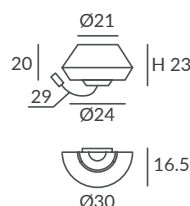

REF.
22910/30

APLIQUE CON LECTOR
READING WALL LAMP
IP20

MATERIAL
Metal y cuerda / Metal and cord

ACABADO / FINISH
Base y flexo: blanco mate o negro mate
Base + flex arm: matt white o matt black
Cuerda: ver colores estándar
Cord: see standard colors

INSTALACIÓN / INSTALLATION
- E27 LED 1x15W Ø6cm
Flexo / flex arm LED 3,5W 550mA
Neutra / Neutral 4000K 180lm

OPCIÓN: Cuerda ECO / OPTION: Cord ECO

REF.
22911/30

APLIQUE / WALL LAMP
IP20

MATERIAL
Metal y cuerda / Metal and cord

ACABADO / FINISH
Base: blanco mate o negro mate
Base: matt white o matt black
Cuerda: ver colores estándar
Cord: see standard colors

INSTALACIÓN / INSTALLATION
- E27 LED 1x15W Ø6cm

OPCIÓN: Cuerda ECO / OPTION: Cord ECO