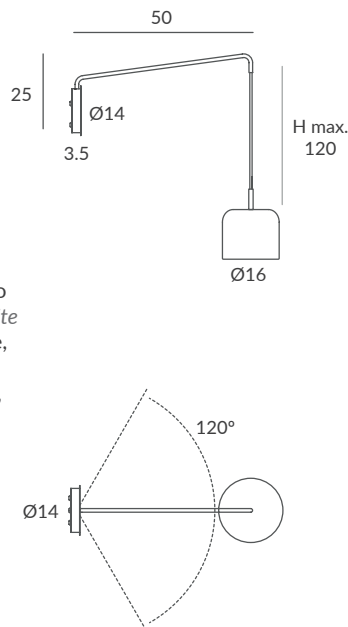

REF.
25916/50

APLIQUE / WALL LAMP
IP20

MATERIAL
Metal y acrílico / Metal & acrylic

ACABADO / FINISH
Base y brazo: negro mate o blanco
Wall base & arm: matt black or white
Pantalla: negro mate, blanco mate, blanco, beige, marsala y oliva
Lampshade: matt black, matt white, white, beige, marsala or olive

INSTALACIÓN / INSTALLATION
- E27 LED 1x6W Ø5cm
- COB LED 8W AC.220V
CRI>90
Cálida / Warm 3000K 345lm
Neutra / Neutral 4000K 360lm