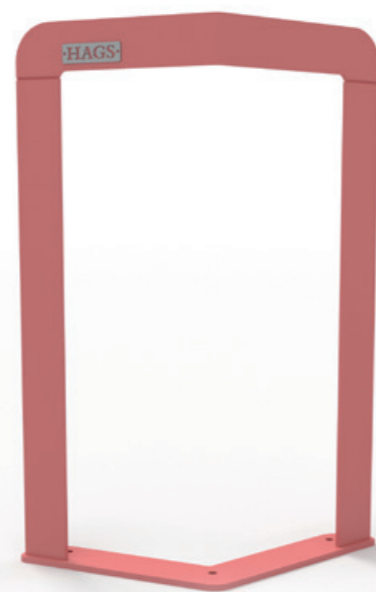

CYKELSTÄLL

Ett cykelställ i minimalisk design som både smälter in och sticker ut - beroende på vilken färg du väljer.

Den enkla men stabila utformningen gör det smidigt och säkert att låsa fast cykeln i ramen och samtidigt få ett bra stöd.

Finns i fem olika färger.

Cykelställ

8079166	BF	Röd	8079171	CC	Röd
8079167	BF	Grön	8079172	CC	Grön
8079168	BF	Blå	8079173	CC	Blå
8079165	BF	Grå	8079170	CC	Grå
8079163	BF	Galvaniserad	8079169	CC	Galvaniserad

★ 0.55 x 0.3 x 0.9