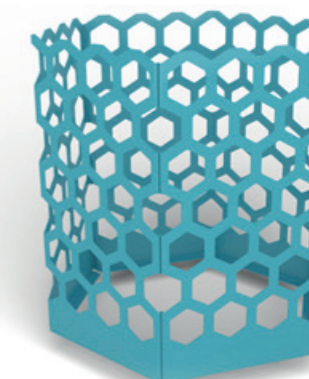

Spaljé hexagon, stor

- 8079409 Röd
- 8079410 Grön
- 8079411 Blå
- 8079408 Grå
- 8079407 Galvaniserad

☛ 1,2 x 1,05 x 1,2