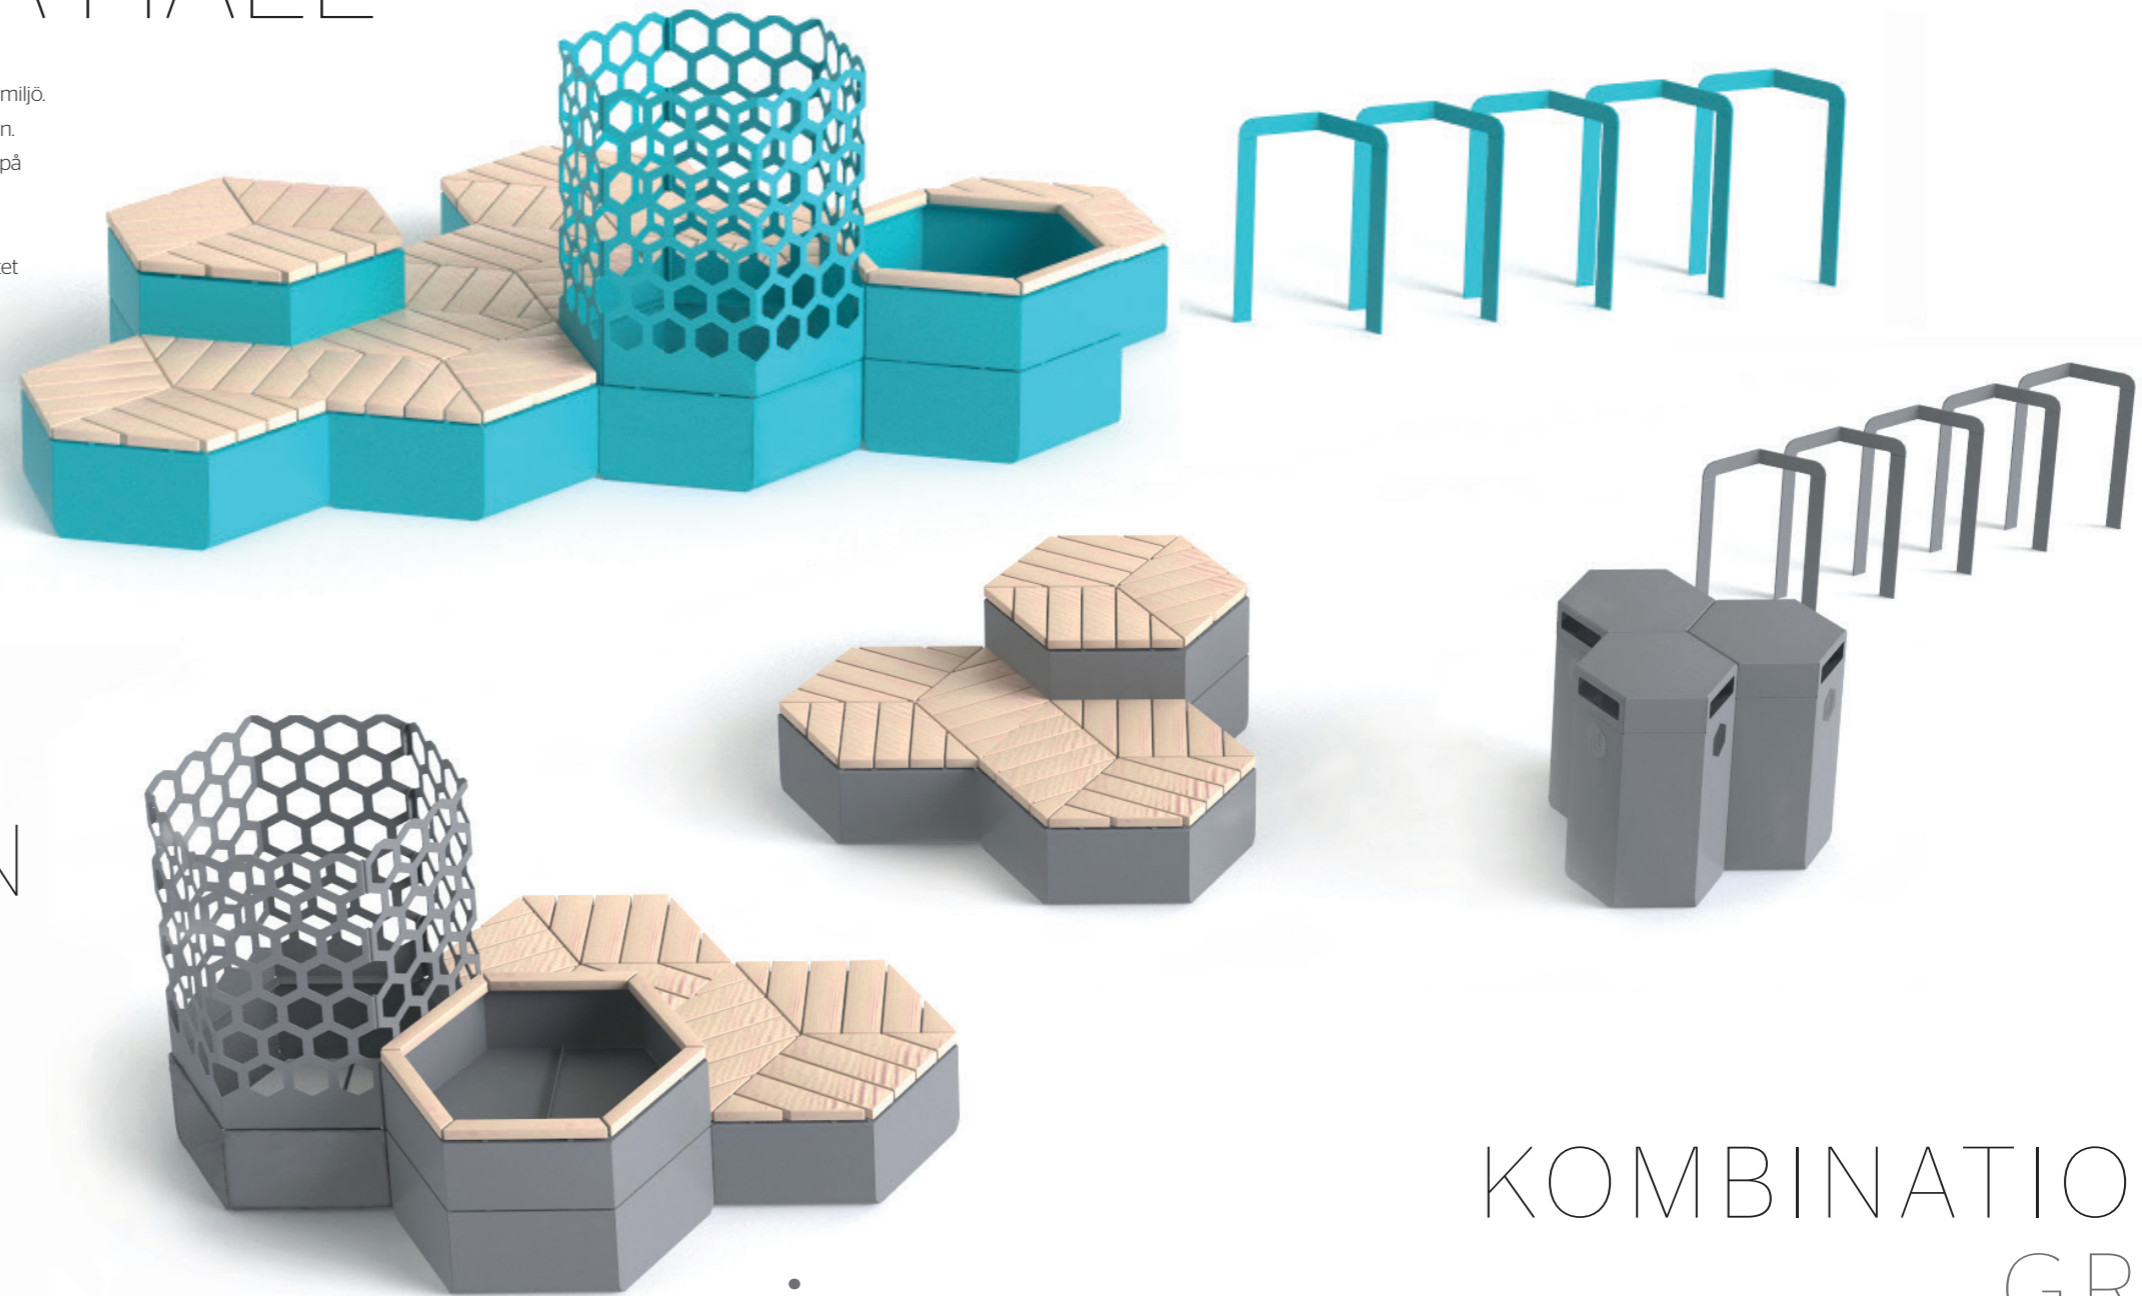

BYGG ÅT ALLA HÅLL

Rosenlund är ett flexibelt modulsystem som gör det enkelt att skapa en attraktiv utemiljö. Allt du behöver för att skapa gör ett härligt häng i parken, staden eller på innergården. Ett stort urval av moduler gör att du kan forma och skräddasy unika kombinationer på ett oändligt antal sätt. Mixa former, färger och storlekar helt efter dina önskemål.

Här visar vi några fina exempel på olika kombinationer. Låt din miljö och din kreativitet styra. Vill du ha råd, tips eller idéer finns vi självklart tillhands för att hjälpa till.

KOMBINATION BLÅ

KOMBINATION GRÅ