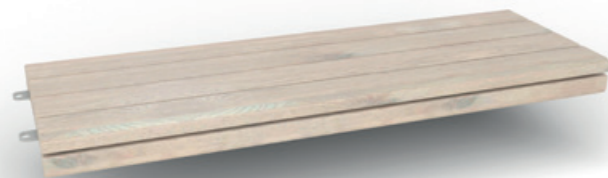

Bänk / Bordsskiva smal

- 8080069 **BF**

✦ 1.75 x 0.6 x 0.1