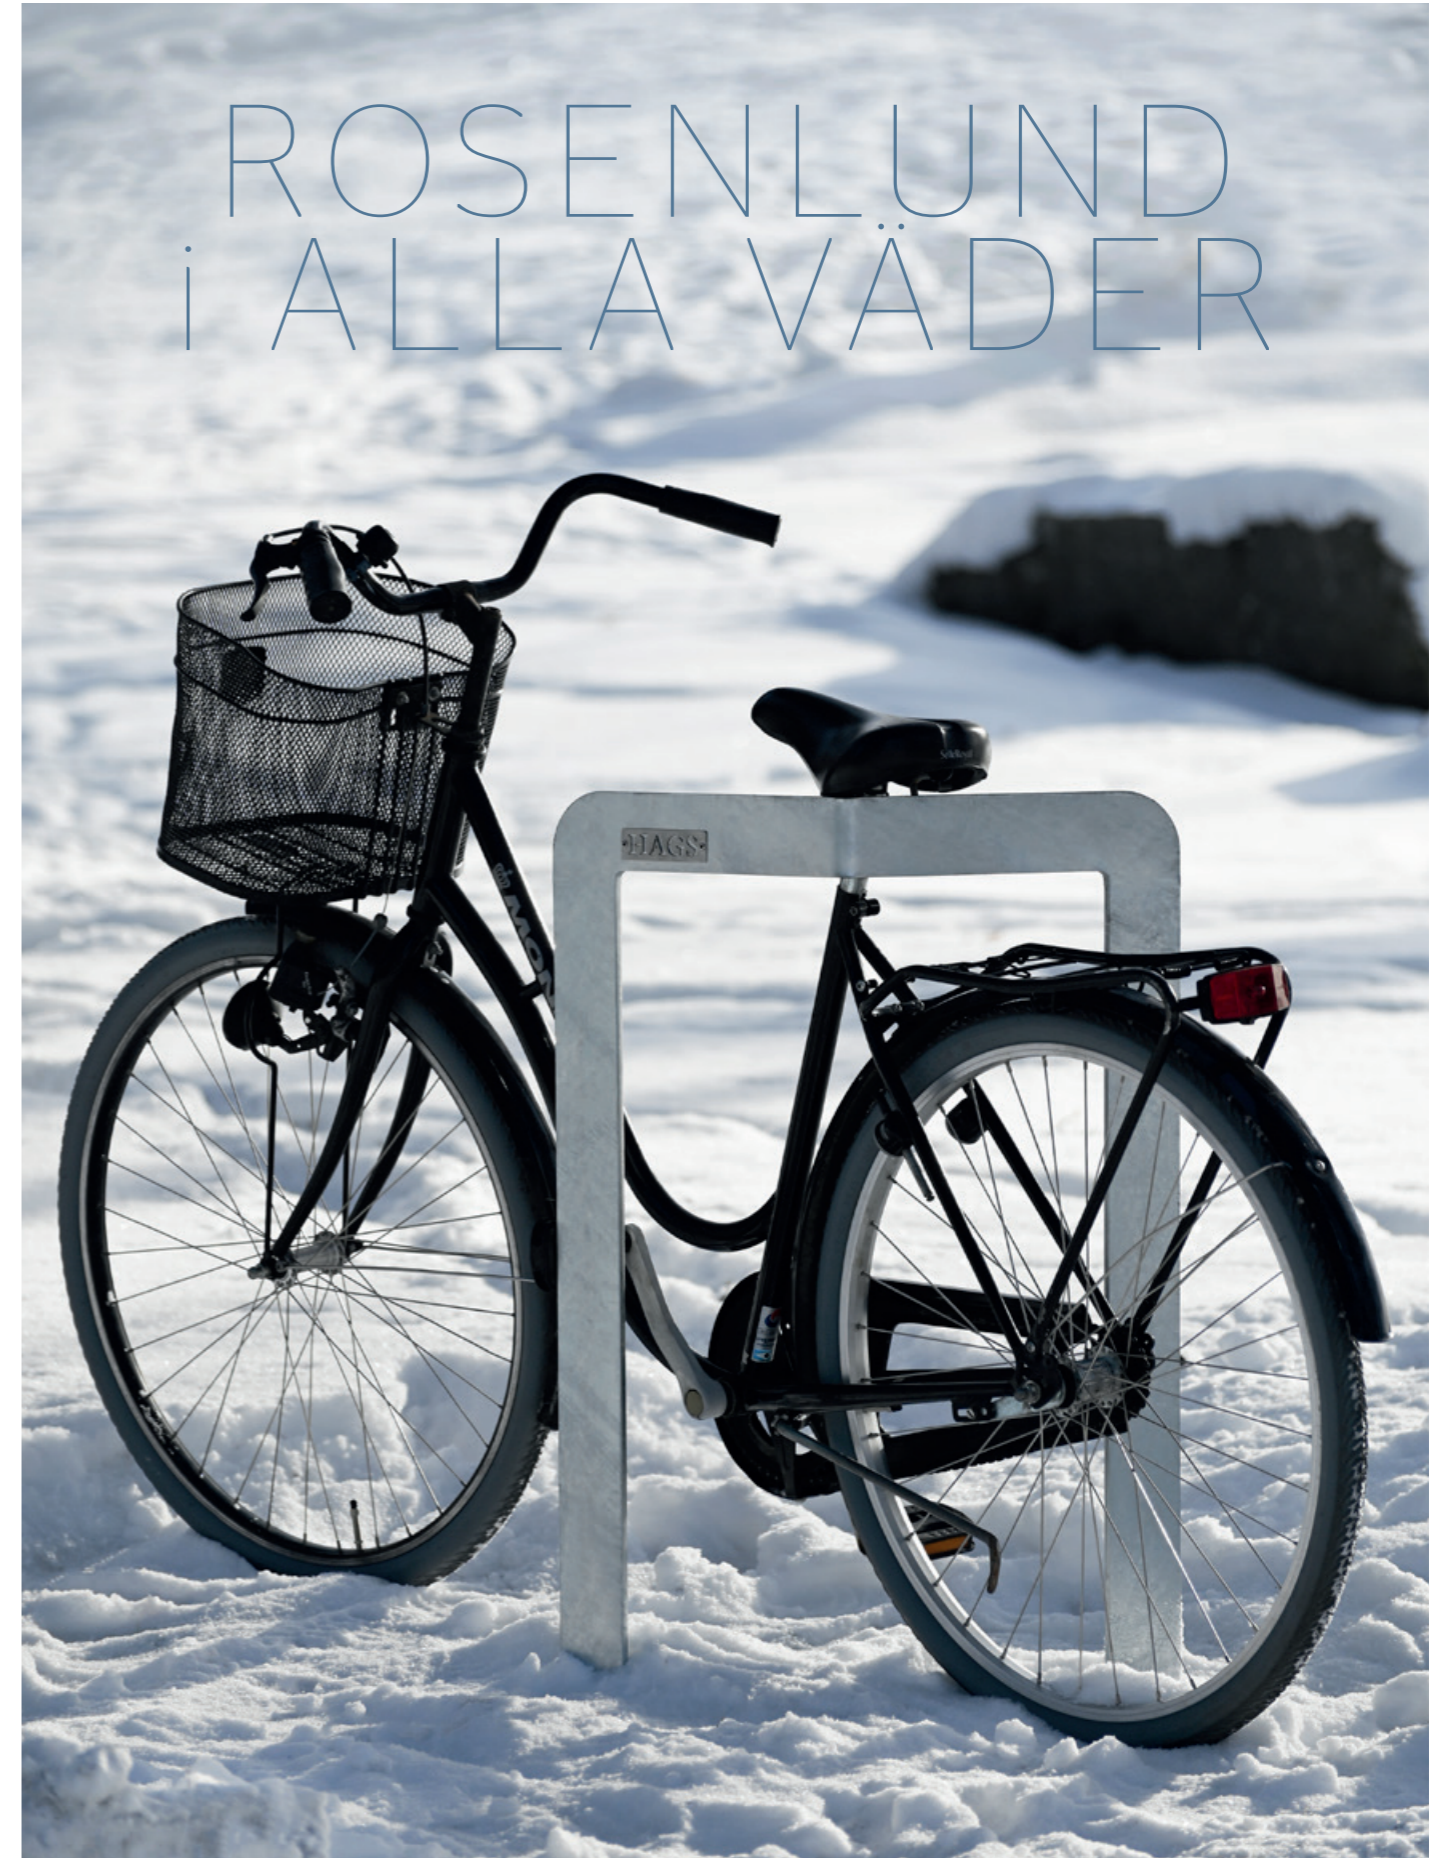

FURU & STÅL

Brädorna till alla möbler i Rosenlund-serien är tillverkade av FSC-certifierad furu från norra Sverige. Det är ett av de bästa materialen för utemöbler som skall stå emot väder, vind och annat slitage. Träet behandlas först med en mild vattenbaserad grundolja som skyddar mot mögelangrepp. Därefter förses ytan med två lager vitpigmenterad grundolja som skyddar mot UV-strålning och övrig miljöpåverkan.

Underrederna och övriga metalldelar är varmförzinkade alternativt behandlade med en skyddande zinkprimer som sedan pulverlackeras.

MÖBLER ATT VARA RÄDD OM

- Trämöbler som används utomhus mår bra av tillsyn och omsorg.
- Tvätta av dina möbler med jämna mellanrum, använd ett mildt rengöringsmedel.
- Färsk kåda kan avlägsnas med lite T-röd / Etanol eller Lacknafta på en trasa.
- Torkad kåda skrapas bort, försiktigt så att du inte skadar underlaget.
- Olja in produkterna med färglös torkande träolja efter rengöring.

Din omtanke kommer att belönas med fräscha möbler som håller länge.