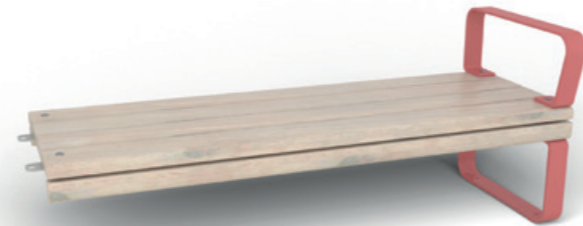

Bänk med 1 ben / 1 armstöd

- 8080118 **BF** Röd
- 8080119 **BF** Grön
- 8080120 **BF** Blå
- 8080121 **BF** Grå
- 8080117 **BF** Galvaniserad

✦ 1.75 x 0.6 x 0.7