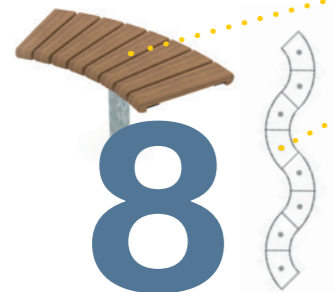

10
PALL ø 800 cm

8
BÄNK ø 1400 cm