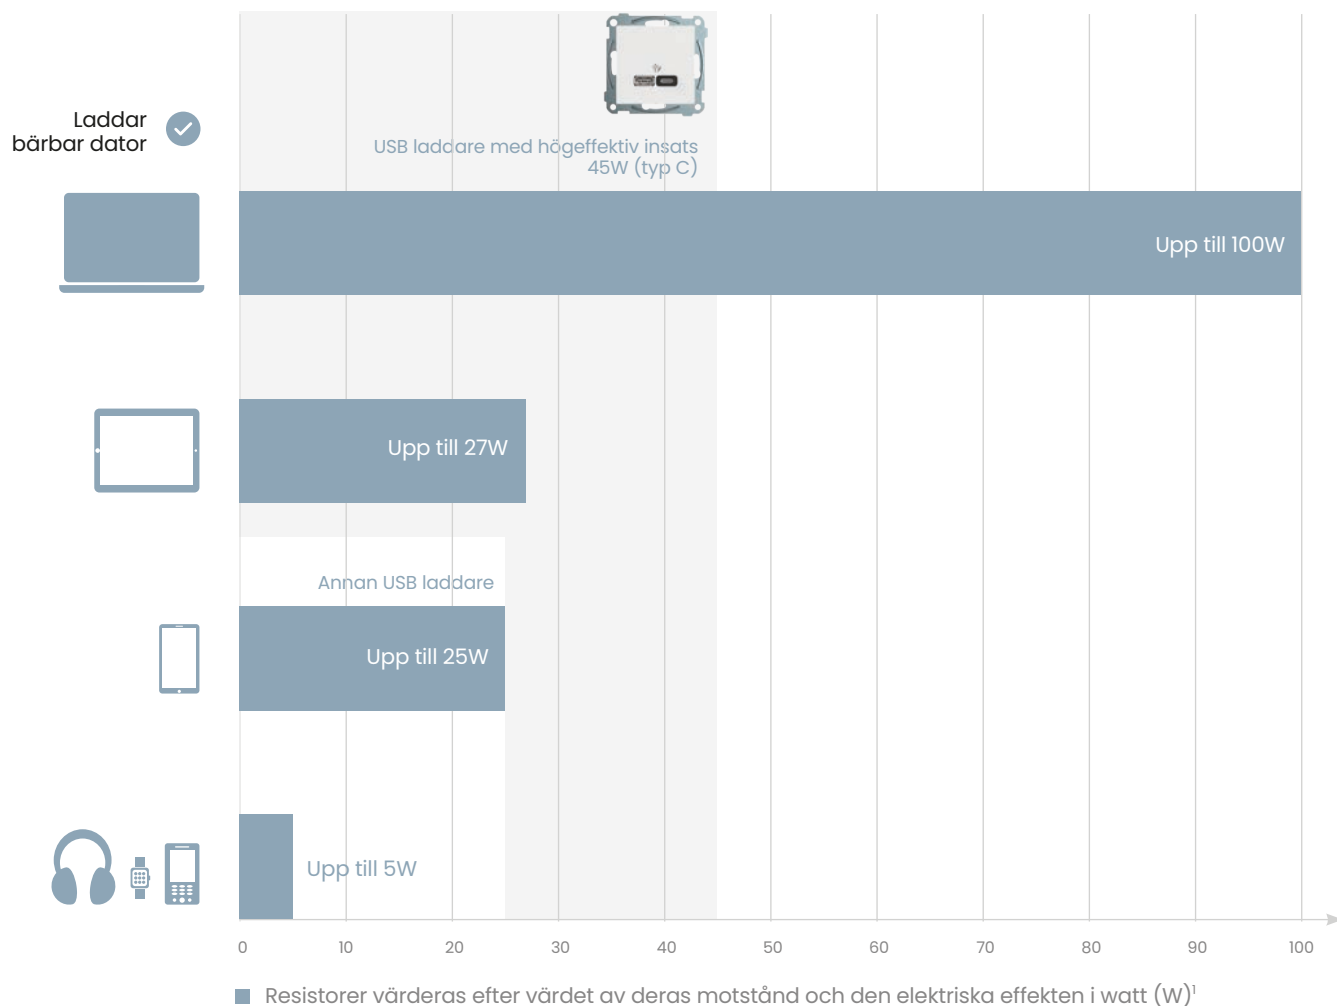

Anslut säkert

Använd alltid kablar från tillverkaren av enheten (eller någon annan certifierad kabel) för optimal laddningshastighet och ökad säkerhet.³

Den höga kapaciteten i USB A+C PD 45W gör laddningen mer energibesparande.

¹ Källa: batteryuniversity.com (hämtat: 10.11.2021)

² källa: pcmag.com (hämtat: 10.11.2021)

³ Källa: pcmag.com (hämtat: 10.11.2021)

Laddning av olika enheter

USB-laddning med högeffektiv insats ger märkbart snabbare laddning av alla mobila enheter. Titta efter Power Delivery symbolen märkt på uttagets front.