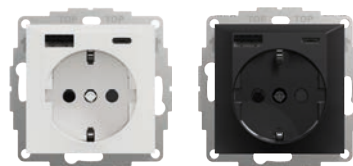

Ladduttag USB A+C Schuko

USB av typ A och typ C samt hela 3A laddström. För både infällt och utanpåliggande montage. USB standard 2.0. Utspänning 5V= (+/- 5 %). Laddar en eller två enheter samtidigt. Levereras utan ram för infällt montage i apparatdosa eller för utanpåliggande montage i förhöjningsram eller hörnbox. Montagedjup 31 mm.