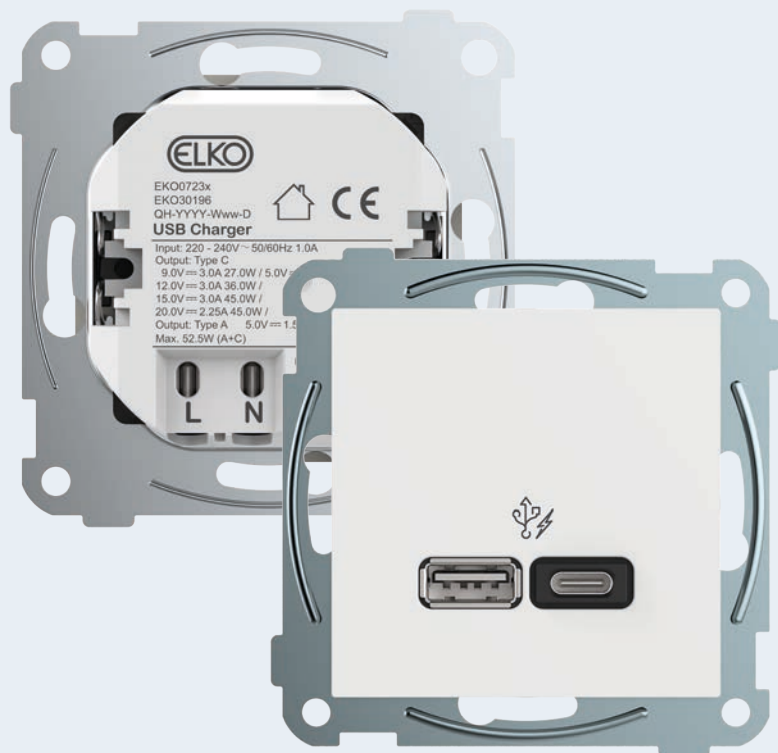

Funktioner USB ladduttag A+C PD 45W

- Nominell last 100–240 V +/- 10%
- USB utspänning 5V= +/- 5 %
- Maximal ström är 3.0 A om bara en utgångsport används, dela den maximala användning av båda portarna. Laddspänningen anpassas efter anslutna enheter till 5V, 12V eller 20V, se tabell nedan.
- Typ A: 5V – 1.5A 7.5W
- Typ C:
  5V – 3A 15W
  9V – 3.0A 27W
  12V – 3A 36W
  15V – 3.0A 45W
  20V – 2.25A 45W
- MAX 52.5W (A+C)

Vilka faktorer påverkar laddningstiden?

Hur snabbt din mobiltelefon – eller någon annan enhet – laddas beror främst på två faktorer:

- Enhetens nominella effekt
- Laddarens kapacitet

Den nominella effekten för din enhet är högre än laddarens kapacitet.

Din enhet laddas långsammare än vad som är möjligt.

Den nominella effekten för din enhet är lägre än eller lika med laddarens kapacitet.

Enheten laddas med maximal hastighet.

Fler tips vid laddning

Temperaturen är avgörande

Om enheten är för varm eller för kall påverkar det batteriet. Ladda vid en måttlig temperatur för att förbättra laddningsupptagningen.¹

Gå inte hela vägen ner till 0 %

Anslut smarttelefonen innan den uppmanar dig att byta till energisparläge för att spara på batteriet.²

Anslut säkert

Använd alltid kablar från tillverkaren av enheten (eller någon annan certifierad kabel) för optimal laddningshastighet och ökad säkerhet.³

Den höga kapaciteten i USB A+C PD 45W gör laddningen mer energibesparande.