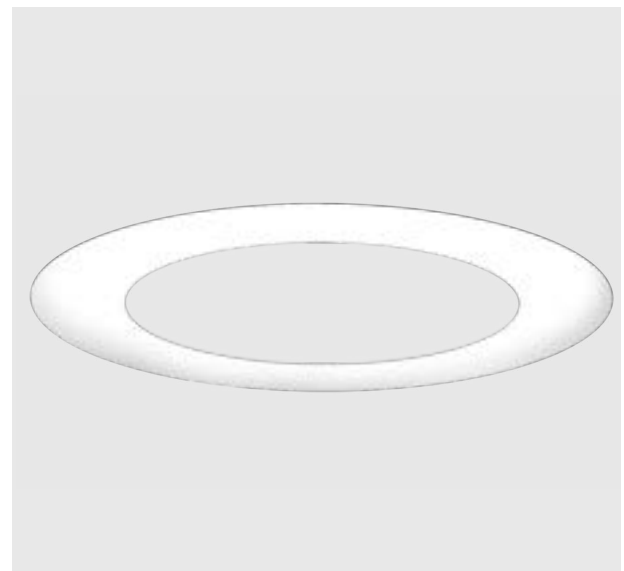

[Mais detalhes >](#)

GAMA CIRCULAR RING

SEMI CIRCULAR INLUX COOL SUSPENSO

Ideal para instalações de luz, a Semi Circular Inlux Cool Suspenso é composta por um difusor policarbonato, proporcionando uma distribuição indireta do fluxo luminoso.

[Mais detalhes >](#)

GAMA CIRCULAR RING

CIRCULAR RING 90 SALIENTE

Com uma composição de alumínio, a Circular Ring 90 Saliente distingue-se pelo seu perfil mais estreito. Uma solução versátil para vários projetos de iluminação técnica.

[Mais detalhes >](#)

CIRCULAR RING TRIMLESS

Solução de iluminação eficiente e flexível para projetos amplos. Esta luminária LED técnica de encastrar sem aba garante uma iluminação uniforme por todo o projeto.

[Mais detalhes >](#)

GAMA CIRCULAR PLATE

CIRCULAR PLATE SUSPENSO

Luminária LED circular com emissão direta do fluxo luminoso. Disponível em diferentes dimensões e acabamentos, esta luminária garante uma iluminação uniforme e ajustada às necessidades dos utilizadores.