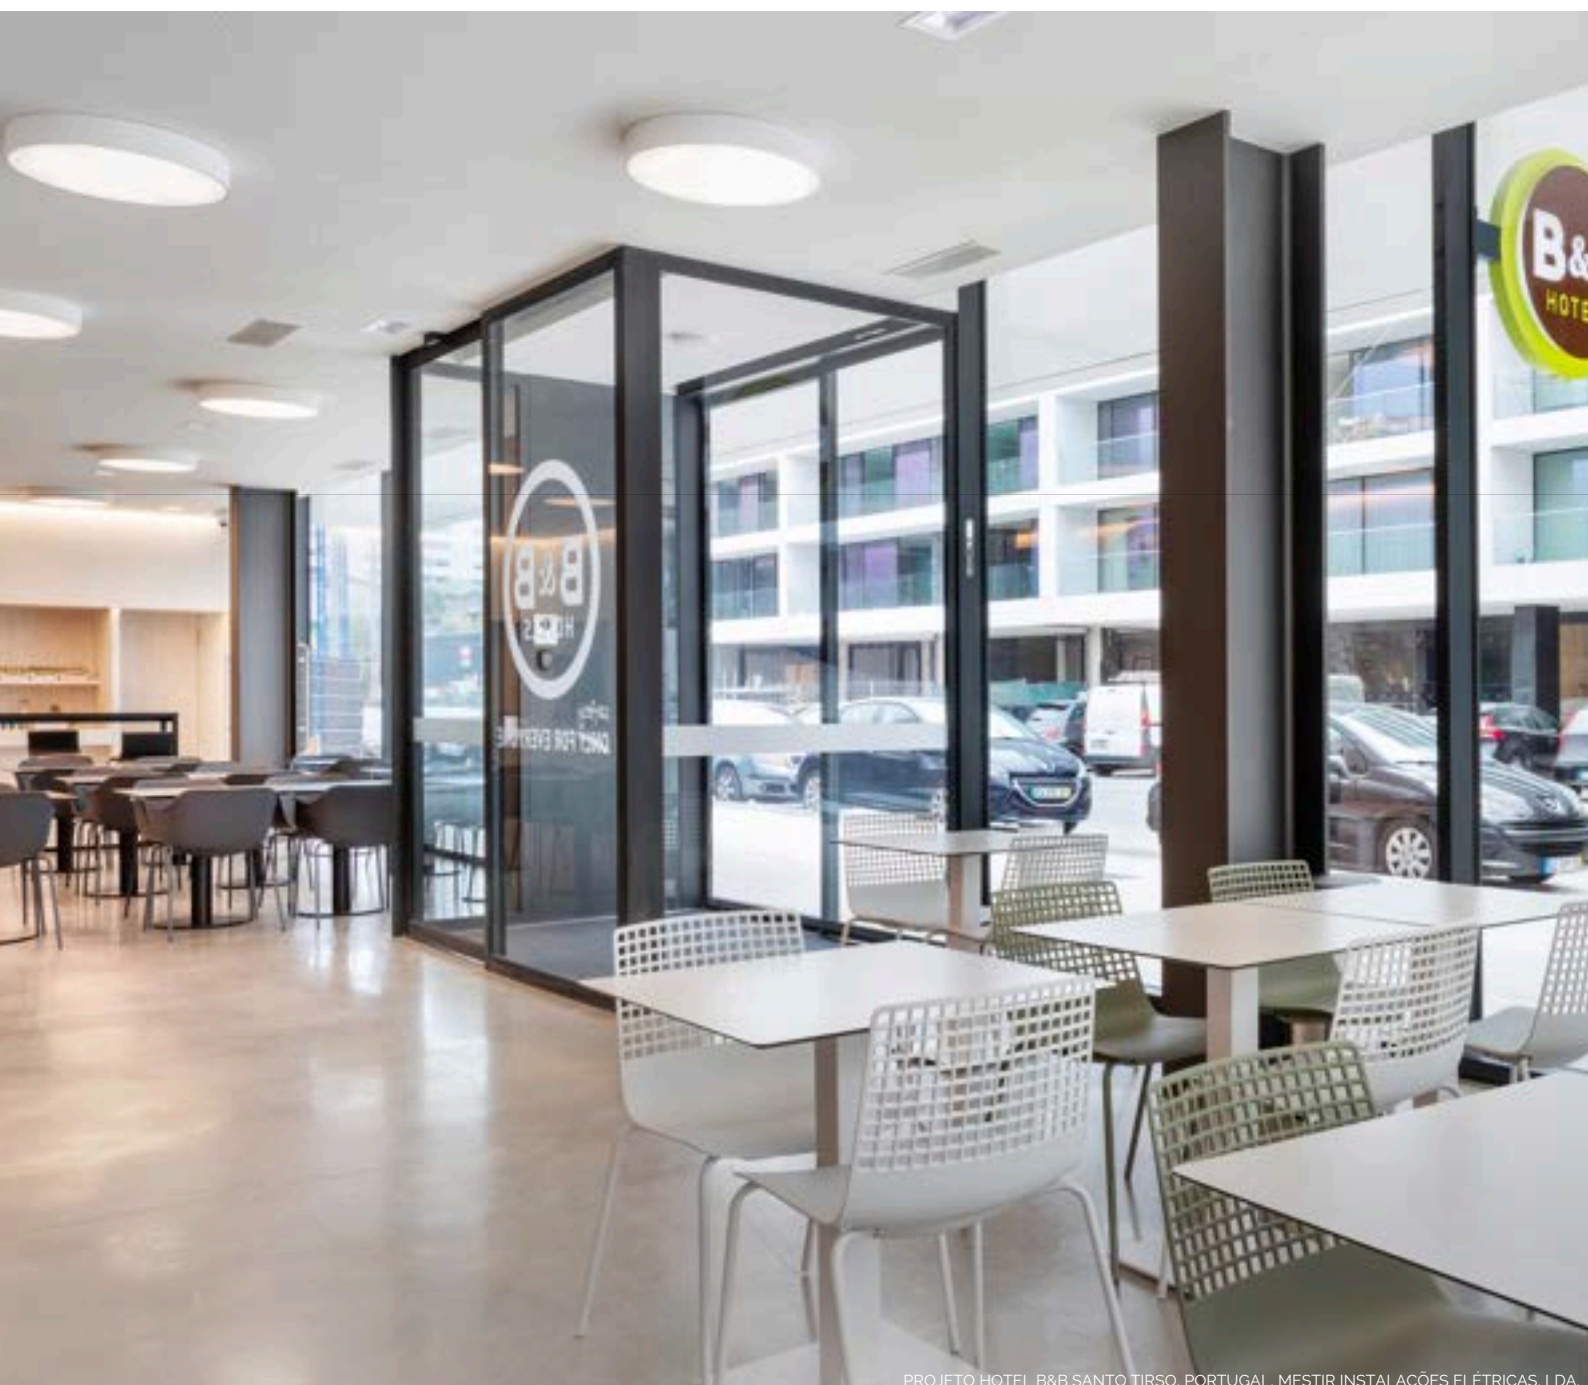

PROJETO HOTEL B&B SANTO TIRSO, PORTUGAL, MESTIR INSTALAÇÕES ELÉTRICAS, LDA.