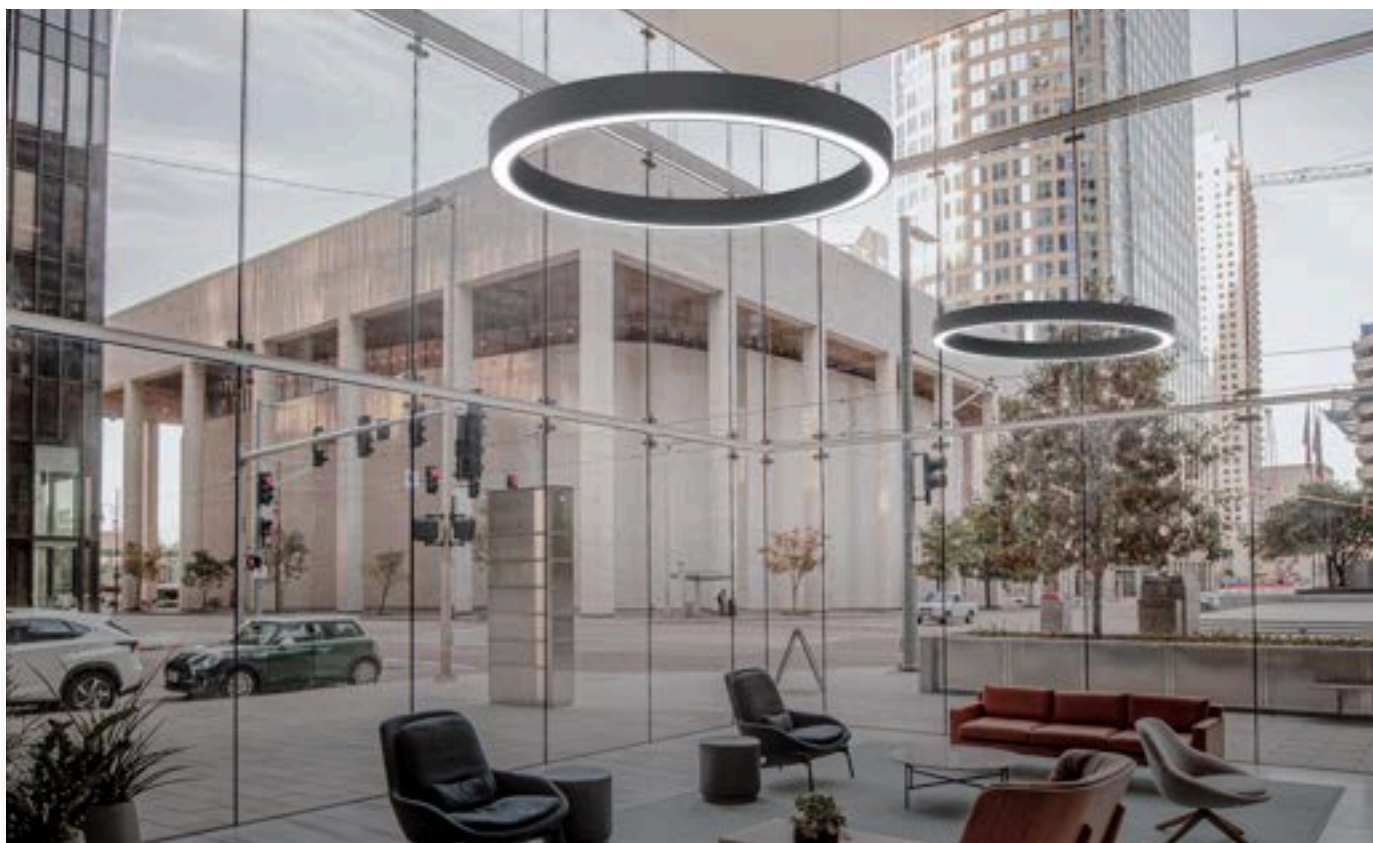

GAMA CIRCULAR RING

CIRCULAR RING 90 SLIM
SUSPensa

Uma coleção com um design simples e funcional que pode ser incorporada em qualquer projeto de interiores.

***Espaços Corporativos e Escritórios;
Projetos de Hospitalidade;
Projetos Residenciais.***

ACABAMENTOS

Mais detalhes >