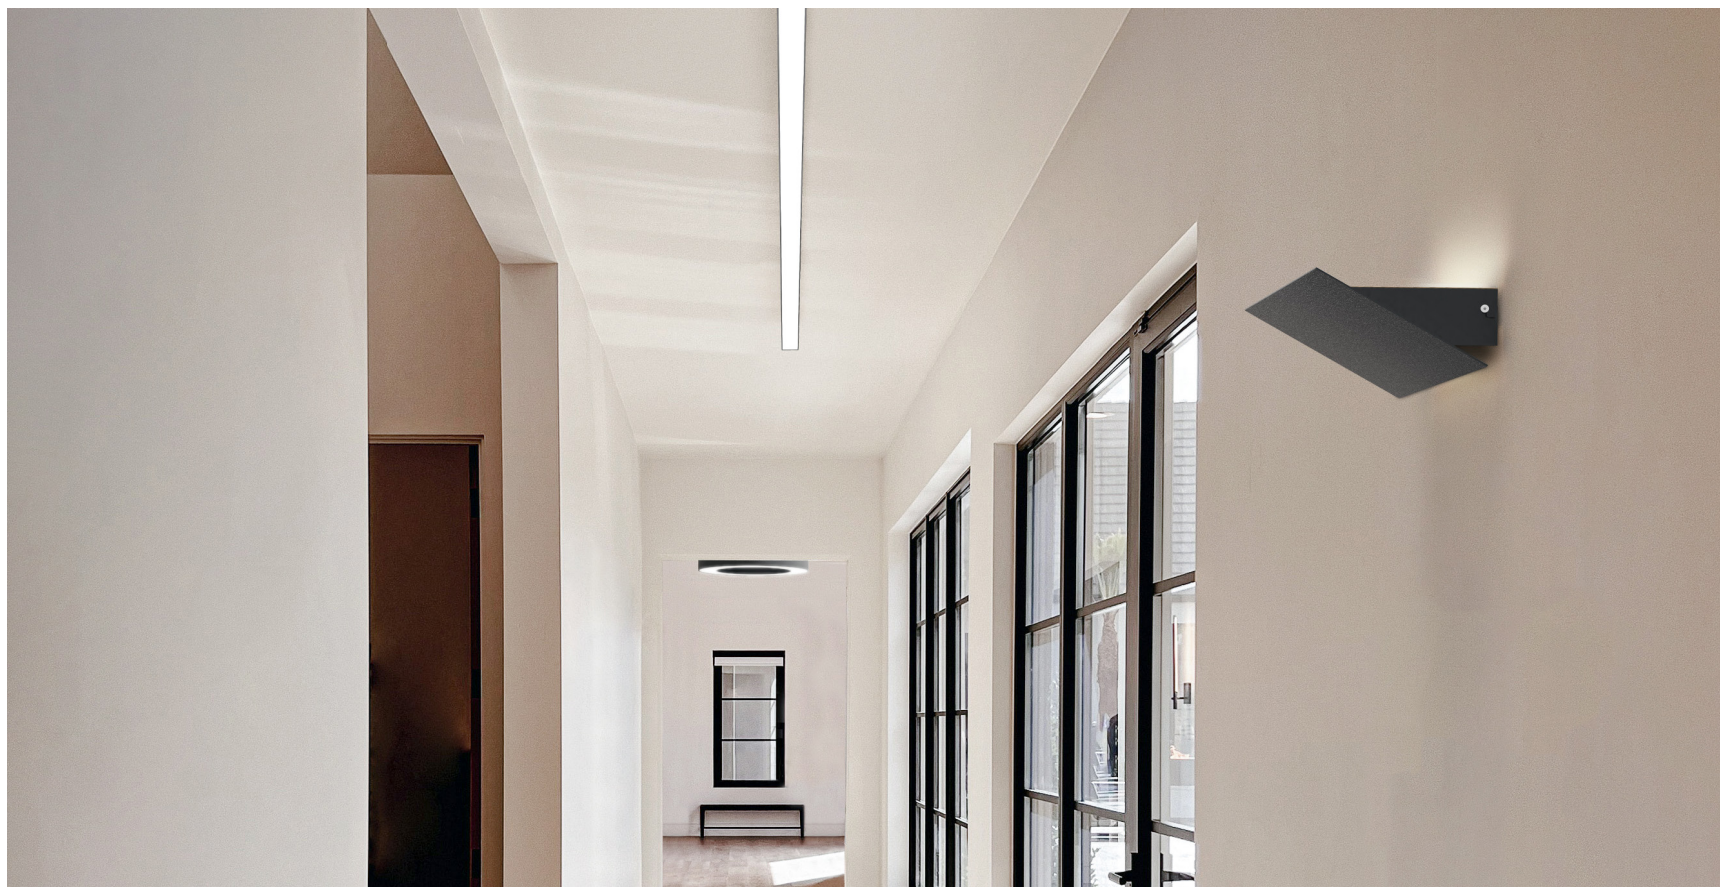

NEW DESIGNS

Caracterizada pelas linhas simples e minimalistas, a nova Circular Ring 90 Slim Suspensa é uma luminária circular que se adapta a qualquer projeto de interiores.

Characterized by its simple, minimalist lines, the new Circular Ring 90 Slim Suspensa is a circular luminaire that adapts to any interior design.

A sua forma semi circular, conjugada com o seu perfil de alumínio, permitem que esta luminária assuma uma função decorativa, sem descartar a funcionalidade da mesma.

Ideal para instalações de luz, proporcionando uma distribuição indireta do fluxo luminoso.

Com um design geométrico único, esta peça de iluminação foi idealizada para transformar qualquer espaço devido à sua estética diferenciada e arrojada.

Perfeita para projetos amplos que procuram um ponto diferenciador.

INFINITY XSLIM
APLIQUE
WALL APPLIANCE

INFINITY XSLIM ROTATIVA
C/ REFLETORES
ROTATIVE WITH REFLECTORS

AURA H
PAREDE
WALL

LIBRA

LYCA
PAREDE
WALL

AQUILA

MENSA

BEGOLUX | PORTUGAL | ESCRITÓRIOS L'OREAL / L'OREAL OFFICE