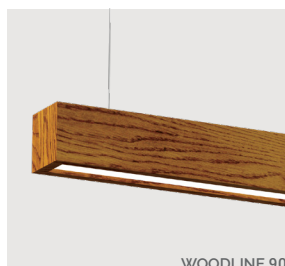

Ao incorporar elementos naturais, é possível obter uma estética simples para os seus projetos de interiores.

A Coleção Woodline, com o tom quente da madeira e o seu design linear, cria uma atmosfera convidativa e confortável que se harmoniza com o espaço.

By incorporating natural elements, you can achieve a simple aesthetic for your interior projects.

The Woodline Collection, with its warm wood tone and linear design, creates an inviting and comfortable atmosphere that harmonizes with the space.

WOODLINE 90