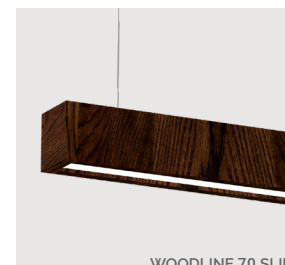

Ideal para vários projetos de interiores, esta luminária é revestida com madeira de alta qualidade, proporcionando uma estética rústica e minimalista ao espaço.

Ideal for various interior projects, this luminaire is covered in high-quality wood, giving the space a rustic, minimalist aesthetic.

WOODLINE 70 SLIM