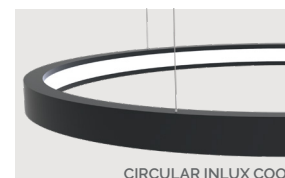

Com um design aprimorado, graças ao difusor clipado e a luz indireta orientada para o interior ou exterior da sua circunferência, as Inlux Cool e Outlux Cool oferecem uma iluminação homogênea por todo o espaço, mantendo um caráter decorativo, elegante e minimalista.

With an improved design, thanks to the clipped diffuser and the indirect light directed towards the inside or outside of its circumference, the Inlux Cool and Outlux Cool offer homogeneous lighting throughout the space, maintaining a decorative, elegant and minimalist character.