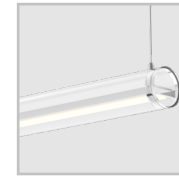

INFINITY TUBE
TRANSLÚCIDA SUSPENSÃO
TRANSLUCENT SUSPENDED