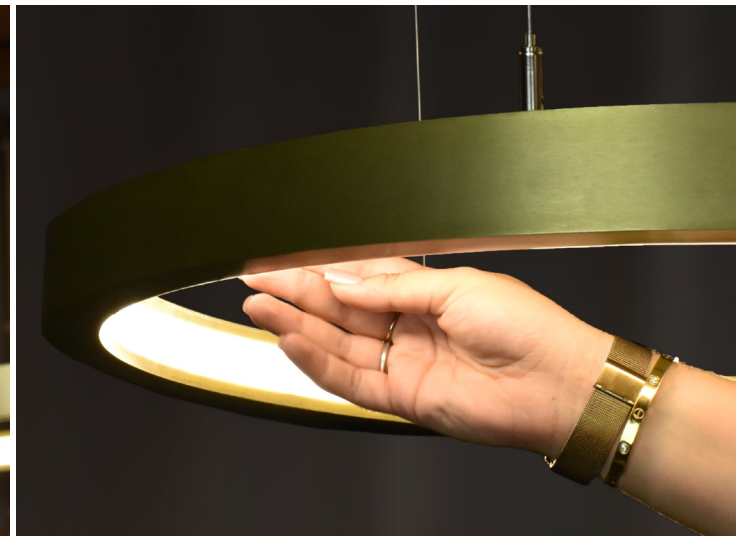

NEW DESIGNS

METAL HAZE

SUSPENSÕES / SUSPENSIONS

SALIENTES / SURFACE

PAREDE / WALL

NOVOS ACABAMENTOS METÁLICOS / NEW METAL FINISHES