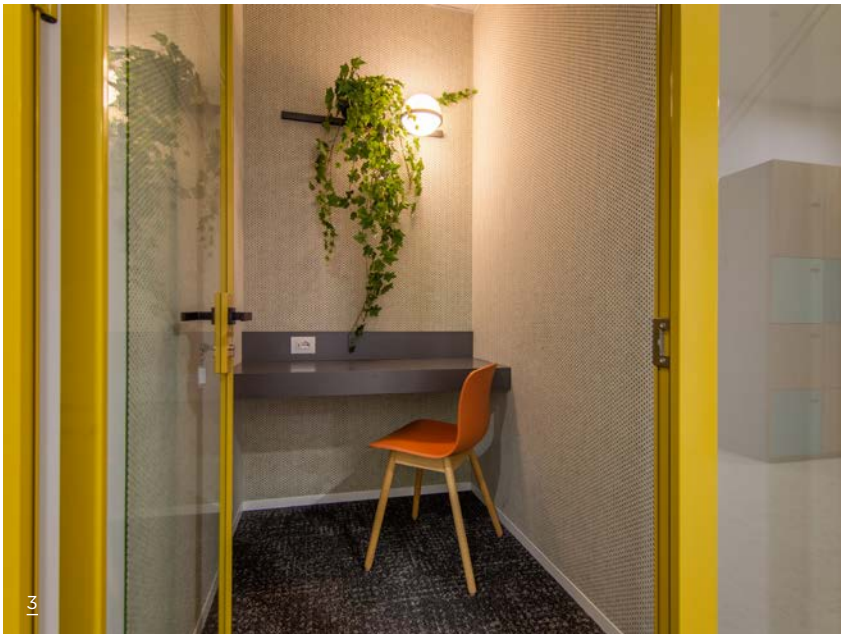

2 POISFELT

1 Project Liftrock

Realization DT Expert

3 Architects Eleonora Prassino, Cushman & Wakefield

Realization Cardex

Client Kantar

Ph. Pietro Agostini