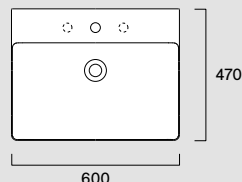

Green 60x47

04 2060 1001

1. Ita Lavabo con 1 foro, predisposto per 3 fori rubinetteria, senza troppopieno. Installazione sospeso, su mobile o struttura in metallo.
2. Eng Washbasin with 1 taphole, prearranged for 3 tapholes, without overflow. Wall-hung, on furniture or on metal frame installation.
3. Deu Waschbecken mit 1 Bohrung, vorbereitet mit 3 Bohrungen für Armaturen, ohne Überlauf. Installation wandhängend, auf Möbel oder auf Metallstruktur.