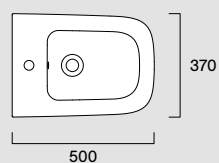

Green 50x37 Bidet

04 1850 1001

1. Ita Bidet sospeso monoforo con troppopieno e sistema di fissaggio a scomparsa dal basso.
2. Eng Wall-hung bidet one taphole with overflow and hidden fixing from the bottom.
3. Deu Wandhängendes Einloch-Bidet mit Überlauf und verdecktem Bodenbefestigungssystem.