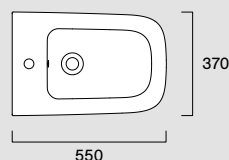

Green 55x37 Bidet

04 1955 1001

1. Ita Bidet filo parete monoforo con troppopieno e sistema di fissaggio a parete nascosto.
2. Eng Floorstanding bidet one taphole with overflow and hidden fixing.
3. Deu Einloch-Bidet mit Überlauf und verdecktem Wandbefestigungssystem.