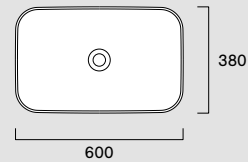

Green 60x38 h15

04 2261 0001

Ita Lavabo senza troppopieno. Installazione ad appoggio.
Eng Washbasin without overflow. Countertop installation.
Deu Waschbecken ohne Überlauf. Installation aufliegend.