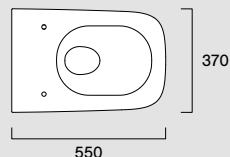

Green 55x37 Wc

04 1155 0001

Ita Wc sospeso con sistema di scarico Silentech e sistema di fissaggio a scomparsa dal basso.

Eng Wall-hung Wc with Silentech flushing system and hidden fixing from the bottom.

Deu Wandhängendes WC mit Silentech-Abflusssystem und verdecktem Bodenbefestigungssystem.