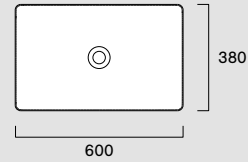

Green 60x38 h12

04 2260 0001

Ita Lavabo senza troppopieno. Installazione ad appoggio.
Eng Washbasin without overflow. Countertop installation.
Deu Waschbecken ohne Überlauf. Installation aufliegend.