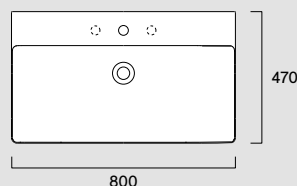

Green 80x47

04 2080 1001

1. Ita Lavabo con 1 foro, predisposto per 3 fori rubinetteria, senza troppopieno. Installazione sospeso, su mobile o struttura in metallo.
2. Eng Washbasin with 1 taphole, prearranged for 3 tapholes, without overflow. Wall-hung, on furniture or on metal frame installation.
3. Deu Waschbecken mit 1 Bohrung, vorbereitet mit 3 Bohrungen für Armaturen, ohne Überlauf. Installation wandhängend, auf Möbel oder auf Metallstruktur.