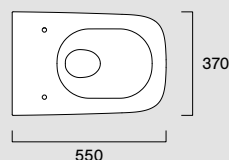

Green 55x37 Wc

04 1235 0001

1. Ita Wc filo parete con sistema di scarico Silentech e fissaggio a parete nascosto.
2. Eng Floorstanding Wc with adjustable inlet/outlet, Silentech flushing system and hidden wall fixing
3. Deu Wandhängendes Flachspül-WC mit Silentech-Abflusssystem und verdeckter Wandbefestigung.