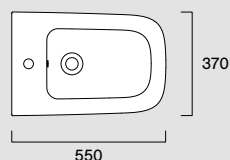

Green 55x37 Bidet

04 1855 1001

Ita Bidet sospeso monoforo con troppopieno e sistema di fissaggio a scomparsa dal basso.

Eng Wall-hung bidet one taphole with overflow and hidden fixing from the bottom.

Deu Wandhängendes Einloch-Bidet mit Überlauf und verdecktem Bodenbefestigungssystem.