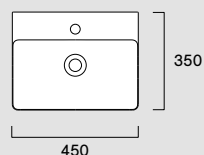

Green 45x35

04 2045 1001

1. Ita Lavabo con 1 foro rubinetteria, senza troppopieno. Installazione sospeso o su mobile.
2. Eng Washbasin with 1 taphole, without overflow. Wall-hung on furniture installation.
3. Deu Waschbecken mit 1 Bohrung für Armaturen, ohne Überlauf. Installation wandhängend oder auf Möbel.