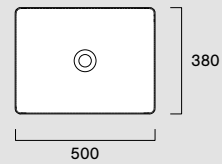

Green 50x38 h12

04 2250 0001

Ita Lavabo senza troppopieno. Installazione ad appoggio.
Eng Washbasin without overflow. Countertop installation.
Deu Waschbecken ohne Überlauf. Installation aufliegend.