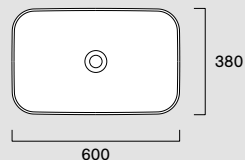

Green 60x38**04 2460 0001**

Ita Lavabo senza troppopieno. Installazione ad incasso.

Eng Washbasin without overflow. Built-in installation.

Deu Waschbecken ohne Überlauf. Installation eingelegt.

 Bianco lucido /
Glossy / Glänzend