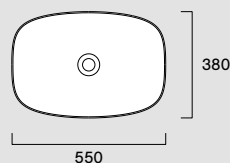

Green 55x38 h85

04 2855 1001

Ita Lavabo con foro posteriore per scarico a parete, senza troppopieno. Fissaggio incluso.

Eng Washbasin with wall waste without overflow. Fixing included.

Deu Waschbecken mit rückseitigem Loch für Wandablauf, ohne Überlauf. Befestigung inbegriffen.