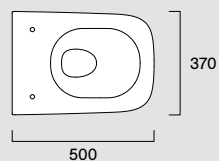

Green 50x37 Wc

04 1150 0001

1. Ita Wc sospeso con sistema di scarico Silentech e sistema di fissaggio a scomparsa dal basso.
2. Eng Wall-hung Wc with Silentech flushing system and hidden fixing from the bottom.
3. Deu Wandhängendes WC mit Silentech-Abflusssystem und verdecktem Bodenbefestigungssystem.