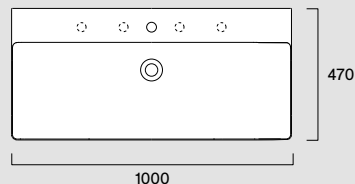

Green 100x47**04 2100 1001**

- Ita Lavabo con 1 foro, predisposto per 3 fori rubinetteria, senza troppopieno. Installazione sospeso, su mobile o struttura in metallo.
- Eng Washbasin with 1 taphole, prearranged for 3 tapholes, without overflow. Wall-hung, on furniture or on metal frame installation.
- Deu Waschbecken mit 1 Bohrung, vorbereitet mit 3 Bohrungen für Armaturen, ohne Überlauf. Installation wandhängend, auf Möbel oder auf Metallstruktur.