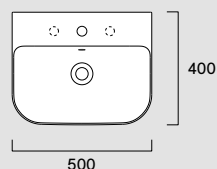

Italy 50x40

07 2050 1001

1. Ita Lavabo con 1 foro, predisposto per 3 fori rubinetteria, con troppopieno. Installazione sospeso o appoggio.
2. Eng Washbasin with 1 taphole, prearranged for 3 tapholes, with overflow. Wall-hung or countertop installation.
3. Deu Waschbecken mit 1 Bohrung, vorbereitet mit 3 Bohrungen für Armaturen, mit Überlauf. Installation wandhängend oder aufliegend.