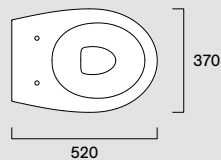

Italy 52x37 Wc

07 1252 0001

1. Ita Wc filo parete con sistema di scarico Silentech e fissaggio a parete nascosto.
2. Eng Floorstanding Wc with adjustable inlet/outlet, Silentech flushing system and hidden wall fixing
3. Deu Wandhängendes Flachspül-WC mit Silentech-Abflusssystem und verdeckter Wandbefestigung.