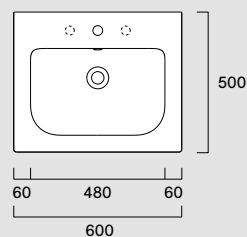

Italy 60x50

07 2061 1001

1. Ita Lavabo con 1 foro, predisposto per 3 fori rubinetteria, con troppopieno. Installazione sospeso o su mobile.
2. Eng Washbasin with 1 taphole, prearranged for 3 tapholes, with overflow. Wall-hung, or on furniture installation.
3. Deu Waschbecken mit 1 Bohrung, vorbereitet mit 3 Bohrungen für Armaturen, mit Überlauf. Installation wandhängend oder auf Möbel.