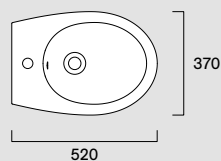

Italy 52x37 Bidet

07 1852 1001

1. Ita Bidet sospeso monoforo con troppopieno e sistema di fissaggio a scomparsa dal basso.
2. Eng Wall-hung bidet one taphole with overflow and hidden fixing from the bottom.
3. Deu Wandhängendes Einloch-Bidet mit Überlauf und verdecktem Bodenbefestigungssystem.