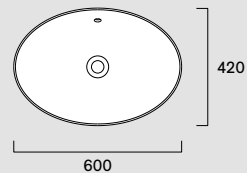

- Bianco lucido /
Glossy / Glänzend

Italy 60x42 h16**07 2260 0001**

Ita Lavabo con troppopieno. Installazione ad appoggio.

Eng Washbasin with overflow. Countertop installation.

Deu Waschbecken mit Überlauf. Installation aufliegend.