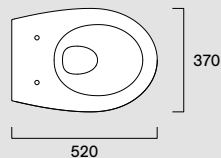

Italy 52x37 Wc

07 1152 0001

1. Ita Wc sospeso con sistema di scarico Silentech e sistema di fissaggio a scomparsa dal basso.
2. Eng Wall-hung Wc with Silentech flushing system and hidden fixing from the bottom.
3. Deu Wandhängendes WC mit Silentech-Abflusssystem und verdecktem Bodenbefestigungssystem.