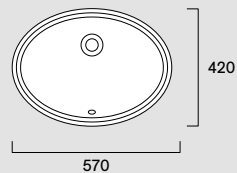

- Bianco lucido /
Glossy / Glänzend

**Italy 50x35****07 2750 0001**

Ita Lavabo con troppopieno. Installazione sottopiano.
Eng Washbasin with overflow. Under-counter installation.
Deu Waschbecken mit Überlauf. Unterbauinstallation.

- Bianco lucido /
Glossy / Glänzend

**Italy 57x42****07 2757 0001**

Ita Lavabo con troppopieno. Installazione sottopiano.
Eng Washbasin with overflow. Under-counter installation.
Deu Waschbecken mit Überlauf. Unterbauinstallation.