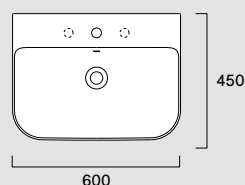

Italy 60x45

07 2060 1001

1. Ita Lavabo con 1 foro, predisposto per 3 fori rubinetteria, con troppopieno. Installazione sospeso o appoggio.
2. Eng Washbasin with 1 taphole, prearranged for 3 tapholes, with overflow. Wall-hung or countertop installation.
3. Deu Waschbecken mit 1 Bohrung, vorbereitet mit 3 Bohrungen für Armaturen, mit Überlauf. Installation wandhängend oder aufliegend.