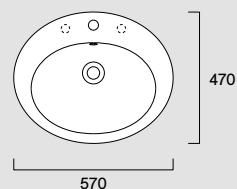

Italy 57x47

07 2557 1001

Ita Lavabo con 1 foro, predisposto per 3 fori rubinetteria, con troppopieno. Installazione ad incasso.

Eng Washbasin with 1 taphole, prearranged for 3 tapholes, with overflow. Built-in installation.

Deu Waschbecken mit 1 Bohrung, vorbereitet mit 3 Bohrungen für Armaturen, mit Überlauf. Installation eingelegt.