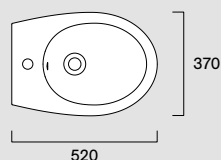

Italy 52x37 Bidet

07 1952 1001

1. Ita Bidet filo parete monoforo con troppopieno e sistema di fissaggio a parete nascosto.
2. Eng Floorstanding bidet one taphole with overflow and hidden fixing.
3. Deu Einloch-Bidet mit Überlauf und verdecktem Wandbefestigungssystem.