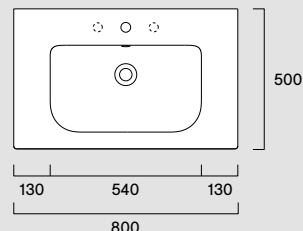

Italy 80x50

07 2081 1001

1. Ita Lavabo con 1 foro, predisposto per 3 fori rubinetteria, con troppopieno. Installazione sospeso o su mobile.
2. Eng Washbasin with 1 taphole, prearranged for 3 tapholes, with overflow. Wall-hung, or on furniture installation.
3. Deu Waschbecken mit 1 Bohrung, vorbereitet mit 3 Bohrungen für Armaturen, mit Überlauf. Installation wandhängend oder auf Möbel.