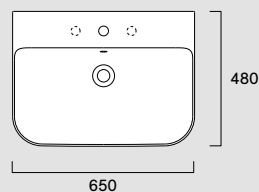

Italy 65x48

07 2065 1001

1. Ita Lavabo con 1 foro, predisposto per 3 fori rubinetteria, con troppopieno. Installazione sospeso o appoggio.
2. Eng Washbasin with 1 taphole, prearranged for 3 tapholes, with overflow. Wall-hung or countertop installation.
3. Deu Waschbecken mit 1 Bohrung, vorbereitet mit 3 Bohrungen für Armaturen, mit Überlauf. Installation wandhängend oder aufliegend.