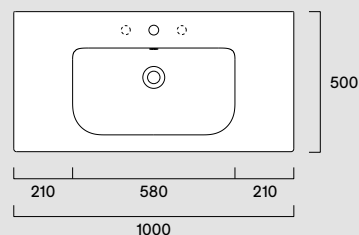

Italy 100x50

07 2101 1001

1. Ita Lavabo con 1 foro, predisposto per 3 fori rubinetteria, con troppopieno. Installazione sospeso o su mobile.
2. Eng Washbasin with 1 taphole, prearranged for 3 tapholes, with overflow. Wall-hung, or on furniture installation.
3. Deu Waschbecken mit 1 Bohrung, vorbereitet mit 3 Bohrungen für Armaturen, mit Überlauf. Installation wandhängend oder auf Möbel.