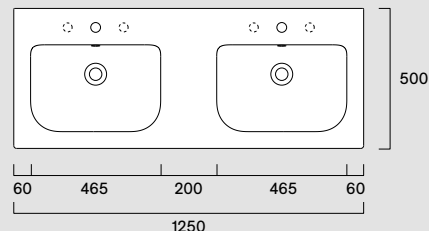

52x37 Wc
07 1152 0001

52x37 Bidet
07 1852 1001

Wc e Bidet terra
Floorstanding Wc and Bidet
Bodenstehende Wcs und Bidets

52x37 Wc
07 1252 0001

52x37 Bidet
07 1952 1001

Italy 125x50**07 2127 2001**

- Ita Lavabo con 1 foro, predisposto per 3 fori rubinetteria sui due bacini, con troppopieno. Installazione sospeso o su mobile.
- Eng Washbasin with 1 taphole, prearranged for 3 tapholes on both bowls, with overflow. Wall-hung, or on furniture installation.
- Deu Waschbecken mit 1 Bohrung, vorbereitet mit 3 Bohrungen für Armaturen auf den zwei Waschschüsseln, mit Überlauf. Installation wandhängend oder auf Möbel.