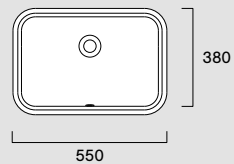

- Bianco lucido /
Glossy / Glänzend

Italy 55x38**07 2755 0001**

Ita Lavabo con troppopieno. Installazione sottopiano.
Eng Washbasin with overflow. Under-counter installation.
Deu Waschbecken mit Überlauf. Unterbauinstallation.