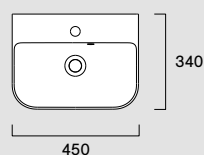

Italy 45x34

07 2045 1001

1. Ita Lavabo con 1 foro, con troppopieno predisposto per portasciugamani. Installazione sospeso o appoggio.
2. Eng Washbasin with 1 taphole, with overflow prearranged for towel rail. Wall-hung or countertop installation.
3. Deu Waschbecken mit 1 Bohrung, mit Überlauf vorgerüstet für Handtuchhalter. Installation wandhängend oder aufliegend.