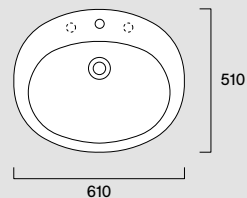

Italy 61x51

07 2561 1001

Ita Lavabo con 1 foro, predisposto per 3 fori rubinetteria, con troppopieno. Installazione ad incasso.

Eng Washbasin with 1 taphole, prearranged for 3 tapholes, with overflow. Built-in installation.

Deu Waschbecken mit 1 Bohrung, vorbereitet mit 3 Bohrungen für Armaturen, mit Überlauf. Installation eingelegt.