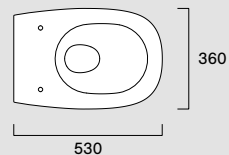

Alvea 53x36 Wc

06 1153 0001

1. Ita Wc sospeso con sistema di scarico Silentech e sistema di fissaggio a scomparsa dal basso.
2. Eng Wall-hung Wc with Silentech flushing system and hidden fixing from the bottom.
3. Deu Wandhängendes WC mit Silentech-Abflusssystem und verdecktem Bodenbefestigungssystem.