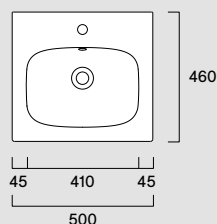

Alvea 50x46

06 2050 1001

1. Ita Lavabo con 1 foro rubinetteria, con troppopieno.
   Installazione sospeso o su mobile.
2. Eng Washbasin with 1 taphole, with overflow.
   Wall-hung, or on furniture installation.
3. Deu Waschbecken mit 1 Bohrung für Armaturen, mit Überlauf.
   Installation wandhängend oder auf Möbel.