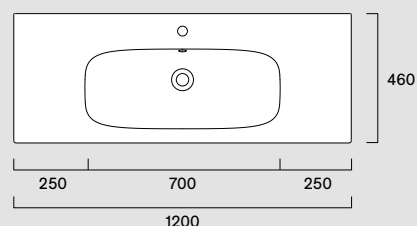

Alvea 120x46

06 2121 1001

1. Ita Lavabo con 1 foro rubinetteria, con troppopieno.
   Installazione sospeso o su mobile.
2. Eng Washbasin with 1 taphole, with overflow.
   Wall-hung, or on furniture installation.
3. Deu Waschbecken mit 1 Bohrung für Armaturen, mit Überlauf.
   Installation wandhängend oder auf Möbel.