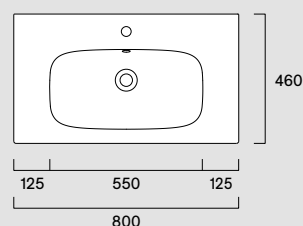

Alvea 80x46

06 2081 1001

1. Ita Lavabo con 1 foro rubinetteria, con troppopieno.
   Installazione sospeso o su mobile.
2. Eng Washbasin with 1 taphole, with overflow.
   Wall-hung, or on furniture installation.
3. Deu Waschbecken mit 1 Bohrung für Armaturen, mit Überlauf.
   Installation wandhängend oder auf Möbel.