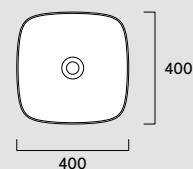

1. ☐ Bianco lucido /
   Glossy / Glänzend
2. ☒ Argento-Bianco /
   Silver-White / Silber-Weiss
3. ☒ Oro-Bianco /
   Gold-White / Gold-Weiss

1. ☐ Bianco satinato / satin
2. ☒ Nero satinato / satin
3. ☐ Cemento satinato / satin
4. ☐ Acqua satinato / satin
5. ☐ Sabbia satinato / satin
6. ☐ Lino satinato / satin
7. ☐ Seta satinato / satin
8. ☐ Tortora satinato / satin