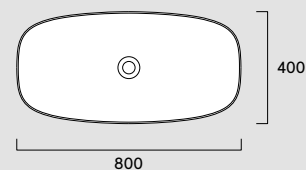

Alvea 80x40 h14

06 2280 0001

1. Ita Lavabo senza troppopieno. Installazione ad appoggio.
2. Eng Washbasin without overflow. Countertop installation.
3. Deu Waschbecken ohne Überlauf. Installation aufliegend.

1. ☐ Bianco lucido /
   Glossy / Glänzend
2. ☒ Argento-Bianco /
   Silver-White / Silber-Weiss
3. ☒ Oro-Bianco /
   Gold-White / Gold-Weiss

1. ☐ Bianco satinato / satin
2. ☒ Nero satinato / satin
3. ☐ Cemento satinato / satin
4. ☐ Acqua satinato / satin
5. ☐ Sabbia satinato / satin
6. ☐ Lino satinato / satin
7. ☐ Seta satinato / satin
8. ☐ Tortora satinato / satin

Alvea 60x40 h14

06 2260 0001

1. Ita Lavabo senza troppopieno. Installazione ad appoggio.
2. Eng Washbasin without overflow. Countertop installation.
3. Deu Waschbecken ohne Überlauf. Installation aufliegend.