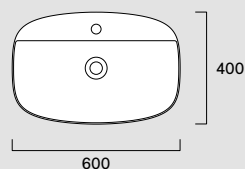

Alvea 60x40

06 2560 1001

Ita Lavabo con 1 foro rubinetteria senza troppopieno.
Installazione ad incasso.

Eng Washbasin with 1 taphole, without overflow. Built-in installation.

Deu Waschbecken mit 1 Bohrung für Armaturen ohne Überlauf.
Installation eingelegt.