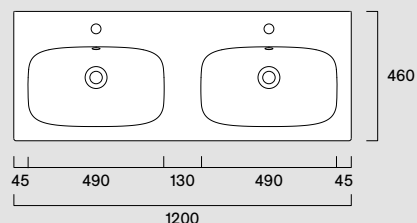

Alvea 120x46

06 2122 2001

1. Ita Lavabo con 1 foro rubinetteria sui due bacini, con troppopieno.
   Installazione sospeso o su mobile.
2. Eng Washbasin with 1 taphole on both bowls, with overflow.
   Wall-hung, or on furniture installation.
3. Deu Waschbecken mit 1 Bohrung für Armaturen auf den zwei
   Waschschüsseln, mit Überlauf. Installation wandhängend
   oder auf Möbel.