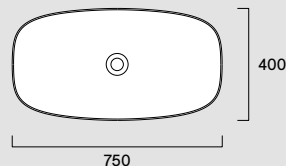

Alvea 75x40

06 2475 0001

Ita Lavabo senza troppopieno. Installazione ad incasso.

Eng Washbasin without overflow. Built-in installation.

Deu Waschbecken ohne Überlauf. Installation eingelegt.