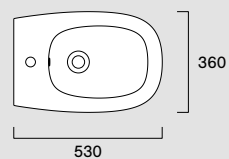

**Alvea 53x36 Wc****06 1153 0001**

- Ita Wc sospeso con sistema di scarico Silentech e sistema di fissaggio a scomparsa dal basso.
- Eng Wall-hung Wc with Silentech flushing system and hidden fixing from the bottom.
- Deu Wandhängendes WC mit Silentech-Abflusssystem und verdecktem Bodenbefestigungssystem.

- Bianco lucido /  
Glossy / Glänzend

**Alvea 53x36 Bidet****06 1853 1001**

- Ita Bidet sospeso monoforo con troppopieno e sistema di fissaggio a scomparsa dal basso.
- Eng Wall-hung bidet one taphole with overflow and hidden fixing from the bottom.
- Deu Wandhängendes Einloch-Bidet mit Überlauf und verdecktem Bodenbefestigungssystem.