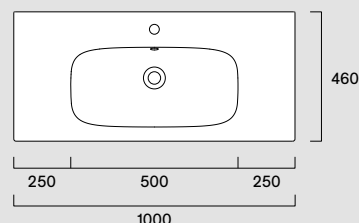

Alvea 100x46

06 2101 1001

1. Ita Lavabo con 1 foro rubinetteria, con troppopieno.
   Installazione sospeso o su mobile.
2. Eng Washbasin with 1 taphole, with overflow.
   Wall-hung, or on furniture installation.
3. Deu Waschbecken mit 1 Bohrung für Armaturen, mit Überlauf.
   Installation wandhängend oder auf Möbel.