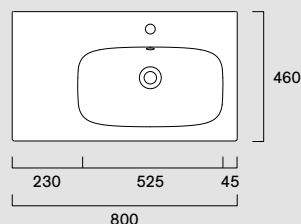

Alvea 80x46

06 2083 1001

1. Ita Lavabo con 1 foro rubinetteria, con troppopieno.
   Installazione sospeso o su mobile.
2. Eng Washbasin with 1 taphole, with overflow.
   Wall-hung, or on furniture installation.
3. Deu Waschbecken mit 1 Bohrung für Armaturen, mit Überlauf.
   Installation wandhängend oder auf Möbel.