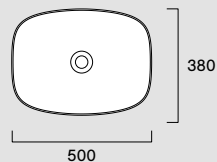

Alvea 50x38

06 2450 0001

Ita Lavabo senza troppopieno. Installazione ad incasso.

Eng Washbasin without overflow. Built-in installation.

Deu Waschbecken ohne Überlauf. Installation eingelegt.