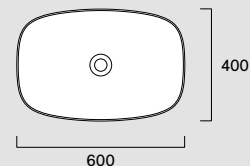

1. ☐ Bianco lucido /
   Glossy / Glänzend
2. ☒ Argento-Bianco /
   Silver-White / Silber-Weiss
3. ☒ Oro-Bianco /
   Gold-White / Gold-Weiss

1. ☐ Bianco satinato / satin
2. ☒ Nero satinato / satin
3. ☐ Cemento satinato / satin
4. ☐ Acqua satinato / satin
5. ☐ Sabbia satinato / satin
6. ☐ Lino satinato / satin
7. ☐ Seta satinato / satin
8. ☐ Tortora satinato / satin

Alvea 40x40 h14

06 2240 0001

1. Ita Lavabo senza troppopieno. Installazione ad appoggio.
2. Eng Washbasin without overflow. Countertop installation.
3. Deu Waschbecken ohne Überlauf. Installation aufliegend.