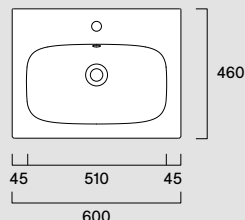

Alvea 60x46

06 2060 1001

1. Ita Lavabo con 1 foro rubinetteria, con troppopieno.
   Installazione sospeso o su mobile.
2. Eng Washbasin with 1 taphole, with overflow.
   Wall-hung, or on furniture installation.
3. Deu Waschbecken mit 1 Bohrung für Armaturen, mit Überlauf.
   Installation wandhängend oder auf Möbel.