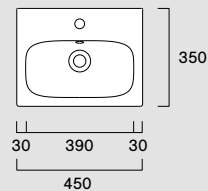

Alvea 45x35

06 2045 1001

1. Ita Lavabo con 1 foro rubinetteria, con troppopieno.
   Installazione sospeso o su mobile.
2. Eng Washbasin with 1 taphole, with overflow.
   Wall-hung, or on furniture installation.
3. Deu Waschbecken mit 1 Bohrung für Armaturen, mit Überlauf.
   Installation wandhängend oder auf Möbel.