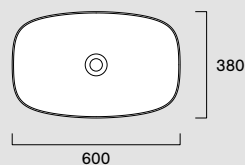

Alvea 60x38

06 2460 0001

Ita Lavabo senza troppopieno. Installazione ad incasso.

Eng Washbasin without overflow. Built-in installation.

Deu Waschbecken ohne Überlauf. Installation eingelegt.