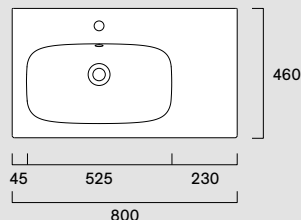

Alvea 80x46

06 2084 1001

1. Ita Lavabo con 1 foro rubinetteria, con troppopieno.
   Installazione sospeso o su mobile.
2. Eng Washbasin with 1 taphole, with overflow.
   Wall-hung, or on furniture installation.
3. Deu Waschbecken mit 1 Bohrung für Armaturen, mit Überlauf.
   Installation wandhängend oder auf Möbel.