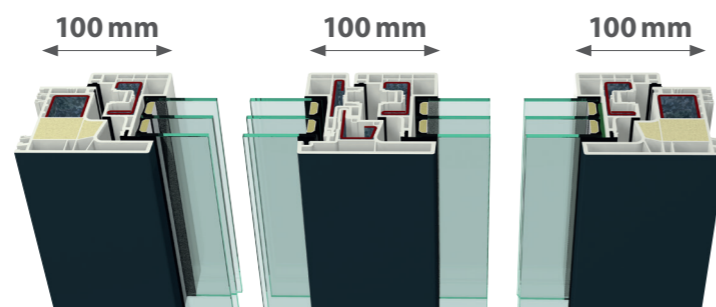

GEALAN-acrylcolor®

⑤ Qualité de surface exceptionnelle, grâce à la technologie exclusive GEALAN-acrylcolor® en face extérieure.

STV®

⑥ L’innovation STV® - solution adhésive de vitrage collé – permet un design épuré sans joint périphérique, garantissant de plus une stabilité maximale.

IKD®

⑦ Excellente isolation thermique grâce aux chambres de profilés moussés.

CUBIQUE ET QUASI-INVISIBLE

La cote de GEALAN-KUBUS® est de 100 mm, aussi bien pour la combinaison dormant-ouvrant qu’en partie centrale. De ce fait, le battement et le cadre dormant disposent du même encombrement visuel, ce qui apporte symétrie et esthétique, notamment en vue intérieure.

Encombrement visuel de 100 mm en tout point, y compris en partie centrale

DE NOUVELLES LIGNES ÉPURÉES

Le système GEALAN-KUBUS® dessine une nouvelle ère architecturale en matière de fenêtres PVC. Des grandes surfaces vitrées qui offrent plus de lumière et de transparence, et qui ouvrent ainsi de nouvelles possibilités de conception. Côté intérieur, le système séduit grâce à son esthétique affleurante, sans ouvrant disgracieux. Côté extérieur, le recouvrement d’ouvrant au design carré souligne le rendu harmonieux de l’ensemble.

UNE GÉOMÉTRIE DE DORMANT FACILE À NETTOYER

Le système GEALAN-KUBUS® impressionne notamment sur la thématique de la facilité d'entretien. Lors de la conception de la géométrie du profilé, une attention toute particulière a été accordée au design intérieur du dormant. La fluidité visuelle est obtenue par suppression du joint de dormant ainsi que la création d'un galbe spécifique qui permet d'accueillir le joint central de l'ouvrant.