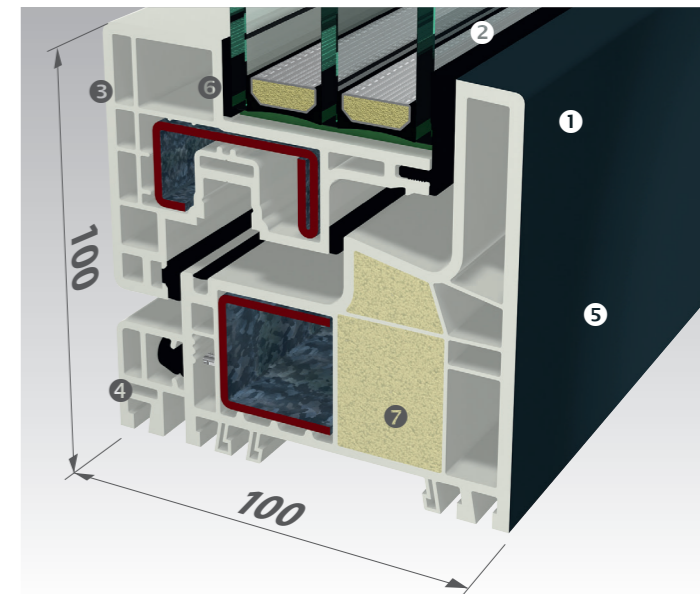

PRINCIPE : KEEP IT SMALL AND SIMPLE

① Design carré en tout point – à l’intérieur comme à l’extérieur. ② Ouvrant invisible vu de l’extérieur.

③ Design d’ouvrant sans joint visible, sans pareclose, et aspect affleurant grâce au profilé de clippage optionnel ④.

GEALAN-acrylcolor®

⑤ Qualité de surface exceptionnelle, grâce à la technologie exclusive GEALAN-acrylcolor® en face extérieure.

STV®

⑥ L’innovation STV® - solution adhésive de vitrage collé – permet un design épuré sans joint périphérique, garantissant de plus une stabilité maximale.

IKD®

⑦ Excellente isolation thermique grâce aux chambres de profilés moussés.

CUBIQUE ET QUASI-INVISIBLE

La cote de GEALAN-KUBUS® est de 100 mm, aussi bien pour la combinaison dormant-ouvrant qu’en partie centrale. De ce fait, le battement et le cadre dormant disposent du même encombrement visuel, ce qui apporte symétrie et esthétique, notamment en vue intérieure.

UNE GÉOMÉTRIE DE DORMANT FACILE À NETTOYER

Le système GEALAN-KUBUS® impressionne notamment sur la thématique de la facilité d'entretien. Lors de la conception de la géométrie du profilé, une attention toute particulière a été accordée au design intérieur du dormant. La fluidité visuelle est obtenue par suppression du joint de dormant ainsi que la création d'un galbe spécifique qui permet d'accueillir le joint central de l'ouvrant.