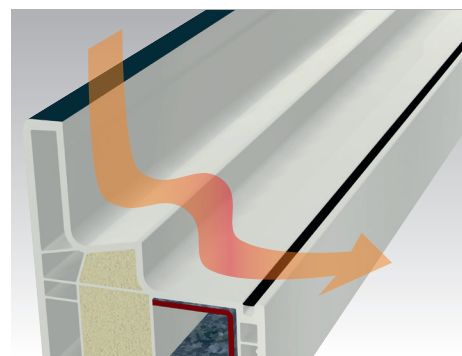

COMBINABLE AVEC :

LEVANT-COULISSANT S 9000 CLASSIQUE ET DESIGN, PORTE D'ENTRÉE S 9000

GEALAN-KUBUS® est compatible avec la gamme S 9000.

www.gealan.fr