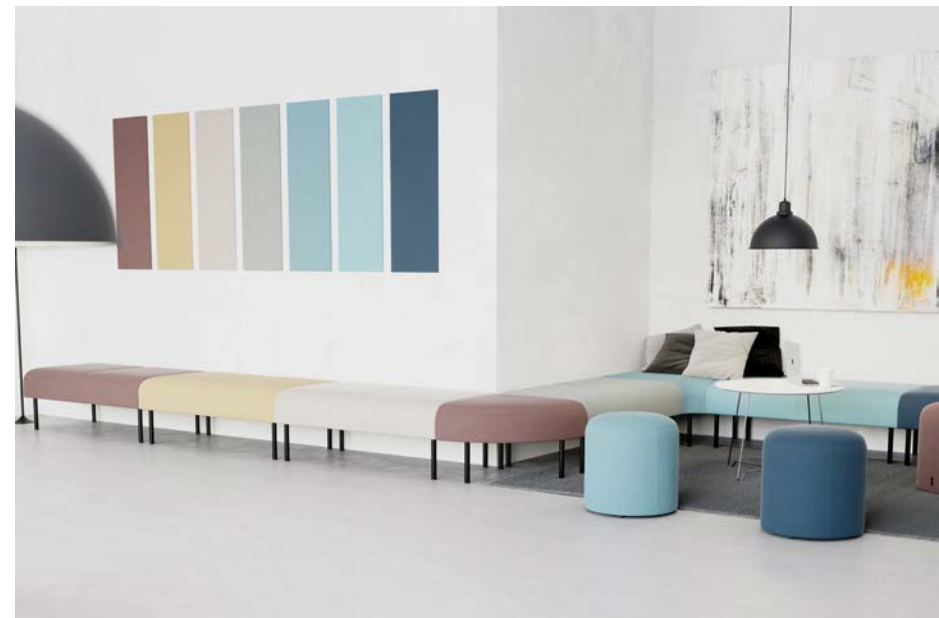

Från enkel soffa till oändlighet

Modulerna i VARIETY-serien kan byggas ihop som mindre eller större enheter och placeras var som helst i rummet, såväl längs väggar som mitt i rum. Storleken på rummet spelar därför mindre roll – oavsett liten eller stor yta kan VARIETY anpassas därefter. Du kan bygga VARIETY runt rummet, eller rummet runt VARIETY!

Med flera färgval, tyger och möbleringsmöjligheter att tillgå kan du enkelt skapa en helt unik mötesplats – där människor av olika bakgrund kan träffas, umgås och samarbeta. Låt dig inspireras av seriens lekfullhet och se möjligheterna med VARIETY!