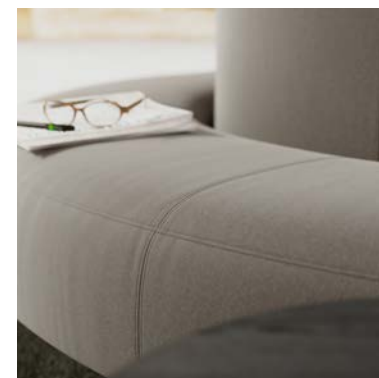

01 Springa mellan sits och ryggstöd så att smuts och damm lätt sopas ner på golvet istället för att fastna mellan dynorna. Sitsen blir lättare att hålla rent och fräscht vilket är en stor fördel i miljöer där många människor ständigt rör sig.

02 Rundade ben som visuellt harmoniserar med stommens nätta utformning. Benen är gängade vilket gör dem enkla och smidiga att montera. Höjden ger ett öppet intryck i rummet och underlättar dessutom vid städning.

03 Stoppling av kallskum som gör det bekvämt att både sitta och ligga ner. Passande för korta och långa sittstunder, till exempel på platser där väntetider kan uppstå.

04 Slitstarka tyger som uppfyller Möbelfaktas krav. Noga utvalda med hänsyn till bl.a. stretch och styvhet och certifierade med OEKO-TEX samt Ecolabel. Perfekt för såväl lounge, kontor, skola och offentlig miljö.