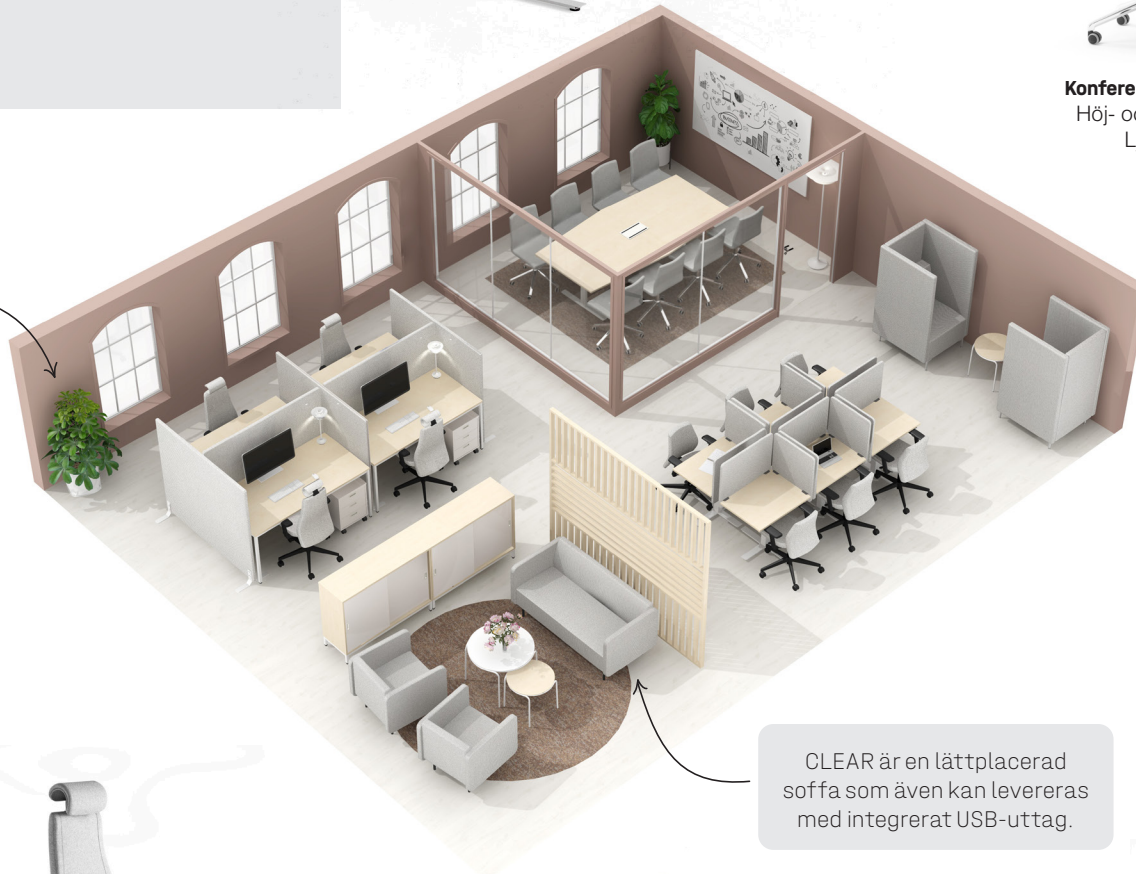

Stilrent & organiskt

En ljus, skandinavisk stil med en blandning av björk och vit kan aldrig bli fel. Här ser vi det kombinerat med neutrala toner bidrar till en rofylld atmosfär.

Växter är ett enkelt och kostnadseffektivt sätt att pigga upp inredningen och öka trivselnivån.

Konferensbord MODULUS
Björk/Vit