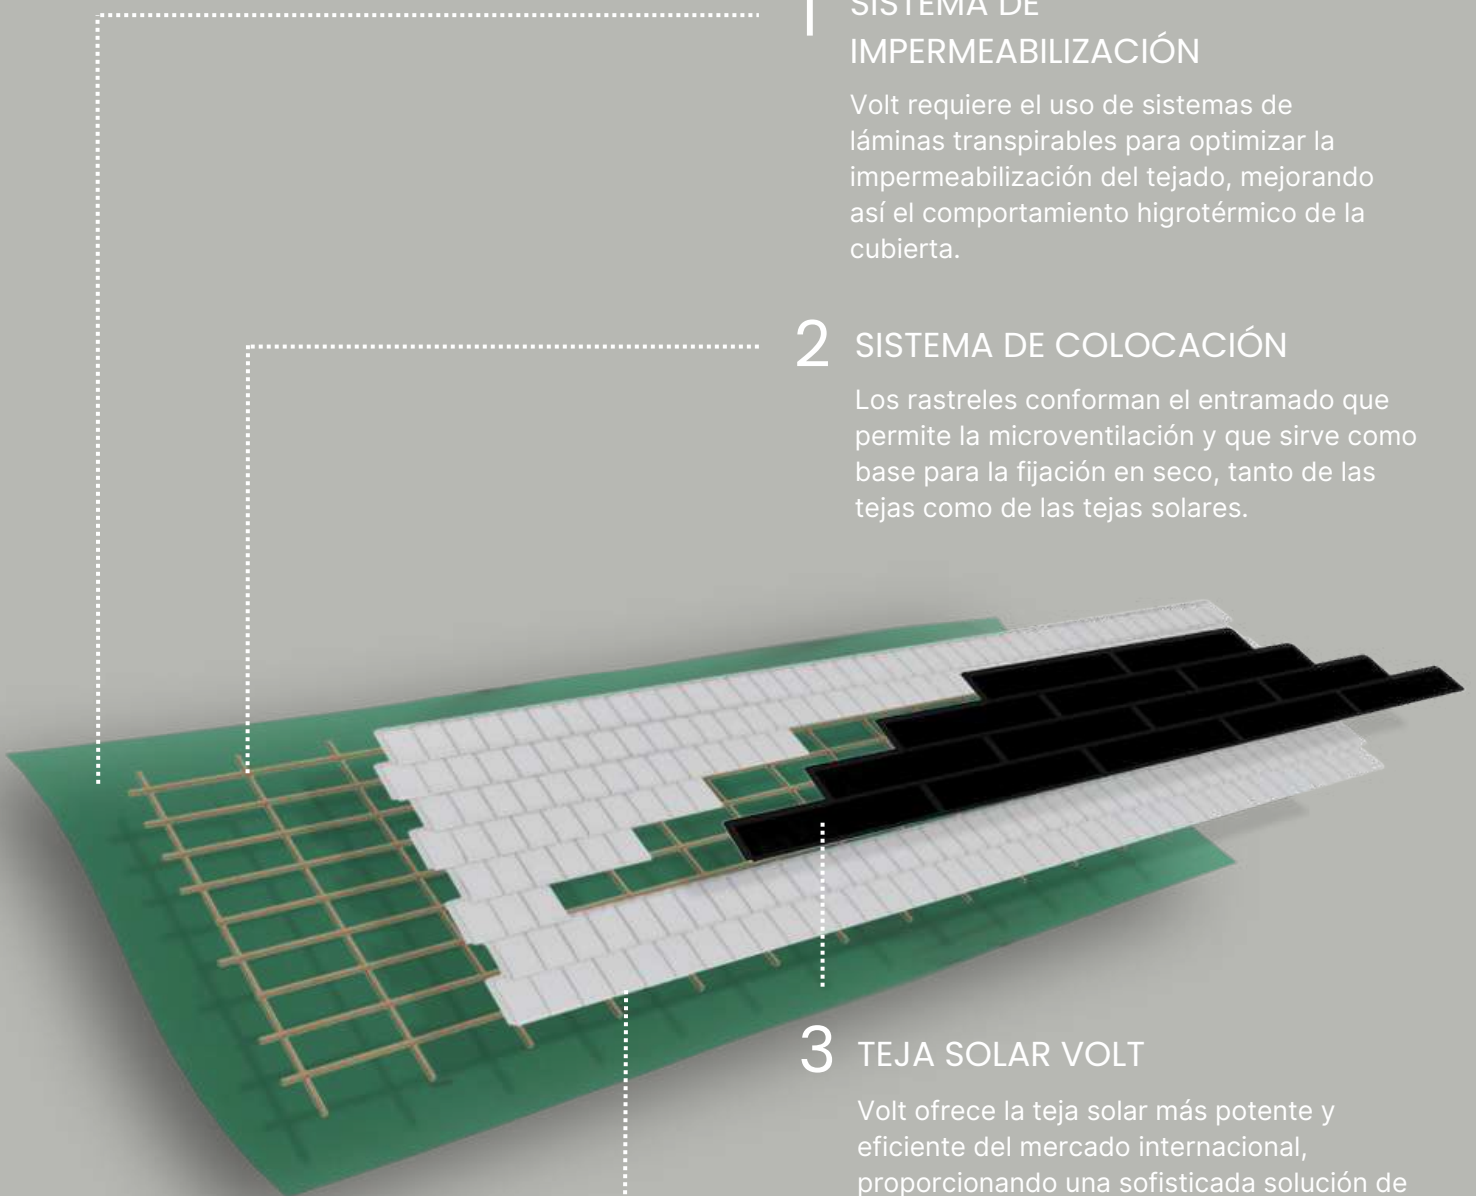

CÓMO CREAR UNA CUBIERTA VENTILADA CON VOLT

1 SISTEMA DE IMPERMEABILIZACIÓN

Volt requiere el uso de sistemas de láminas transpirables para optimizar la impermeabilización del tejado, mejorando así el comportamiento higrotérmico de la cubierta.

2 SISTEMA DE COLOCACIÓN

Los rastreles conforman el entramado que permite la microventilación y que sirve como base para la fijación en seco, tanto de las tejas como de las tejas solares.

3 TEJA SOLAR VOLT

Volt ofrece la teja solar más potente y eficiente del mercado internacional, proporcionando una sofisticada solución de energía limpia para los hogares.

4 TEJA PLANUM DE LA ESCANDELLA

Las tejas cerámicas Planum se combinan con tejas solares Volt, lo que permite personalizar el tejado con distintos perfiles y colores.