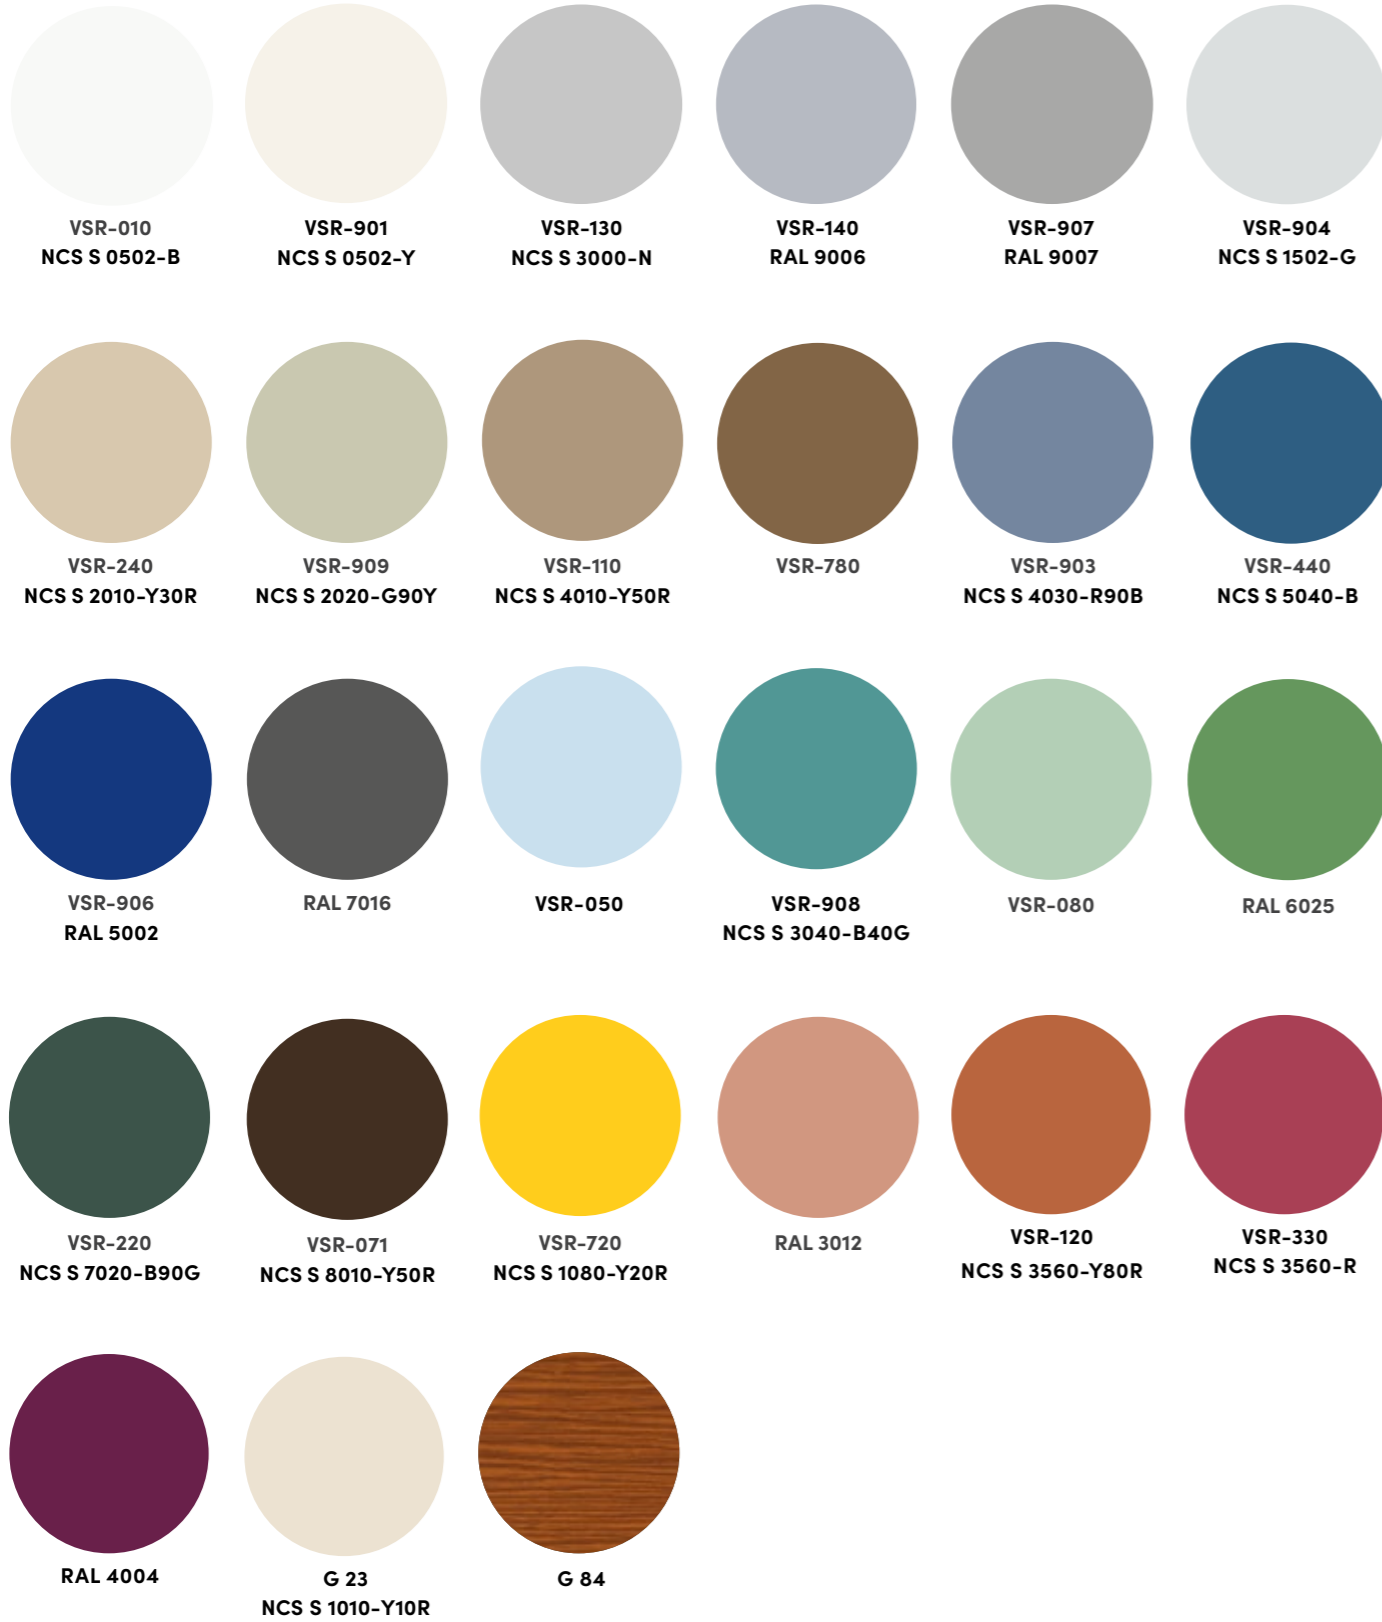

RAL 7030 Stone grey
RAL 7032 Pebble grey
RAL 7035 Light grey
RAL 7038 Agate grey
RAL 7039 Quartz grey
RAL 7040 Window grey

RAL3002 Carmine red
RAL 3003 Ruby red
RAL 3004 Purple red
RAL 3005 Wine red
RAL 3007 Black red
RAL 3009 Oxide red

RAL 8016 Mahogany brown
RAL 8017 Chocolate brown
RAL 8019 Grey brown
RAL 8022 Black brown
RAL 9001 Cream
RAL 9005 Jet black

RAL 6002 Leaf green
RAL 6004 Blue green
RAL 6005 Moss green
RAL 6009 Fir green
RAL 6011 Reseda green
RAL 6012 Black green

RAL 9006 White aluminium
RAL 9007 Grey aluminium
RAL 9010 Pure white
RAL 9016 Traffic white

RAL 6021 Pale green
RAL 7006 Beige grey
RAL 7015 Slate grey
RAL 7016 Anthracite grey
RAL 7021 Black grey
RAL 7022 Umbra grey

NCS S 2040-B70G NCS S 3050-B80G NCS S 3060-B70G NCS S 2020-B70G NCS S 2040-B30G NCS S 3040-B40G/VSR 908

NCS S 3060-B30G NCS S 4050-B40G NCS S 5030-B50G NCS S 7020-B50G

RollColors

Rolling Shutters
Minicolor®