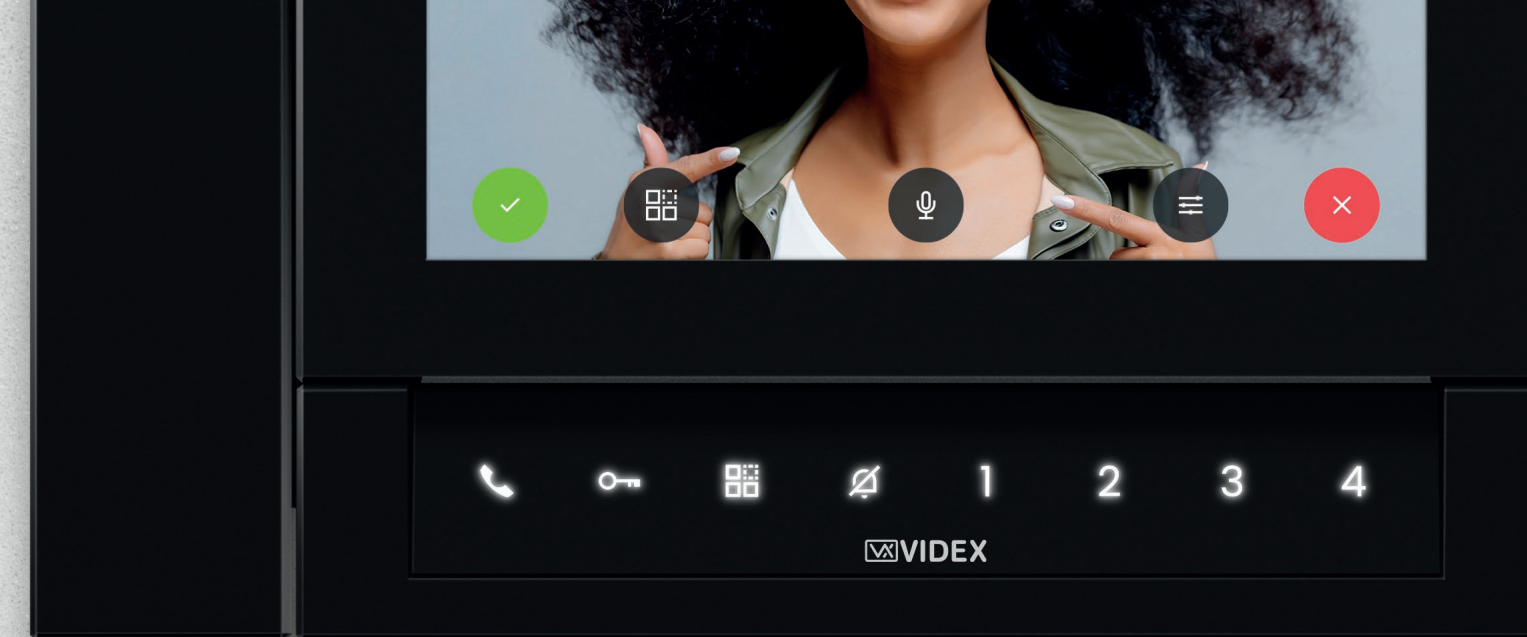

È un videocitofono Linux embedded, sinonimo di affidabilità, e integra di serie un browser per la completa interoperabilità con sistemi di terze parti.

È disponibile il modulo dongle wi-fi opzionale per connessione alla rete locale della singola unità abitativa.

Sicurezza per i tuoi Ambienti

Il videocitofono Klass può gestire fino a **64 flussi di telecamere IP**, inoltre è disponibile la funzione **camera swap** che consente la **visualizzazione diretta della telecamera IP scorporata** durante la conversazione - oltre a quella del posto esterno.

La funzione permette di decidere quale visualizzare con un semplice tocco sul display touch oppure su uno dei pulsanti a disposizione, inoltre, è possibile **decidere la priorità del flusso da visualizzare** in conversazione.