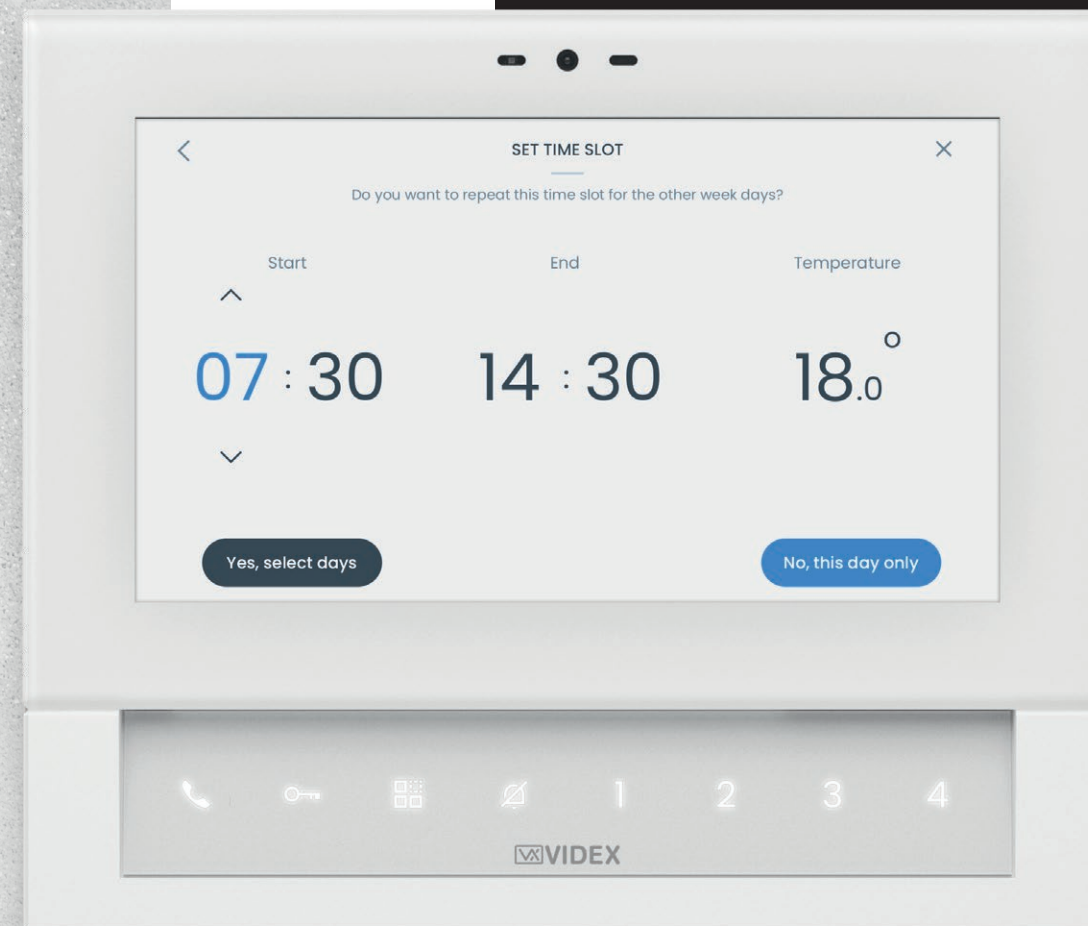

KLASS

KLASS

Eleganza, Esclusività, Integrazione No Limits

Klass è un dispositivo prezioso, un elegante videocitofono ultrapiatto con finitura realizzata in vetro di 3 mm

Il display LCD IPS 7" pollici, con risoluzione 1.024 × 600 px, offre una **visualizzazione ampia e nitida delle riprese video** e delle funzioni disponibili.

Il monitor touch screen capacitivo **include una telecamera frontale ad alta risoluzione**, fino a 1080p, attivabile in caso di intercomunicazione con un altro monitor Klass.

Anche con cornetta

L'esecuzione è in vivavoce full duplex che garantisce un'elevata resa fonica e - per chi desidera più privacy - è disponibile **l'accessorio cornetta con innesto rapido plug & play** e aggancio magnetico.

La funzione permette di decidere quale visualizzare con un semplice tocco sul display touch oppure su uno dei pulsanti a disposizione, inoltre, è possibile **decidere la priorità del flusso da visualizzare** in conversazione.