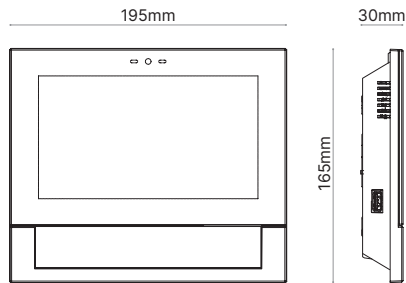

Spessore ultrapiatto

Finitura in vetro 3mm

Display LCD IPS 7" pollici, risoluzione 1.024 x 600 px

Telecamera frontale ad alta risoluzione fino a 1080p

Montaggio da superficie

Esecuzione vivavoce, accessorio cornetta opzionale

Materiale in vetro e ABS colore bianco o nero. Porta RJ-45 10/100 Mbps. Alimentazione PoE IEEE 802.3af (Classe 0) oppure 12Vdc - 650mA. Dimensioni: 195x165x30mm. Installazione a parete, opzionale con base da tavolo Cod. KLHFTS or Cod. KLHSTS.