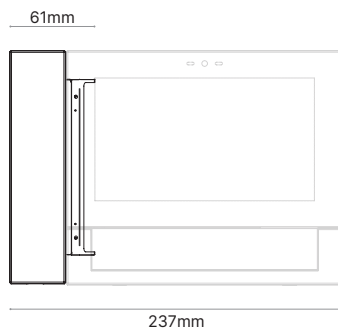

Videx nel mondo

Videx Electronics S.p.A.
Via del Lavoro, 1
63846 - Monte Giberto (FM) - Italy
T. +39 0734 631 669
F. +39 0734 632 475
E. info@videx.it
www.videx.it

Videx Security Ltd
1 Osprey Trinity Park Trinity Way
London E4 8TD
T. (+44) 0370 300 1240
E. marketing@videxuk.com
www.videxuk.com

VX Ibéria Unipessoal Lda
Rua Tenente Mário Grilo, 26 D, E, F
4200-397 Porto
T. (+351) 221 124 531
E. comercial@videx.it
www.videx.it

Videx Asia Pacific Pte Ltd
31 Woodlands Close #06-37
Woodlands Horizon Singapore 737855
T. (+65) 81898912
E. commercial@videx.it
www.videx.it

Videx Danmark
Hammershusgade 15 DK-2100
Copenhagen
T. (+45) 39 29 80 00
F. (+45) 39 27 77 75
E. videx@videx.dk
www.videx.dk

Videx Benelux
E3 laan, 93 B-9800 Deinze
T. (+32) 9 380 40 20
F. (+32) 9 380 40 25
E. info@nestorcompany.be
www.nestorcompany.be

Videx Hellas Electronics
48 Filolaou Str.
11633 Athens
T. (+30) 210 7521028
T. (+30) 210 7521998
F. (+30) 210 7560712
E. videx@videx.gr
www.videx.gr