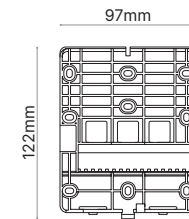

Dongle Wi-Fi

Dispositivo opzionale innestabile all'interno del videocitofono per la connessione alla rete Wi-Fi locale. Costituisce una modalità di connessione alternativa alla connessione standard Ethernet. Consente la connettività al Cloud VIDEX oppure attraverso browser integrato la possibilità di integrazione verso dispositivi di terze parti.