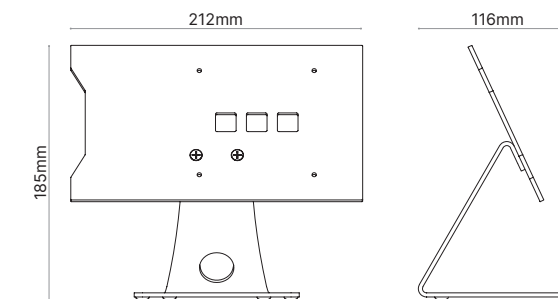

KLHFTS

Base da tavolo Serie Klass vivavoce

Base da tavolo Serie Klass vivavoce. Materiale in acciaio inox satinato. Dimensioni 154x185x116mm.

KLHSTS

Base da tavolo Serie Klass con cornetta

Base da tavolo Serie Klass con cornetta. Materiale in acciaio inox satinato. Dimensioni 212x185x116mm.