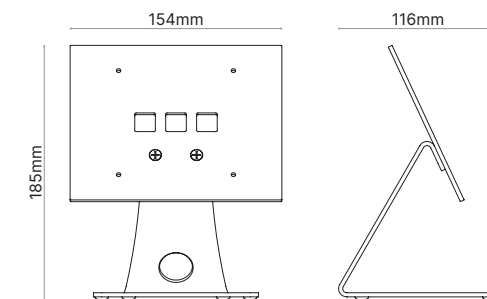

Materiale in vetro e ABS colore bianco o nero. Porta RJ-45 10/100 Mbps. Alimentazione PoE IEEE 802.3af (Classe 0) oppure 12Vdc - 650mA. Dimensioni: 195x165x30mm. Installazione a parete, opzionale con base da tavolo Cod. KLHFTS or Cod. KLHSTS.

Bobina a induzione per utenti di apparecchi acustici

KLBRW KLBRB

Staffa di ancoraggio e connessione Serie Klass

Staffa di ancoraggio e connessione Serie Klass. Materiale in ABS colore bianco o nero. Dimensioni 97x122x5mm.

KLHFTS

Base da tavolo Serie Klass vivavoce

Base da tavolo Serie Klass vivavoce. Materiale in acciaio inox satinato. Dimensioni 154x185x116mm.

KLHSTS

Base da tavolo Serie Klass con cornetta

Base da tavolo Serie Klass con cornetta. Materiale in acciaio inox satinato. Dimensioni 212x185x116mm.