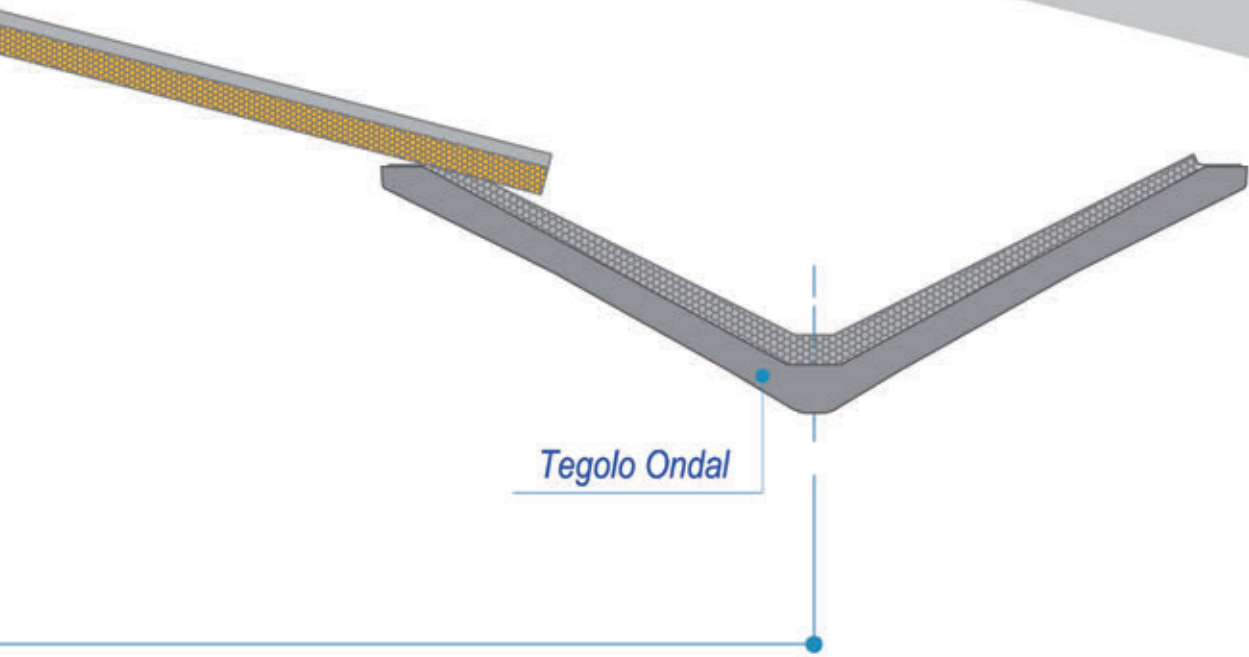

Tegolo Ondal