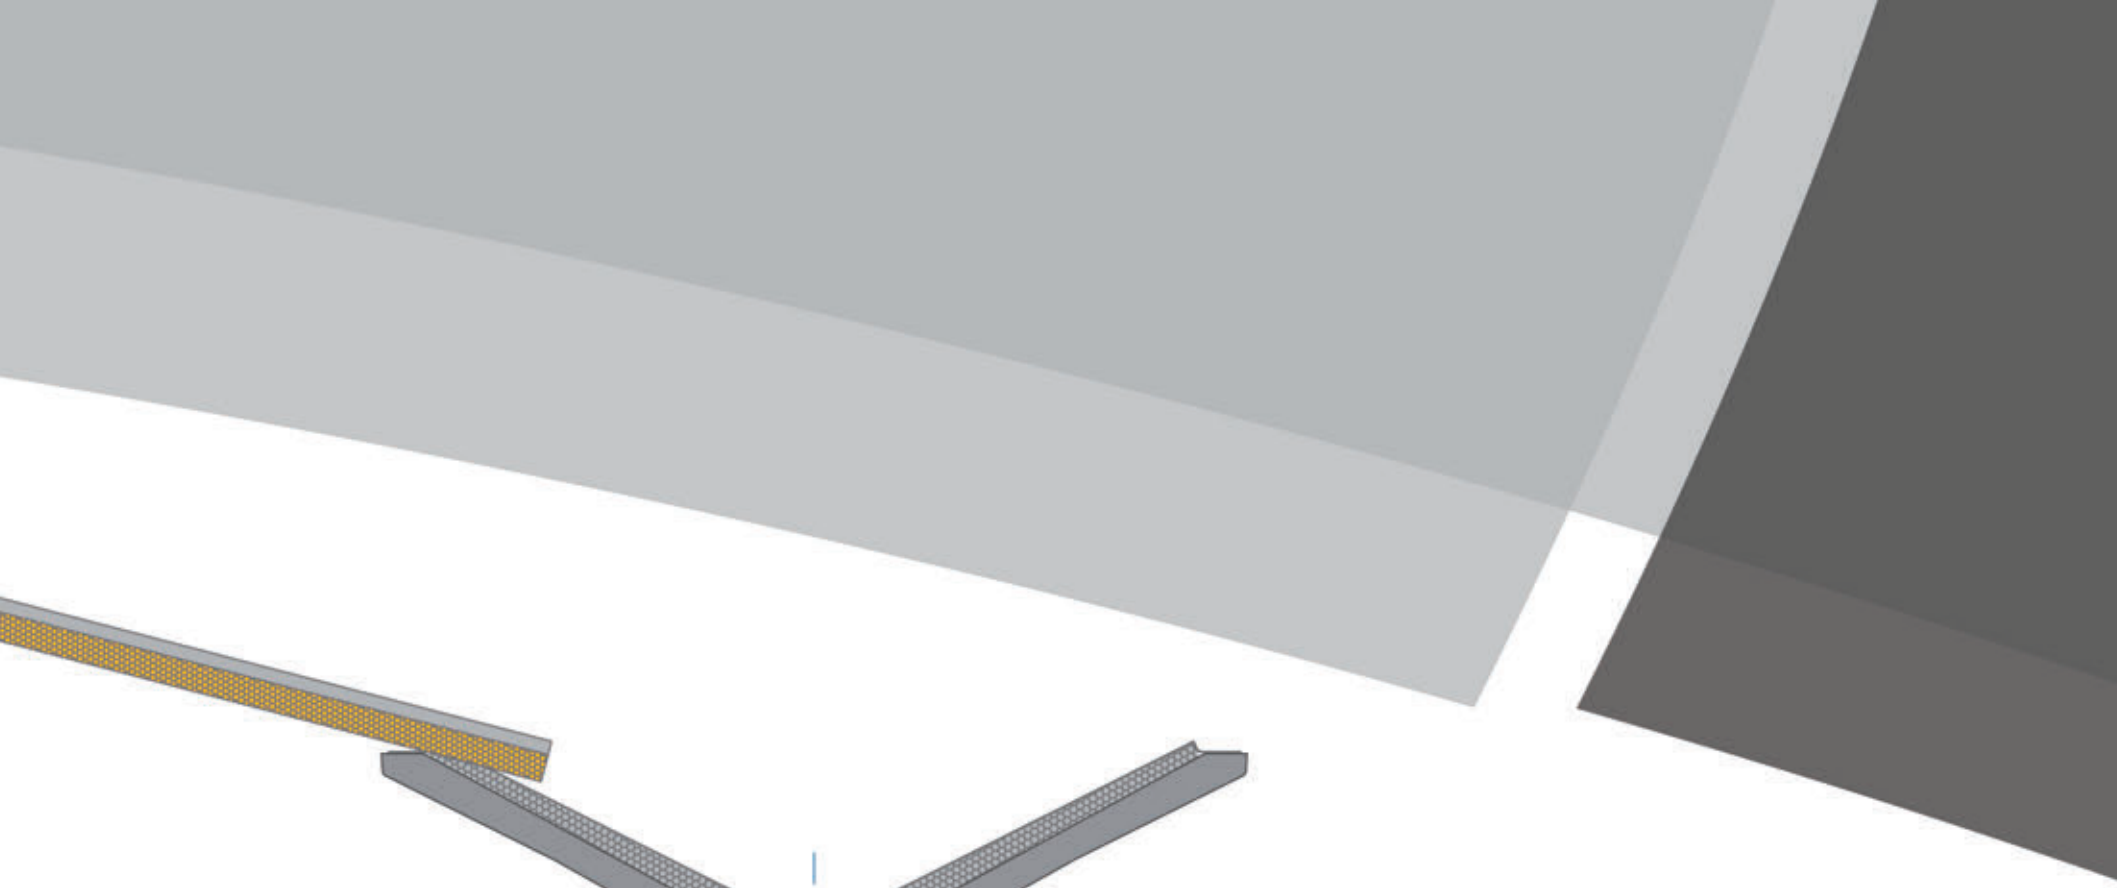

Tegolo Ondal