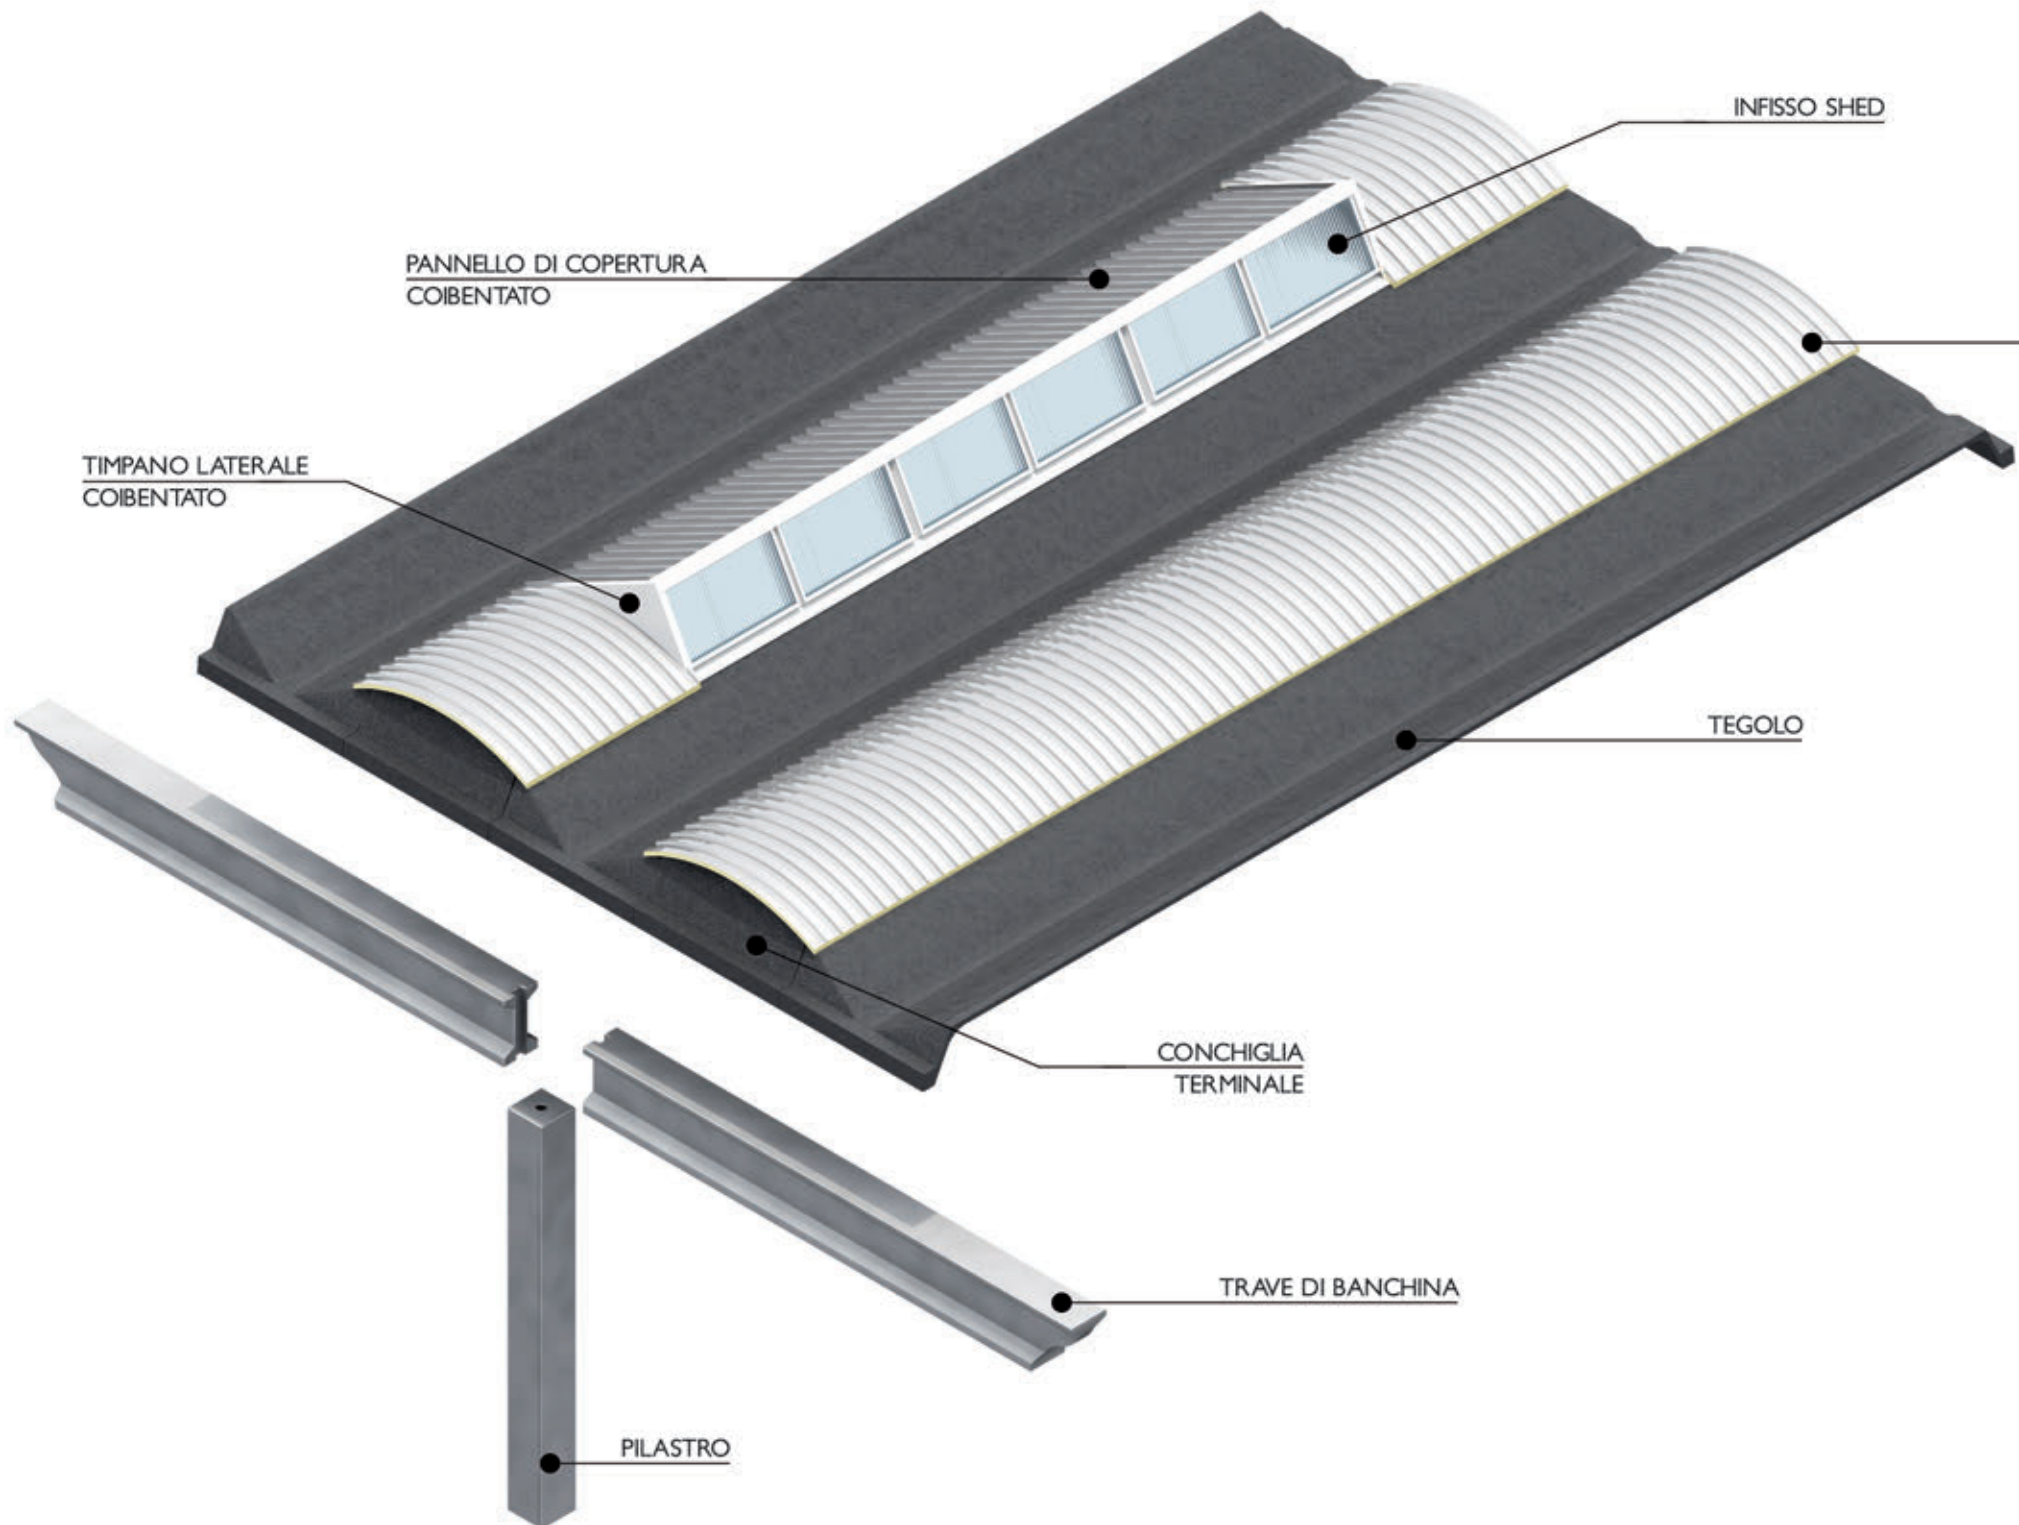

ONDAL
new

MANNINI

LA STRUTTURA ONDAL NEW

Rappresenta una variante tipologica della struttura ONDAL, di cui mantiene i requisiti e le caratteristiche formali dei manufatti portanti, ma si contraddistingue per rispondere a diverse esigenze progettuali.

La **TRAVE SUPER-OMEGA**, progettata per realizzare grandi maglie strutturali, idonea per ogni tipo di copertura della **MANINI Prefabbricati**, è particolarmente adatta per la copertura **ONDAL NEW**.

Per le notevoli prestazioni statiche sono previsti particolari fissaggi antisismici. La geometria della sezione della **SUPER-OMEGA** consente l'installazione di carroponi, eliminando le vie di corsa e diminuendo l'ingombro degli impianti.

The image is a technical drawing showing a cross-section of a roof panel. The panel is composed of several layers: a top surface layer, a middle insulation layer with a wavy pattern, and a bottom structural layer with a grid-like pattern. The drawing is rendered in shades of gray and blue, with a white background. The panel is shown at an angle, suggesting its installation on a roof. The text 'PANNELLO DI COPERTURA COIBENTATO' is located on the left side of the drawing.