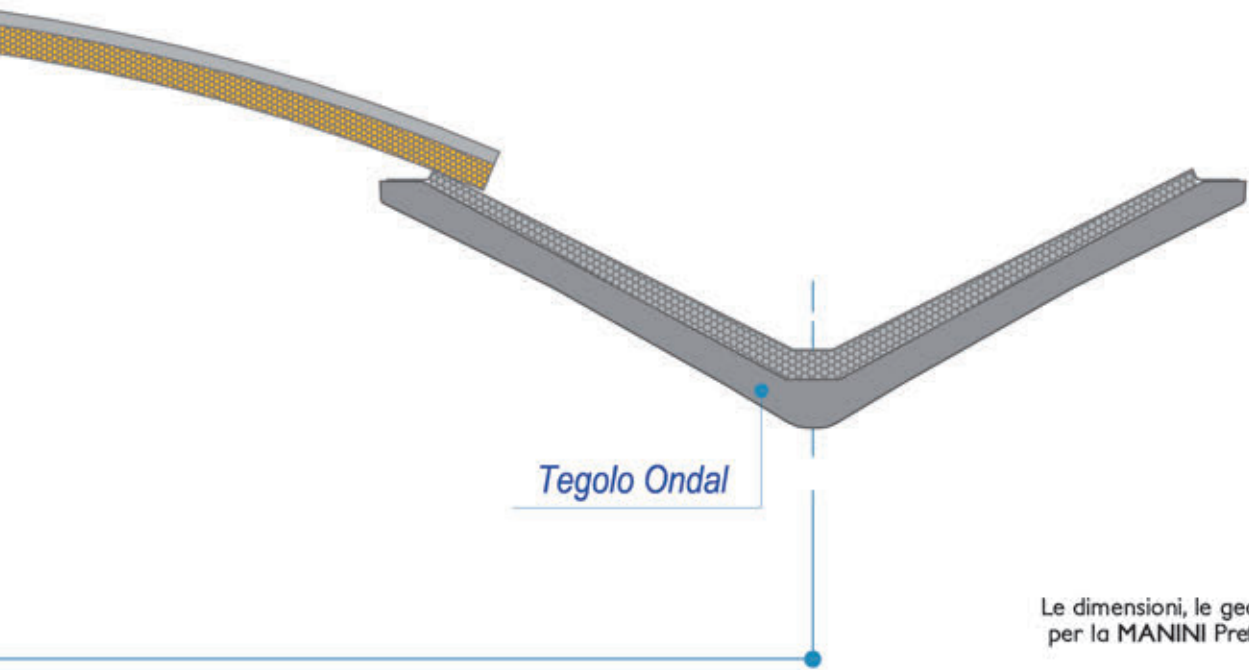

Tegolo Ondal

Le dimensioni, le geometrie, le finiture, ecc... sono indicative e non impegnative per la MANINI Prefabbricati che si riserva di modificarle in qualsiasi momento.