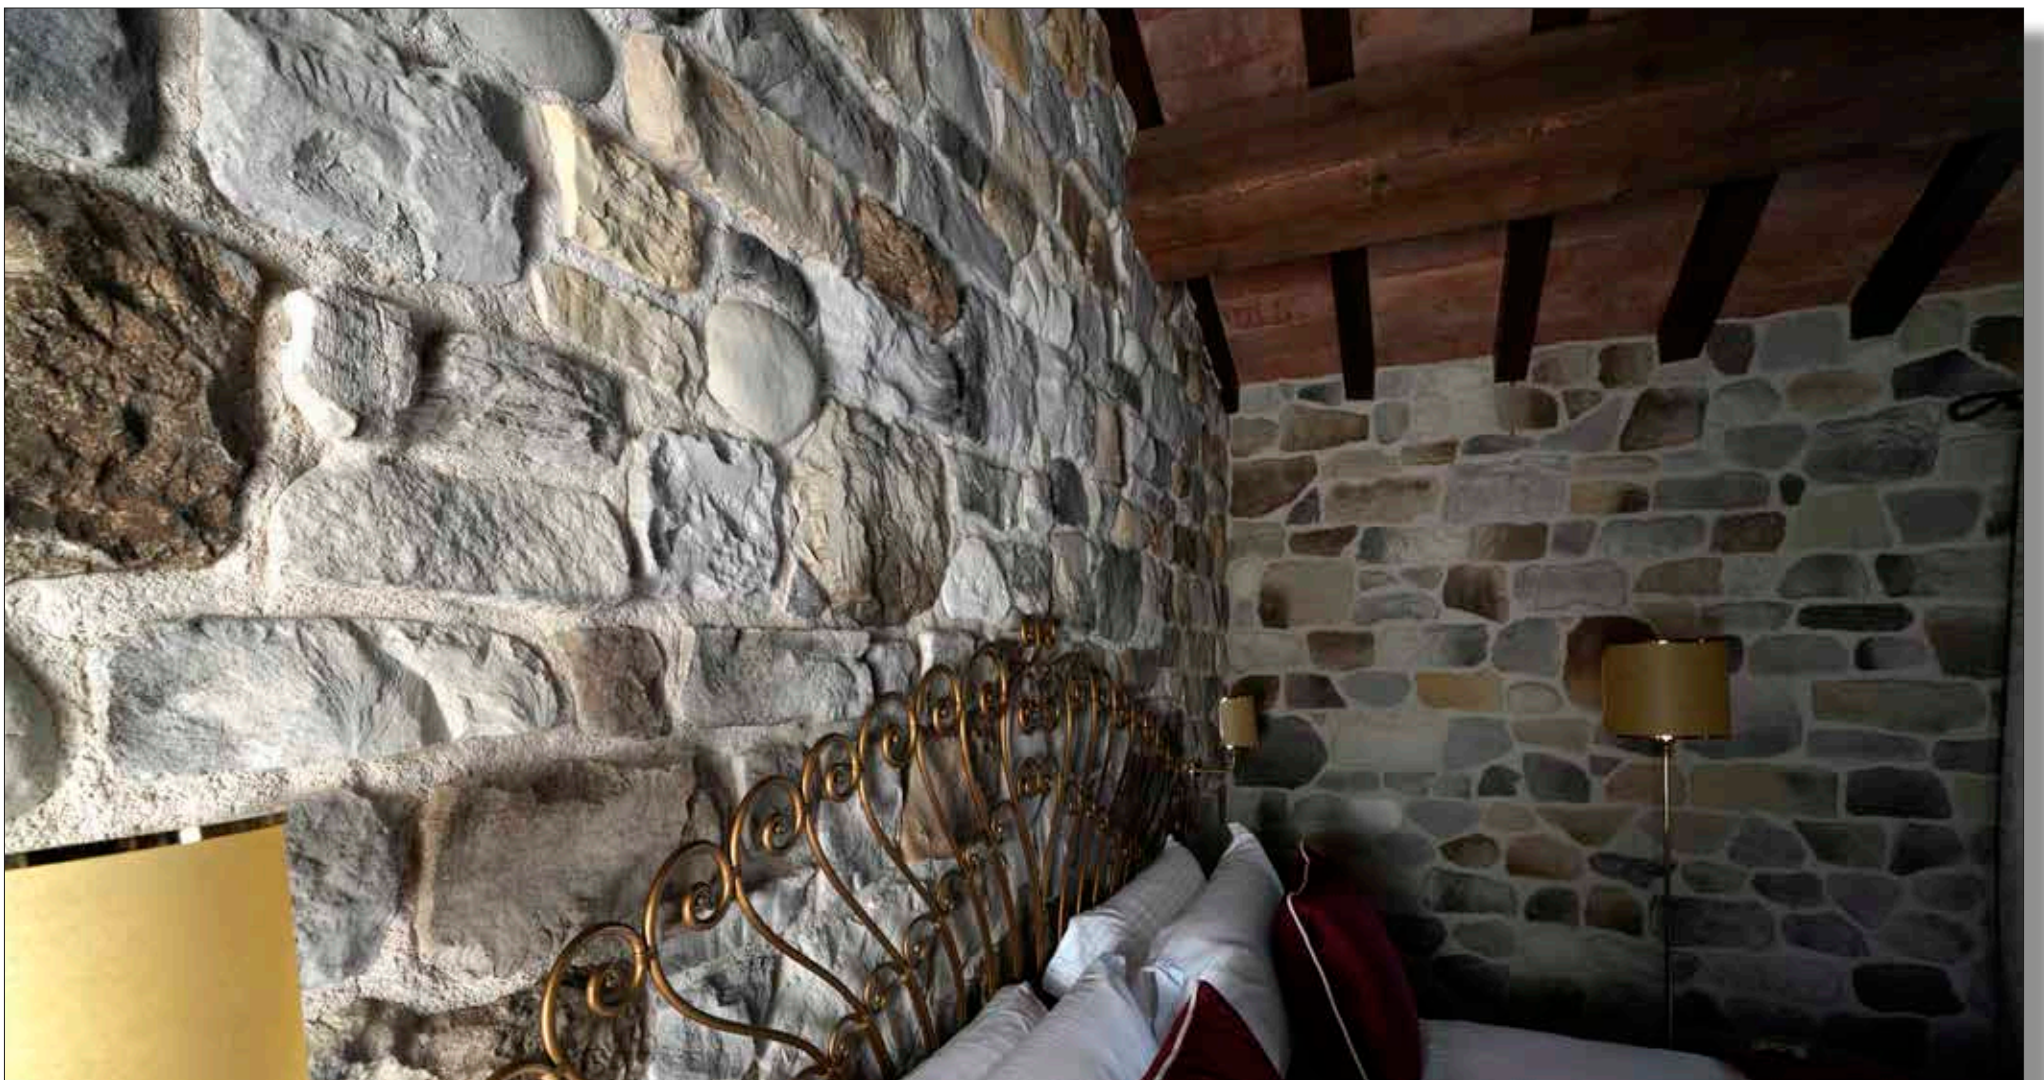

## CASTEL SAN PIETRO

Particolare bordi finestra

DOZZA

MORENICA LAVA

MORENICA LAVA

MORENICA LAVA

MATTONE ANTICO BEIGE

Particolare bordi finestra