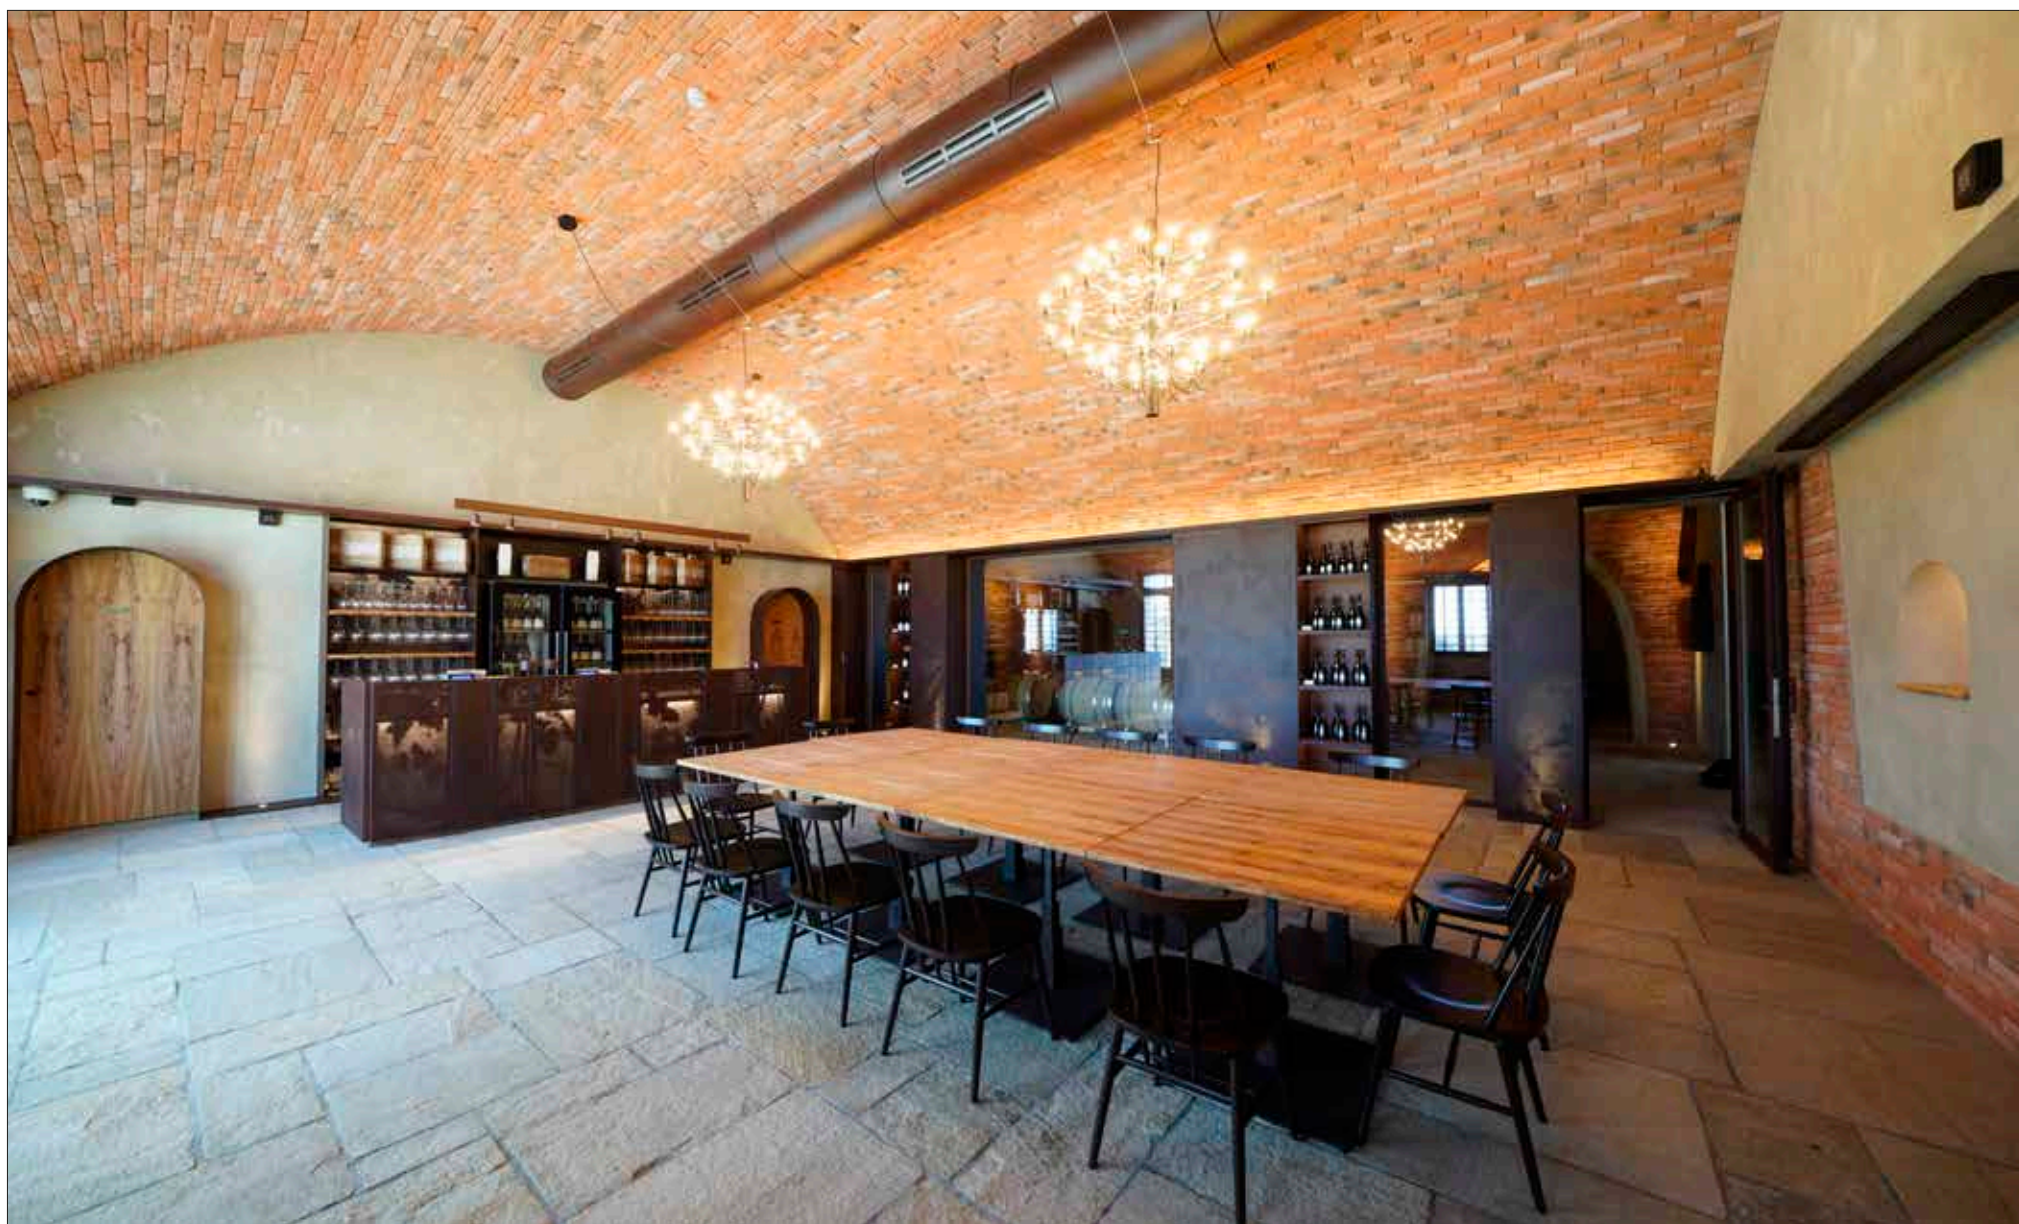

MIX STE 23

TIONE

ROCCIA V1

ROCCIA V1

Particolare bordi finestra

TOSCANA ROSSO VINTAGE