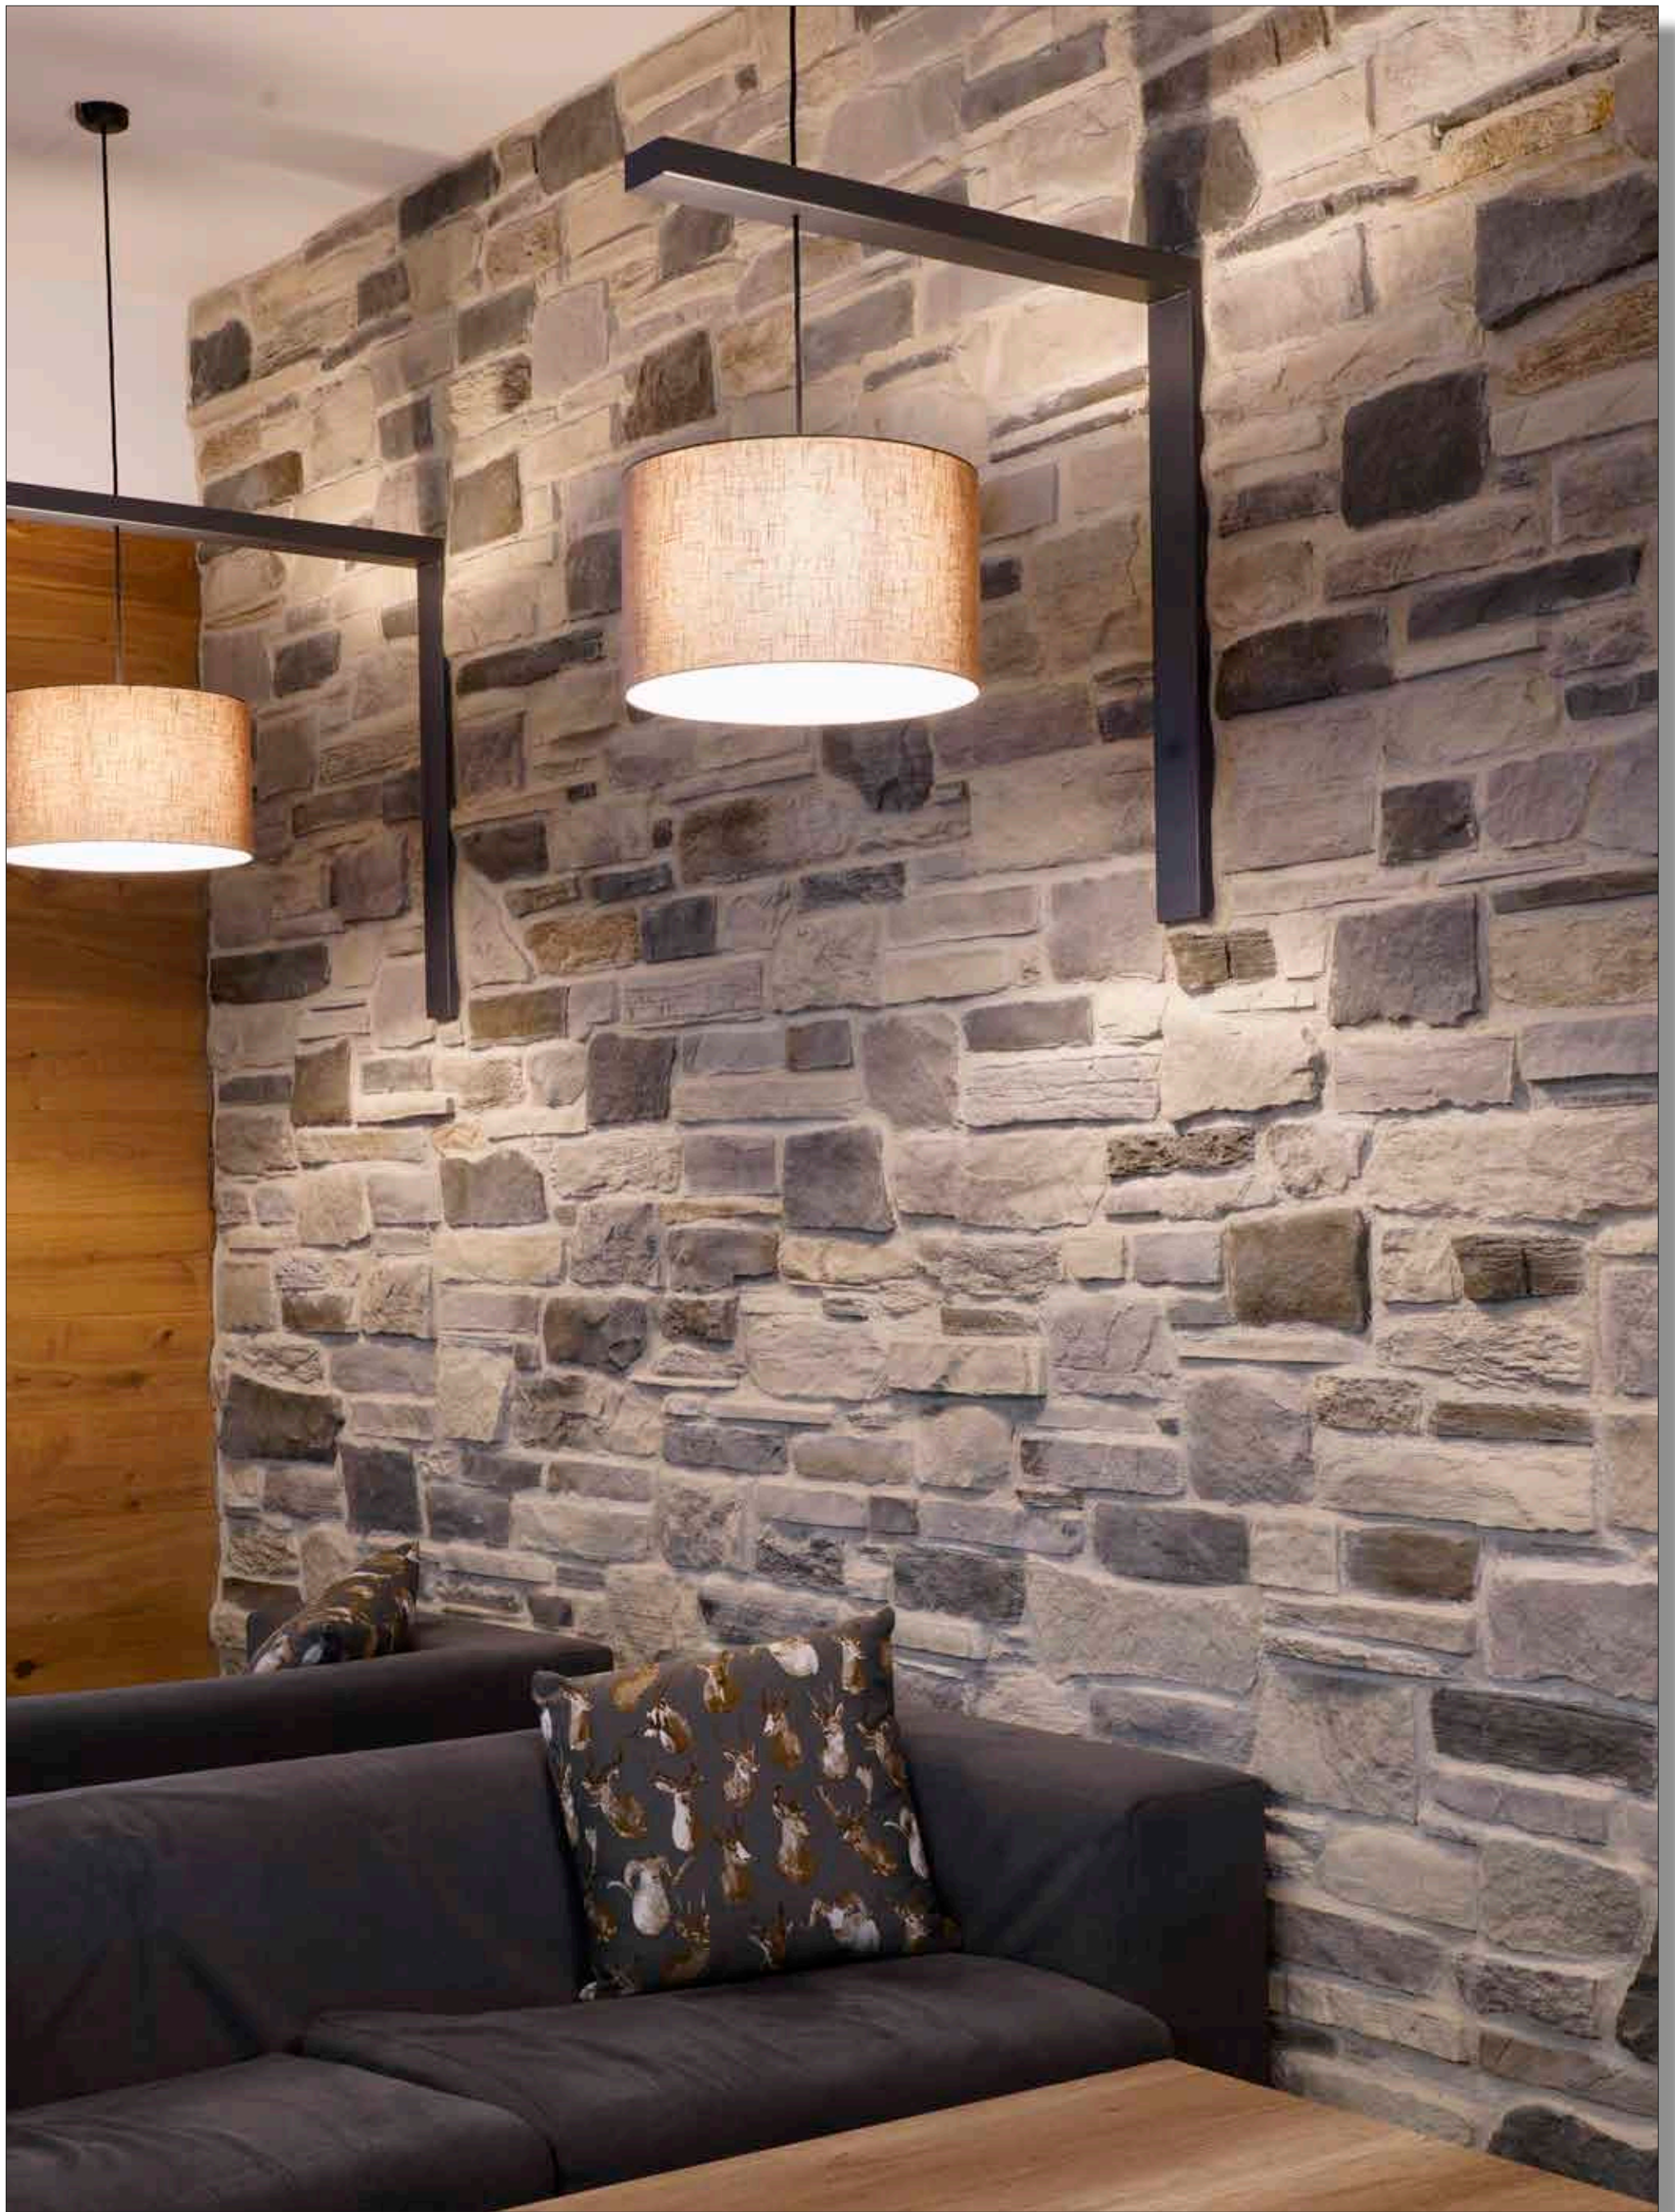

MIX STE 23

TIONE

ROCCIA V1

ROCCIA V1

Particolare bordi finestra

TOSCANA ROSSO VINTAGE