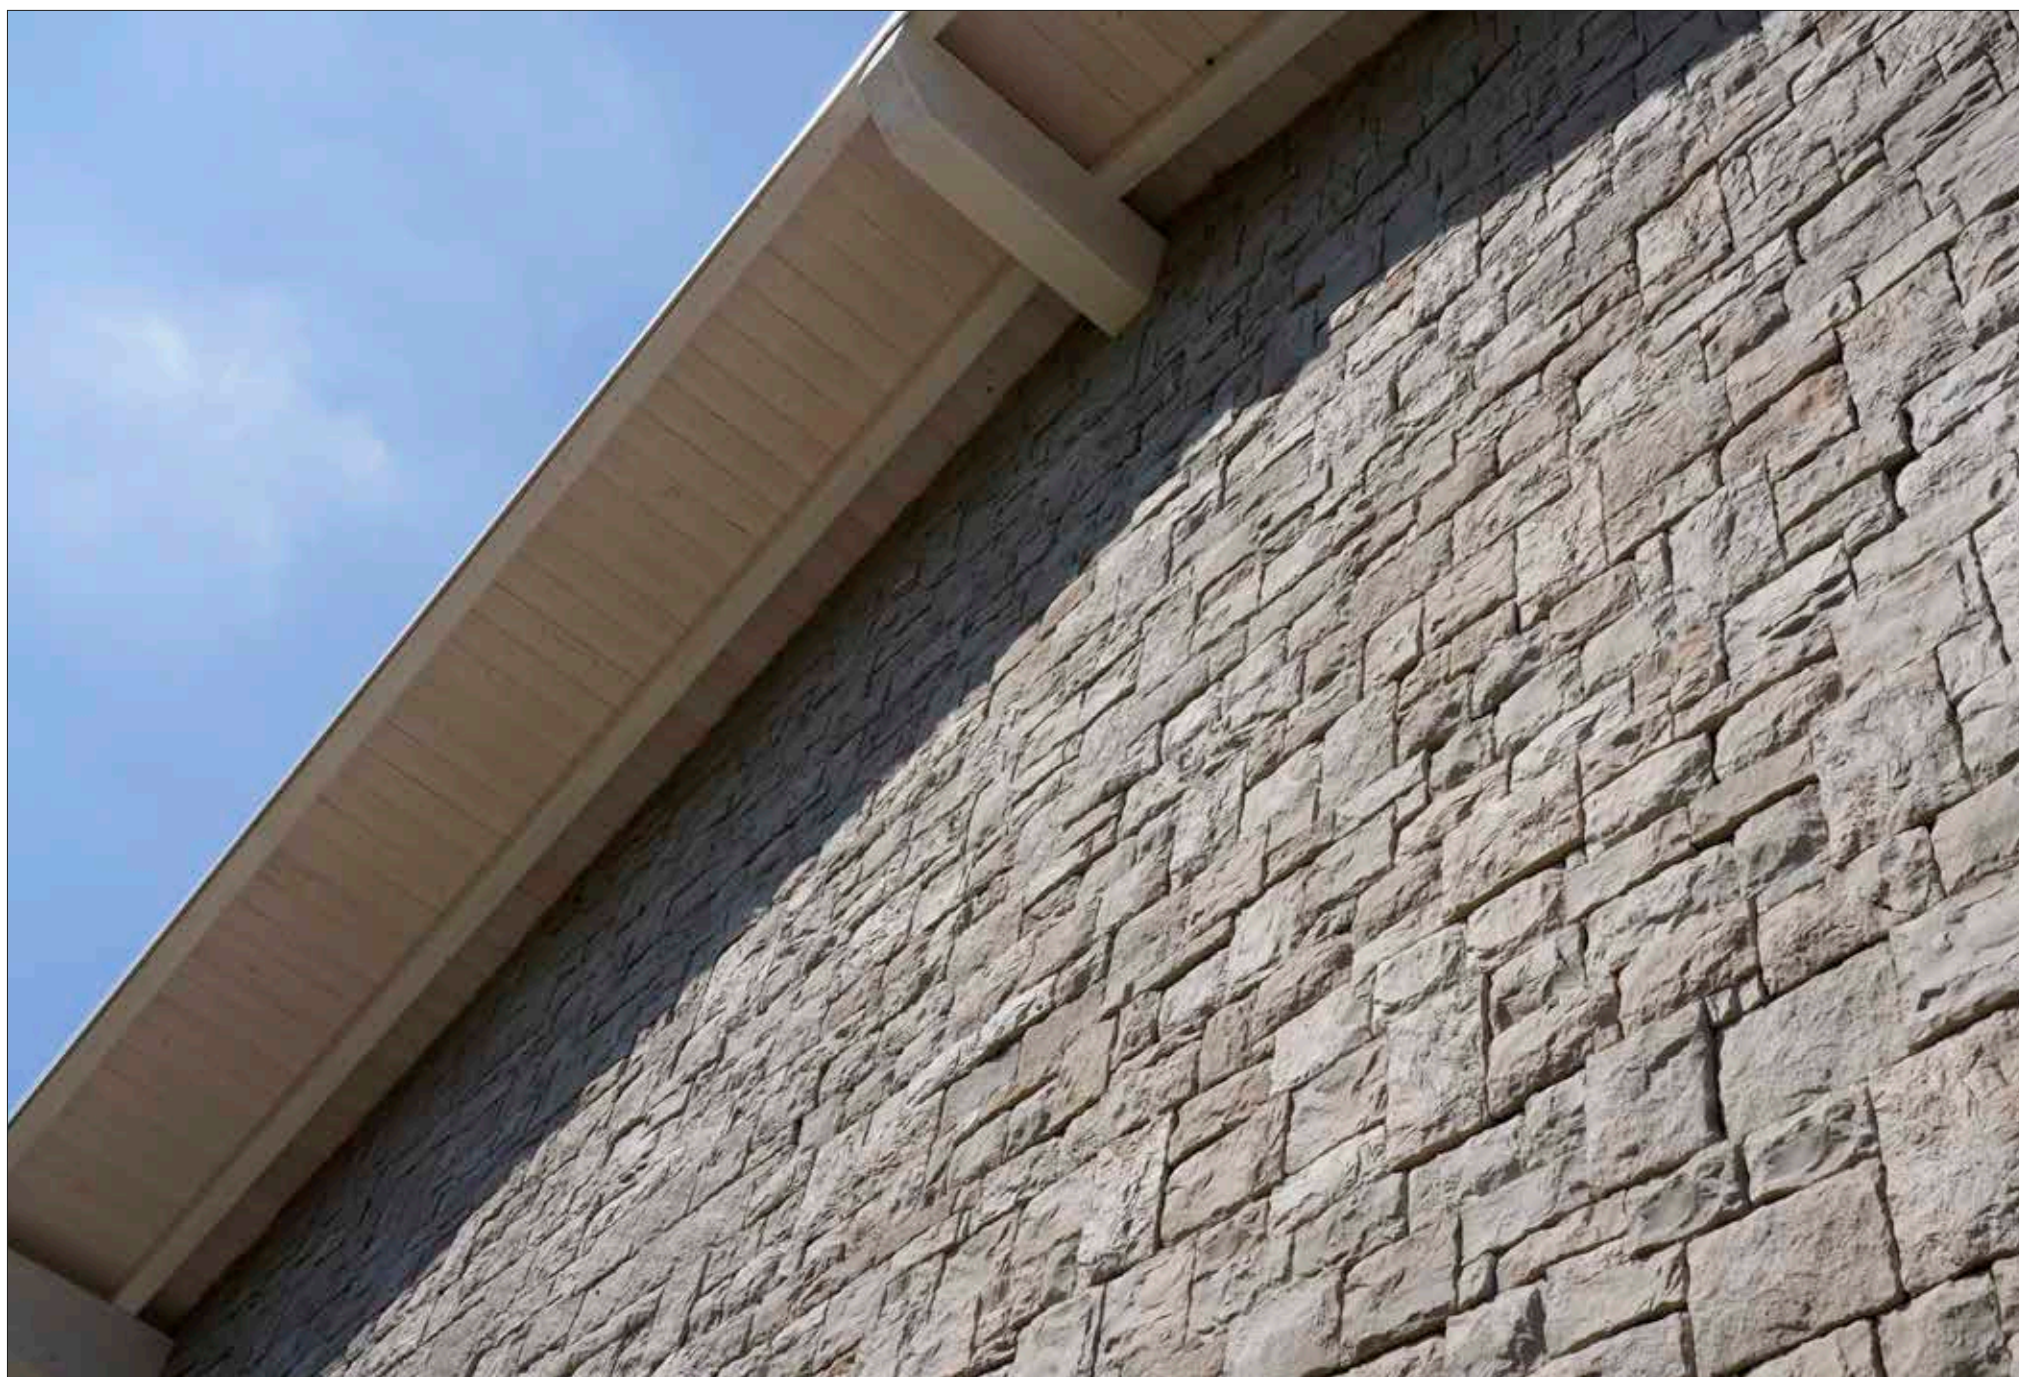

SPACCATELLO G86

SIERRA NEVADA BEIGE CREDARO

SIERRA NEVADA BEIGE CREDARO

MIX CRE 01

Particolare bordi finestra

CREDARO C54 BEIGE

Particolare bordi finestra

TOSCANA TERRACOTTA