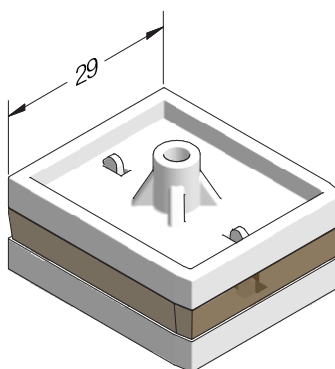

 50

Mechanischer Verbinder Pfosten 124 MD SYNEGO® Kreuzstoß

Zink-Druckguss

1358128 

 50

Dichtteil Pfosten 96 MD SYNEGO®

PA/TPE

1358058 