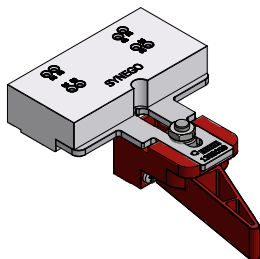

Bohrlehren

Bohrlehre mech. Verbindersprossen
(Bohrlehre für Flügel und Sprossen 68/96 SYNEGO®)

1358059

1

Bohrlehre Elementkopplung und Montage SYNEGO®

1358064

1