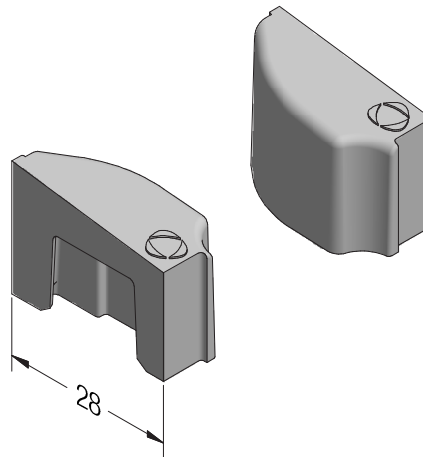

ASA

1358105 ■

 50

Bodenschwelle und Zubehör

Set Windstopp AD SYNEGO®

TPE

1358108 

 50