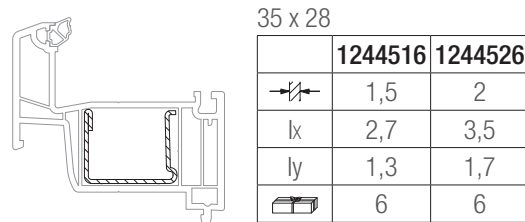

Ausgleichsprofile

Ausgleichsprofil 48 SYNEGO®
(in Verbindung mit Flügel 59)

1537335

1567335 @

12