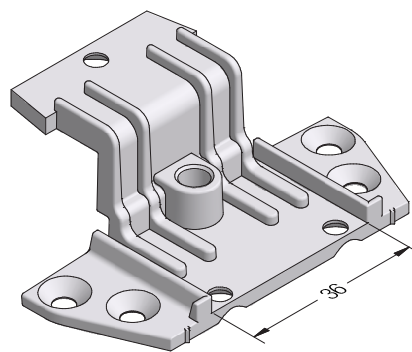

Zubehör für mechanische Verbindungen

Mechanischer Verbinder Pfosten 96 MD SYNEGO®

Zink-Druckguss

1358118 

 50

Mechanischer Verbinder Pfosten 96 MD SYNEGO® Kreuzstoß

Zink-Druckguss

1358119 