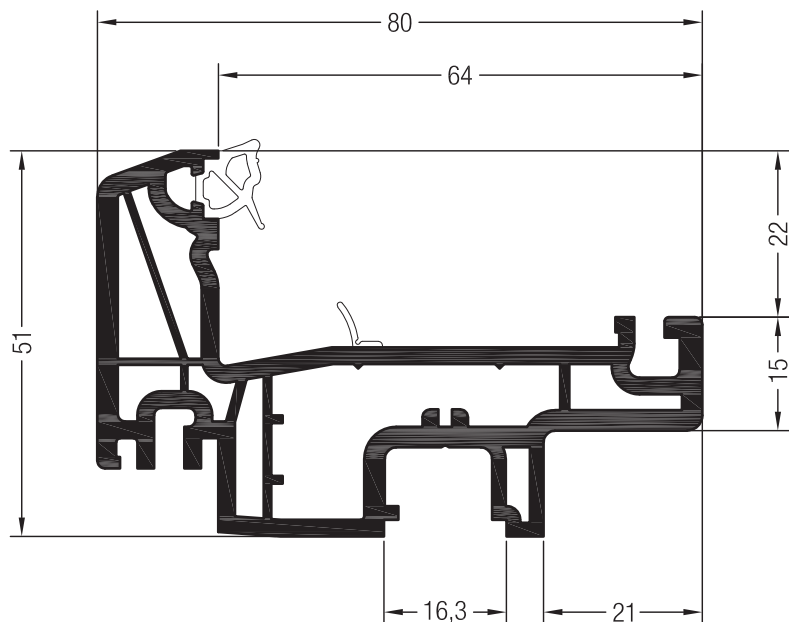

Profile für mehrflügelige Fenster ohne festen Pfosten

Stulpflügel Z51 SYNEGO®

1537475

1567475

24

35 x 19

	1351875
	2,5
lx	2,5
ly	0,53
	6