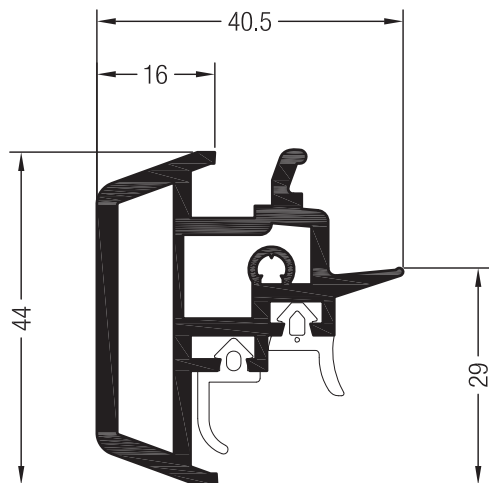

Profile für mehrflügelige Fenster ohne festen Pfosten

Stulpleiste SYNEGO®

1537495

1567495

36