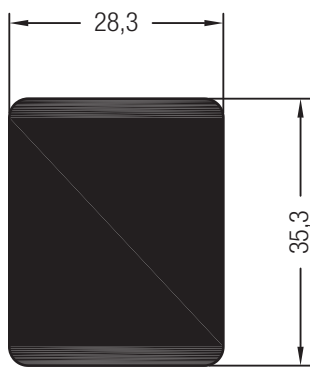

Zubehör für mechanische Verbindungen

Mechanischer Verbinder universal (für Ausgleichsprofil 48)

35 x 28

1260448

2