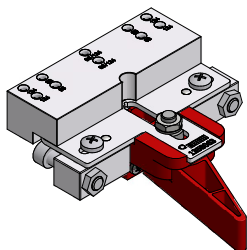

Bohrlehre mech. Verbinder Pfostenwinkel SYNEGO®
(Bohrlehre für Pfosten SYNEGO® MD in Verbindung mit Kreuzstoß)

1358063