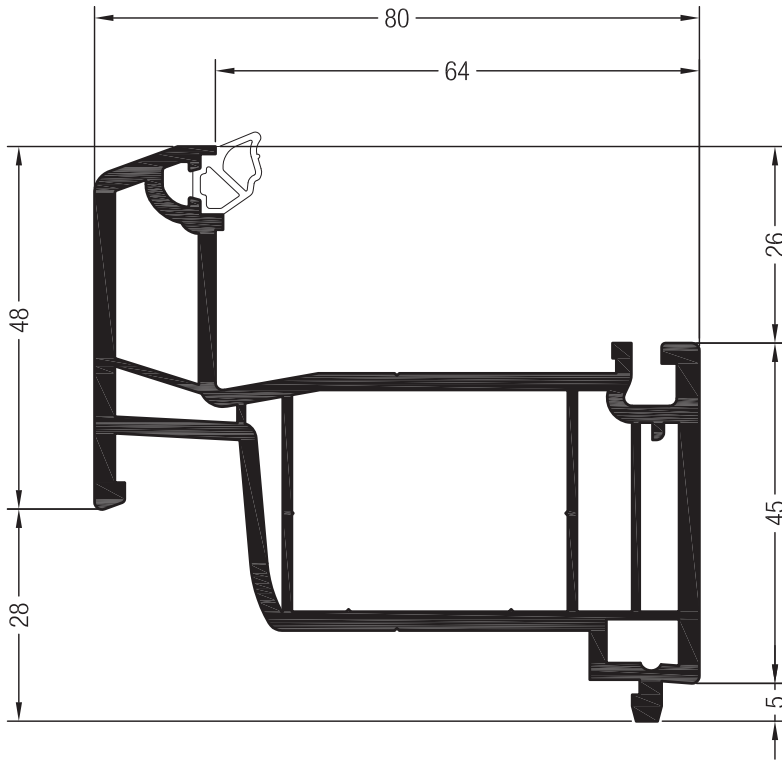

45 x 50

	1357546
	2,5
lx	14,1
ly	15,4
	6

45 x 50

	1357553
	4
lx	19,3
ly	22,8
	6

Ausgleichsprofile

Ausgleichsprofil 48 SYNEGO®
(in Verbindung mit Flügel 59)

1537335

1567335 @