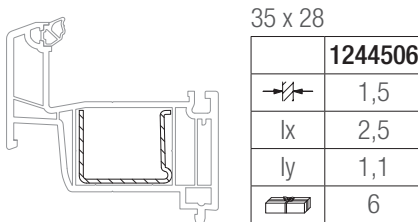

Ausgleichsprofile

Ausgleichsprofil 48 SYNEGO®
(in Verbindung mit Flügel 59)

1537335

1567335 @

12