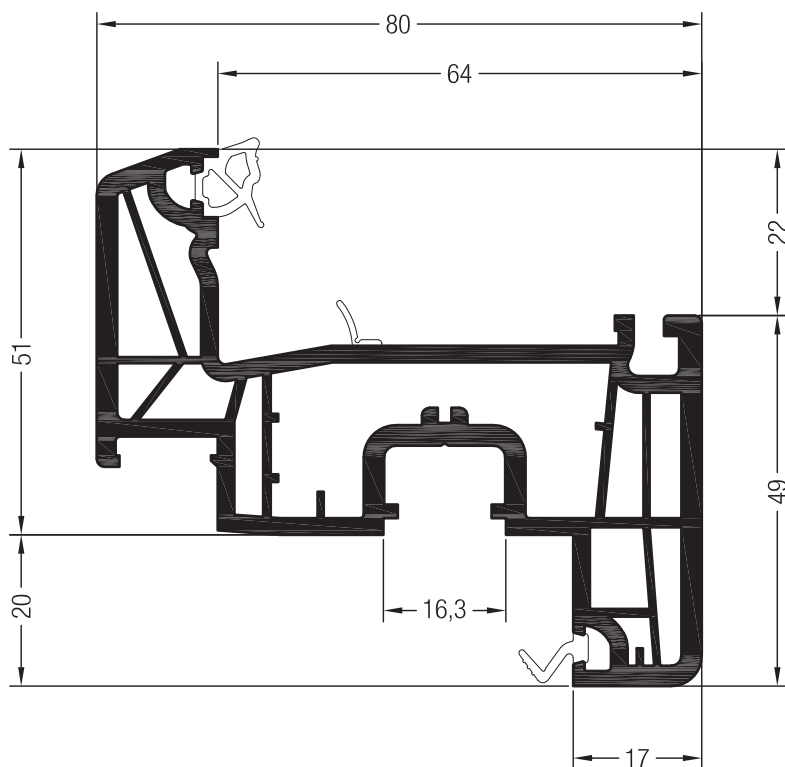

12

Ausgleichsprofile

Ausgleichsprofil 95 SYNEGO®
(in Verbindung mit Haustürlügel)

1537325   
 1567325    @
 12

35 x 30

	1357544
	2
lx	4
ly	3,1
	6

Flügel

Flügel Z51 SYNEGO®

- 1537205
- 1567205 @
- 24

35 x 20

	1261831	1261841
	1,5	2
lx	2,5	3,1
ly	0,56	0,69
	6	6

35 x 20

	1351893
	2
lx	3,8
ly	0,77
	6

41 x 20

	1357590
	2
lx	4,9
ly	0,8
	6

Flügel