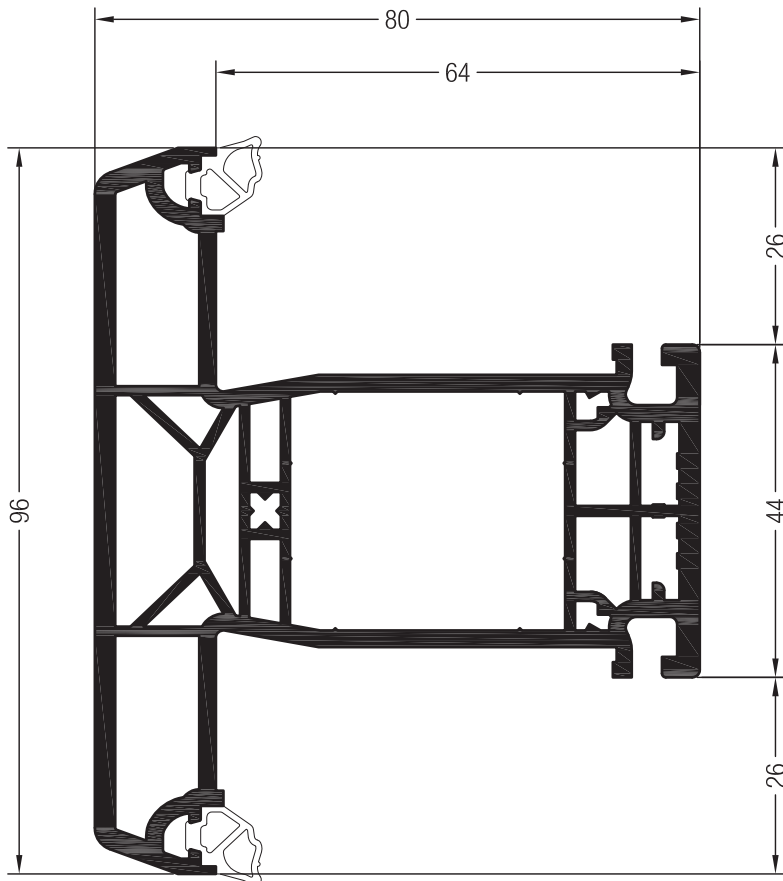

	1357559
	2
lx	2,9
ly	3,9
	6

35 x 36

	1357543
	2
lx	3,6
ly	3,7
	6

35 x 36

	1357608
	2
lx	6,6
ly	3,9
	6

Pfosten-Kämpfer AD

Pfosten 96 AD PULS SYNEGO®

1537405  