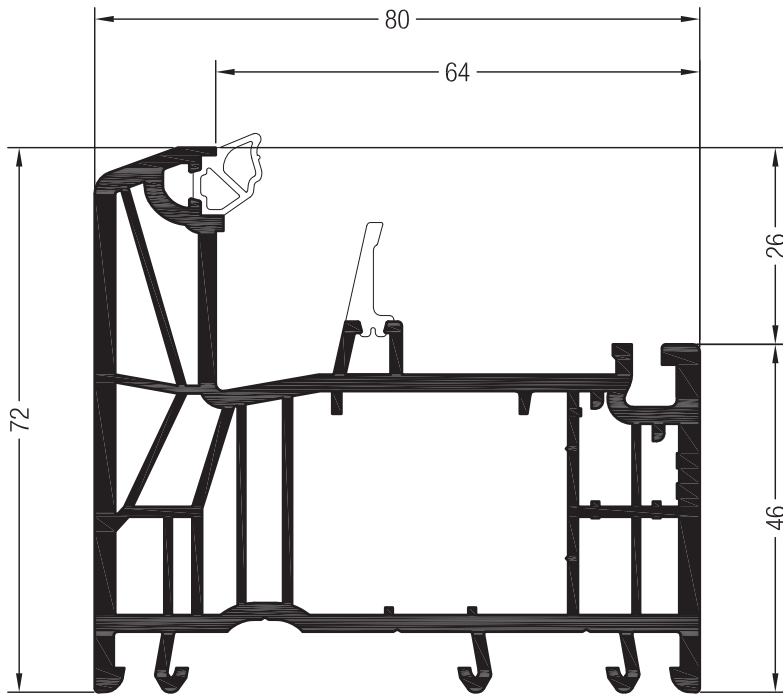

Blendrahmen MD

Blendrahmen 72 MD PULS SYNEGO®

1537625

1567625

@

24

Blendrahmen 72 MD PULS SYNEGO®

für Alu-Vorsatzschale

1537628

24

23 x 28

	1306619
	1,5
lx	1,1
ly	1,1
	6

23 x 28

	1357540
	1,5
lx	1,1
ly	1,5
	6

29 x 28

	1357550
	2
lx	2,3
ly	1,8
	6

35 x 28

	1244506
	1,5
lx	2,5
ly	1,1
	6

35 x 28

	1244516	1244526
	1,5	2
lx	2,7	3,5
ly	1,3	1,7
	6	6

35 x 28

	1244536
	2
lx	5
ly	2
	6