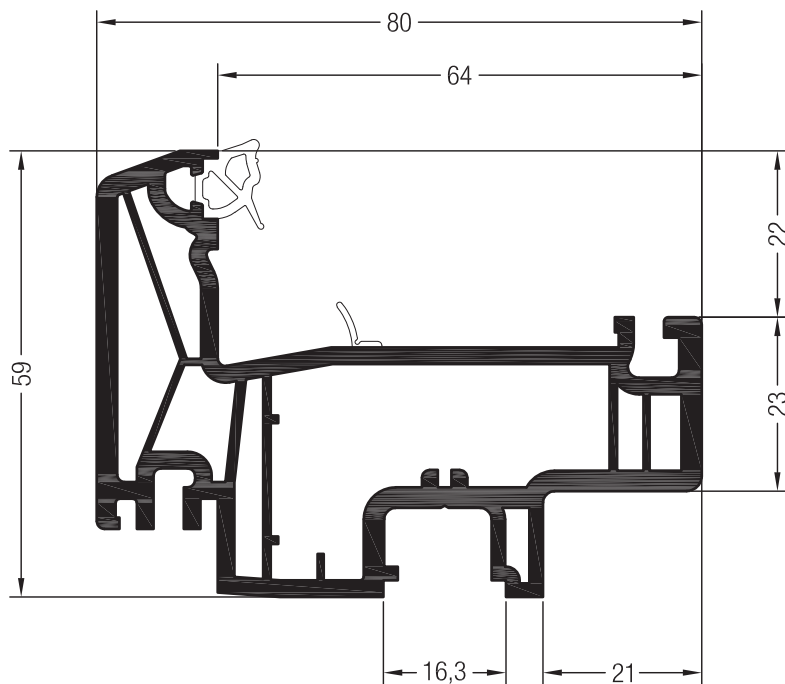

Profile für mehrflügelige Fenster ohne festen Pfosten

Stulpflügel Z59 SYNEGO®

1537485

1567485

24

42,8 x 28

	1357554
	2
lx	5,6
ly	1,4
	6

Endkappe Stulpflügel SYNEGO®