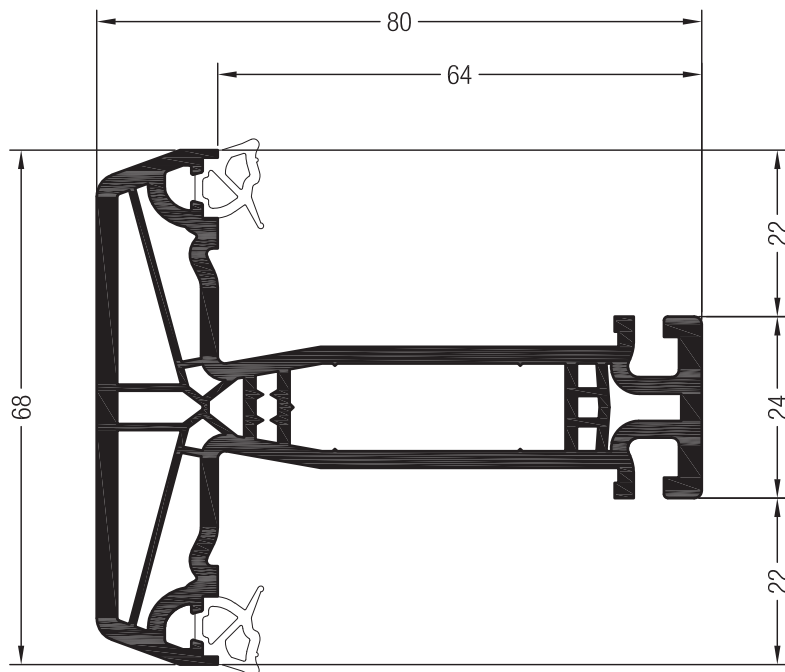

Flügelprossen

Sprosse 68 SYNEGO®

1537425

1567425

@

36

35 x 10

	1261801
	2
lx	1,8
ly	0,22
	6