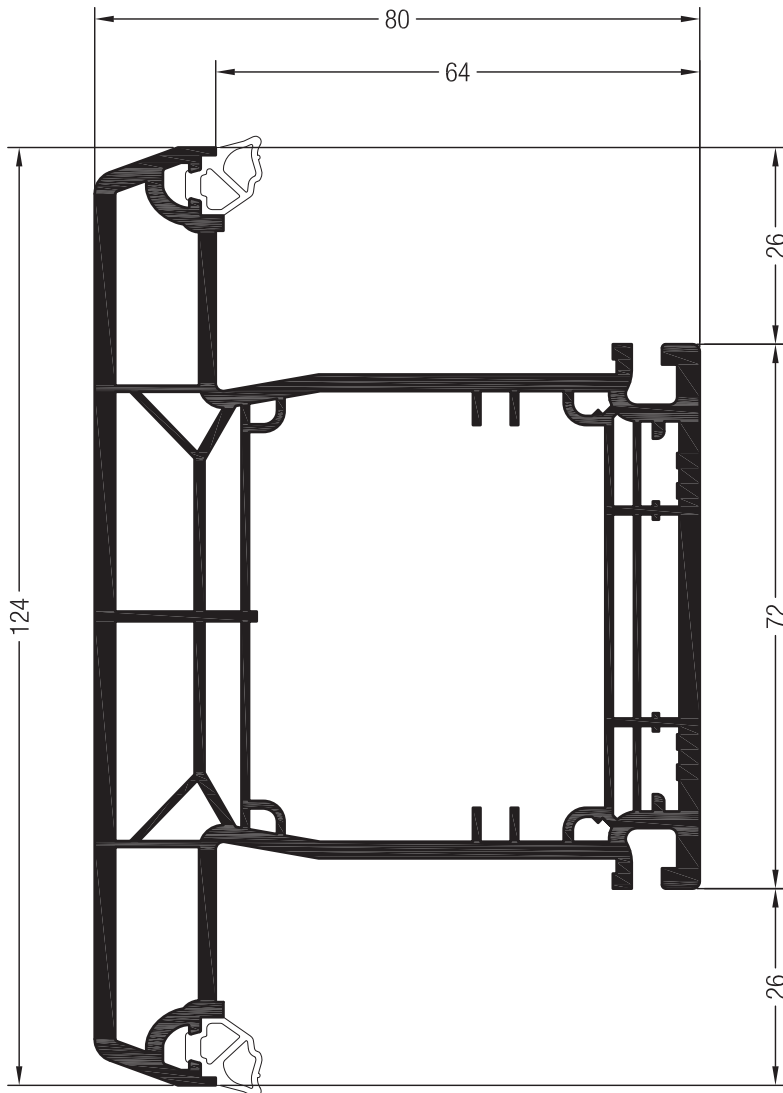

35 x 30

	1357551
	2,5
lx	6,6
ly	2,9
	6

Pfosten-Kämpfer AD

Pfosten 124 AD SYNEGO®

1537415   

1567415  

  @

 12