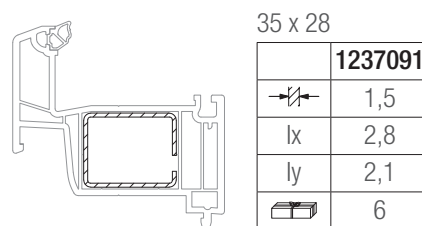

Ausgleichsprofile

Ausgleichsprofil 48 SYNEGO®
(in Verbindung mit Flügel 59)

1537335

1567335 @

12