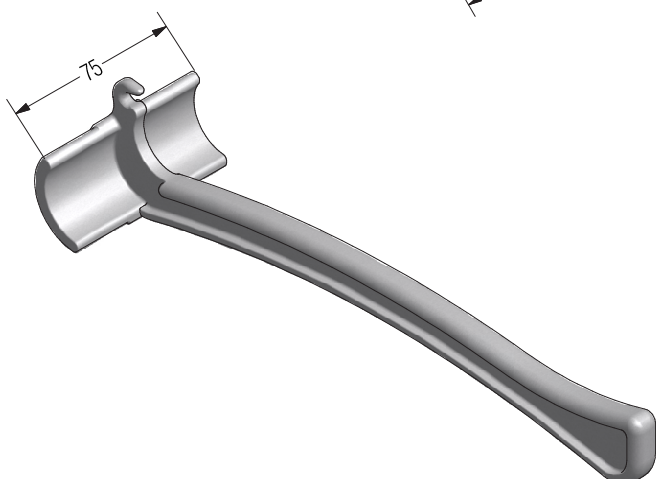

Zubehör für Haus- und Nebeneingangstüren

Schweißbarer Eckverbinder HT-Flügel SYNEGO®

PVC-U

1358113 

 96

Schweißbarer Eckverbinder Flügel 86/106 SYNEGO®

PVC-U

1358114 

 96

Spannhebel

Zink-Druckguss

1353616 

 1

Bohrlehren

Bohrlehre mech. Verbinder Pfosten/Sprosse AD SYNEGO®
 (Bohrlehre für Blendrahmen SYNEGO® AD,
 Bohrlehre für Pfosten SYNEGO® AD in Verbindung mit Kreuzstoß,
 Bohrlehre Flügel SYNEGO® in Verbindung mit Sprosse 68 SYNEGO®)