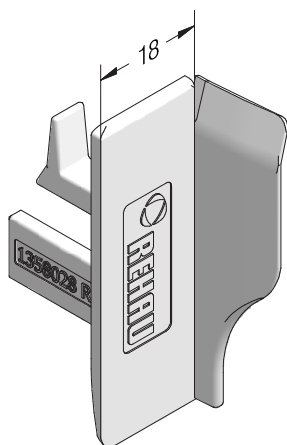

Endkappe Stulpflügel SYNEGO®

TPE

1358028

1358029

50