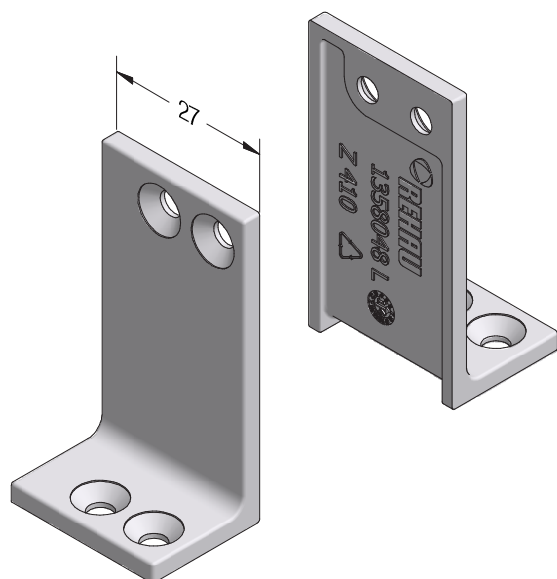

Set Pfostenwinkel Kreuzstoß Pfosten MD SYNEGO®

Zink-Druckguss

1358048

20