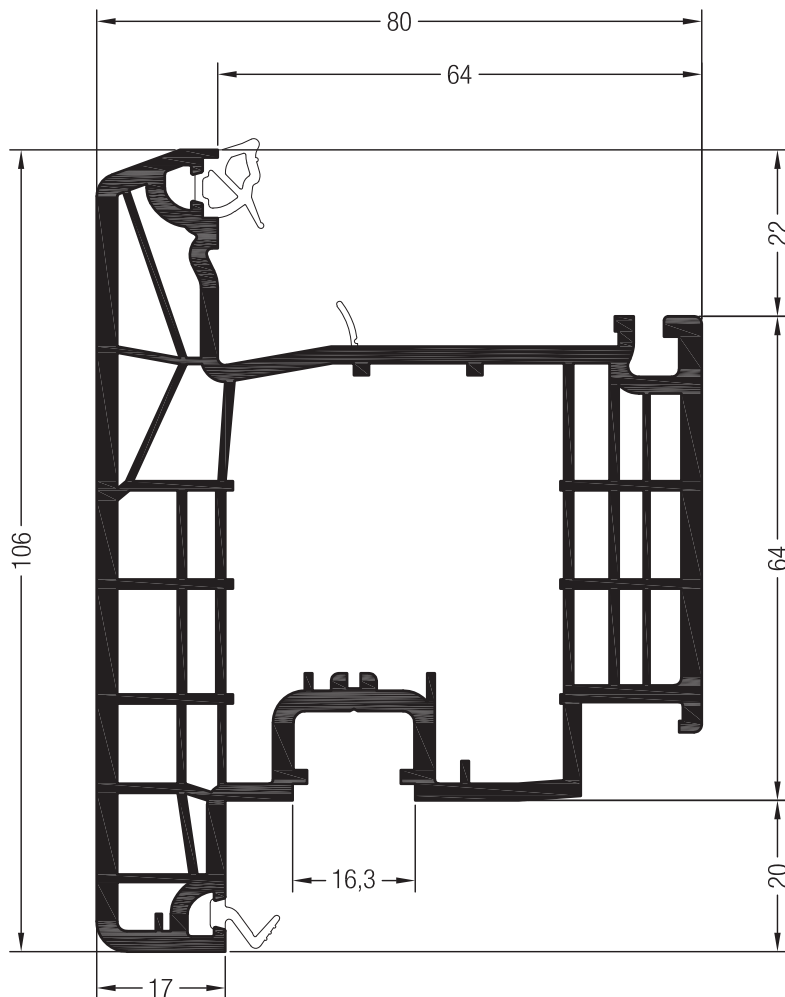

Flügel

Flügel T106 SYNEGO®

- 1537545
- 1567545
- @
- 12