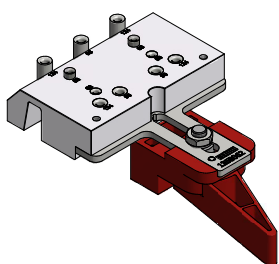

Bohrlehre mech. Verbinder Pfosten/Sprosse MD SYNEGO®
(Bohrlehre für Blendrahmen SYNEGO® MD,
Bohrlehre für Flügel SYNEGO® in Verbindung mit Sprosse 68 SYNEGO®)

1358062