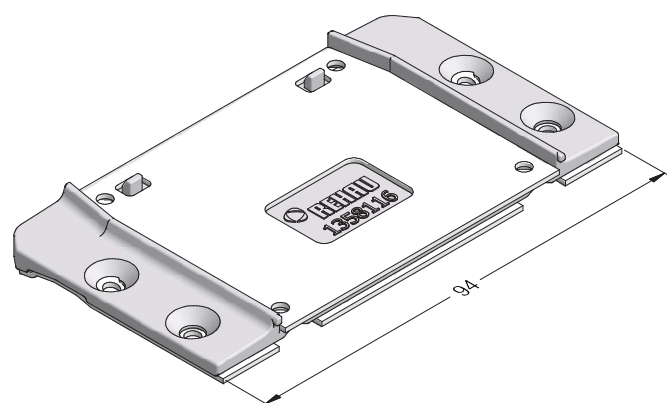

TPE

1358047

50

Mechanischer Verbinder Pfosten 96 AD SYNEGO®

Zink-Druckguss

1358115

50

Mechanischer Verbinder Pfosten 124 AD SYNEGO®