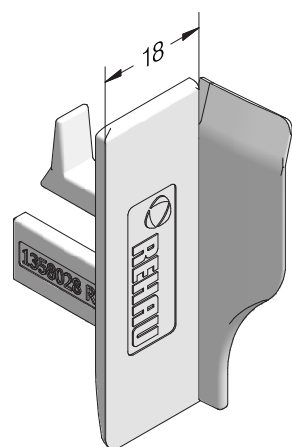

Profile für mehrflügelige Fenster ohne festen Pfosten

Stulpflügel Z59 SYNEGO®

1537485

1567485

24

42,8 x 28

	1357554
	2
lx	5,6
ly	1,4
	6

Endkappe Stulpflügel SYNEGO®