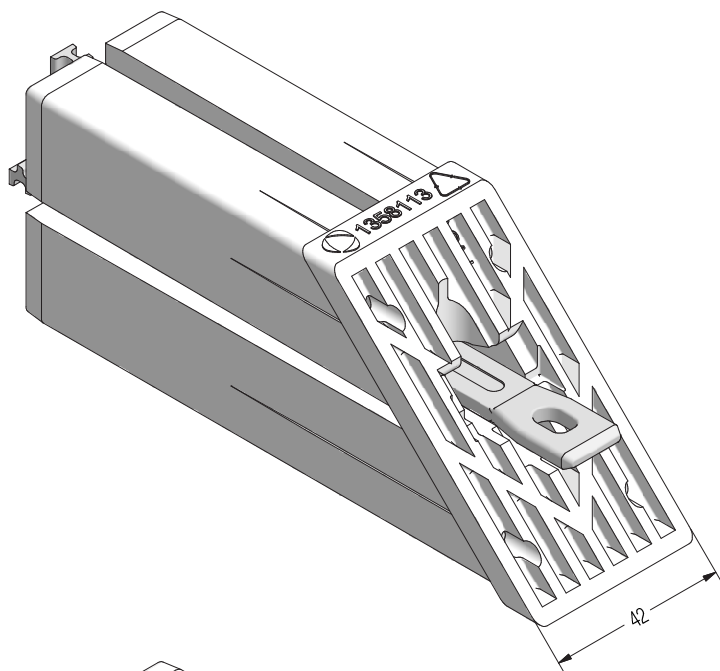

Zubehör für Haus- und Nebeneingangstüren

Schweißbarer Eckverbinder HT-Flügel SYNEGO®

PVC-U

1358113

96