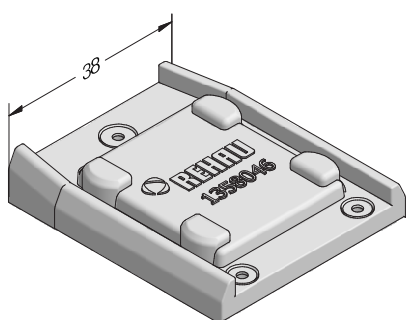

Zubehör für mechanische Verbindungen

Mechanischer Verbinder Pfosten 96 AD SYNEGO®

TPE

1358046

50