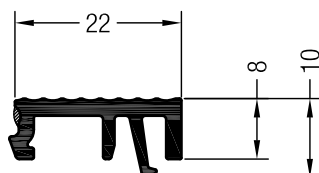

Bodenschwelle und Zubehör