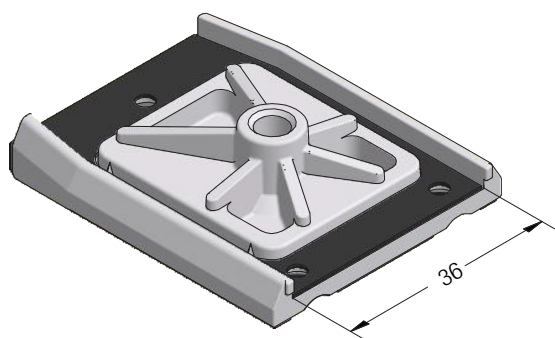

Zubehör für mechanische Verbindungen

Mechanischer Verbinder Pfoften 96 AD SYNEGO®
Zink-Druckguss
1358122
50