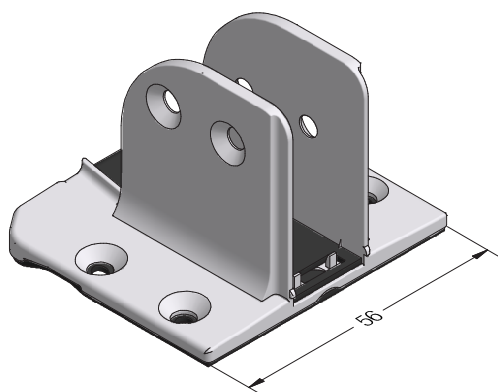

Zubehör für mechanische Verbindungen

Mechanischer Verbinder Sprosse 68 SYNEGO®

Zink-Druckguss

1358044

50