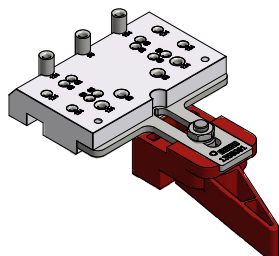

 96

Spannhebel

Zink-Druckguss

1353616 

 1

Bohrlehren

Bohrlehre mech. Verbinder Pfosten/Sprosse AD SYNEGO®
 (Bohrlehre für Blendrahmen SYNEGO® AD,
 Bohrlehre für Pfosten SYNEGO® AD in Verbindung mit Kreuzstoß,
 Bohrlehre Flügel SYNEGO® in Verbindung mit Sprosse 68 SYNEGO®)