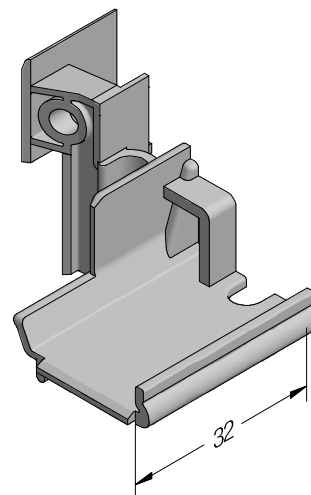

Set Windstopp MD SYNEGO®

TPE

1358109 

 50

Ausgleichsprofil SYNEGO®

1357344 

 6

	1211738
	1211728
	400