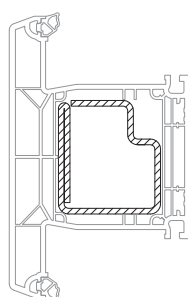

45 x 50

	1357546
	2,5
lx	14,1
ly	15,4
	6