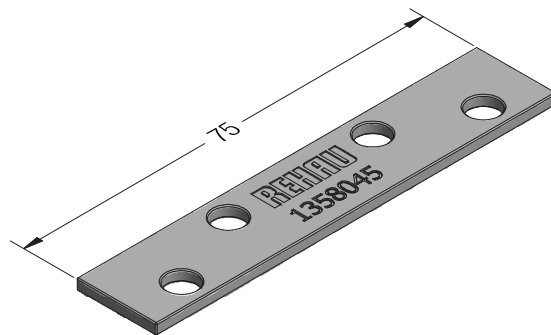

1358033 

 2

Zubehör für mechanische Verbindungen

Mechanischer Verbinder universal (für Ausgleichsprofil 48)

35 x 28

1260448 

 2

Montageplatte Pfosten 96 und 124 SYNEGO®