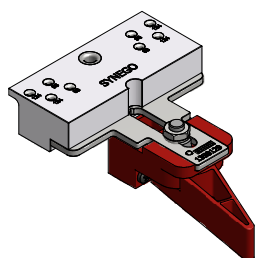

Bohrlehre mech. Verbinder Pfosten 96/124 MD SYNEGO®
(Bohrlehre für Blendrahmen und Pfosten 96/124 SYNEGO® MD)

1358129