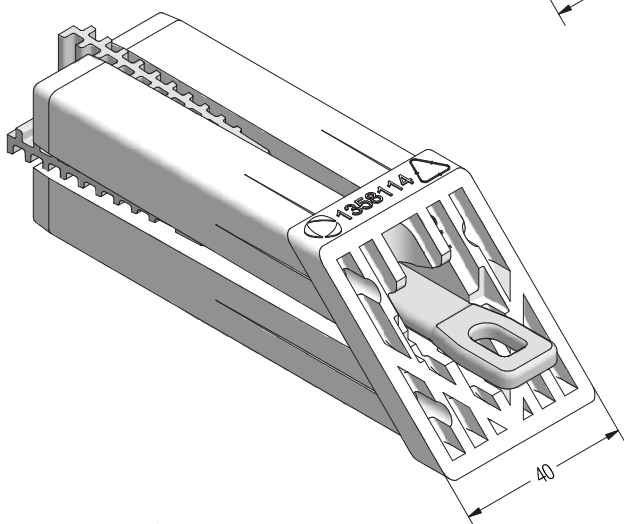

Zubehör für Haus- und Nebeneingangstüren

Schweißbarer Eckverbinder HT-Flügel SYNEGO®

PVC-U

1358113 

 96

Schweißbarer Eckverbinder Flügel 86/106 SYNEGO®

PVC-U

1358114 