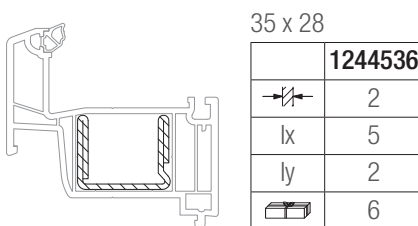

Ausgleichsprofile

Ausgleichsprofil 48 SYNEGO®
(in Verbindung mit Flügel 59)

1537335

1567335 @

12