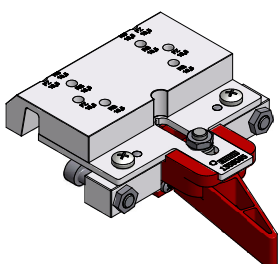

Bohrlehre Schwellenhalter SYNEGO®
(Bohrlehre für Blendrahmen und Pfosten SYNEGO® AD/MD)

1358065