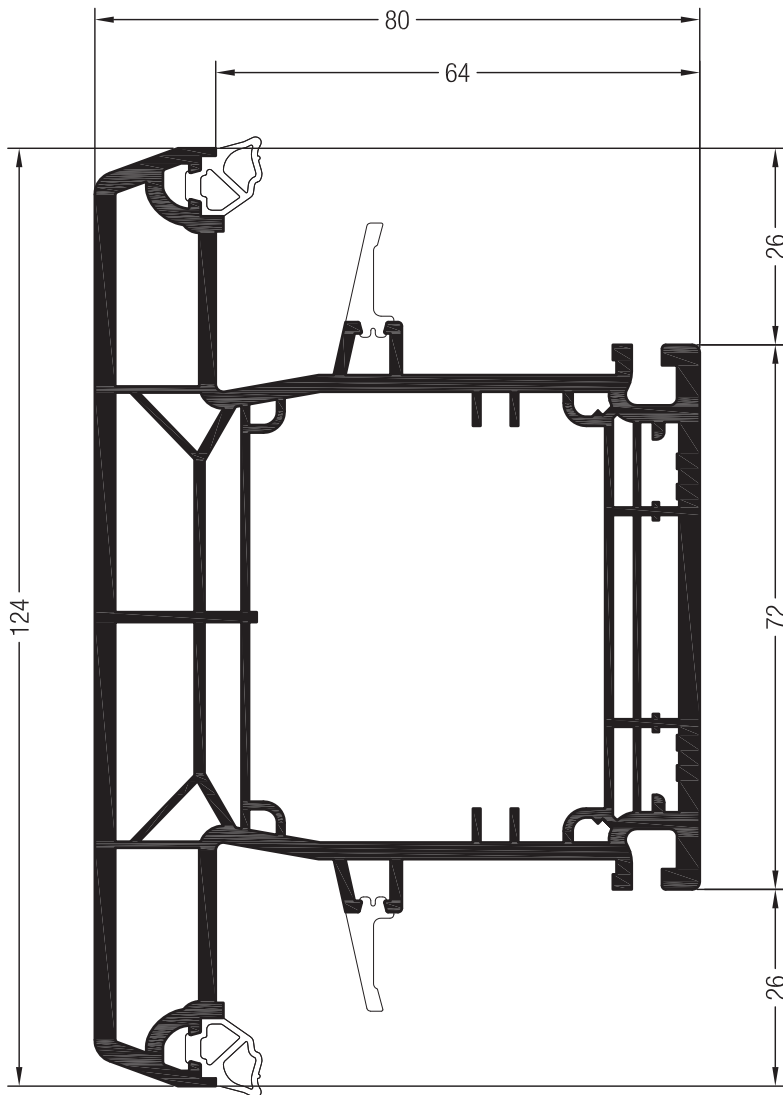

1537508

24

35 x 30

	1357666	1357544
	1,5	2
lx	3,2	4
ly	2,5	3,1
	6	6

35 x 30

	1357551
	2,5
lx	6,6
ly	2,9
	6

Pfosten-Kämpfer MD

Pfosten 124 MD SYNEGO®