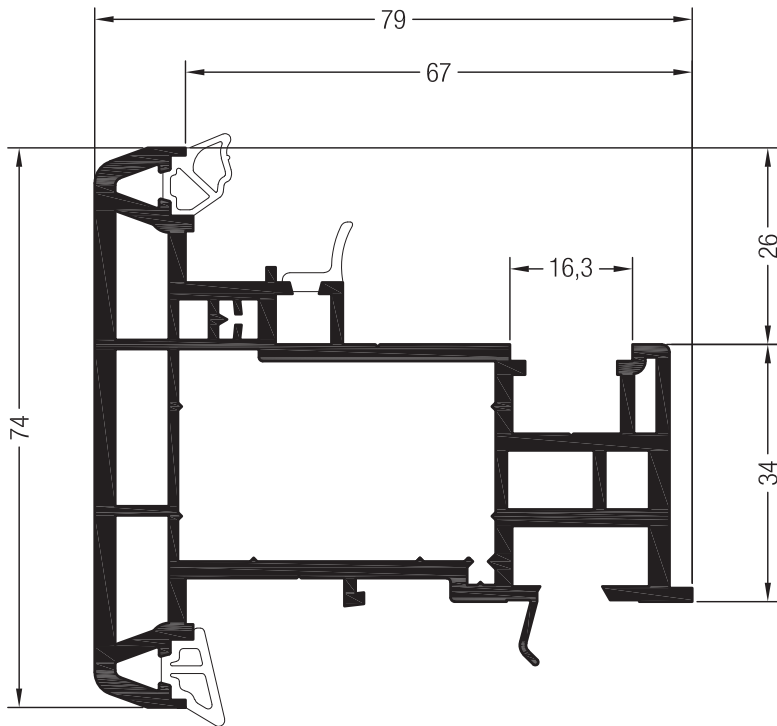

Profile für mehrflügelige Fenster ohne festen Pfosten