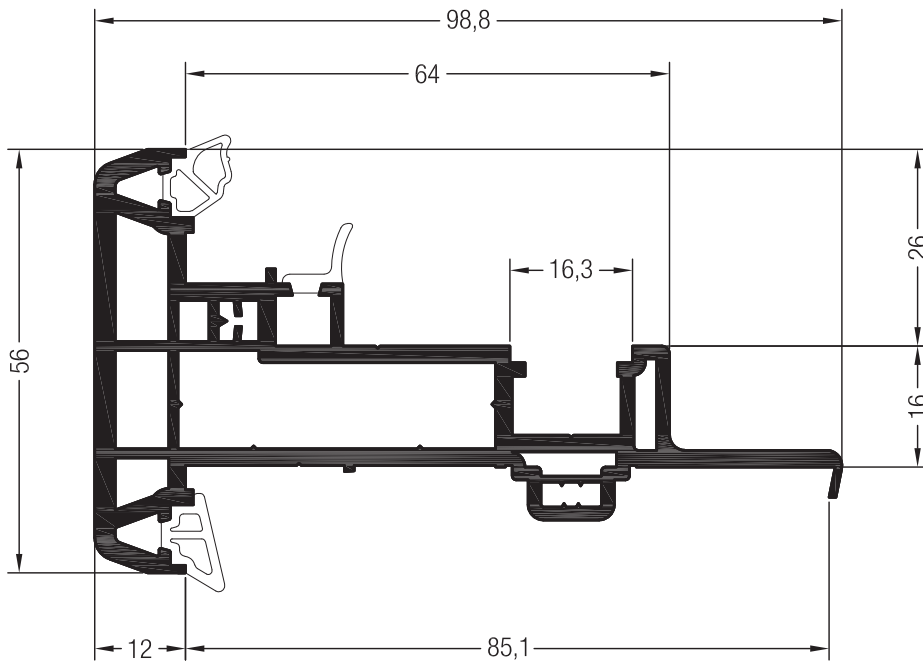

35 x 38

	1357609
	1,5
lx	3,8
ly	4,4
	6

Profile für mehrflügelige Fenster ohne festen Pfosten

Stulpprofil SYNEGO®

1537445   

1567445       @

 24

Stulpprofil SYNEGO®