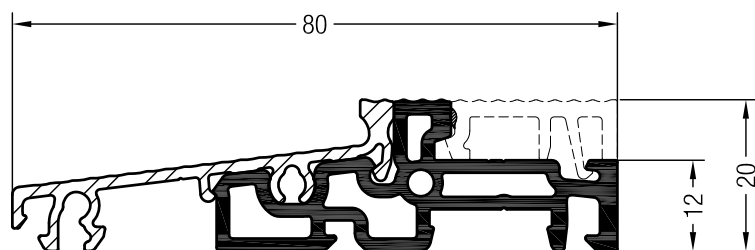

Bodenschwelle und Zubehör