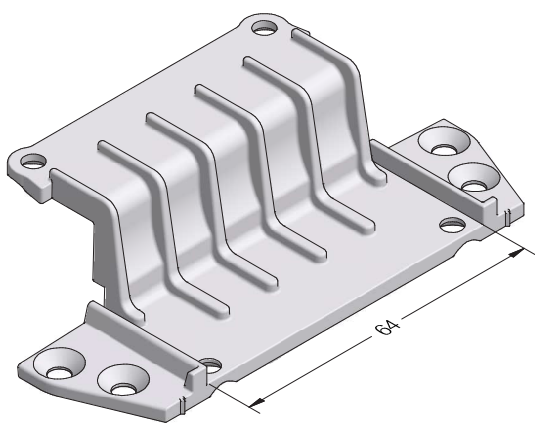

Mechanischer Verbinder Pfosten 124 MD SYNEGO® Kreuzstoß

Zink-Druckguss

1358128

50