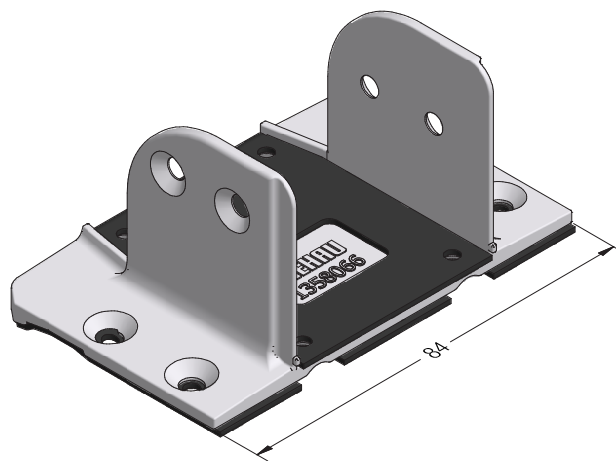

 50

Zubehör für mechanische Verbindungen

Mechanischer Verbinder Sprosse 68 SYNEGO®

Zink-Druckguss

1358044 

 50

Mechanischer Verbinder Sprosse 96 SYNEGO®

Zink-Druckguss