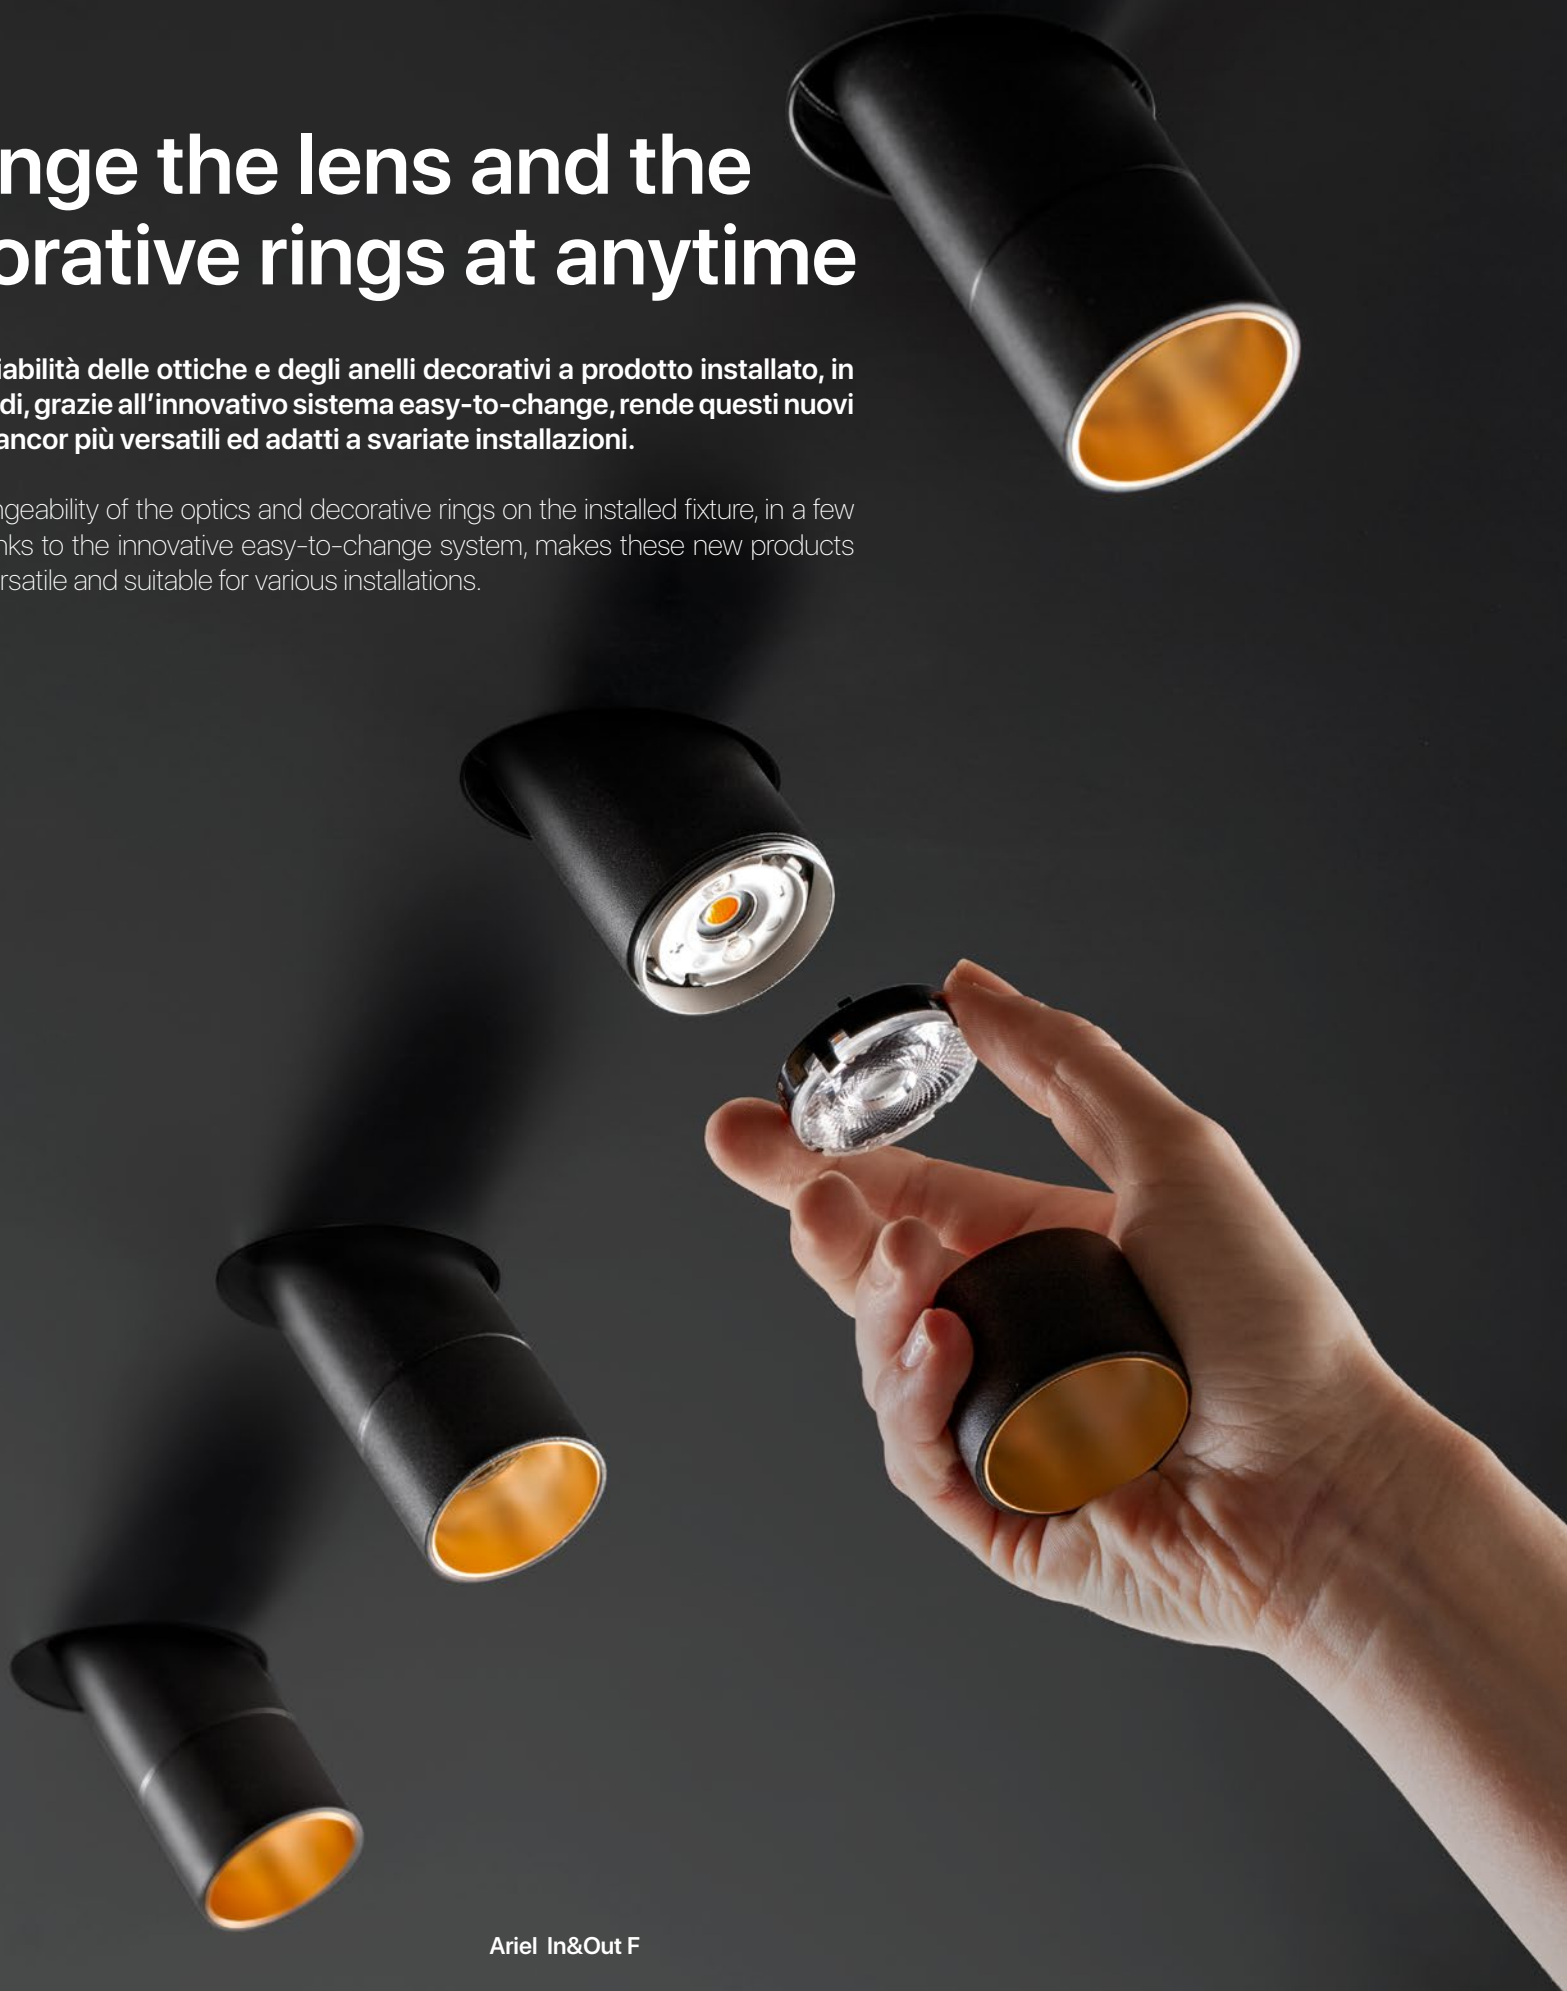

Change the lens and the decorative rings at anytime

L'intercambiabilità delle ottiche e degli anelli decorativi a prodotto installato, in pochi secondi, grazie all'innovativo sistema easy-to-change, rende questi nuovi apparecchi ancor più versatili ed adatti a svariate installazioni.

The interchangeability of the optics and decorative rings on the installed fixture, in a few seconds, thanks to the innovative easy-to-change system, makes these new products even more versatile and suitable for various installations.