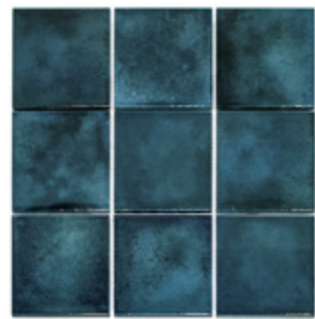

KAG10700 Indigo Glossy