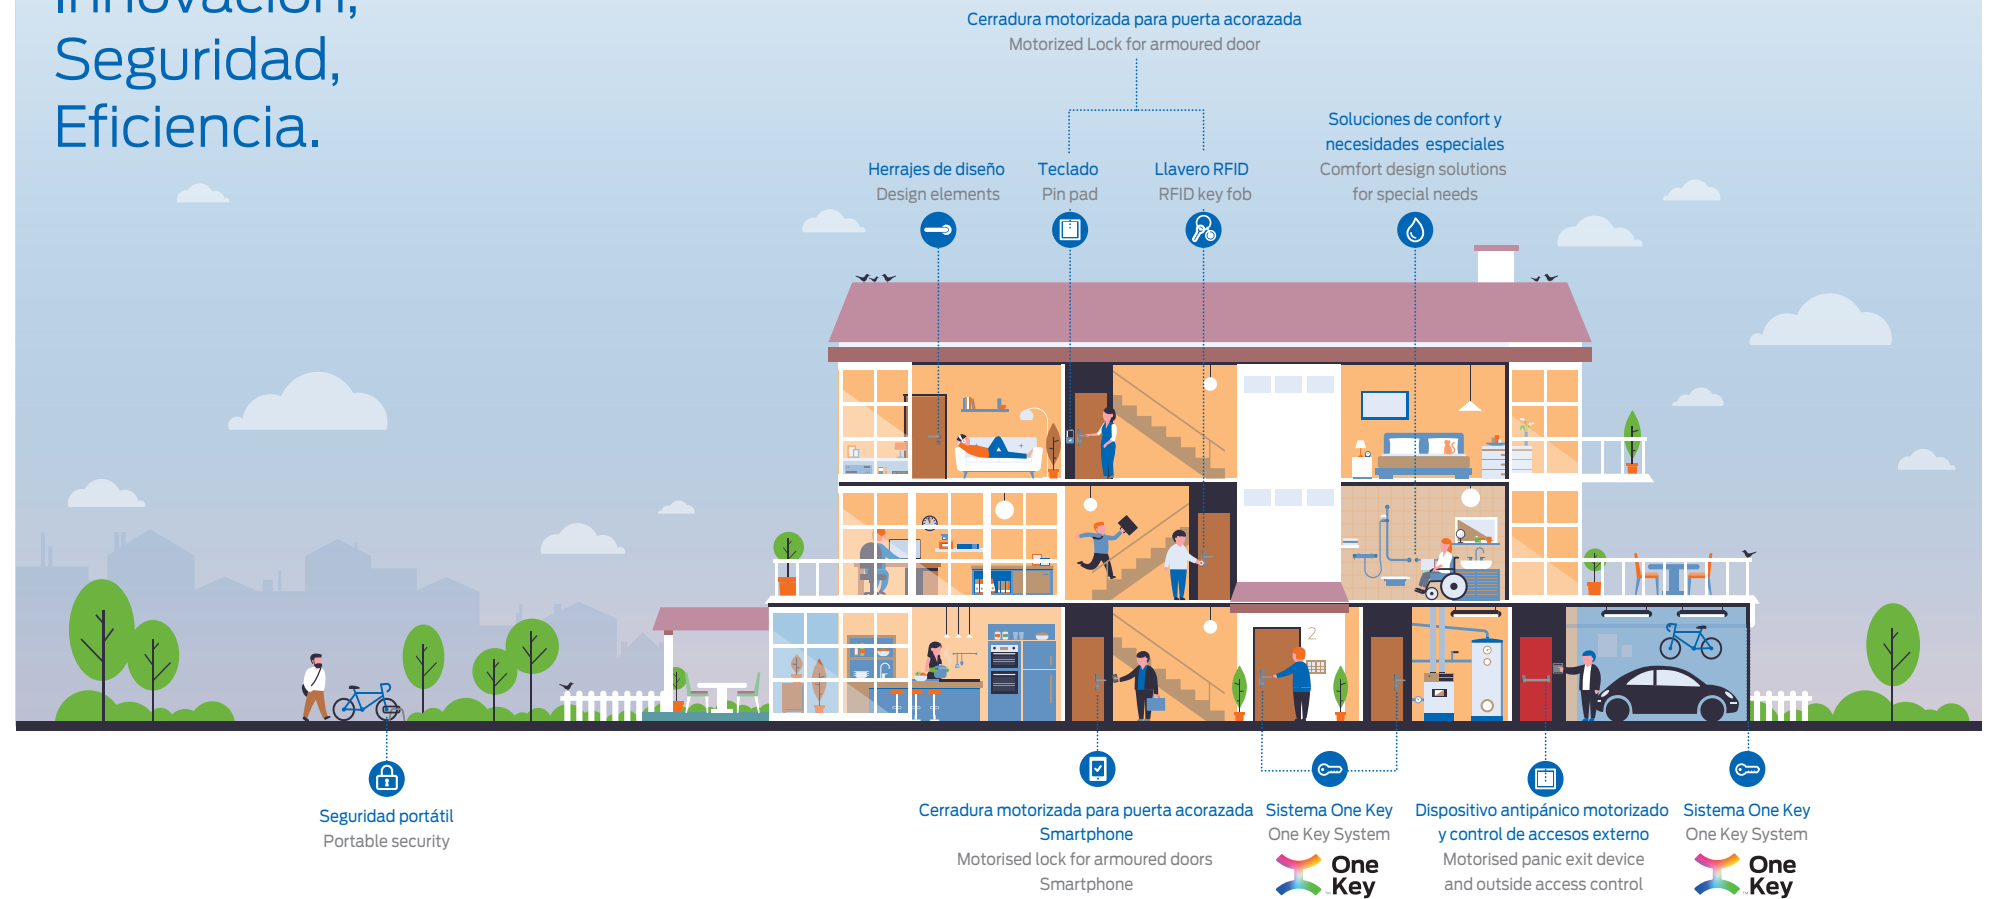

Soluciones para edificios residenciales

Innovación, Seguridad, Eficiencia.

Software
Asignación y control de credenciales personalizadas.

Vivienda unifamiliar
Con una única llave puede abrir todas las puertas de la vivienda.

Comunidades
Todas las llaves abren los accesos comunes y además la puerta de la vivienda.

Sistema de cierre Multitop MATIC
Cierre automático y apertura automática opcional. Recuperación de la distorsión térmica de la puerta.

Domo connexa
Cerradura motorizada para puerta acorazada.

Acerca de Allegion

Allegion (NYSE: ALLE) es una compañía líder mundial en el sector de la seguridad y los controles de acceso seamless, con marcas líderes como CISA®, Interflex®, LCN®, Schlage®, SimonsVoss® y Von Duprin®. Enfocándose en la seguridad de las puertas y áreas adyacentes, Allegion protege personas y activos con una amplia gama de soluciones para hogares, empresas, escuelas e instituciones.

Lector mural
Control y gestión accesos.

Manilla electrónica
Dispositivo autónomo para el control y la gestión de los accesos.

Dispositivo antipánico motorizado
Integrable en sistemas de control de accesos existentes.