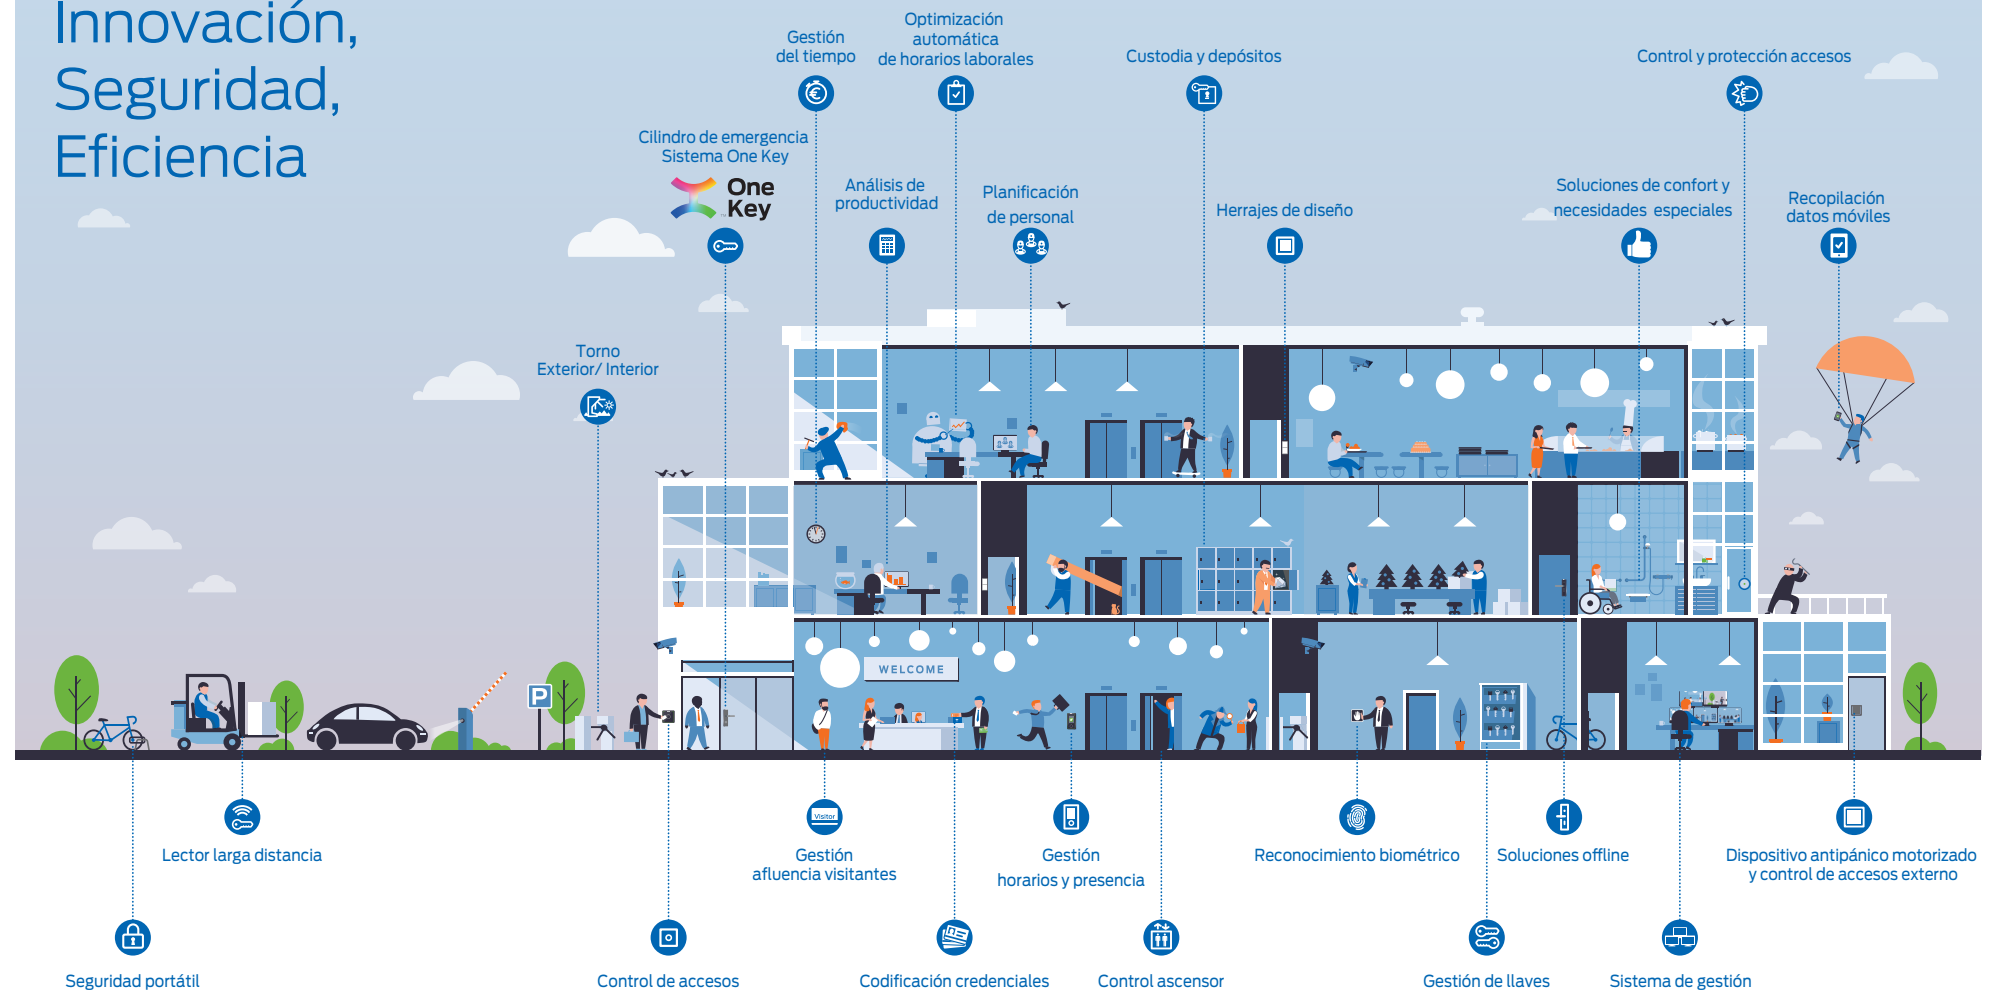

Domo connexa
Cerradura motorizada para puerta acorazada.

Acerca de Allegion

Allegion (NYSE: ALLE) es una compañía líder mundial en el sector de la seguridad y los controles de acceso seamless, con marcas líderes como CISA®, Interflex®, LCN®, Schlage®, SimonsVoss® y Von Duprin®. Enfocándose en la seguridad de las puertas y áreas adyacentes, Allegion protege personas y activos con una amplia gama de soluciones para hogares, empresas, escuelas e instituciones.

Soluciones para edificios comerciales

Innovación, Seguridad, Eficiencia

Software
Asignación y control de credenciales personalizadas.

Terminal marcaje
Dispositivo para la gestión y el control de la presencia.

Lector mural
Control y gestión accesos.

Manilla electrónica
Dispositivo autónomo para el control y la gestión de los accesos.

Dispositivo antipánico motorizado
Integrable en sistemas de control de accesos existentes.