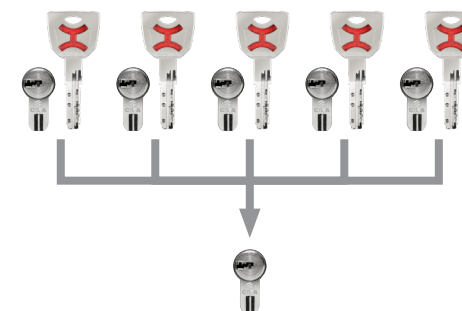

Comunidades
Todas las llaves abren los accesos comunes y además la puerta de la vivienda.

Sistema de cierre Multitop MATIC
Cierre automático y apertura automática opcional. Recuperación de la distorsión térmica de la puerta.

Lector mural
Control y gestión accesos.

Manilla electrónica
Dispositivo autónomo para el control y la gestión de los accesos.

Dispositivo antipánico motorizado
Integrable en sistemas de control de accesos existentes.