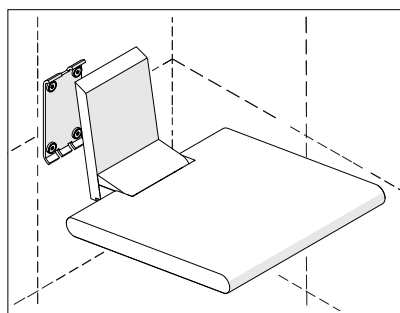

En función de las necesidades

Los cuartos de baño se adaptan fácilmente a nuevas situaciones en un abrir y cerrar de ojos.

Em função das necessidades

As casas de banho podem ser facilmente adaptadas a novas situações em pouco tempo.