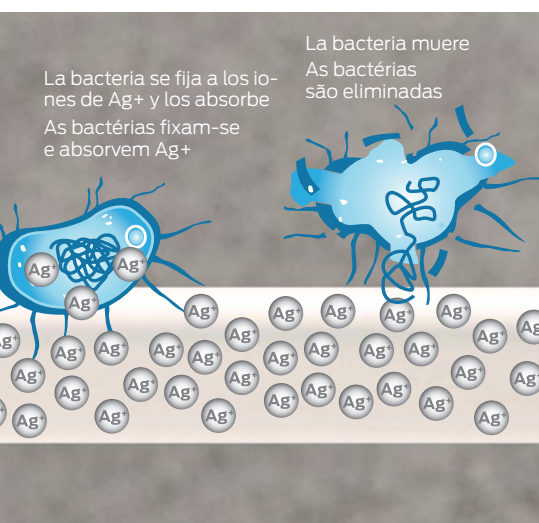

Protección higiénica antibacterias

Proteção higiénica antibacteriana

Ventajas de los productos

- Acción extraordinaria contra bacterias y hongos
- Protección duradera gracias a la liberación controlada de iones de plata
- Sin nanotecnología
- Muy alta resistencia a la limpieza, el uso y la luz
- No se decolora ni amarillea
- Respetuoso con el medioambiente
- Excepcionalmente cuidadoso con la piel
- Producto innovador de primera calidad

Antibac para mayor seguridad

NORMBAU utiliza iones de plata para mejorar la tecnología de aplicación de Antibac, que consume menos recursos. El lote maestro se mezcla en el recubrimiento en polvo y se aplica uniformemente al producto durante el proceso de recubrimiento. Este tipo de protección antibacteriana de superficies ha aumentado la seguridad, ya que previene el crecimiento de microorganismos nocivos como bacterias u hongos.