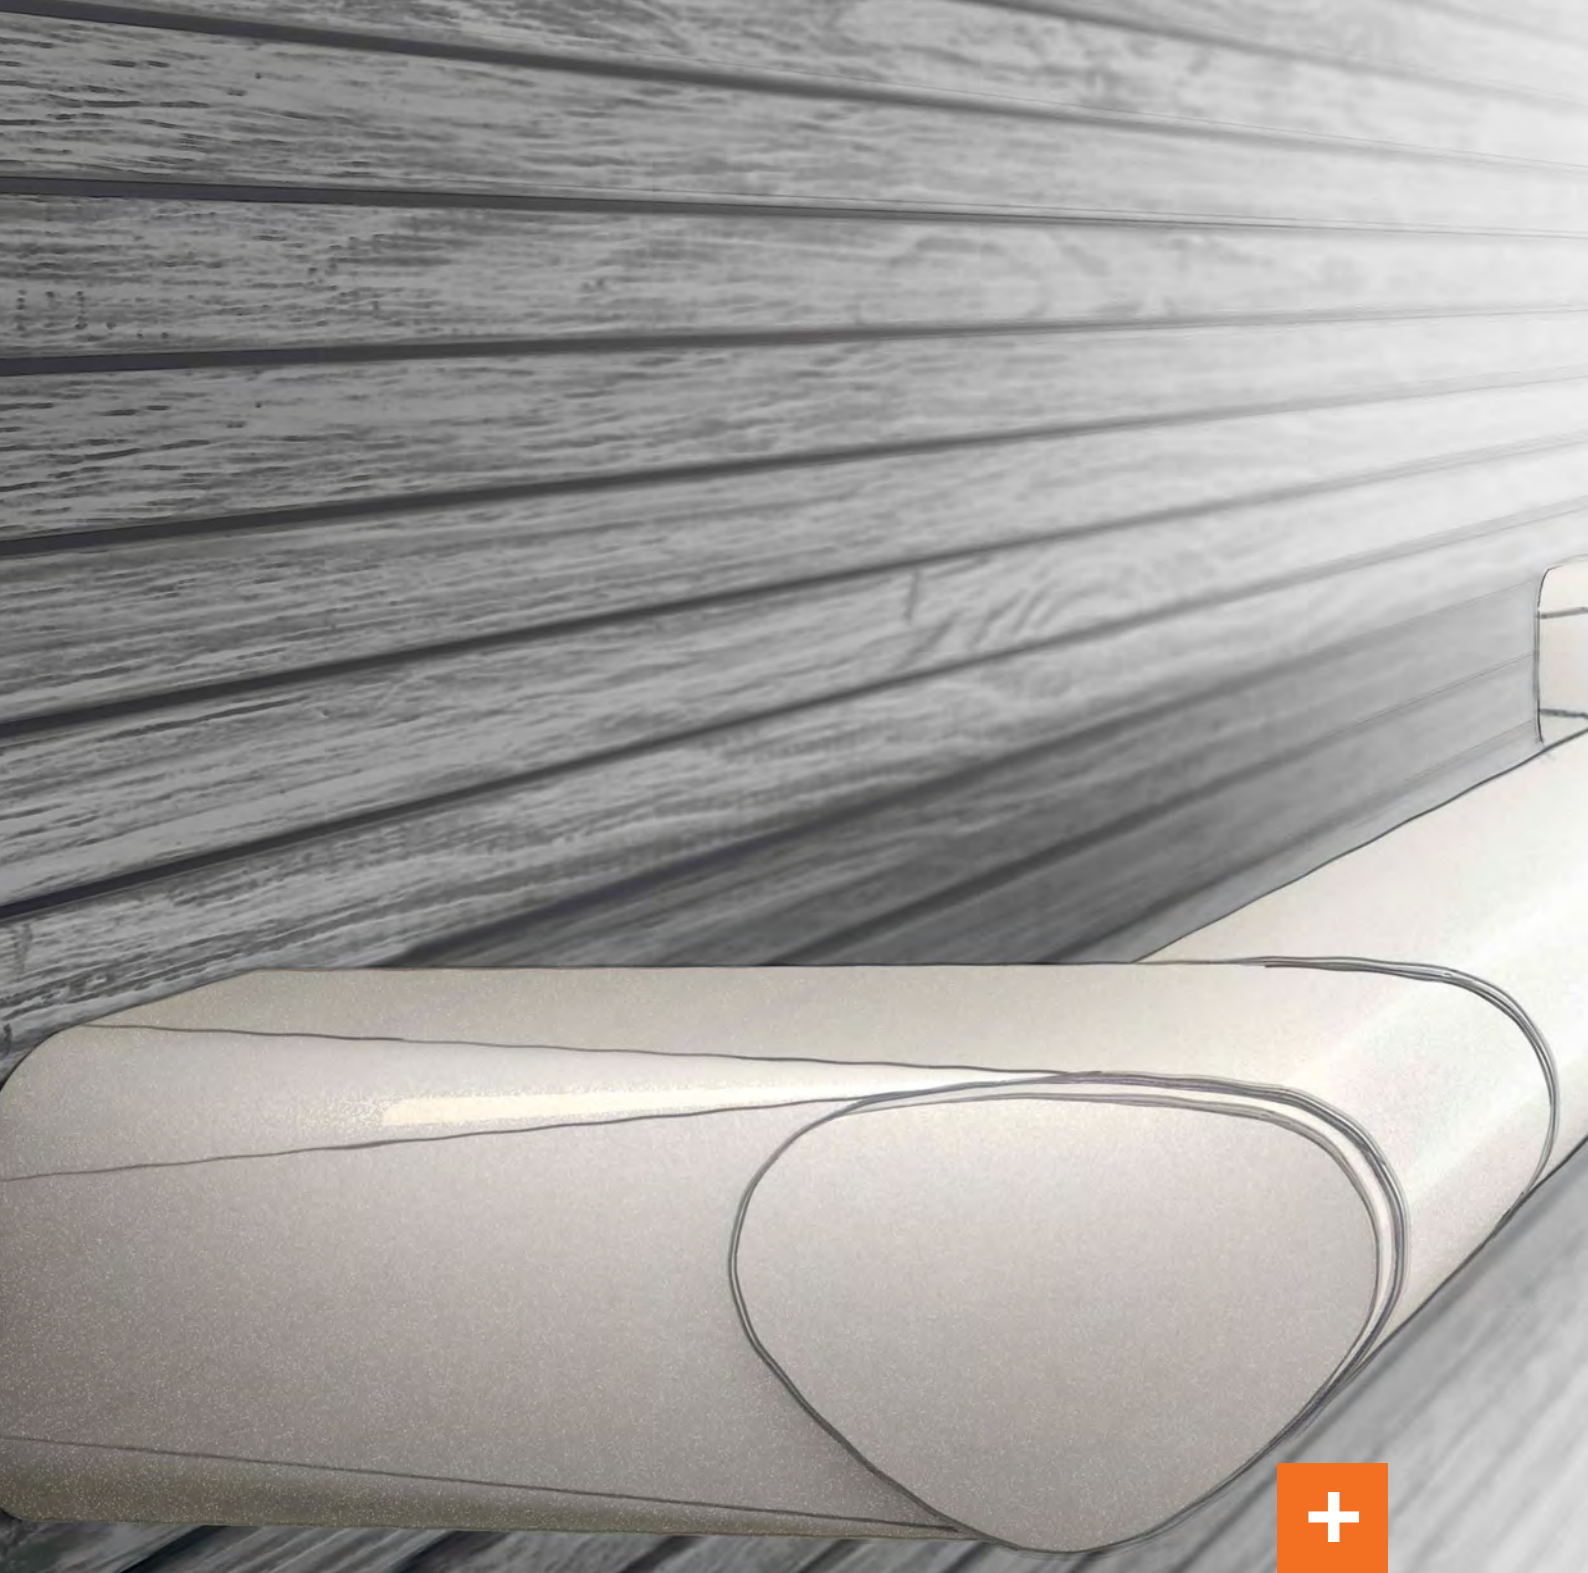

Un producto para todas las situaciones habitacionales

Nuestros desarrolladores se han volcado en estos productos, efectivos en términos tanto funcionales como de diseño.

El concepto de «diseño universal» describe el objetivo de NORMBAU: desarrollar y fabricar productos para todas las situaciones y necesidades habitacionales, para todo tipo de requisitos y opciones, y para que todos los usuarios puedan vivir una vida segura e independiente.

Um produto para todas as necessidades habitacionais

Os nossos designers dedicam-se de corpo e alma a estes produtos, que são eficazes tanto em termos de função como de design.

O conceito de "design universal" descreve o objetivo do NORMBAU: desenvolver e fabricar produtos para todas as situações e necessidades habitacionais, para todos os requisitos e opções e para que todos os utilizadores possam viver uma vida segura e independente.