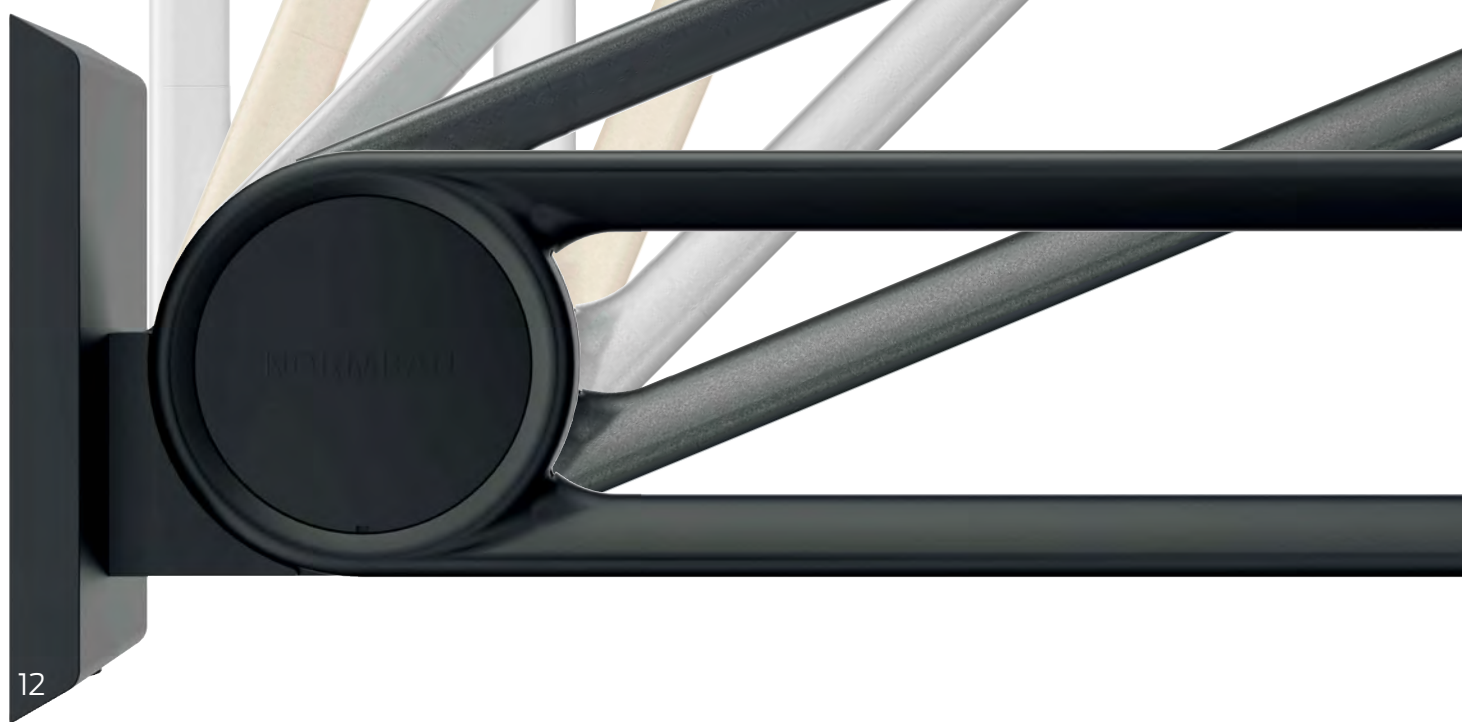

Cavere en blanco
Cavere em branco

Cavere en beige satinado
Cavere em bege acetinado