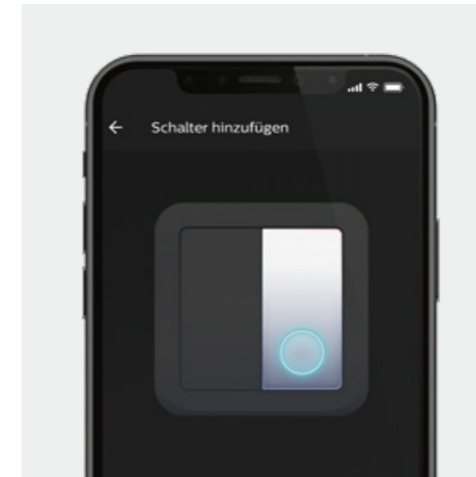

FUNK-WANDESENDER IN LS 990

Der Flächenschalter LS 990 ist der Klassiker unter den Lichtschaltern. Ein schlanker Rahmen und eine maximale Bedienfläche kennzeichnen das reduzierte Design.

Überzeugende Technik: Wartungsarm und zuverlässig.

Die Funk-Wandsender haben eine Reichweite von bis zu 20 Metern. Die Installation der Wandsender ist völlig unkompliziert und gelingt auf nahezu allen Oberflächen.

SCHALTERAUFBAU

Durch die batterielose EnOcean-Technologie sind die Funk-Wandsender nahezu wartungsfrei. Dank Klebepad oder Tragring lassen sie sich flexibel montieren.

MONTAGE MIT KLEBEPAD

Vorhandene Elektroinstallationen lassen sich schnell erweitern. Den Funk-Wandsender einfach auf glatte Oberflächen aufkleben.

MONTAGE IN GERÄTEDOSE NACH DIN 49073

Für die Installation auf einer Dose wird der Tragring verschraubt und das Sendermodul inkl. Rahmen mit Taster auf den Tragring gesteckt.

Schalter und Leuchten ganz einfach verknüpfen.

Nach der Montage ist auch die Inbetriebnahme der Funk-Wandsender schnell erledigt: Einmal in der Philips Hue App eingerichtet, übernehmen die Sender die gewünschten Steuerungsfunktionen.