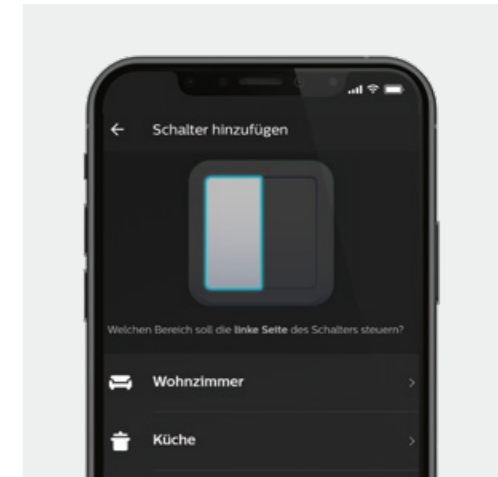

2. RAUM ZUORDNEN

Nach der Integration muss der JUNG Funk-Wandsender dem Raum zugeordnet werden, in dem er Philips Hue Leuchten steuern soll.