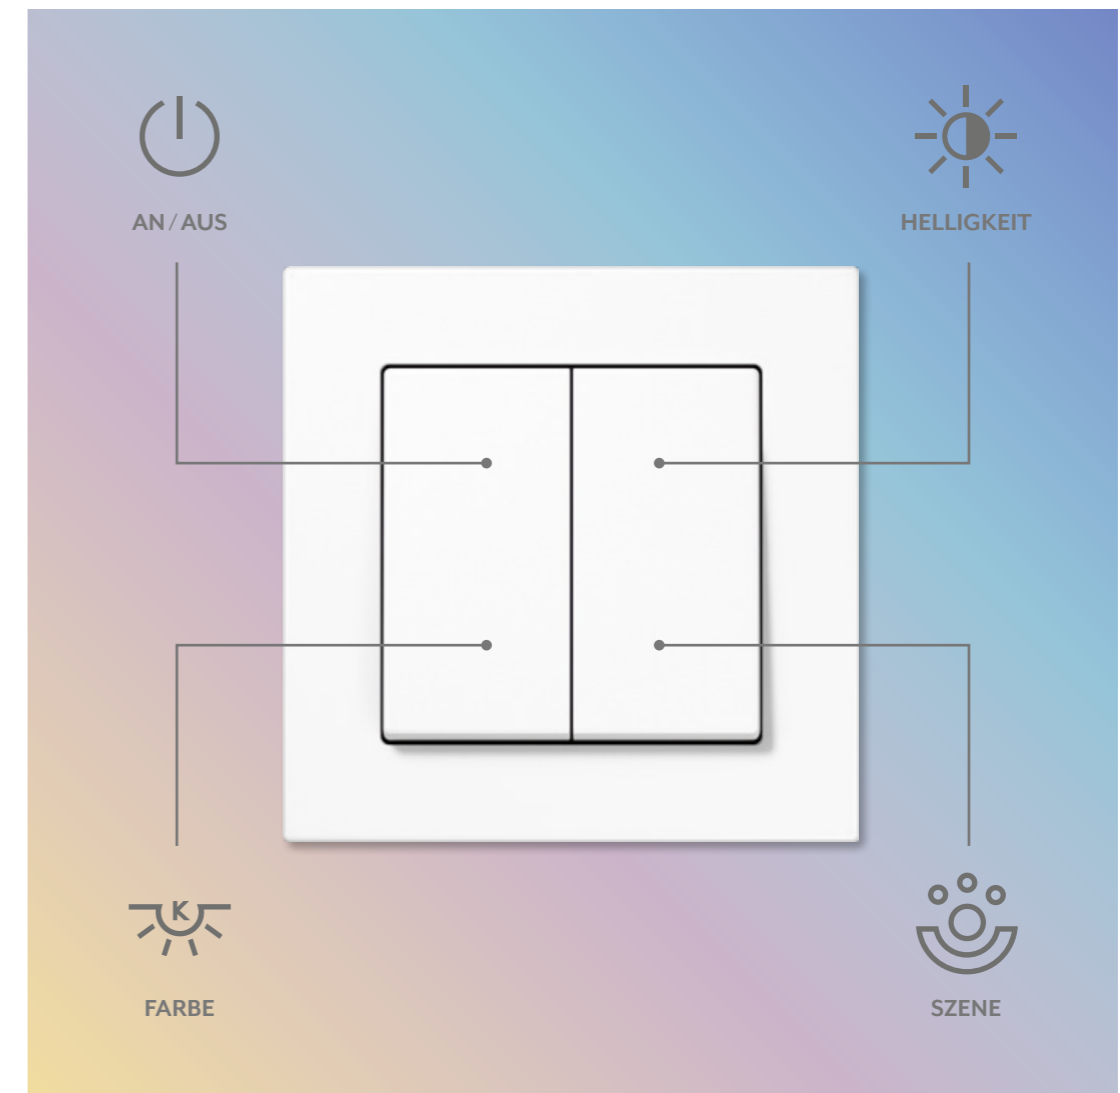

Funk-Wandsender für
Friends of Hue.

DE 21

Smartes Licht einfach
batterielos steuern.

Ein Schalter – volles Spektrum.

Schalten, dimmen, die Lichtfarbe ändern oder
auf Knopfdruck Lichtstimmungen abrufen.

Mit den JUNG Funk-Wandsendern steuern Sie die Leuchten aus dem Philips Hue System ganz wie Sie es wünschen. Unkompliziert, kabellos und ohne Smartphone. Die Wandsender arbeiten nach dem ZigBee Funkstandard, der sich durch besondere Energie-