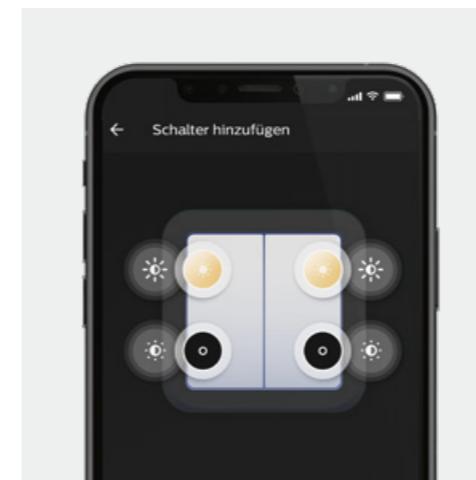

MONTAGE MIT KLEBEPAD

Vorhandene Elektroinstallationen lassen sich schnell erweitern. Den Funk-Wandsender einfach auf glatte Oberflächen aufkleben.

MONTAGE IN GERÄTEDOSE NACH DIN 49073

Für die Installation auf einer Dose wird der Tragring verschraubt und das Sendermodul inkl. Rahmen mit Taster auf den Tragring gesteckt.

Schalter und Leuchten ganz einfach verknüpfen.

Nach der Montage ist auch die Inbetriebnahme der Funk-Wandsender schnell erledigt: Einmal in der Philips Hue App eingerichtet, übernehmen die Sender die gewünschten Steuerungsfunktionen.

1. SENDER MIT DER HUE BRIDGE VERBINDEN

Der JUNG Funk-Wandsender wird über die Philips Hue App an der Philips Hue Bridge (v2) angelernt.

2. RAUM ZUORDNEN

Nach der Integration muss der JUNG Funk-Wandsender dem Raum zugeordnet werden, in dem er Philips Hue Leuchten steuern soll.