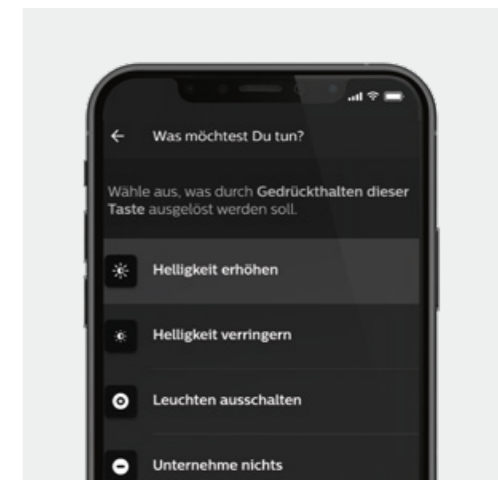

Schalter und Leuchten ganz einfach verknüpfen.

Nach der Montage ist auch die Inbetriebnahme der Funk-Wandsender schnell erledigt: Einmal in der Philips Hue App eingerichtet, übernehmen die Sender die gewünschten Steuerungsfunktionen.

1. SENDER MIT DER HUE BRIDGE VERBINDEN

Der JUNG Funk-Wandsender wird über die Philips Hue App an der Philips Hue Bridge (v2) angelernt.

2. RAUM ZUORDNEN

Nach der Integration muss der JUNG Funk-Wandsender dem Raum zugeordnet werden, in dem er Philips Hue Leuchten steuern soll.

3. FUNKTION BESTIMMEN

Nachdem der Wandsender mit den Leuchten verknüpft wurde, können verschiedene Funktionen auf die Tasten gelegt werden.

4. STEUERUNG ANPASSEN

Das Lichtsystem von Philips Hue bietet von der Lichtfarbe bis hin zur Festlegung von Lichtszenen zahlreiche Optionen.