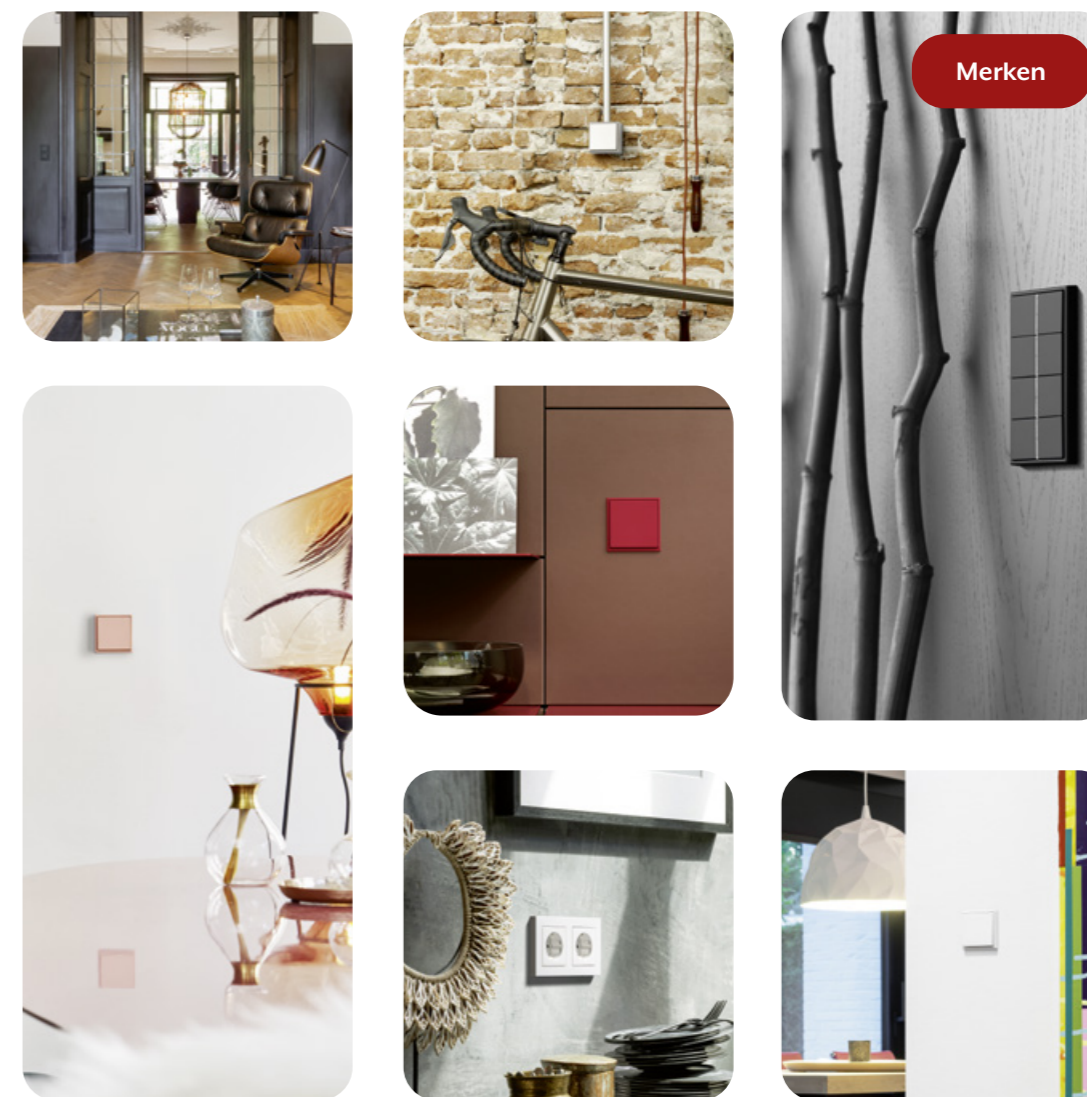

deutsche Premiumhersteller moderner Gebäudetechnik seinen ersten Showroom in Großbritannien. Die Designwohnung von JUNG zeigt potentiellen Kunden seine hochwertigen Produkte und individuellen Lösungen.

JUNG UK, BRANDSTORE LONDON

6/7 Albemarle Way
Farringdon
London EC1V 4JB

[JUNG.DE/UK](https://www.jung.de/uk)

Die Vielfalt entdecken.

Der digitale Musterkoffer für unterwegs: Jederzeit und überall können mit AR-Studio JUNG Produkte und Lösungen virtuell im Raum dargestellt werden. Über den QR-Code ist die App schnell und einfach installiert. Nach der Installation einfach den Experience-Marker ausdrucken und dort befestigen, wo später der Schalter installiert werden soll. AR-Studio zeigt dann das gewählte JUNG Produkt im Livebild des Smartphones.

Der Inspiration folgen.

Wer auf der Suche nach neuen Ideen und Anregungen ist, folgt JUNG auf Pinterest und Instagram. Inspirierende Designs und faszinierende Technik hochwertig inszeniert: Auf diesen Kanälen gibt es viel zu entdecken.