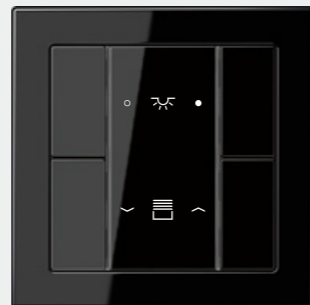

TASTSENSOR F 50 2FACH