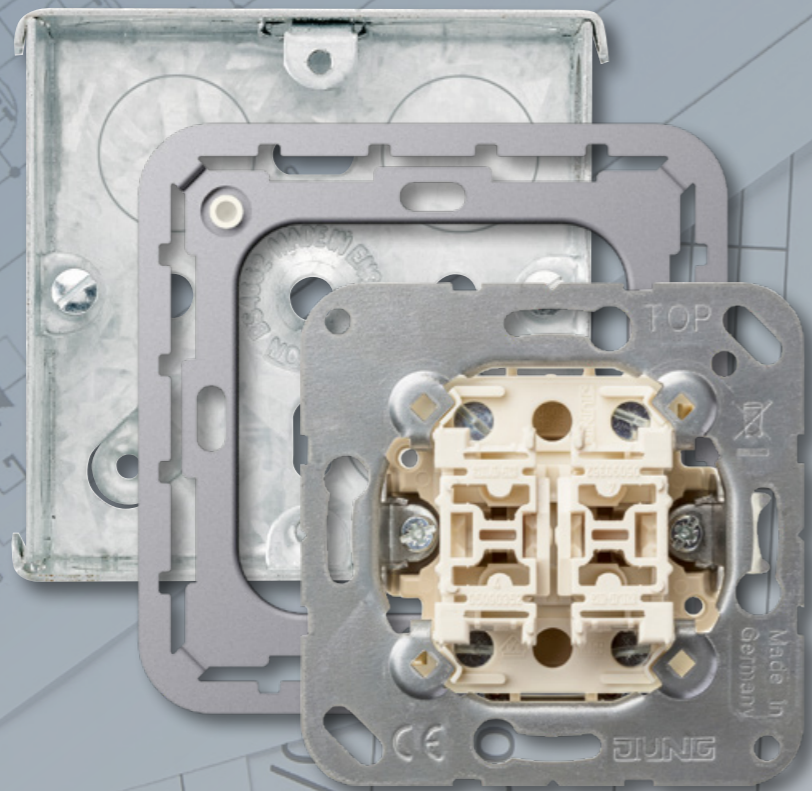

Vergrößerter Tragring.