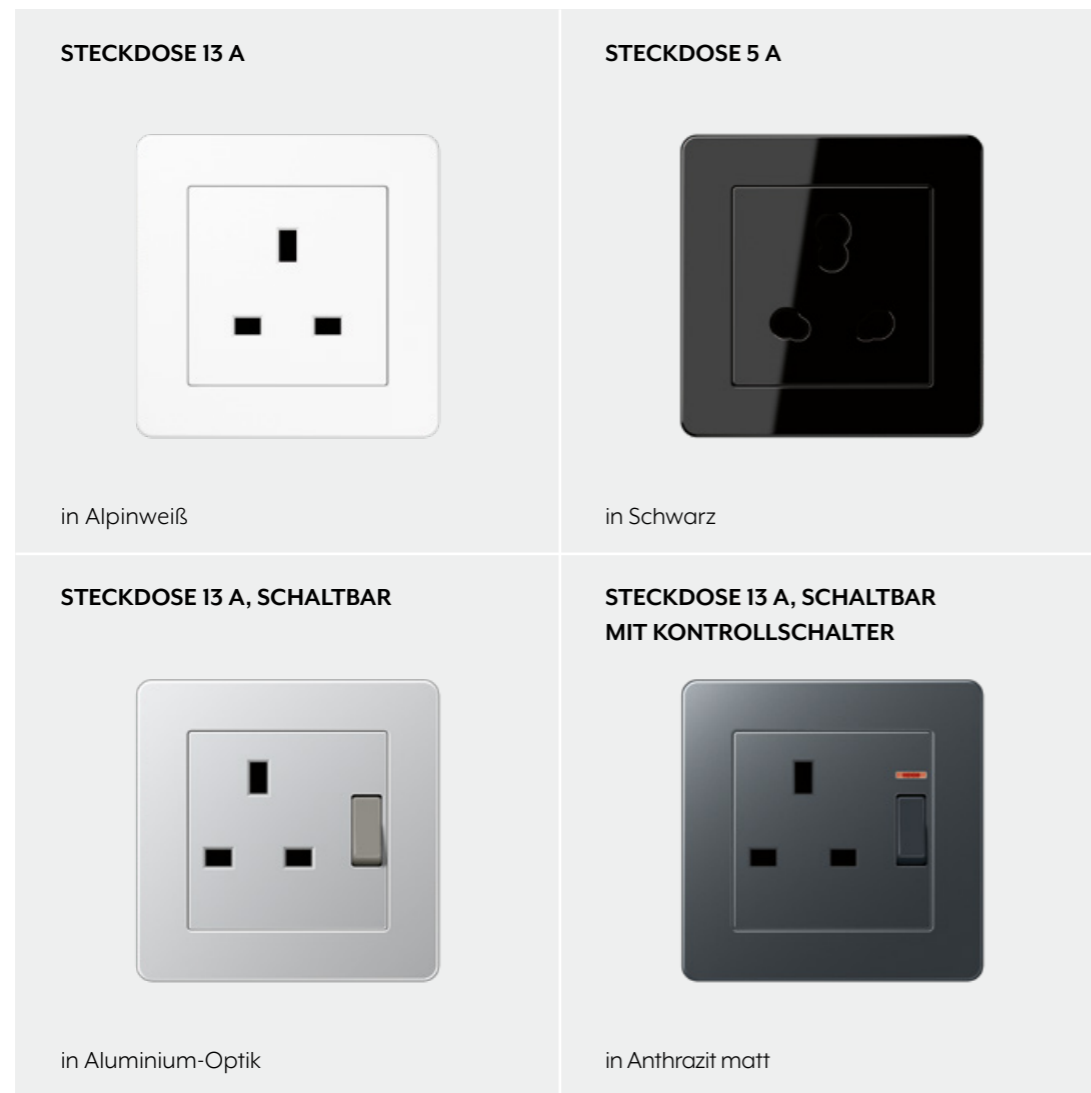

in Schwarz

JUNG Technik nach dem britischen Elektro-Standard im Schalterprogramm A 550 deckt alle wichtigen Bereiche moderner Installationen ab – vom einfachen Schalter über Dimmer bis zu Tastsensoren wie dem F 50. Er überzeugt durch seine homogene Oberflächenanmutung und viel Platz für die

Beschriftung mit Text oder Symbolen. Der Tastensor F 40 hingegen setzt auf eine intuitive und einfache Bedienung durch die großflächigen Tasten. Alle Aufsätze von A 550 sind aus bruchsicherem Thermoplast und haben eine klare Formensprache.

A FLOW

Harmonische Form und bruchsaufreichtes Thermoplast: Mit seinem Design fügt sich das Schalterprogramm selbstbewusst in unterschiedliche Einrichtungstile ein.

Steckdosen in A FLOW.

Jung, modern und anpassungsfähig: A FLOW bleibt stilgerecht, auch wenn der Geschmack sich ändert. Mit diesem Schalterprogramm erhalten Elektroinstallationen ein leichtes und modernes Design.