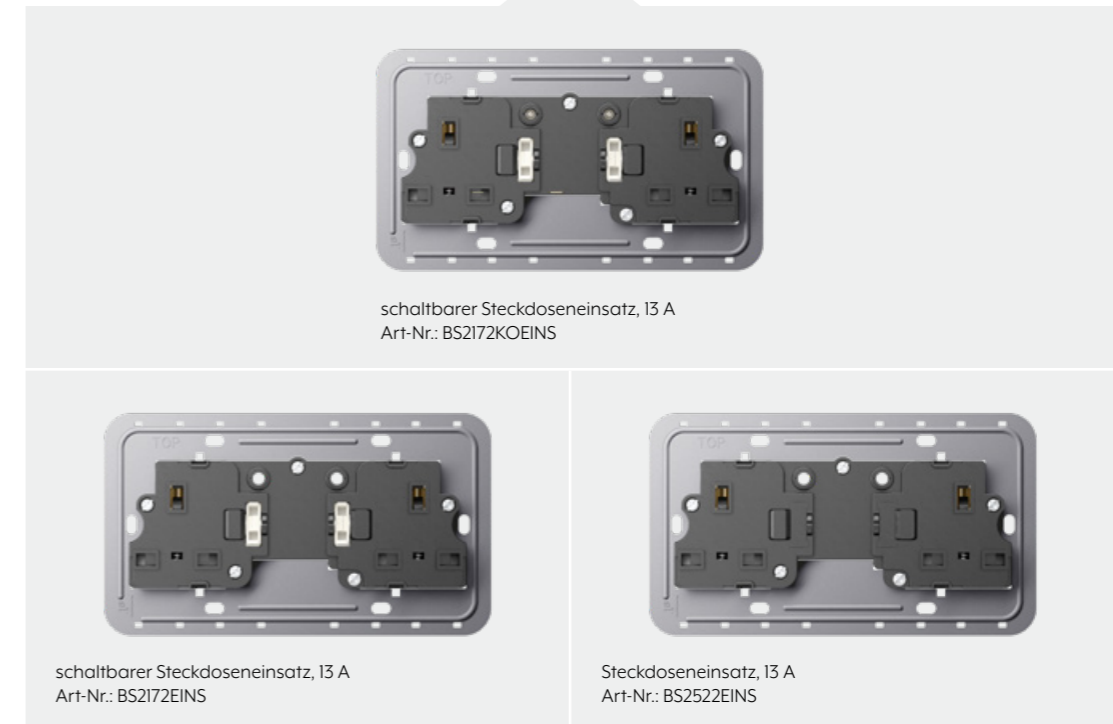

EINSÄTZE MIT TRAGRING 80 x 140 MM

Modernes Design für die zweifache Elektroinstallation: JUNG ermöglicht mit den Programmen A 550, A FLOW oder LS Design eine besondere Optik im Innenausbau. Auf diese Weise verschwinden die Steckdoseneinsätze

mit großem Tragrings hinter hochwertigen Abdeckungen im JUNG Design. Die Stanzungen im Tragrings sorgen für eine sichere Führung der Design-Rahmen auf dem Steckdoseneinsatz.