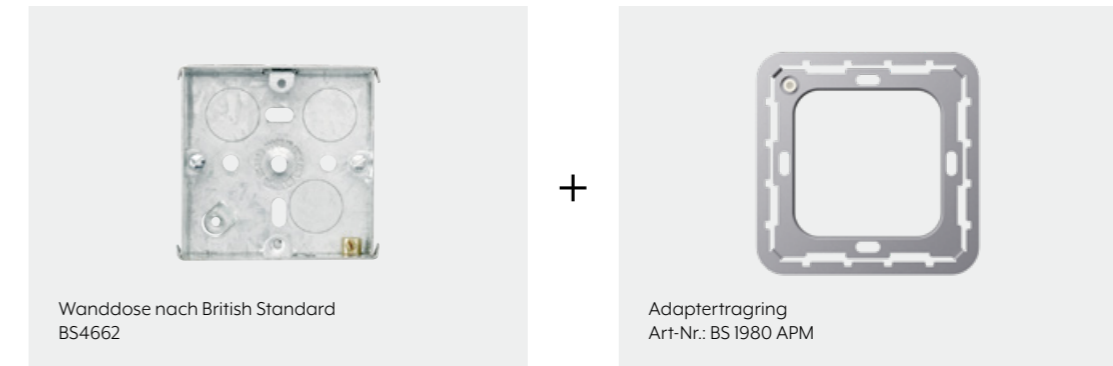

WANDDOSE 1FACH UND ADAPTERTRAGRING