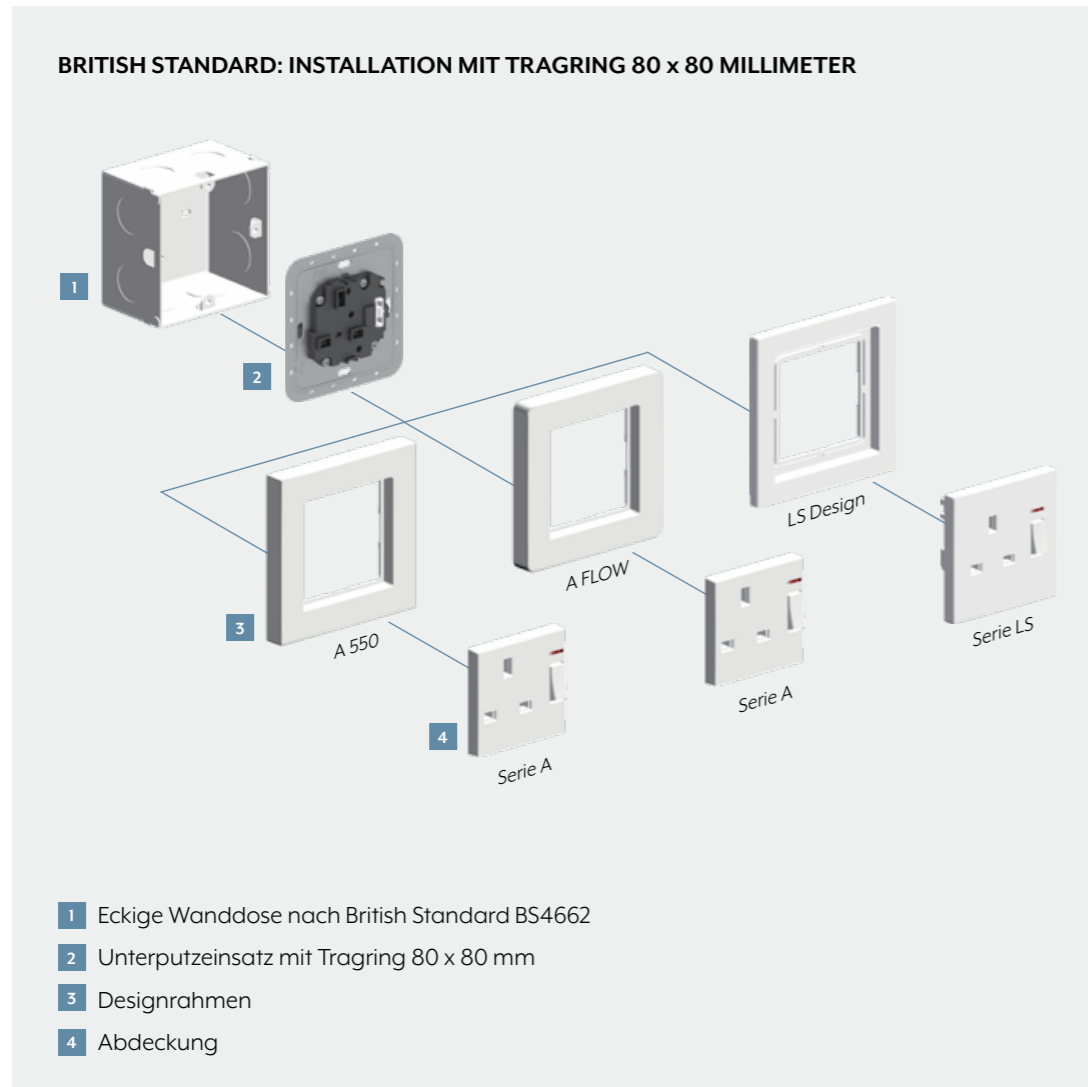

Mit dem Adaptertragrings JUNG Produkte kombinieren.

INSTALLATION MIT TRAGRING 71 x 71 MILLIMETER UND ADAPTERTRAGRING

Ideal für die Renovierung: JUNG Technik mit Adaptertragrings.
Mit dieser Methode montieren Installateure vielseitige Gebäudetechnik – ohne aufwändige Sanierung oder einer Neukonfiguration der Elektroinstallation unter dem Putz.

WANDDOSE 1FACH UND ADAPTERTRAGRING

EINSÄTZE MIT TRAGRING 71 x 71 MM

Mit dem Adaptertragrings montieren Installateure unterschiedliche Komponenten, wie die JUNG USB-Steckdose oder einen Tastsensor F 40, ganz ohne großen Aufwand. Der Adaptertragrings gleicht die unterschiedlichen Maße

zwischen Wall box und Einsatz aus. Auf diese Weise kann die bestehende Unterputzinstallation weiterverwendet werden – und vielfältigere JUNG Technik passt in die vorhandene BS Gerätedose.

British Standard Steckdose 1fach

WANDDOSE 1FACH

EINSÄTZE MIT TRAGRING 80 x 80 MM

Das durchdachte Baukastensystem ermöglicht den unkomplizierten Einbau von Steckdose und Abdeckung in eine britische

Gerätedose. Der große Tragrings in den Maßen 80 x 80 Millimeter stellt für jede Elektroinstallation im britischen Anschlusssystem die Basis.