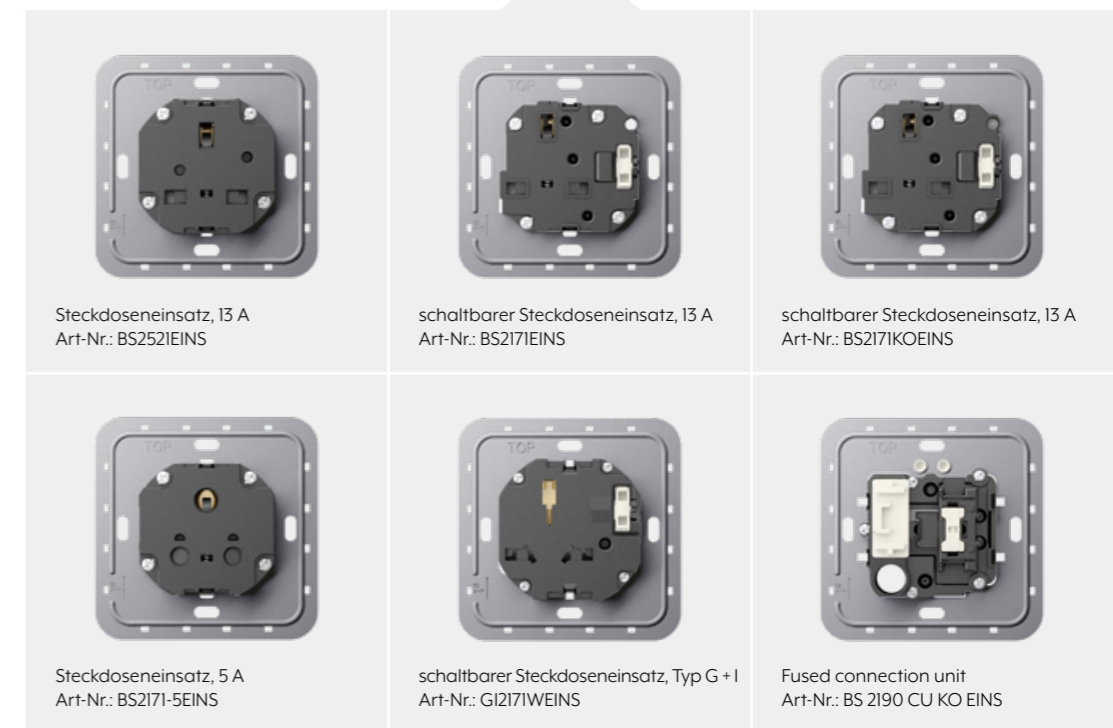

EINSÄTZE MIT TRAGRING 80 x 80 MM

Das durchdachte Baukastensystem ermöglicht den unkomplizierten Einbau von Steckdose und Abdeckung in eine britische

Gerätedose. Der große Tragrings in den Maßen 80 x 80 Millimeter stellt für jede Elektroinstallation im britischen Anschlusssystem die Basis.