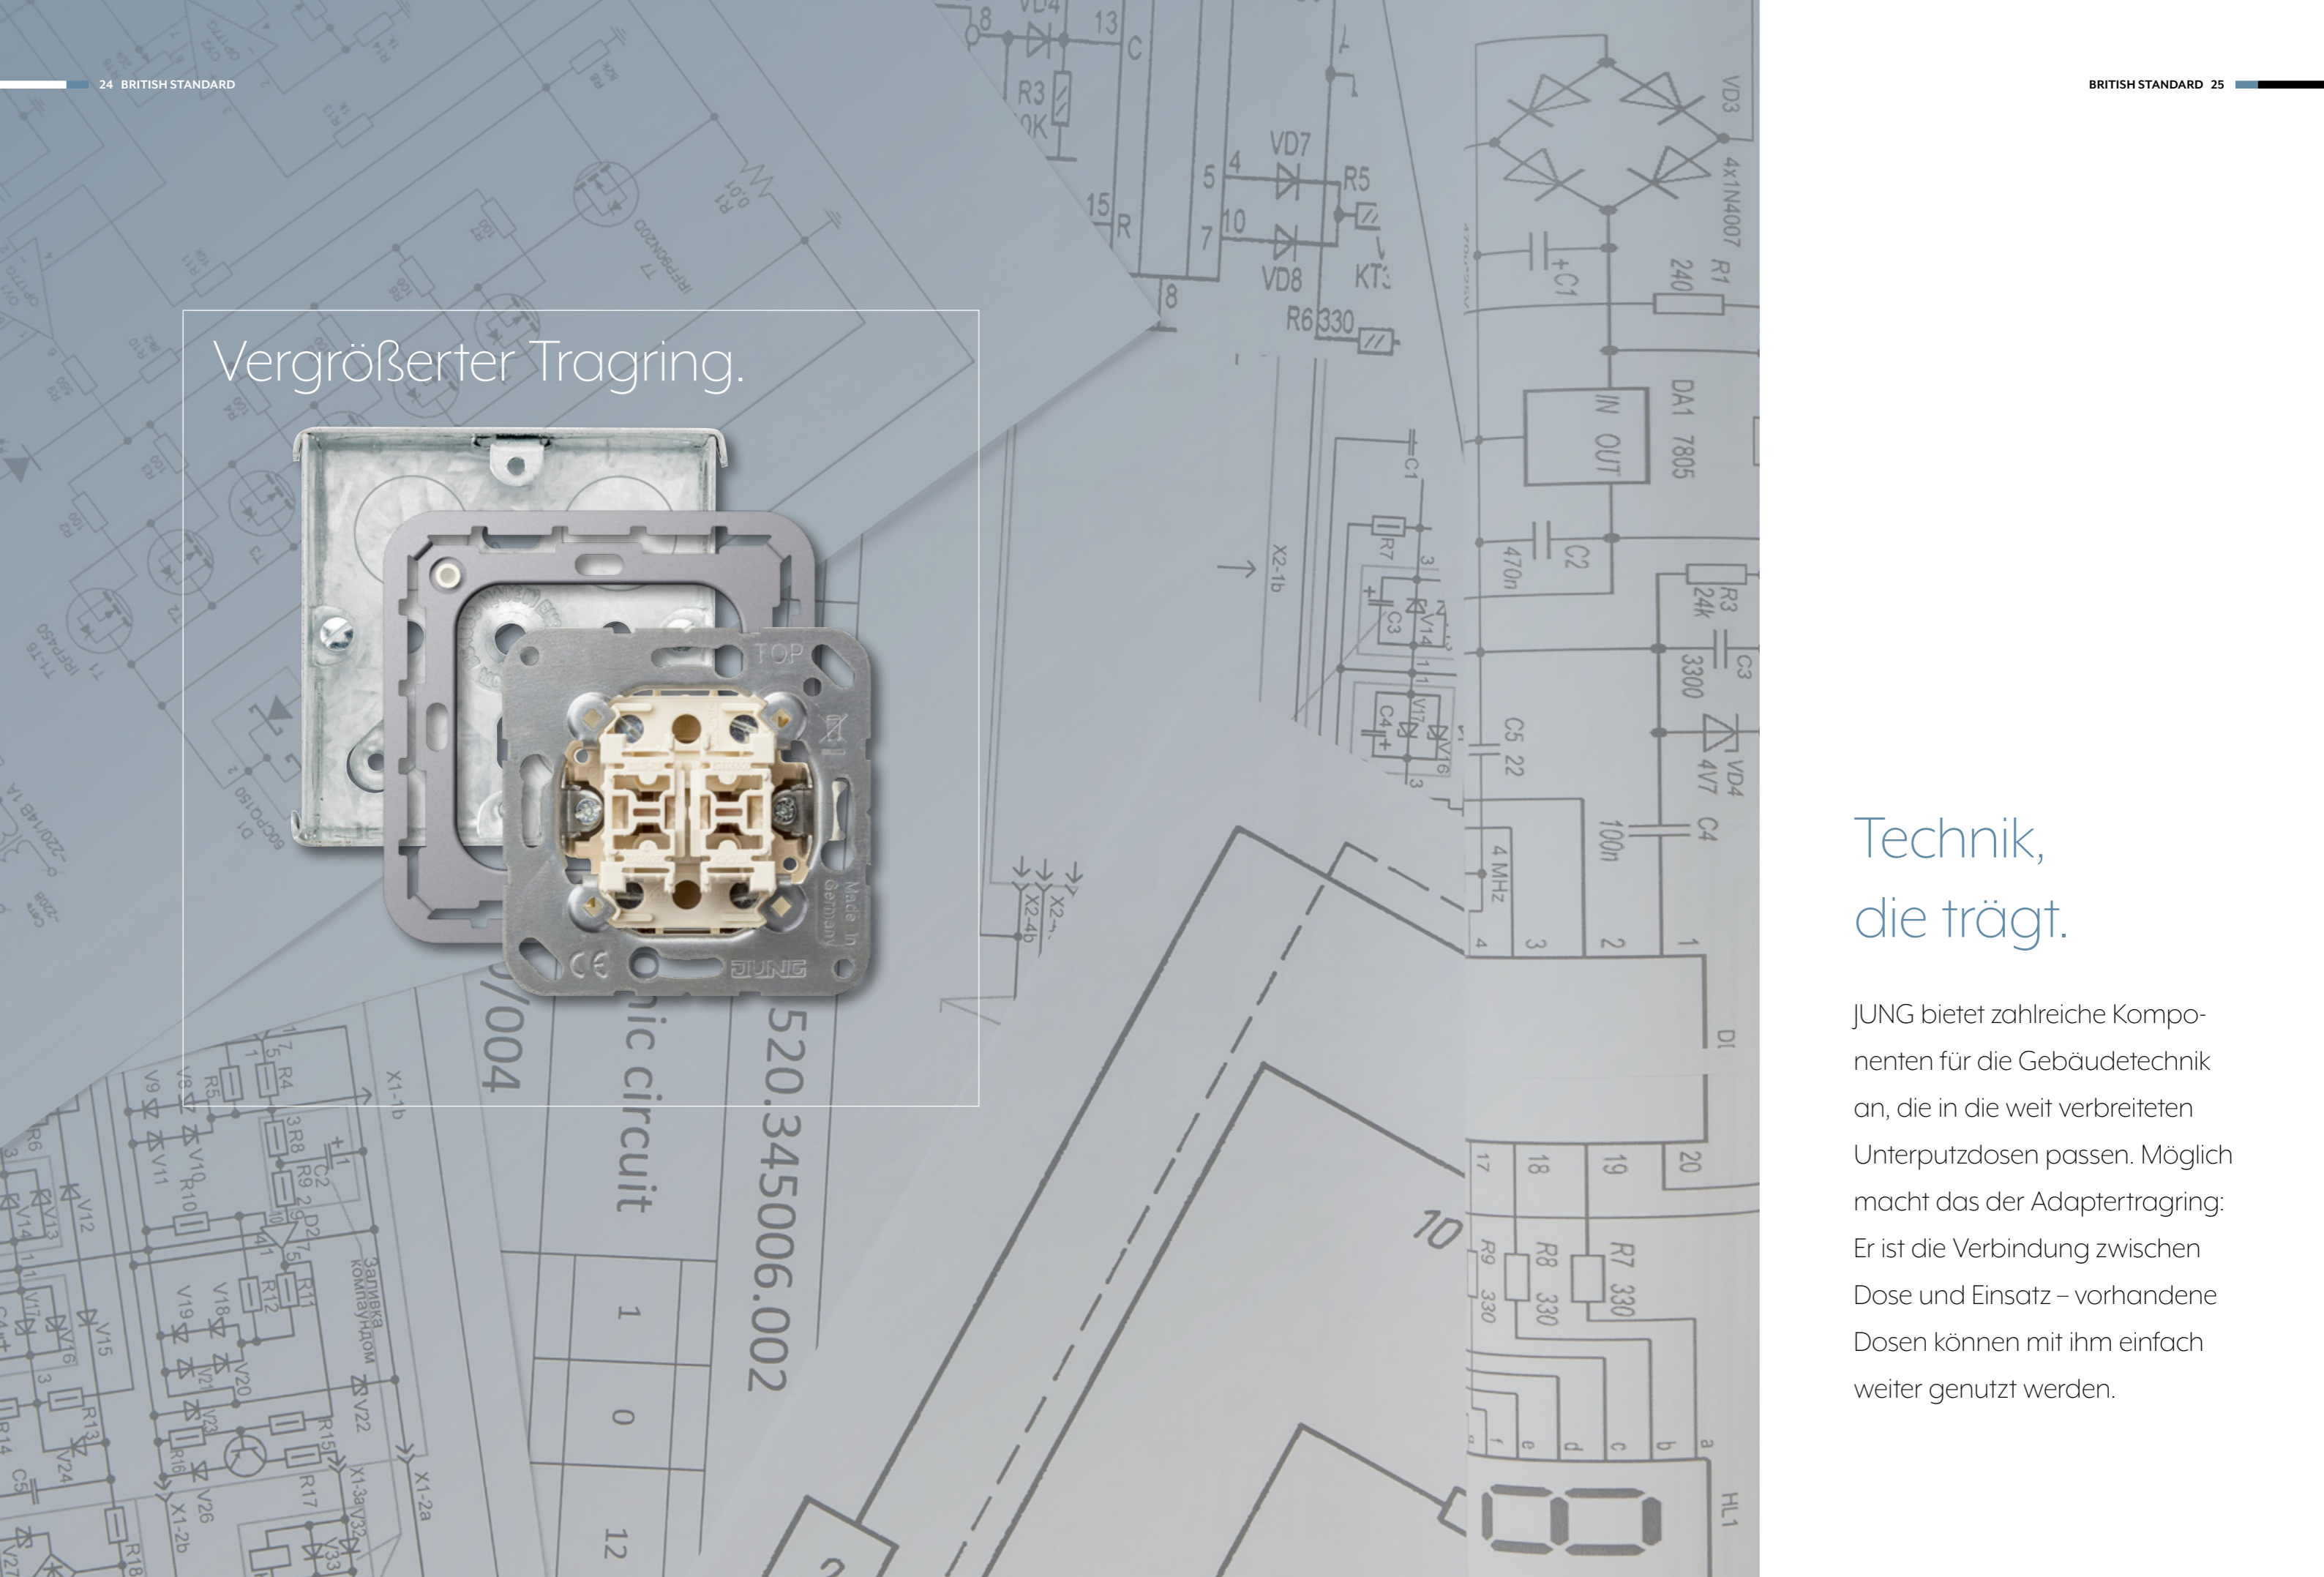

Vergrößerter Tragring.

Technik, die trägt.

JUNG bietet zahlreiche Komponenten für die Gebäudetechnik an, die in die weit verbreiteten Unterputzdosen passen. Möglich macht das der Adaptertragring: Er ist die Verbindung zwischen Dose und Einsatz – vorhandene Dosen können mit ihm einfach weiter genutzt werden.