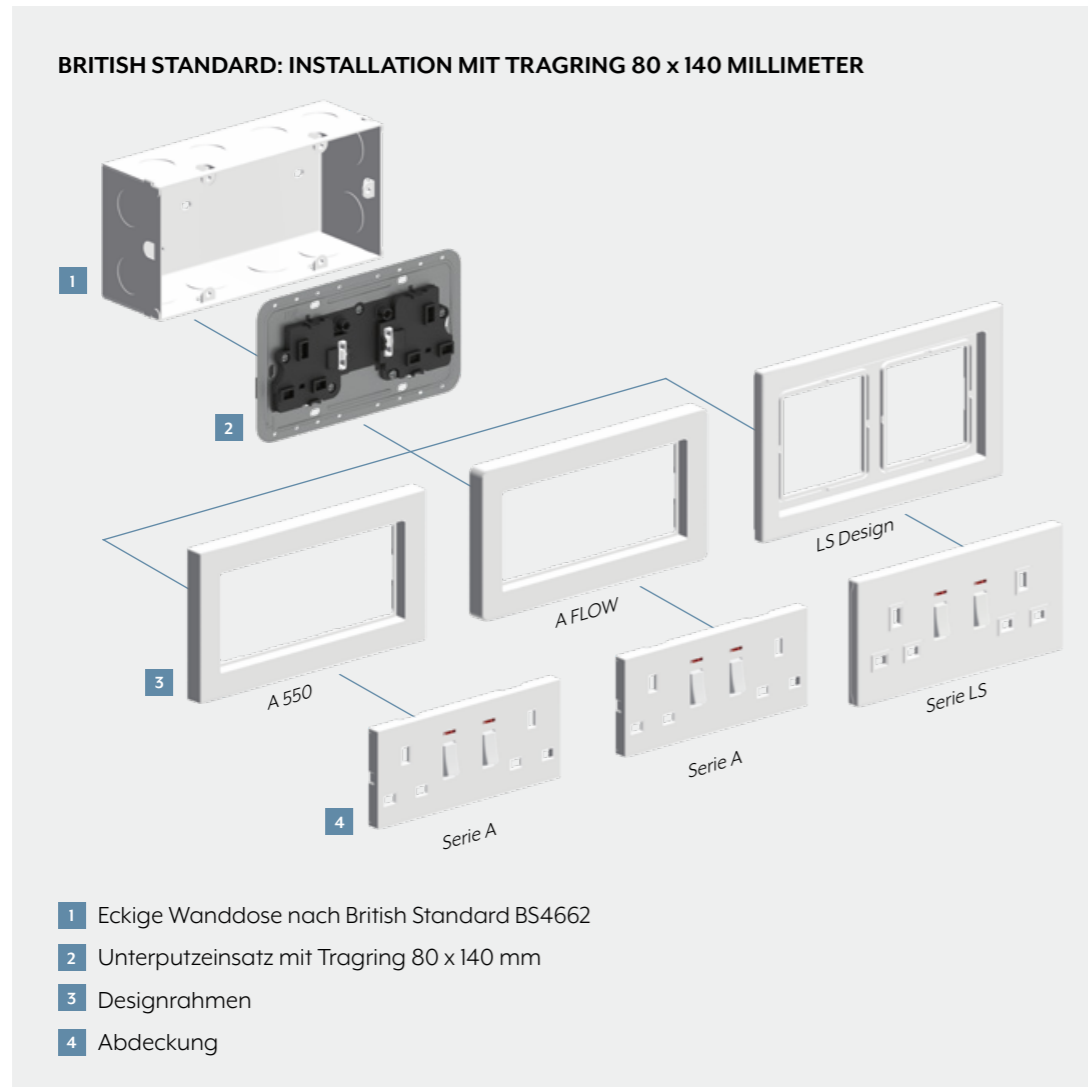

Steckdosen sind die Grundlagen jeder Elektroinstallation. Für eine reibungslose und zügige Montage bietet JUNG britische Steckdosen ab Werk mit einem entsprechenden Tragrings an. Die Designrahmen A 550, A FLOW und LS Design verleihen den Installationen eine hochwertige Optik.

WANDDOSE 1FACH

EINSÄTZE MIT TRAGRING 80 x 80 MM

Das durchdachte Baukastensystem ermöglicht den unkomplizierten Einbau von Steckdose und Abdeckung in eine britische

Gerätedose. Der große Tragrings in den Maßen 80 x 80 Millimeter stellt für jede Elektroinstallation im britischen Anschlusssystem die Basis.

British Standard Steckdose 2fach

Für die Installation einer Zweifach-Gerätedose im British Standard System bietet JUNG verschiedene 2-gang Steckdosen mit großem Tragrings an. In Kombination mit den Designrahmen der JUNG Programme A 550, A FLOW und LS Design erhält die Elektroinstallation eine hochwertige Optik.