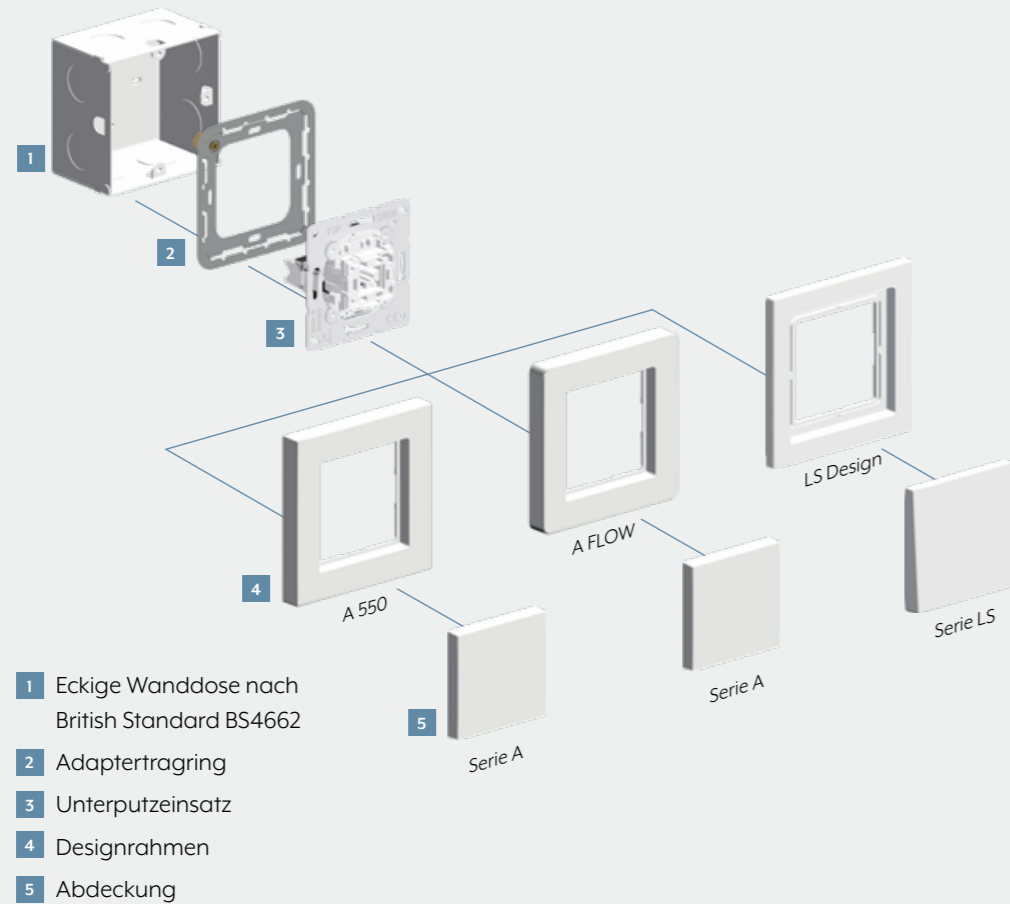

Vergrößerter Tragring.

Technik, die trägt.

JUNG bietet zahlreiche Komponenten für die Gebäudetechnik an, die in die weit verbreiteten Unterputzdosen passen. Möglich macht das der Adaptertragring: Er ist die Verbindung zwischen Dose und Einsatz – vorhandene Dosen können mit ihm einfach weiter genutzt werden.

Mit dem Adaptertragrings JUNG Produkte kombinieren.

INSTALLATION MIT TRAGRING 71 x 71 MILLIMETER UND ADAPTERTRAGRING

Ideal für die Renovierung: JUNG Technik mit Adaptertragrings.
Mit dieser Methode montieren Installateure vielseitige Gebäudetechnik – ohne aufwändige Sanierung oder einer Neukonfiguration der Elektroinstallation unter dem Putz.

WANDDOSE 1FACH UND ADAPTERTRAGRING

EINSÄTZE MIT TRAGRING 71 x 71 MM

Mit dem Adaptertragrings montieren Installateure unterschiedliche Komponenten, wie die JUNG USB-Steckdose oder einen Tastsensor F 40, ganz ohne großen Aufwand. Der Adaptertragrings gleicht die unterschiedlichen Maße