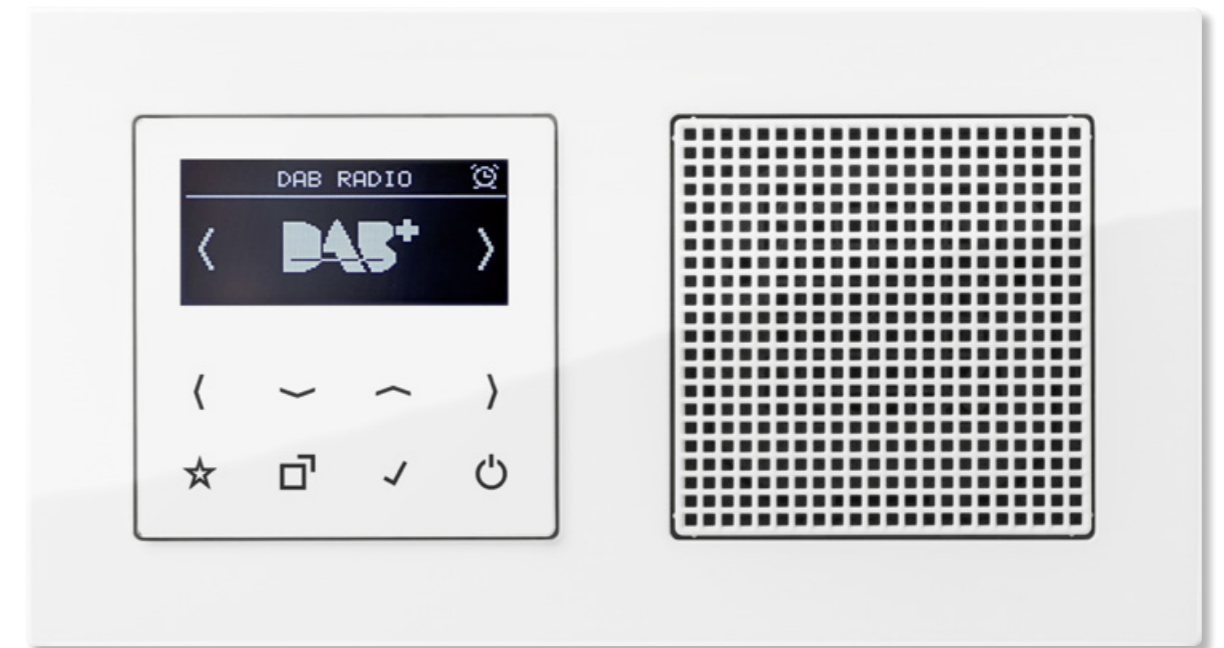

Weltweit stilvoll.

Zahlreiche internationale Steckdosensysteme erweitern das A 550-Portfolio. Sie können einzeln oder in Mehrfachrahmen nach dem JUNG Baukastensystem kombiniert werden.

Markante Optik: A 550 Schalter/
Taster in Schwarz.

A 550 2fach Rahmen mit Serienwippe
und SCHUKO® Steckdose.

Mit seiner edlen Glasfront in Schwarz oder Alpinweiß ist das Smart Radio DAB+ technisch und optisch ein Highlight. Es empfängt Programme über DAB+ und UKW sowie, in der Bluetooth-Variante, über Smartphone oder Tablet.