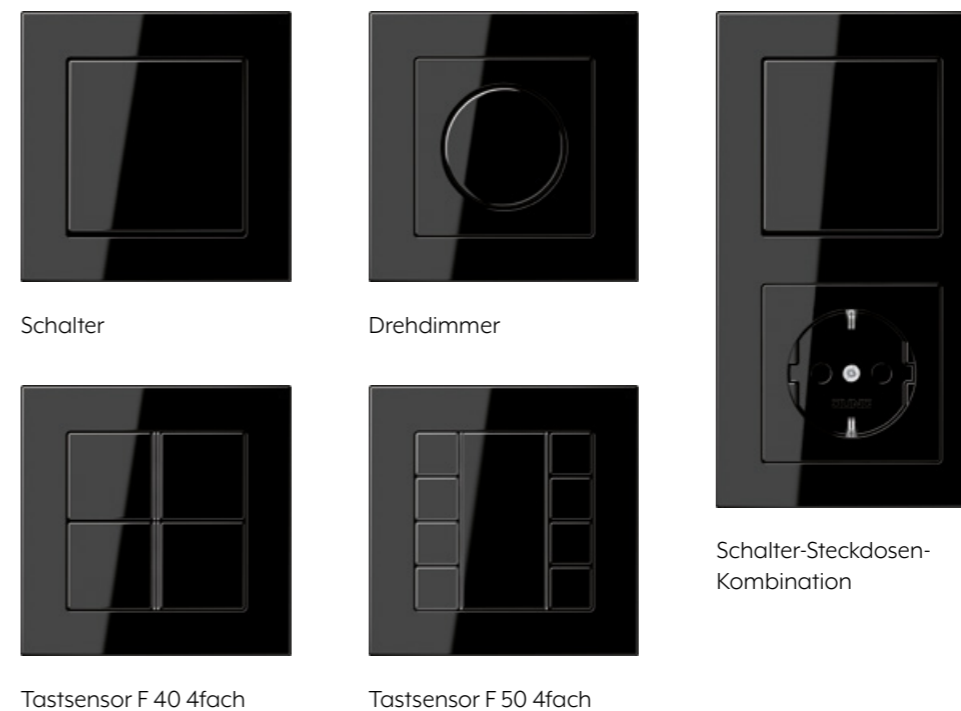

eNet Smart Home

eNet ist das funkbasierte Smart Home System für das intelligente Zuhause. Funktionen werden über eine App, Bedienpanels oder Wandsender gesteuert.

Smart Home mit KNX realisieren

KNX vernetzt Funktionen wie Beleuchtung, Klima, Sicherheit und Multimedia für eine zentrale und smarte Steuerung.

Türsprechen und Hausteuerung

JUNG Innenstationen stehen für hohe Funktionalität und einfache Bedienbarkeit. Das JUNG Baukastensystem ermöglicht eine variable Montage der einzelnen Module.

Puristisch in Alpinweiß und Schwarz, elegant in Anthrazit matt und Aluminium oder sinnlich matt in Graphitschwarz und Schneeweiß: Montiert in 1- bis 5fach Rahmen bietet A 550 eine Vielzahl von Kombinationsmöglichkeiten.