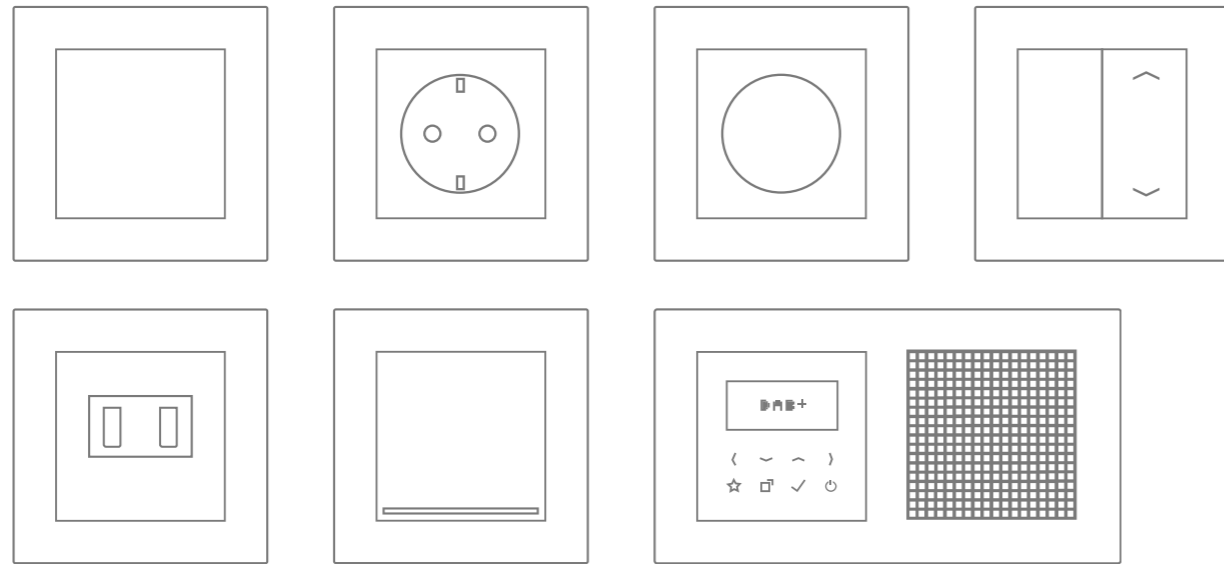

Funktionen schalten und steuern

Licht, Temperatur, Rollläden oder Musik – die Funktionsvielfalt von A 550 deckt alle Bereiche moderner Elektroinstallation perfekt ab.