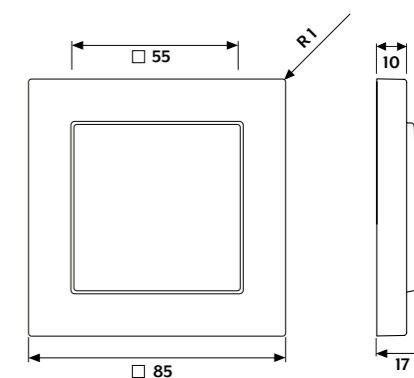

Rahmenmaterial

Thermoplast
Bitte möglichst mit Abdeckungen aus Thermoplast (bruchsicher) hochglänzend kombinieren.

Farben

- alpinweiß
- schneeweiß matt
- schwarz
- graphitschwarz matt
- aluminium
- anthrazit matt

Rahmenmaße

1fach	85 mm x 85 mm
2fach	85 mm x 156 mm
3fach	85 mm x 227 mm
4fach	85 mm x 298 mm
5fach	85 mm x 369 mm

Die Rahmen sind waagrecht und senkrecht zu installieren.