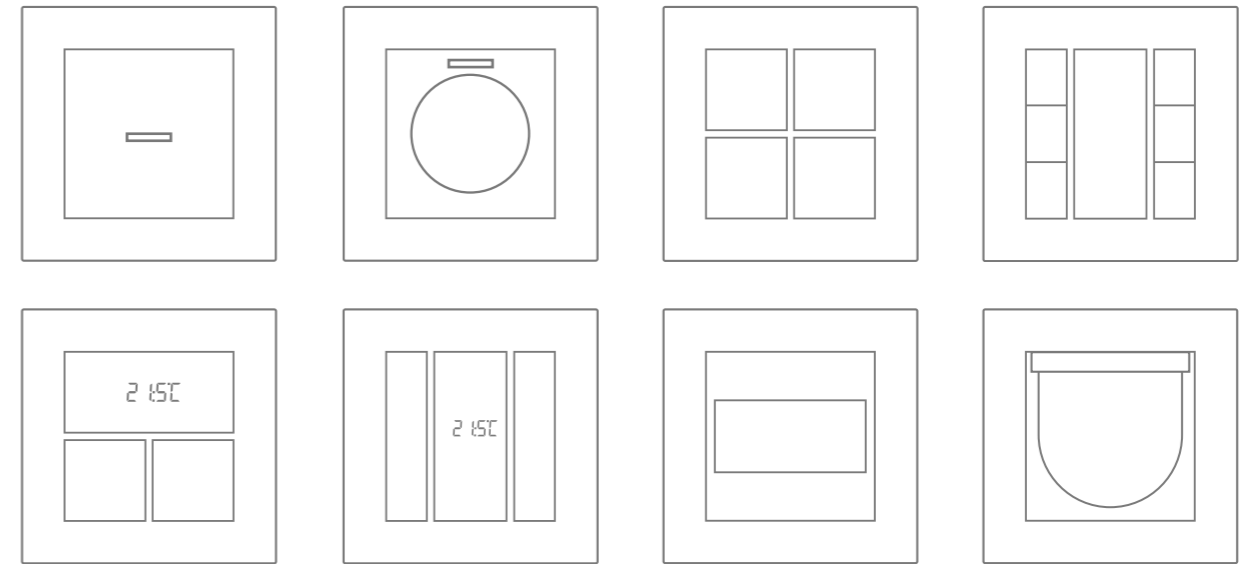

Türsprechen und Hausteuerung

JUNG Innenstationen stehen für hohe Funktionalität und einfache Bedienbarkeit. Das JUNG Baukastensystem ermöglicht eine variable Montage der einzelnen Module.

Puristisch in Alpinweiß und Schwarz, elegant in Anthrazit matt und Aluminium oder sinnlich matt in Graphitschwarz und Schneeweiß: Montiert in 1- bis 5fach Rahmen bietet A 550 eine Vielzahl von Kombinationsmöglichkeiten.