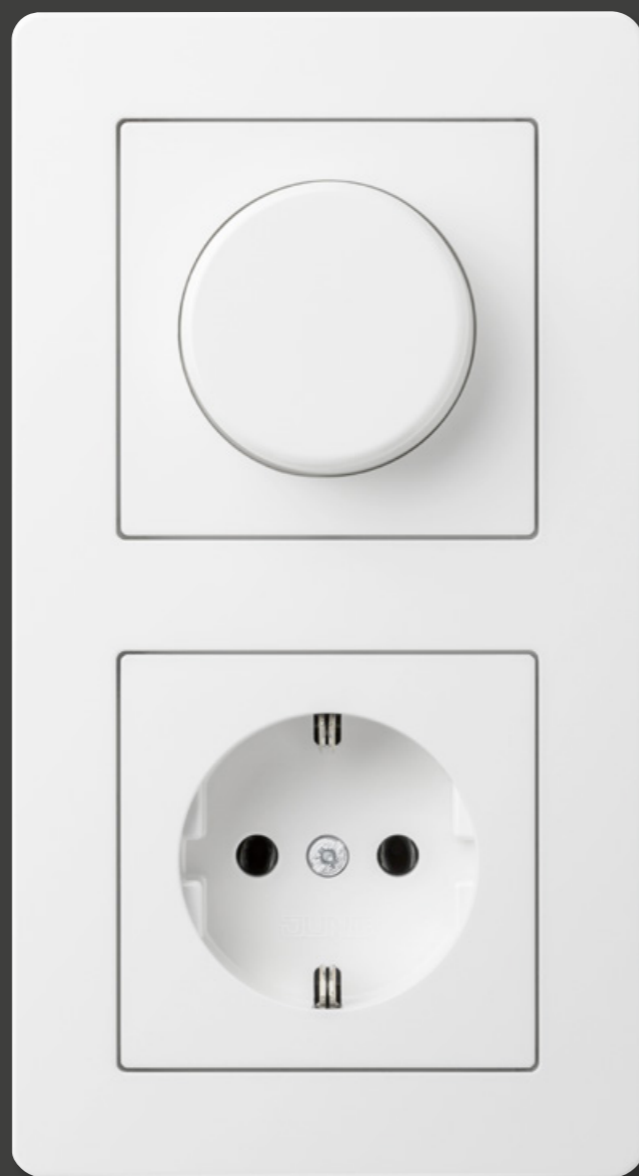

A FLOW in Graphitschwarz matt

Überall stilvoll.

Die weiche Formgebung von A FLOW fügt sich selbstbewusst in unterschiedlichste Einrichtungsstile ein. Modern und flexibel – ideal für das junge Wohnen.

Einfach harmonisch.

Charakteristische, leicht abgerundete Kanten und sechs zeitlose Farben – A FLOW bleibt stilgerecht, auch wenn der Zeitgeschmack sich ändert.

Form und Funktion gehen bei A FLOW Hand in Hand. Die Tastsensoren bieten Raum für Beschriftung und sind erhältlich für KNX- und eNet-Systeme.

F 50 Tastsensor 2fach

Dimmer-Steckdosen-Kombination

Form und Funktion.

Die Funktionsvielfalt von A FLOW deckt alle Bereiche moderner Elektroinstallation perfekt ab: von Licht, Temperatur, Rollläden oder Musik bis hin zu Smart-Home-Lösungen.