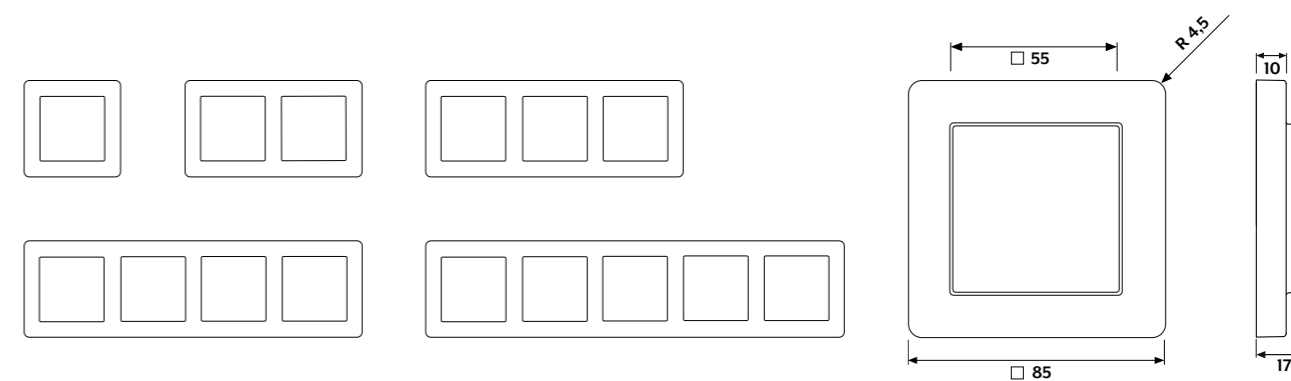

Die Montage in 1- bis 5fach Rahmen nach dem JUNG Baukasten-
system erlaubt eine Vielzahl an Kombinationsmöglichkeiten.

Rahmenmaterial

Thermoplast

Bitte möglichst mit Abdeckungen
aus Thermoplast (bruchsicher)
hochglänzend kombinieren.