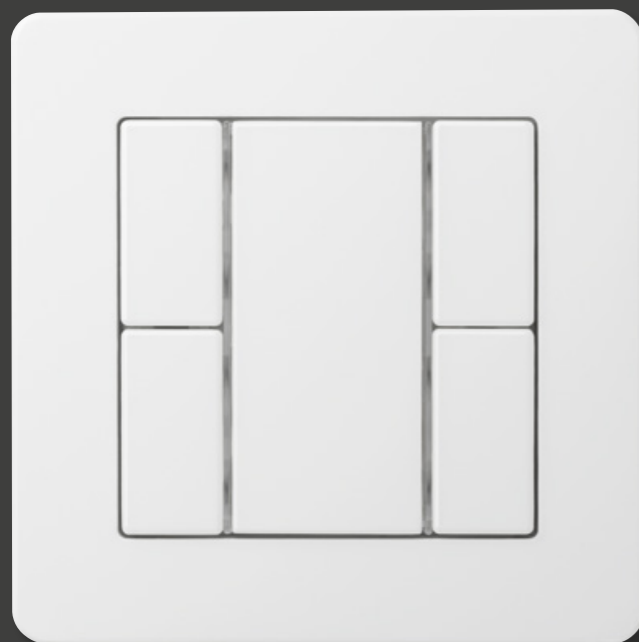

Form und Funktion gehen bei A FLOW Hand in Hand. Die Tastsensoren bieten Raum für Beschriftung und sind erhältlich für KNX- und eNet-Systeme.

F 50 Tastsensor 2fach

Dimmer-Steckdosen-Kombination

Form und Funktion.

Die Funktionsvielfalt von A FLOW deckt alle Bereiche moderner Elektroinstallation perfekt ab: von Licht, Temperatur, Rollläden oder Musik bis hin zu Smart-Home-Lösungen.