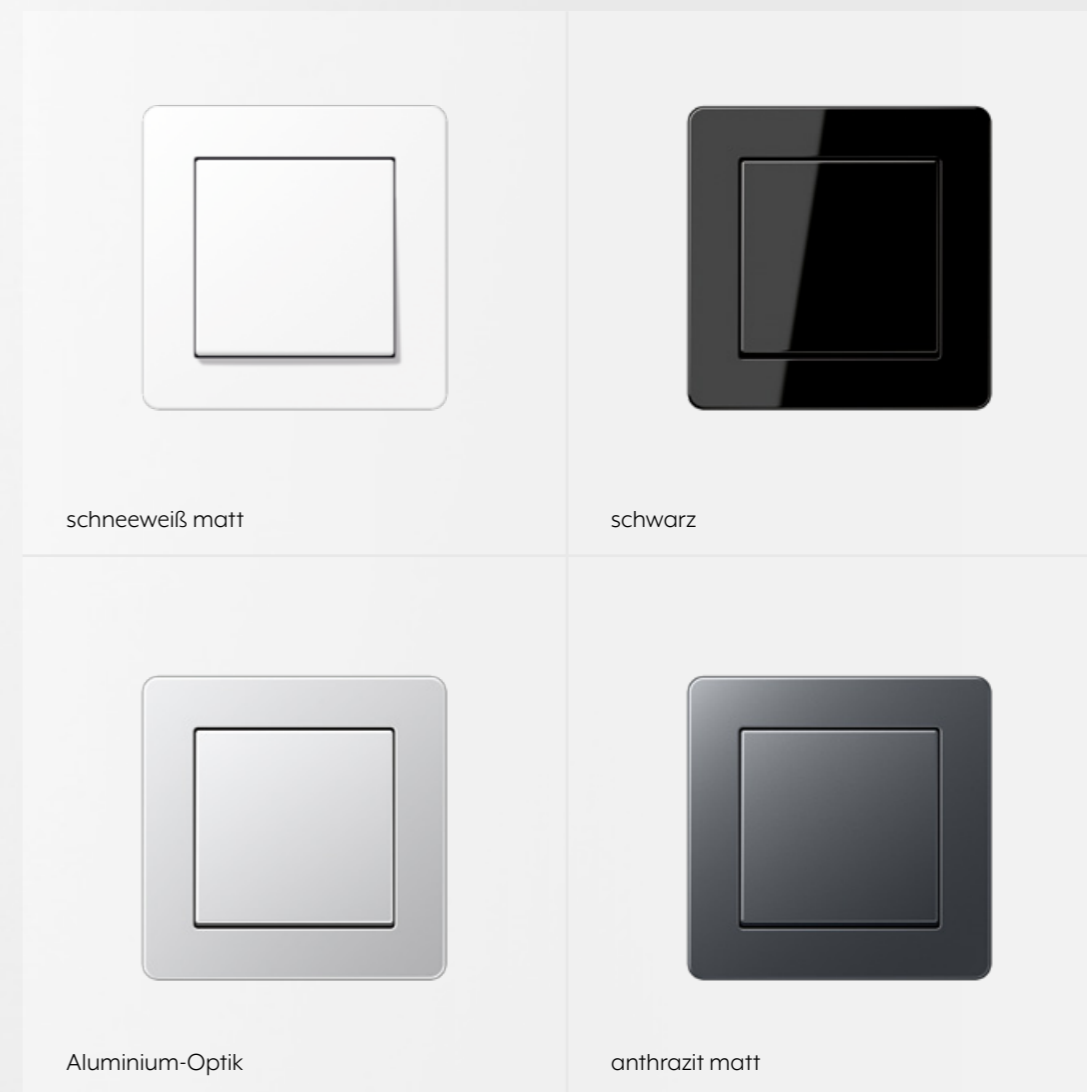

A FLOW in Graphitschwarz matt

Überall stilvoll.

Die weiche Formgebung von A FLOW fügt sich selbstbewusst in unterschiedlichste Einrichtungsstile ein. Modern und flexibel – ideal für das junge Wohnen.

Einfach harmonisch.

Charakteristische, leicht abgerundete Kanten und sechs zeitlose Farben – A FLOW bleibt stilgerecht, auch wenn der Zeitgeschmack sich ändert.

Form und Funktion gehen bei A FLOW Hand in Hand. Die Tastsensoren bieten Raum für Beschriftung und sind erhältlich für KNX- und eNet-Systeme.