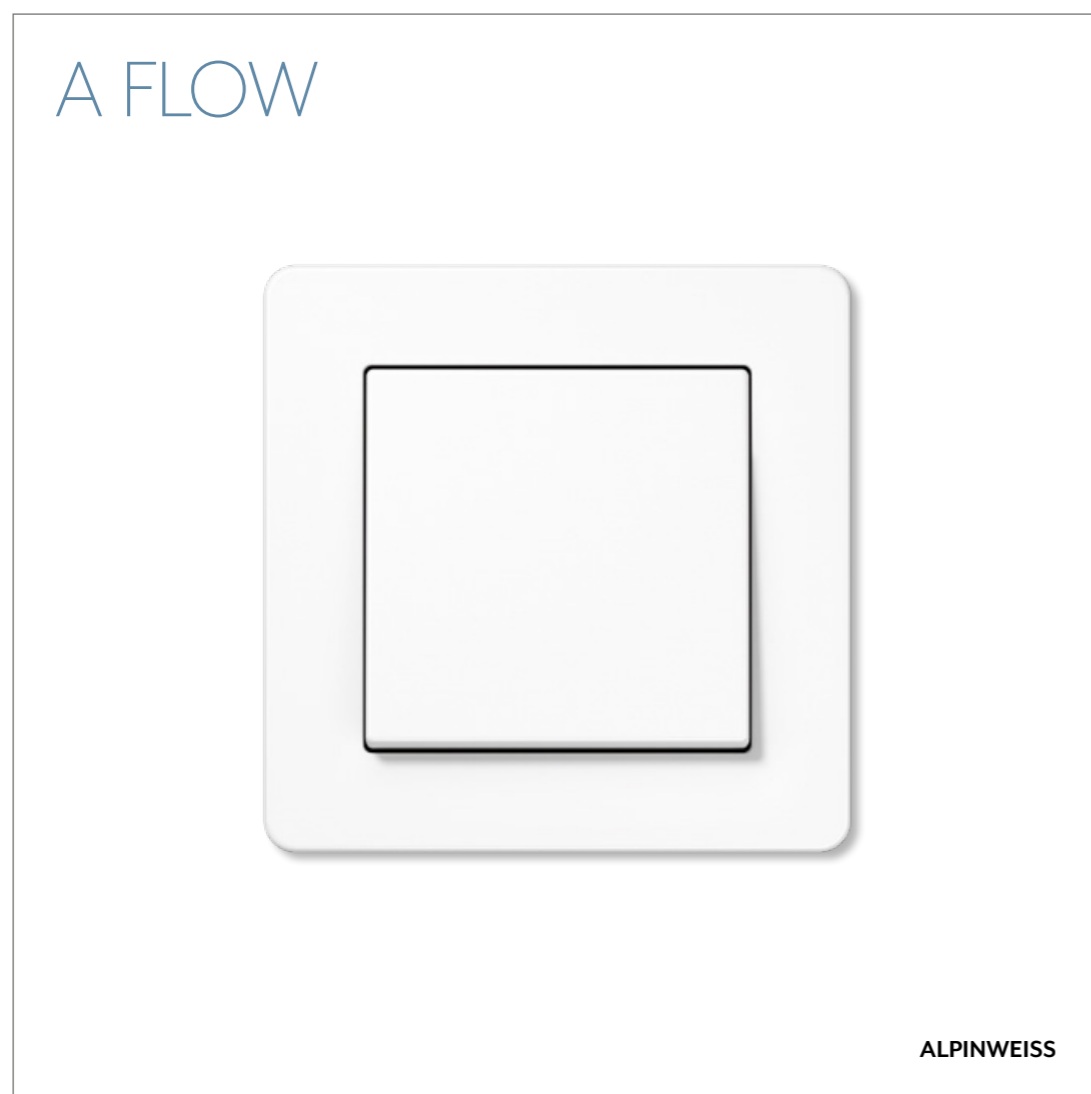

US-Norm NEMA Standard

Schweizer Norm Typ 13

Steckdose mit Erdungsstift Französisch/Belgisch

Britisch Standard 13 A, schaltbar

Britisch Standard 13 A

Global Player.

Dank internationaler Steckdosensysteme findet A FLOW weltweit Anschluss. Besonderes Merkmal des Programms: Rahmen und Einsatz sind bündig.