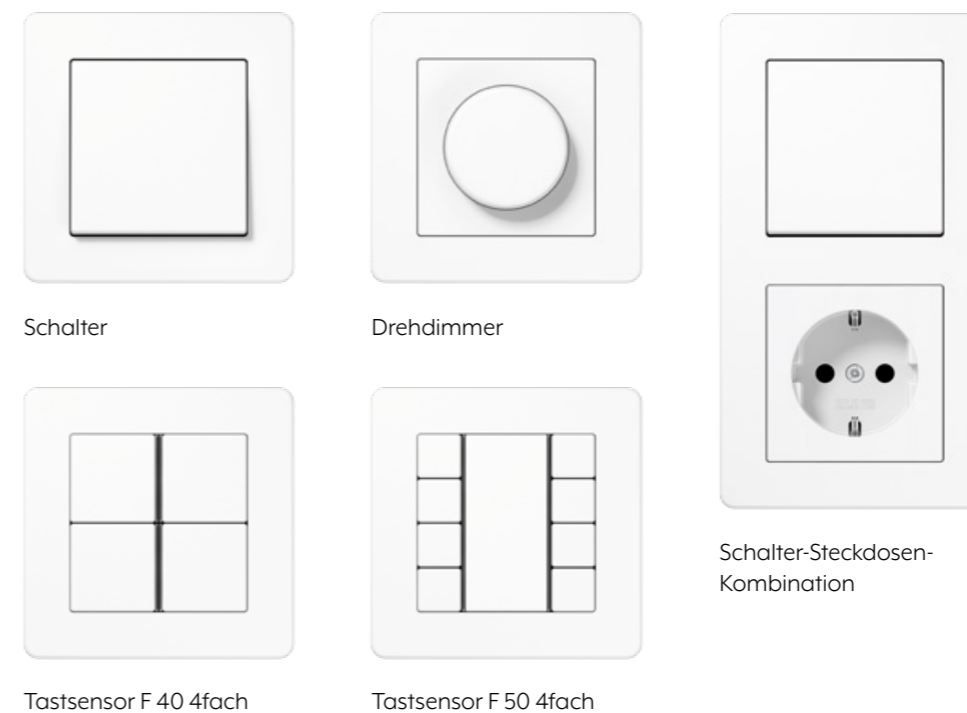

Rahmenmaterial

Thermoplast

Bitte möglichst mit Abdeckungen
aus Thermoplast (bruchsicher)
hochglänzend kombinieren.

Farben

alpinweiß	
schneeweiß matt	
schwarz	
graphitschwarz matt	
aluminium	
anthrazit matt	

Rahmenmaße

1fach	85 mm x 85 mm
2fach	85 mm x 156 mm
3fach	85 mm x 227 mm
4fach	85 mm x 298 mm
5fach	85 mm x 369 mm

Die Rahmen sind waagrecht
und senkrecht zu installieren.