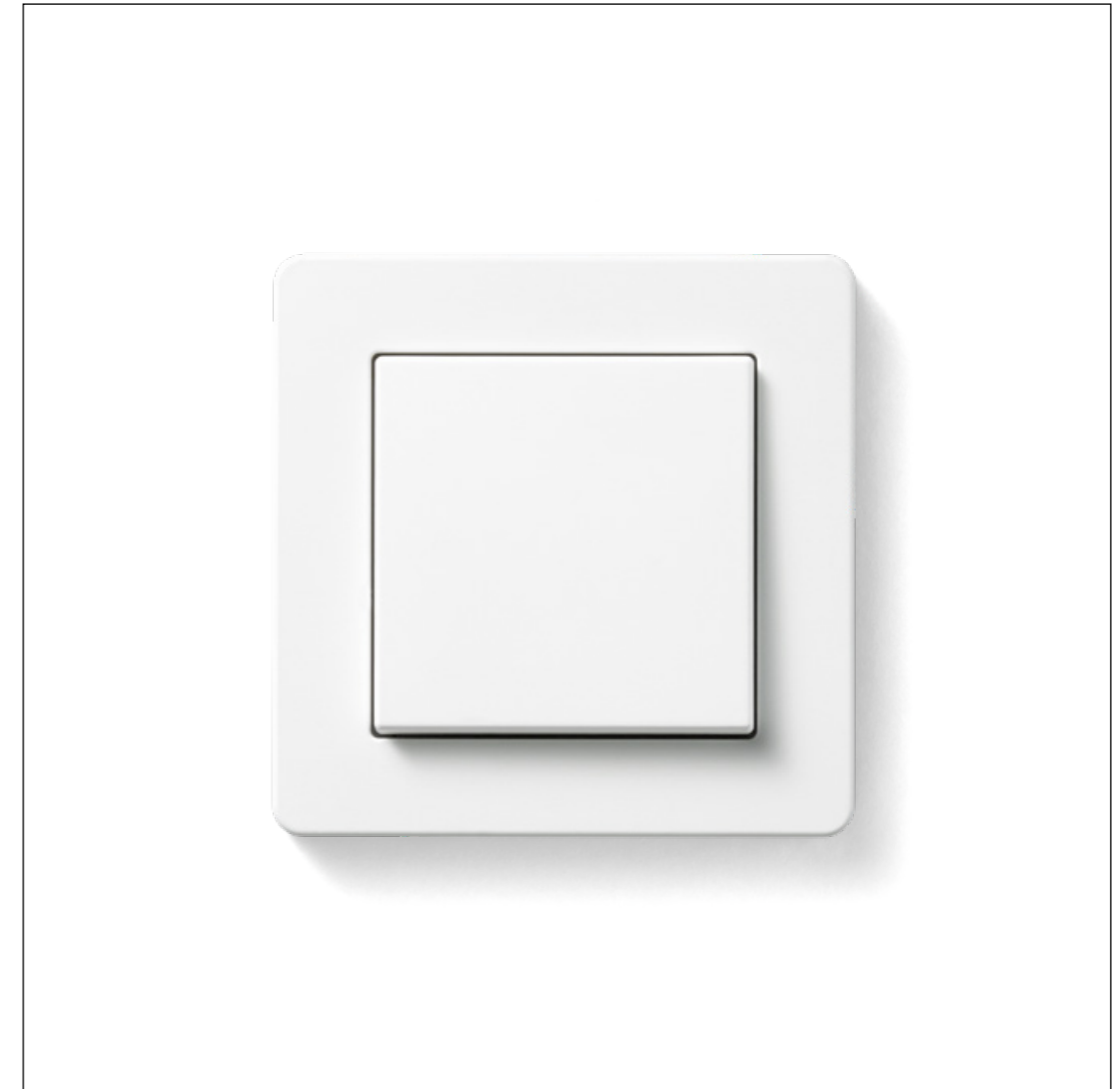

Graphitschwarz
Das neue Schwarz für
eindrucksvolle Inszenierungen.

Schwarz absorbiert das Licht. Schalter und Steckdosen in samtigem Graphitschwarz matt setzen dunkle Wände beeindruckend in Szene. Pures Schwarz als Statement.

LS ZERO

Mit LS CUBE lässt sich der Design-Klassiker LS 990 markant auf Sichtbeton, Mauerwerk und Naturstein installieren. Die perfekte Lösung in allen Bereichen, in denen eine Aufputzmontage bewusst gewünscht ist. LS CUBE in Graphitschwarz setzt besondere Akzente.

Mit LS CUBE lässt sich der Design-Klassiker LS 990 markant auf Sichtbeton, Mauerwerk und Naturstein installieren. Die perfekte Lösung in allen Bereichen, in denen eine Aufputzmontage bewusst gewünscht ist. LS CUBE in Schneeweiß setzt besondere Akzente.

LS ZERO

LS CUBE

Die Konzentration auf das Wesentliche zeichnet das markante Design von A 550 aus. Das neue Schneeweiß unterstreicht die Geradlinigkeit und die klare Geometrie.

Feine Radien verleihen A FLOW eine Dynamik, die mit den unterschiedlichsten Einrichtungsstilen harmonisiert. Schneeweiß begeistert nicht nur optisch, sondern auch haptisch.