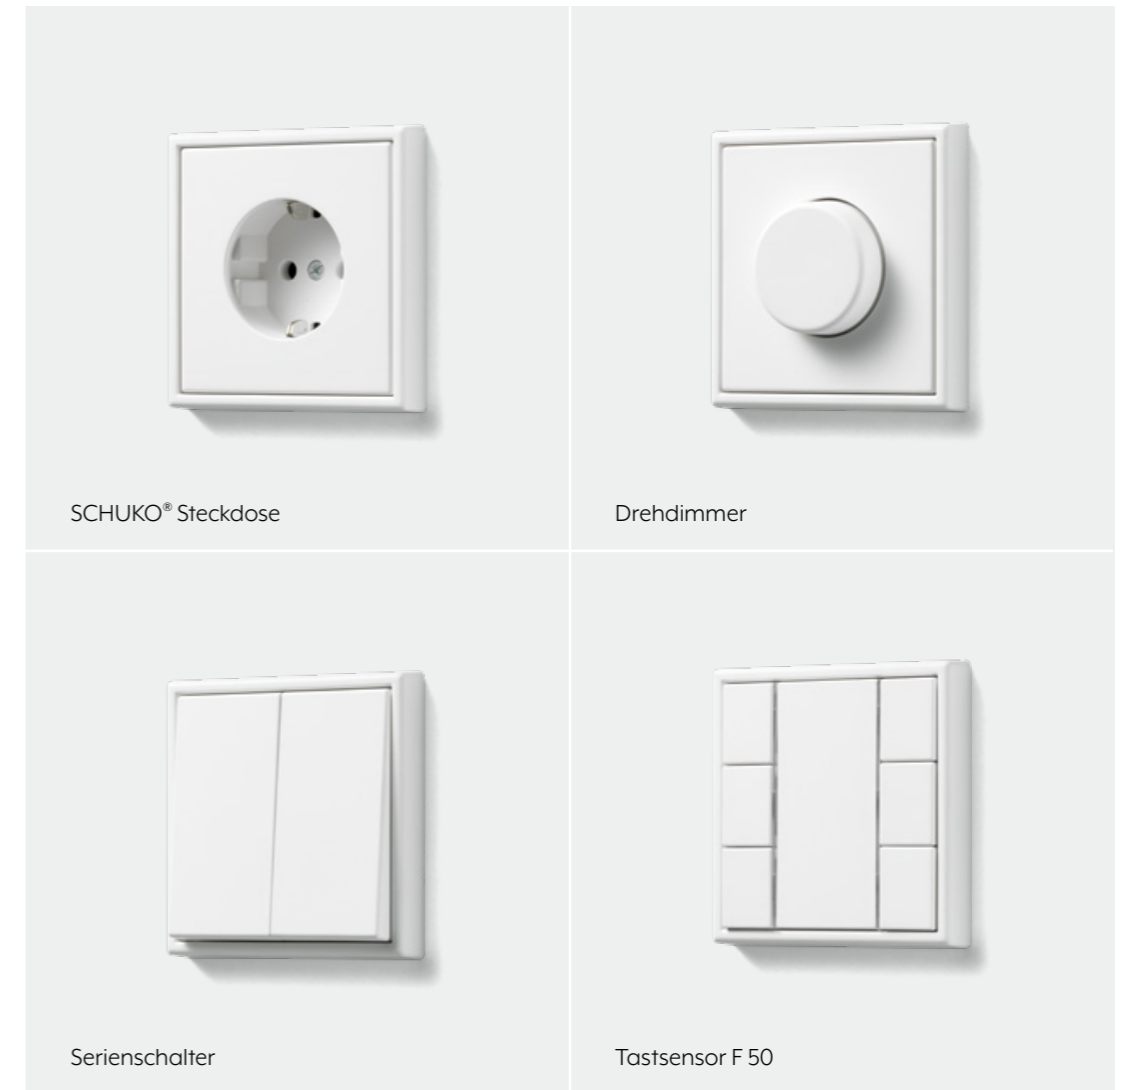

LS ZERO

Mit LS CUBE lässt sich der Design-Klassiker LS 990 markant auf Sichtbeton, Mauerwerk und Naturstein installieren. Die perfekte Lösung in allen Bereichen, in denen eine Aufputzmontage bewusst gewünscht ist. LS CUBE in Graphitschwarz setzt besondere Akzente.

A FLOW

INTENSIV. EXTENSIV. ELEMENTAR.

Mit der neuen Farbe Schneeweiß verleiht JUNG den Programmen LS 990, LS CUBE, LS ZERO, A 550 und A FLOW eine matte und sinnliche Oberfläche.

Schneeweiß
Das neue Weiß für
puristische Raumgestaltungen.

Weiß reflektiert das Licht. Elegantes Schneeweiß matt lässt Taster und Steckdosen perfekt mit verschiedenen Wandstrukturen harmonieren. Reines Weiß als Understatement.

Zeitlos elegant – seit über 50 Jahren begeistert LS 990 durch seine klare Formensprache und Ästhetik. Den Klassiker gibt es jetzt in Schneeweiß matt. Damit bietet LS 990 eine weitere Gestaltungsmöglichkeit in der Innenarchitektur.

LS 990

LS ZERO ist die flächenbündige Variante des JUNG Klassikers. Die fließenden Übergänge zwischen Schaltern, Steckdosen und Wandoberflächen erzeugen eine hochwertige Ästhetik. LS ZERO in Schneeweiß ist ein neues Statement in der Farbgestaltung.