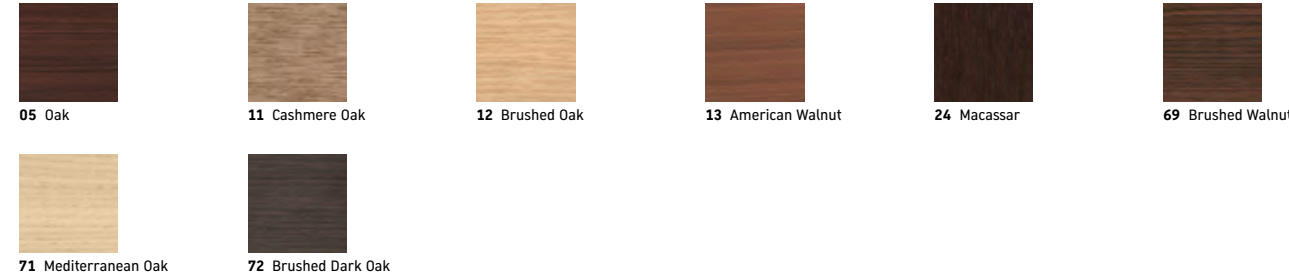

Decor

Real wood veneer

Lacquer

Real wood massive

	Brioso	Cape Cod	DuraSTYLE	Happy D.2	Happy D.2 Plus	Ketto	L-Cube	Luv	Starck	Vero Air/Vero	XBase	X-Large	XSquare	XViu	
Quartz Stone*															
17 White Structure	-	-	-	-	-	-	-	•*	-	-	-	-	-	-	
25 Sand Structure	-	-	-	-	-	-	-	•*	-	-	-	-	-	-	
33 Grey Structure	-	-	-	-	-	-	-	•*	-	-	-	-	-	-	
Real wood massive															
76 Europ. Oak solid wood	-	•	•**	-	-	-	-	-	-	-	-	-	-	-	
77 Amer. Walnut solid wood	-	•	•**	-	-	-	-	•*	-	-	-	-	•	-	
81 White Beech solid wood	-	•	-	-	-	-	-	-	-	-	-	-	-	-	
95 Vintage Oak solid wood	-	•	-	-	-	-	-	-	-	-	-	-	-	-	
Real wood veneer															
05 Oak	-	-	-	-	-	-	-	-	•	-	-	-	-	-	
11 Cashmere Oak	-	-	-	•	-	-	-	•	-	-	-	•	-	•	
12 Brushed Oak	-	-	-	-	-	-	-	-	-	•	-	-	-	•	
13 American Walnut	-	-	-	•	-	-	-	•	-	•	-	•	-	•	
24 Macassar	-	-	-	-	-	-	-	-	•	-	-	-	-	-	
69 Brushed Walnut	-	-	-	-	•	-	-	•	-	•	-	•	-	•	
71 Mediterranean Oak	-	-	-	-	•	-	-	•	-	•	-	•	-	•	
72 Brushed Dark Oak	-	-	-	•	-	-	-	-	-	•	-	•	-	•	
Decor															
07 Concrete Grey Matt	•	-	•	-	-	•	•	-	-	•	-	•	•	•	
09 Light Blue Matt	•	-	•	-	-	•	•	-	-	•	-	•	•	•	
18 White Matt	•	-	•	-	-	•	•	-	-	•	•	•	•	•	
21 Walnut Dark	•	-	•	-	-	•	•	-	-	•	-	•	•	•	
22 White High Gloss	•	-	•	•	•	•	•	-	-	•	-	•	•	•	
31 Pine Silver	•	-	•	-	-	•	•	-	-	•	-	•	•	•	
43 Basalt Matt	•	-	•	-	-	•	•	-	-	•	-	•	•	•	
49 Graphite Matt	•	-	•	-	-	•	•	-	-	•	•	•	•	•	
51 Pine Terra	•	-	•	-	-	•	•	-	-	•	-	•	•	•	
52 European Oak	•	-	•	•	•	•	•	-	-	•	•	•	•	•	
53 Chestnut Dark	•	-	•	-	-	•	•	-	-	•	-	•	•	•	
75 Linen	•	-	•	•	•	•	•	-	-	•	-	•	•	•	
79 Natural Walnut	•	-	•	-	-	•	•	-	-	•	-	•	•	•	
80 Graphite Super Matt	-	-	-	•	-	-	•	-	-	-	-	-	-	-	
91 Taupe Matt	•	-	•	-	-	•	•	-	-	•	-	•	•	•	
Lacquer															
36 White Satin Matt	-	-	-	-	•	-	-	•	•	-	-	-	•	-	
38 Dolomiti Grey High Gloss	-	-	-	-	-	-	-	-	-	-	-	-	•	•	
39 Nordic White Satin Matt	-	-	-	-	•	-	-	•	•	-	-	-	•	•	
40 Black High Gloss	-	-	-	-	-	-	•	-	•	•	-	•	•	•	
47 Stone Blue High Gloss	-	-	-	-	-	-	•	-	-	•	-	•	•	•	
54 Almond Satin Matt	-	-	-	-	-	-	-	•	-	-	-	-	-	-	
60 Taupe Satin Matt	-	-	-	-	•	-	-	-	•	-	-	-	•	•	
85 White High Gloss	-	•	-	-	-	-	•	-	•	•	-	•	•	•	
86 Cappuccino High Gloss	-	-	-	-	-	-	•	-	-	•	-	•	•	•	
89 Flannel Grey High Gloss	-	-	-	-	-	-	•	-	-	•	-	•	•	•	
90 Flannel Grey Satin Matt	-	-	-	-	-	-	-	•	-	•	-	•	•	•	
92 Stone Grey Satin Matt	-	-	-	-	•	-	-	•	•	-	-	-	•	-	
94 Aubergine Satin Matt	-	-	-	-	-	-	-	-	-	-	-	-	•	-	
97 Light Blue Satin Matt	-	-	-	-	•	-	-	•	•	-	-	-	•	-	
98 Night Blue Satin Matt	-	-	-	-	•	-	-	•	•	-	-	-	•	-	