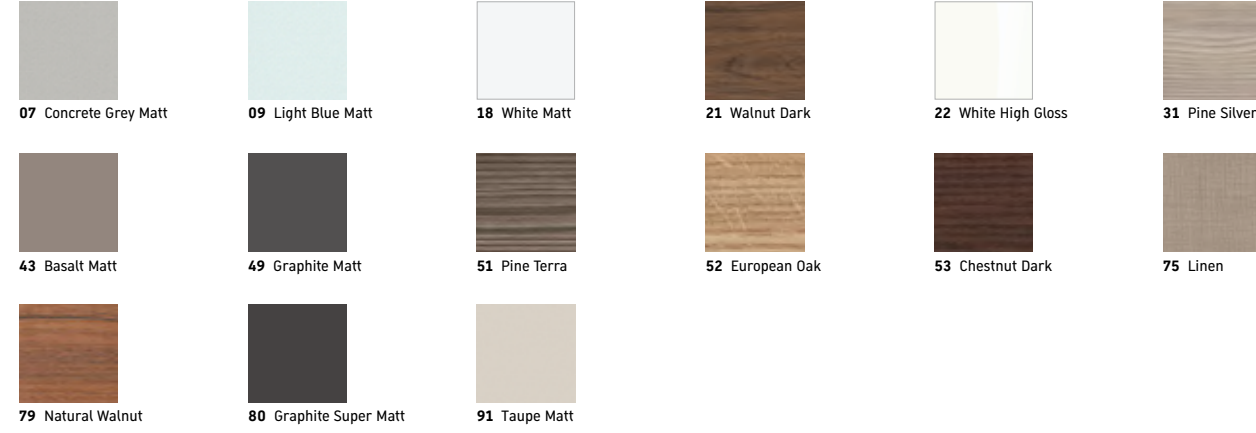

Decor

Real wood veneer

Lacquer

Real wood massive

	Brioso	Cape Cod	DuraSTYLE	Happy D.2	Happy D.2 Plus	Ketto	L-Cube	Luv	Starck	Vero Air/Vero	XBase	X-Large	XSquare	XViu	
Quartz Stone*															
17 White Structure	-	-	-	-	-	-	-	•*	-	-	-	-	-	-	
25 Sand Structure	-	-	-	-	-	-	-	•*	-	-	-	-	-	-	
33 Grey Structure	-	-	-	-	-	-	-	•*	-	-	-	-	-	-	
Real wood massive															
76 Europ. Oak solid wood	-	•	•**	-	-	-	-	-	-	-	-	-	-	-	
77 Amer. Walnut solid wood	-	•	•**	-	-	-	-	•*	-	-	-	-	•	-	
81 White Beech solid wood	-	•	-	-	-	-	-	-	-	-	-	-	-	-	
95 Vintage Oak solid wood	-	•	-	-	-	-	-	-	-	-	-	-	-	-	
Real wood veneer															
05 Oak	-	-	-	-	-	-	-	-	•	-	-	-	-	-	
11 Cashmere Oak	-	-	-	•	-	-	-	•	-	-	-	•	-	•	
12 Brushed Oak	-	-	-	-	-	-	-	-	-	•	-	-	-	•	
13 American Walnut	-	-	-	•	-	-	-	•	-	•	-	•	-	•	
24 Macassar	-	-	-	-	-	-	-	-	•	-	-	-	-	-	
69 Brushed Walnut	-	-	-	-	•	-	-	•	-	•	-	•	-	•	
71 Mediterranean Oak	-	-	-	-	•	-	-	•	-	•	-	•	-	•	
72 Brushed Dark Oak	-	-	-	•	-	-	-	-	-	•	-	•	-	•	
Decor															
07 Concrete Grey Matt	•	-	•	-	-	•	•	-	-	•	-	•	•	•	
09 Light Blue Matt	•	-	•	-	-	•	•	-	-	•	-	•	•	•	
18 White Matt	•	-	•	-	-	•	•	-	-	•	•	•	•	•	
21 Walnut Dark	•	-	•	-	-	•	•	-	-	•	-	•	•	•	
22 White High Gloss	•	-	•	•	•	•	•	-	-	•	-	•	•	•	
31 Pine Silver	•	-	•	-	-	•	•	-	-	•	-	•	•	•	
43 Basalt Matt	•	-	•	-	-	•	•	-	-	•	-	•	•	•	
49 Graphite Matt	•	-	•	-	-	•	•	-	-	•	•	•	•	•	
51 Pine Terra	•	-	•	-	-	•	•	-	-	•	-	•	•	•	
52 European Oak	•	-	•	•	•	•	•	-	-	•	•	•	•	•	
53 Chestnut Dark	•	-	•	-	-	•	•	-	-	•	-	•	•	•	
75 Linen	•	-	•	•	•	•	•	-	-	•	-	•	•	•	
79 Natural Walnut	•	-	•	-	-	•	•	-	-	•	-	•	•	•	
80 Graphite Super Matt	-	-	-	•	-	-	•	-	-	-	-	-	-	-	
91 Taupe Matt	•	-	•	-	-	•	•	-	-	•	-	•	•	•	
Lacquer															
36 White Satin Matt	-	-	-	-	•	-	-	•	•	-	-	-	•	-	
38 Dolomiti Grey High Gloss	-	-	-	-	-	-	-	-	-	-	-	-	•	•	
39 Nordic White Satin Matt	-	-	-	-	•	-	-	•	•	-	-	-	•	•	
40 Black High Gloss	-	-	-	-	-	-	•	-	•	•	-	•	•	•	
47 Stone Blue High Gloss	-	-	-	-	-	-	•	-	-	•	-	•	•	•	
54 Almond Satin Matt	-	-	-	-	-	-	-	•	-	-	-	-	-	-	
60 Taupe Satin Matt	-	-	-	-	•	-	-	-	•	-	-	-	•	•	
85 White High Gloss	-	•	-	-	-	-	•	-	•	•	-	•	•	•	
86 Cappuccino High Gloss	-	-	-	-	-	-	•	-	-	•	-	•	•	•	
89 Flannel Grey High Gloss	-	-	-	-	-	-	•	-	-	•	-	•	•	•	
90 Flannel Grey Satin Matt	-	-	-	-	-	-	-	•	-	•	-	•	•	•	
92 Stone Grey Satin Matt	-	-	-	-	•	-	-	•	•	-	-	-	•	-	
94 Aubergine Satin Matt	-	-	-	-	-	-	-	-	-	-	-	-	•	-	
97 Light Blue Satin Matt	-	-	-	-	•	-	-	•	•	-	-	-	•	-	
98 Night Blue Satin Matt	-	-	-	-	•	-	-	•	•	-	-	-	•	-	