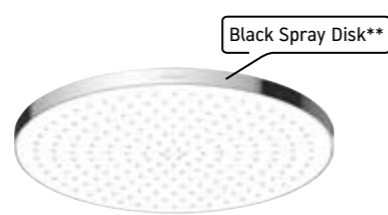

# Showers

**Handshower - 3jet**  
Ø 110 mm, MinusFlow

#UV06520160[...]\*

Black Spray Disk\*\*

**Handshower - 3jet Click!**  
Ø 120 mm, MinusFlow

#UV06520170[...]\*

**Stick hand shower**  
Round, MinusFlow

#UV06420010[...]\*