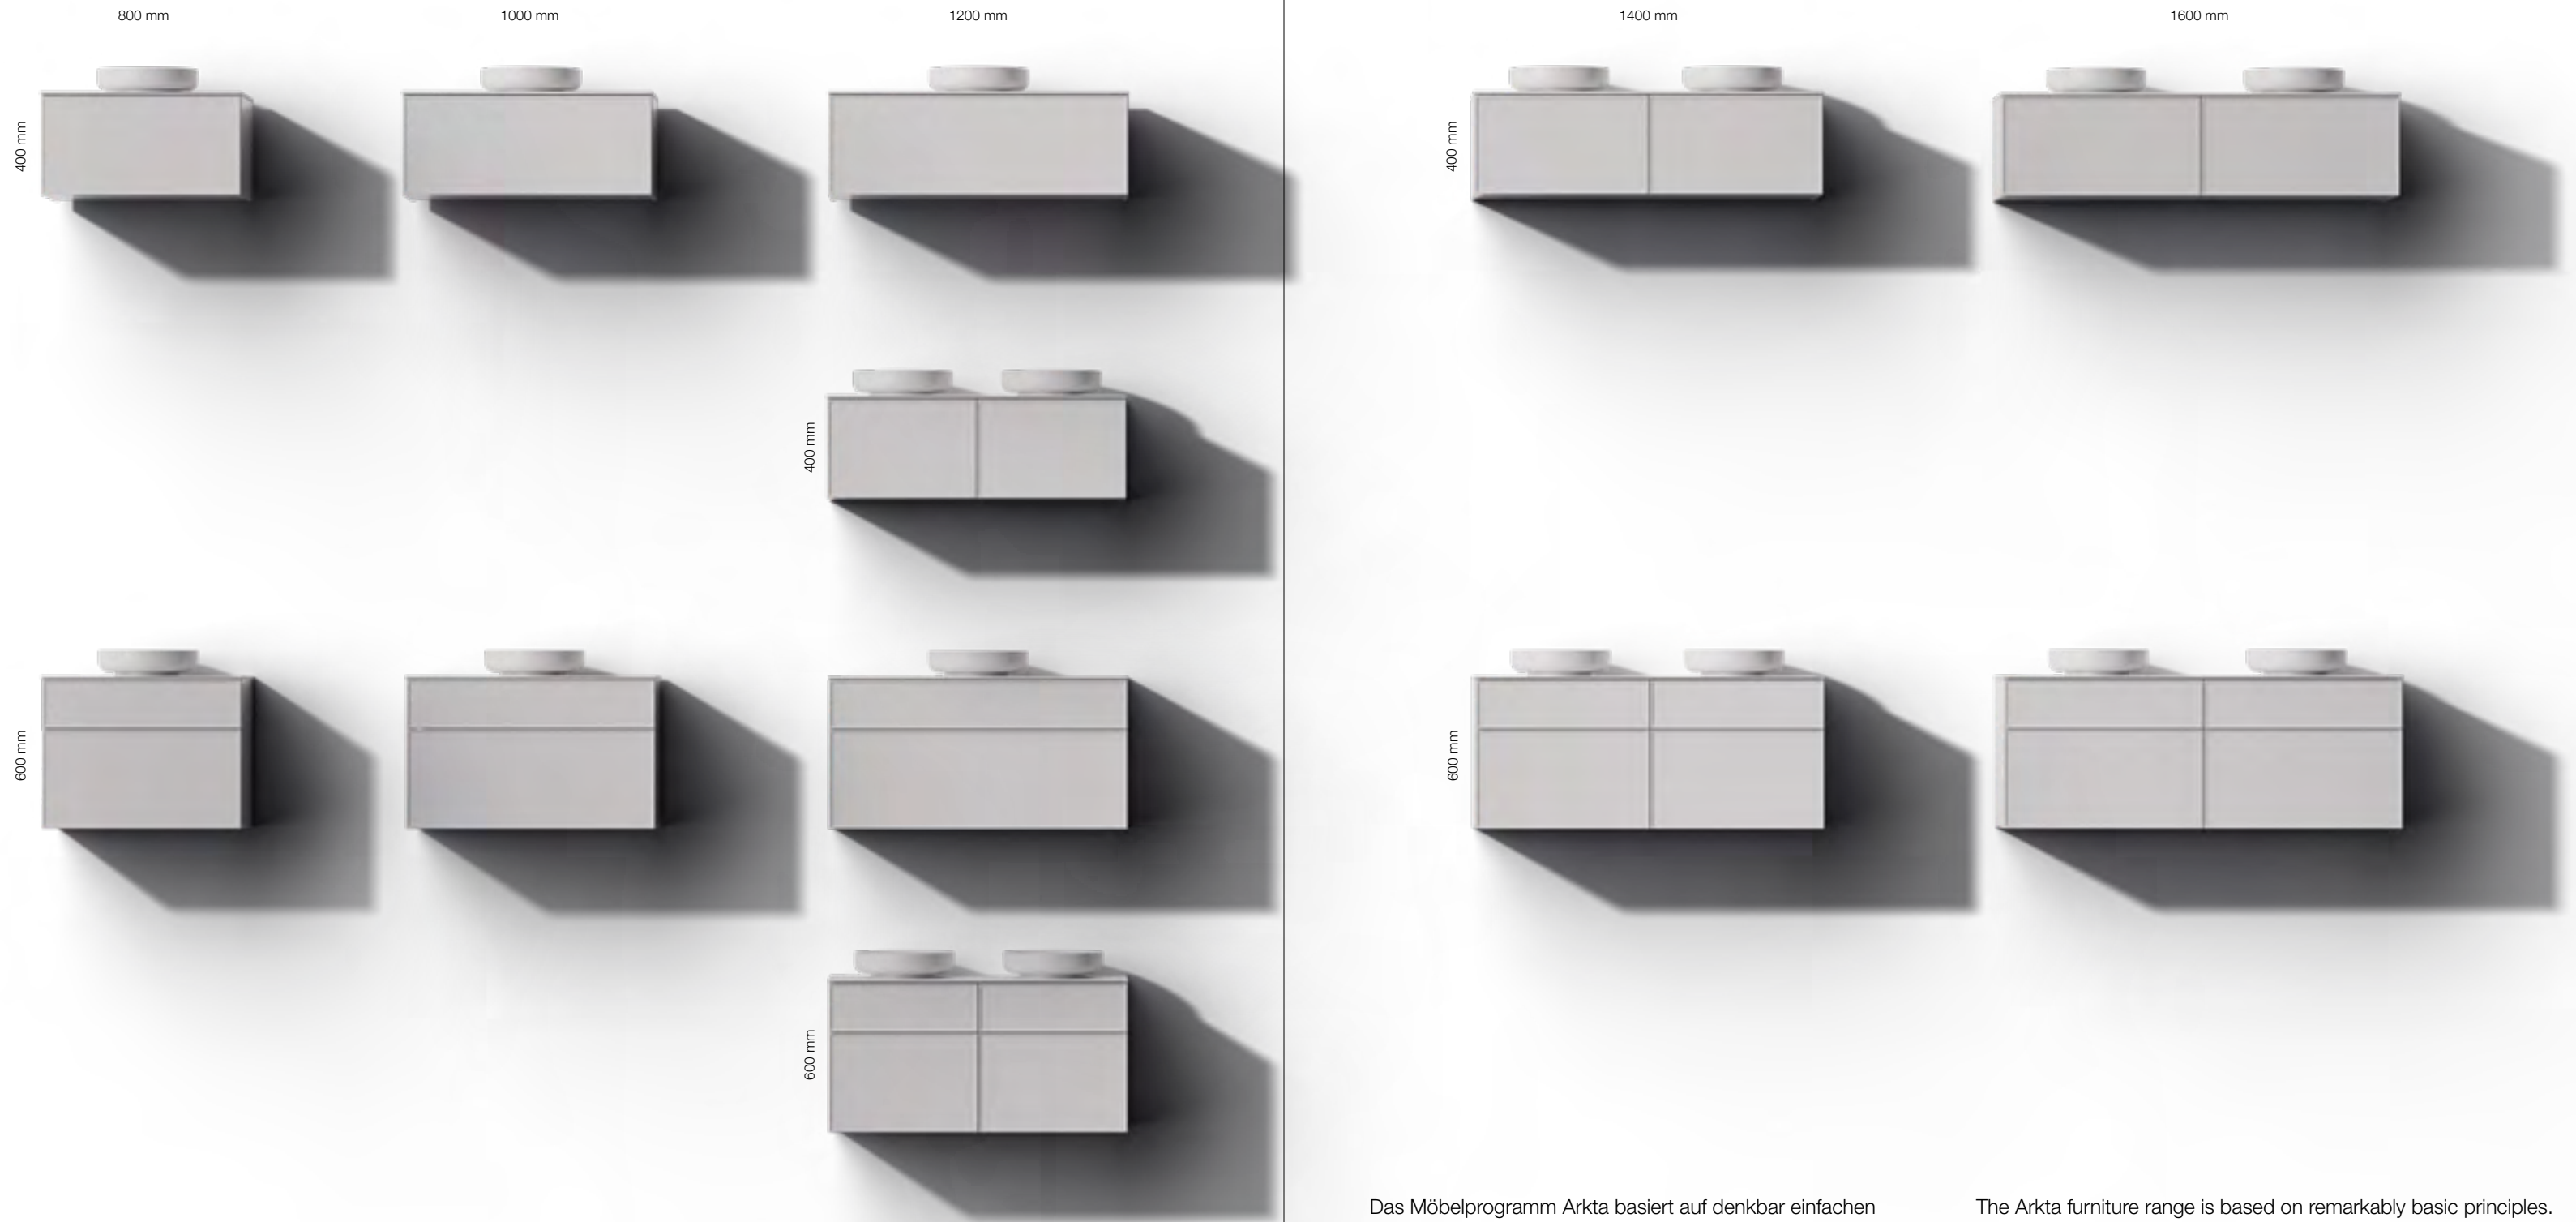

Modulübersicht Module Overview

Das Möbelprogramm Arkta basiert auf denkbar einfachen Grundprinzipien. Zur Auswahl stehen zwölf Möbelmodule für unterschiedliche Beckenpositionen und Armaturlösungen als Wand- oder Standarmatur. Die Breiten der Module variieren von 800 mm bis 1600 mm. Optional in den zwei Höhen 400 mm und 600 mm, mit einer oder mehreren Schubladen für maximalen Stauraum.

The Arkta furniture range is based on remarkably basic principles. Twelve furniture modules are available for different washbasin and tap fitting solutions, as a wall-mounted or deck-mounted fitting. The width of the modules vary from 800 mm to 1600 mm, with a height option of either 400 mm or 600 mm. Depending on the composition these modules come with one or more drawers to allow for maximum storage space.